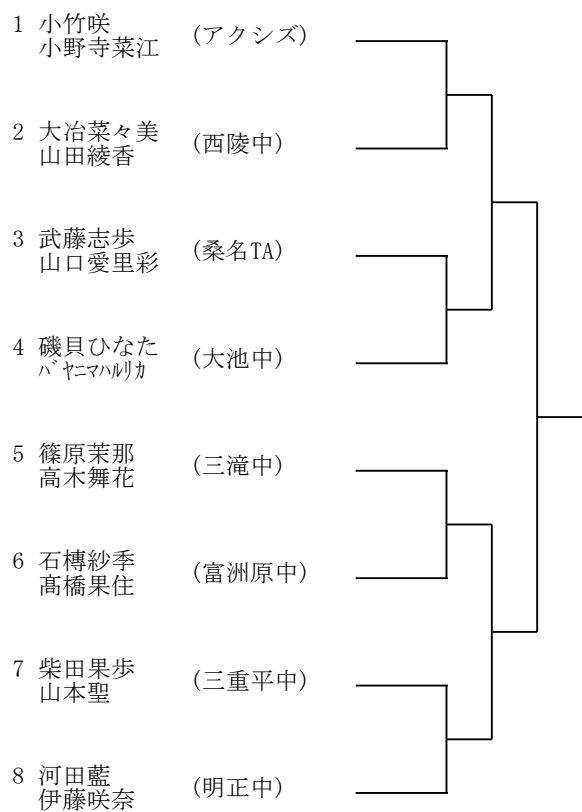

Aブロック

Cブロック

Eブロック

Gブロック

Bブロック

Dブロック

Fブロック

Hブロック