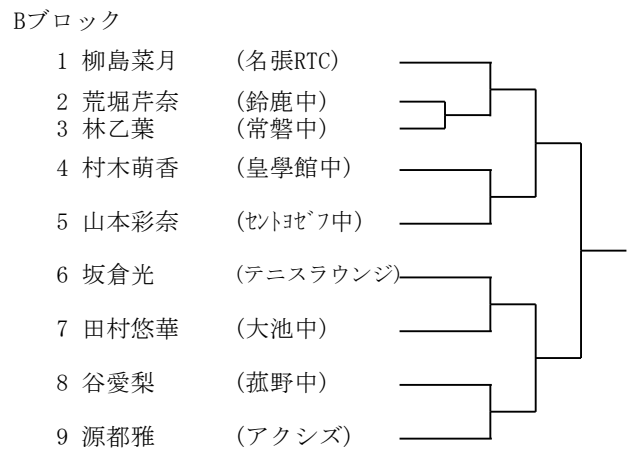

Aブロック

1	橋本洗矢 長岡錬	(津田学園中) (伊賀TA)
2	南海健人 水谷光希	(光陵中)
3	吉原俊 山脇啓嵩	(三重GTC) (桑名TA)
4	文田怜音 松下稜	(鈴鹿中)
5	斉藤辰弥 水谷海心	(山手中)
6	岡本悠来 広田海翔	(大池中)
7	石崎達也 岡崎永吉	(笹川中)
8	堤田大雅 笹浦諒汰	(富田中)
9	服部佳達 向井遥輝	(暁中)
10	伊藤巧 松岡稜依	(明正中)
11	炭谷隆元 小栗大知	(三重平中)
12	金森桂太郎 加藤翔大	(富洲原中)

Cブロック

1	中西皇雅 若山颯汰	(三重GTC)
2	池内公大 小森大雅	(桜中)
3	水谷瞭太 近藤一輝	(暁中)
4	小林承太郎 池田篤矢	(西陵中)
5	橋倉空 川嶋冬彩	(大池中)
6	服部広暉 伊藤蓮二	(三重平中)
7	米田涉馬 杉田幹弥	(ゴトウTC)
8	佐藤隆貴 藤川翔	(山手中)
9	水谷優介 高曽根啓仁	(明正中)
10	渡辺宗嗣 向原直人	(富田中)
11	大上貴由 服部颯太	(菰野中)
12	奥岡駿祐 伊藤秀	(いなべTA)

Eブロック

1	国保東馬 中根進太	(三重GTC) (桑名TA)
2	小坂泰生 平野碧空	(暁中)
3	國分聖太 江崎稜真	(明正中)
4	中村泰志 中畑瑠玖	(富洲原中)
5	石川優雅 石野秀平	(桜中)
6	奥山拳 中村竜華	(富田中)
7	川谷征矢 田中亮真	(大池中)
8	松岡恵吾 森口佳祐	(鈴鹿Jrチーム)
9	伊藤悠真 五十嵐康陽	(山手中) (常磐中)
10	都竹海翔 山元隆希	(菰野中)
11	黒川竣大 吉原秀太郎	(三重平中)
12	三浦和馬 平井拓磨	(笹川中)
13	湯浅元貴 森田和真	(光陵中)

Gブロック

1	小菅真大 野澤昂平	(ニッケイニア)
2	富田史遠 入江善	(山手中)
3	木戸陸人 筑田寛大	(菰野中)
4	徳山裕記 矢田舜樹	(笹川中)
5	大森悠貴 宮崎陽路	(富田中)
6	田村和久 森和輝	(暁中)
7	落合真弘 高倉聖	(鈴鹿中)
8	西嶋大貴 安藤航輝	(明正中)
9	溝政景大 後藤駿斗	(大池中)
10	山川凌 松岡遼馬	(常磐中)
11	鎌田海成 勝真悠	(西陵中)
12	藤田爽良 大野峻平	(桜中)
13	梨田健伸 岩川岬樹	(みさとTC)

Bブロック

1	宮崎裕矢 永井雄大	(リンクスJrTC)
2	山田響生 深谷絃登	(三重平中)
3	桃井翼 伊藤虎	(常磐中)
4	中山慎梧 服部修人	(富田中)
5	森本健太 奥田和也	(光陵中)
6	後藤優斗 前田尋翔	(笹川中)
7	庄山遼 杉野颯真	(リンクスJTAS)
8	斎藤智揮 中嶋玲央馬	(菰野中)
9	北山蒼紋 川北唯月	(富洲原中)
10	村上陽音 川北拓真	(山手中)
11	横山令 川井空翔	(桜中)
12	奥村蓮 中村倅輔	(明正中)
13	薄井秀真 佐久間隼	(桑名TA)

Dブロック

1	宮崎涼太 小川駿	(リンクスJrTC) (鈴鹿ジュニア)
2	箕田琉人 東山友哉	(笹川中)
3	植田春輝 柴田智晴	(桑名TA)
4	中川翔太 辻陽生	(光陵中)
5	桑原嵩侑 小林史弥	(菰野中)
6	寺島諒 金子武蔵	(暁中)
7	篠原広樹 濱口立磨	(成徳中)
8	鈴木智大 竹内遼太郎	(山手中)
9	西口拓海 谷口航基	(桜中)
10	足立瑤太 岡本健佑	(海星中)
11	山下晃世 谷村幸紀	(大池中)
12	岩谷拓海 村田翔	(富洲原中)
13	市川凌雅 堀田武志	(常磐中)

Fブロック

1	久保田智亮 山北龍一	(桜中)
2	石松耕汰 堤星磨	(常磐中)
3	石黒愛斗 伊藤峻介	(笹川中)
4	加藤史斗 大山伶音	(明正中) (山手中)
5	服部蒼汰 川田流歌	(大池中)
6	松本康大 丹羽裕亮	(暁中)
7	齋藤孝智 吉岡知輝	(富田中)
8	岩田朋也 伊藤壮一郎	(菰野中)
9	鎌田怜 伊藤優海	(桑名TA)
10	林将史 森田光貴	(海星中)
11	富田淳生 森岡冬真	(山手中)
12	高橋怜央 黒田尚希	(西陵中)

Hブロック

1	永井健太 石川瑛大	(海星中)
2	米田匠冴 三井雄太	(暁中)
3	小崎蒼真 雨宮昇汰	(三重GTC)
4	桐山孝太 寺尾真一	(三重平中)
5	橋川竜侑 服部瀬南	(山手中)
6	粥川源太 松岡孝哲	(菰野中)
7	赤工省吾 杉本健輔	(鈴鹿Jrチーム)
8	平子敦己 草川賢志	(ロラン・インドア)
9	山本大翔 森川悠人	(大池中)
10	古谷連 生川達貴	(富洲原中)
11	高松康輝 小林莉久	(光陵中)
12	生川響 伊藤由音	(富田中)
13	瀬川琉空 上久保瞬平	(名張RTC)