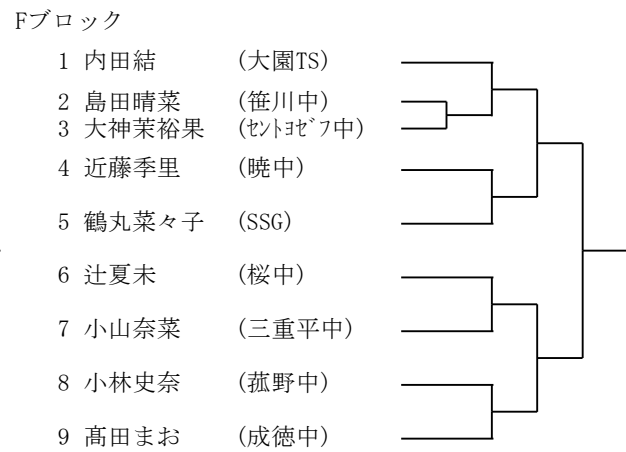

Aブロック

1	橋本洗矢 長岡錬	(津田学園中) (伊賀TA)
2	南海健人 水谷光希	(光陵中)
3	吉原俊 山脇啓嵩	(三重GTC) (桑名TA)
4	文田怜音 松下稜	(鈴鹿中)
5	斉藤辰弥 水谷海心	(山手中)
6	岡本悠来 広田海翔	(大池中)
7	石崎達也 岡崎永吉	(笹川中)
8	堤田大雅 笹浦諒汰	(富田中)
9	服部佳達 向井遥輝	(暁中)
10	伊藤巧 松岡稜依	(明正中)
11	炭谷隆元 小栗大知	(三重平中)
12	金森桂太郎 加藤翔大	(富洲原中)

Cブロック

1	中西皇雅 若山颯汰	(三重GTC)
2	池内公大 小森大雅	(桜中)
3	水谷瞭太 近藤一輝	(暁中)
4	小林承太郎 池田篤矢	(西陵中)
5	橋倉空 川嶋冬彩	(大池中)
6	服部広暉 伊藤蓮二	(三重平中)
7	米田涉馬 杉田幹弥	(ゴトウTC)
8	佐藤隆貴 藤川翔	(山手中)
9	水谷優介 高曽根啓仁	(明正中)
10	渡辺宗嗣 向原直人	(富田中)
11	大上貴由 服部颯太	(菰野中)
12	奥岡駿祐 伊藤秀	(いなべTA)

Eブロック

1	国保東馬 中根進太	(三重GTC) (桑名TA)
2	小坂泰生 平野碧空	(暁中)
3	國分聖太 江崎稜真	(明正中)
4	中村泰志 中畑瑠玖	(富洲原中)
5	石川優雅 石野秀平	(桜中)
6	奥山拳 中村竜華	(富田中)
7	川谷征矢 田中亮真	(大池中)
8	松岡恵吾 森口佳祐	(鈴鹿Jrチーム)
9	伊藤悠真 五十嵐康陽	(山手中) (常磐中)
10	都竹海翔 山元隆希	(菰野中)
11	黒川竣大 吉原秀太郎	(三重平中)
12	三浦和馬 平井拓磨	(笹川中)
13	湯浅元貴 森田和真	(光陵中)

Gブロック

1	小菅真大 野澤昂平	(ニッケイニア)
2	富田史遠 入江善	(山手中)
3	木戸陸人 筑田寛大	(菰野中)
4	徳山裕記 矢田舜樹	(笹川中)
5	大森悠貴 宮崎陽路	(富田中)
6	田村和久 森和輝	(暁中)
7	落合真弘 高倉聖	(鈴鹿中)
8	西嶋大貴 安藤航輝	(明正中)
9	溝政景大 後藤駿斗	(大池中)
10	山川凌 松岡遼馬	(常磐中)
11	鎌田海成 勝真悠	(西陵中)
12	藤田爽良 大野峻平	(桜中)
13	梨田健伸 岩川岬樹	(みさとTC)

Bブロック

1	宮崎裕矢 永井雄大	(リンクスJrTC)
2	山田響生 深谷絃登	(三重平中)
3	桃井翼 伊藤虎	(常磐中)
4	中山慎梧 服部修人	(富田中)
5	森本健太 奥田和也	(光陵中)
6	後藤優斗 前田尋翔	(笹川中)
7	庄山遼 杉野颯真	(リンクスJTAS)
8	斎藤智揮 中嶋玲央馬	(菰野中)
9	北山蒼紋 川北唯月	(富洲原中)
10	村上陽音 川北拓真	(山手中)
11	横山令 川井空翔	(桜中)
12	奥村蓮 中村倅輔	(明正中)
13	薄井秀真 佐久間隼	(桑名TA)

Dブロック

1	宮崎涼太 小川駿	(リンクスJrTC) (鈴鹿ジュニア)
2	箕田琉人 東山友哉	(笹川中)
3	植田春輝 柴田智晴	(桑名TA)
4	中川翔太 辻陽生	(光陵中)
5	桑原嵩侑 小林史弥	(菰野中)
6	寺島諒 金子武蔵	(暁中)
7	篠原広樹 濱口立磨	(成徳中)
8	鈴木智大 竹内遼太郎	(山手中)
9	西口拓海 谷口航基	(桜中)
10	足立瑤太 岡本健佑	(海星中)
11	山下晃世 谷村幸紀	(大池中)
12	岩谷拓海 村田翔	(富洲原中)
13	市川凌雅 堀田武志	(常磐中)

Fブロック

1	久保田智亮 山北龍一	(桜中)
2	石松耕汰 堤星磨	(常磐中)
3	石黒愛斗 伊藤峻介	(笹川中)
4	加藤史斗 大山伶音	(明正中) (山手中)
5	服部蒼汰 川田流歌	(大池中)
6	松本康大 丹羽裕亮	(暁中)
7	齋藤孝智 吉岡知輝	(富田中)
8	岩田朋也 伊藤壮一郎	(菰野中)
9	鎌田怜 伊藤優海	(桑名TA)
10	林将史 森田光貴	(海星中)
11	富田淳生 森岡冬真	(山手中)
12	高橋怜央 黒田尚希	(西陵中)

Hブロック

1	永井健太 石川瑛大	(海星中)
2	米田匠冴 三井雄太	(暁中)
3	小崎蒼真 雨宮昇汰	(三重GTC)
4	桐山孝太 寺尾真一	(三重平中)
5	橋川竜侑 服部瀬南	(山手中)
6	粥川源太 松岡孝哲	(菰野中)
7	赤工省吾 杉本健輔	(鈴鹿Jrチーム)
8	平子敦己 草川賢志	(ロラン・インドア)
9	山本大翔 森川悠人	(大池中)
10	古谷連 生川達貴	(富洲原中)
11	高松康輝 小林莉久	(光陵中)
12	生川響 伊藤由音	(富田中)
13	瀬川琉空 上久保瞬平	(名張RTC)