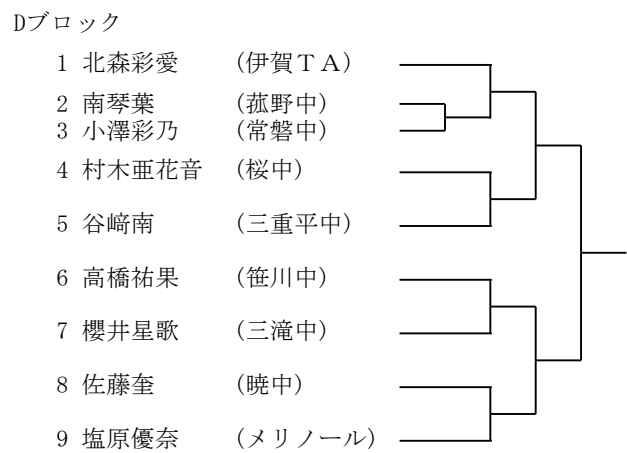

Aブロック

1	橋本洗矢 長岡錬	(津田学園中) (伊賀TA)
2	南海健人 水谷光希	(光陵中)
3	吉原俊 山脇啓嵩	(三重GTC) (桑名TA)
4	文田怜音 松下稜	(鈴鹿中)
5	斉藤辰弥 水谷海心	(山手中)
6	岡本悠来 広田海翔	(大池中)
7	石崎達也 岡崎永吉	(笹川中)
8	堤田大雅 笹浦諒汰	(富田中)
9	服部佳達 向井遥輝	(暁中)
10	伊藤巧 松岡稜依	(明正中)
11	炭谷隆元 小栗大知	(三重平中)
12	金森桂太郎 加藤翔大	(富洲原中)

Cブロック

1	中西皇雅 若山颯汰	(三重GTC)
2	池内公大 小森大雅	(桜中)
3	水谷瞭太 近藤一輝	(暁中)
4	小林承太郎 池田篤矢	(西陵中)
5	橋倉空 川嶋冬彩	(大池中)
6	服部広暉 伊藤蓮二	(三重平中)
7	米田涉馬 杉田幹弥	(ゴトウTC)
8	佐藤隆貴 藤川翔	(山手中)
9	水谷優介 高曽根啓仁	(明正中)
10	渡辺宗嗣 向原直人	(富田中)
11	大上貴由 服部颯太	(菰野中)
12	奥岡駿祐 伊藤秀	(いなべTA)

Eブロック

1	国保東馬 中根進太	(三重GTC) (桑名TA)
2	小坂泰生 平野碧空	(暁中)
3	國分聖太 江崎稜真	(明正中)
4	中村泰志 中畑瑠玖	(富洲原中)
5	石川優雅 石野秀平	(桜中)
6	奥山拳 中村竜華	(富田中)
7	川谷征矢 田中亮真	(大池中)
8	松岡恵吾 森口佳祐	(鈴鹿Jrチーム)
9	伊藤悠真 五十嵐康陽	(山手中) (常磐中)
10	都竹海翔 山元隆希	(菰野中)
11	黒川竣大 吉原秀太郎	(三重平中)
12	三浦和馬 平井拓磨	(笹川中)
13	湯浅元貴 森田和真	(光陵中)

Gブロック

1	小菅真大 野澤昂平	(ニッケイニア)
2	富田史遠 入江善	(山手中)
3	木戸陸人 筑田寛大	(菰野中)
4	徳山裕記 矢田舜樹	(笹川中)
5	大森悠貴 宮崎陽路	(富田中)
6	田村和久 森和輝	(暁中)
7	落合真弘 高倉聖	(鈴鹿中)
8	西嶋大貴 安藤航輝	(明正中)
9	溝政景大 後藤駿斗	(大池中)
10	山川凌 松岡遼馬	(常磐中)
11	鎌田海成 勝真悠	(西陵中)
12	藤田爽良 大野峻平	(桜中)
13	梨田健伸 岩川岬樹	(みさとTC)

Bブロック

1	宮崎裕矢 永井雄大	(リンクスJrTC)
2	山田響生 深谷絃登	(三重平中)
3	桃井翼 伊藤虎	(常磐中)
4	中山慎梧 服部修人	(富田中)
5	森本健太 奥田和也	(光陵中)
6	後藤優斗 前田尋翔	(笹川中)
7	庄山遼 杉野颯真	(リンクスJTAS)
8	斎藤智揮 中嶋玲央馬	(菰野中)
9	北山蒼紋 川北唯月	(富洲原中)
10	村上陽音 川北拓真	(山手中)
11	横山令 川井空翔	(桜中)
12	奥村蓮 中村倅輔	(明正中)
13	薄井秀真 佐久間隼	(桑名TA)

Dブロック

1	宮崎涼太 小川駿	(リンクスJrTC) (鈴鹿ジュニア)
2	箕田琉人 東山友哉	(笹川中)
3	植田春輝 柴田智晴	(桑名TA)
4	中川翔太 辻陽生	(光陵中)
5	桑原嵩侑 小林史弥	(菰野中)
6	寺島諒 金子武蔵	(暁中)
7	篠原広樹 濱口立磨	(成徳中)
8	鈴木智大 竹内遼太郎	(山手中)
9	西口拓海 谷口航基	(桜中)
10	足立瑤太 岡本健佑	(海星中)
11	山下晃世 谷村幸紀	(大池中)
12	岩谷拓海 村田翔	(富洲原中)
13	市川凌雅 堀田武志	(常磐中)

Fブロック

1	久保田智亮 山北龍一	(桜中)
2	石松耕汰 堤星磨	(常磐中)
3	石黒愛斗 伊藤峻介	(笹川中)
4	加藤史斗 大山伶音	(明正中) (山手中)
5	服部蒼汰 川田流歌	(大池中)
6	松本康大 丹羽裕亮	(暁中)
7	齋藤孝智 吉岡知輝	(富田中)
8	岩田朋也 伊藤壮一郎	(菰野中)
9	鎌田怜 伊藤優海	(桑名TA)
10	林将史 森田光貴	(海星中)
11	富田淳生 森岡冬真	(山手中)
12	高橋怜央 黒田尚希	(西陵中)

Hブロック

1	永井健太 石川瑛大	(海星中)
2	米田匠冴 三井雄太	(暁中)
3	小崎蒼真 雨宮昇汰	(三重GTC)
4	桐山孝太 寺尾真一	(三重平中)
5	橋川竜侑 服部瀬南	(山手中)
6	粥川源太 松岡孝哲	(菰野中)
7	赤工省吾 杉本健輔	(鈴鹿Jrチーム)
8	平子敦己 草川賢志	(ロラン・インドア)
9	山本大翔 森川悠人	(大池中)
10	古谷連 生川達貴	(富洲原中)
11	高松康輝 小林莉久	(光陵中)
12	生川響 伊藤由音	(富田中)
13	瀬川琉空 上久保瞬平	(名張RTC)