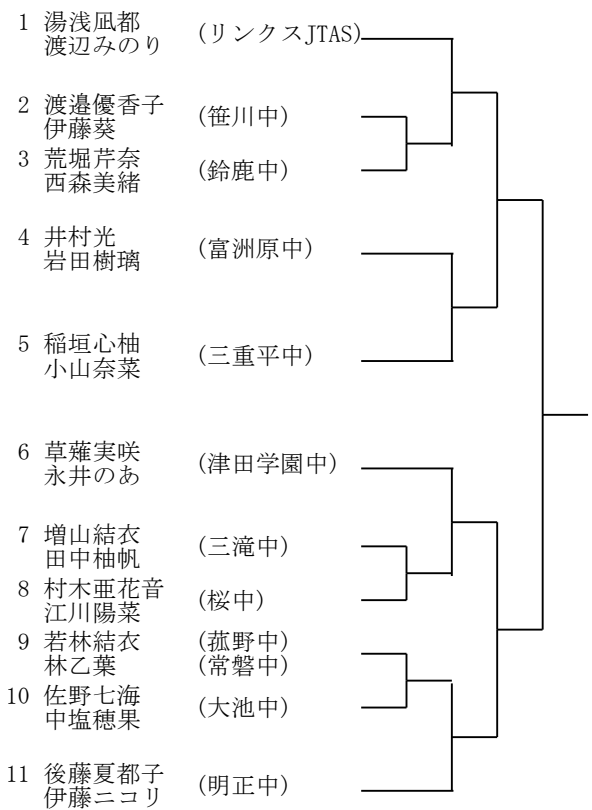

Aブロック

Cブロック

Eブロック

Gブロック

Bブロック

Dブロック

Fブロック

Hブロック