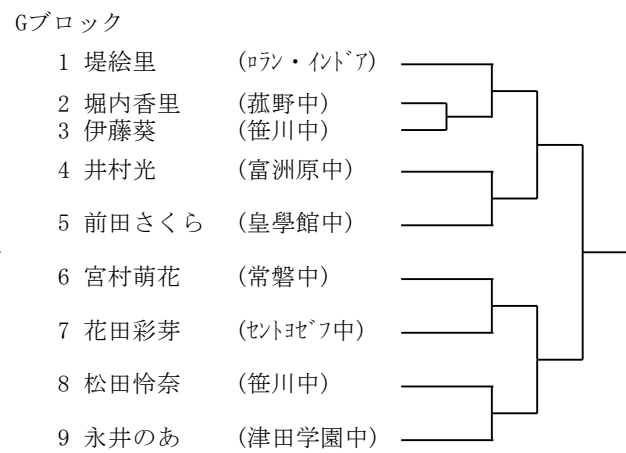

Aブロック

1	橋本洗矢 長岡錬	(津田学園中) (伊賀TA)
2	南海健人 水谷光希	(光陵中)
3	吉原俊 山脇啓嵩	(三重GTC) (桑名TA)
4	文田怜音 松下稜	(鈴鹿中)
5	斉藤辰弥 水谷海心	(山手中)
6	岡本悠来 広田海翔	(大池中)
7	石崎達也 岡崎永吉	(笹川中)
8	堤田大雅 笹浦諒汰	(富田中)
9	服部佳達 向井遥輝	(暁中)
10	伊藤巧 松岡稜依	(明正中)
11	炭谷隆元 小栗大知	(三重平中)
12	金森桂太郎 加藤翔大	(富洲原中)

Cブロック

1	中西皇雅 若山颯汰	(三重GTC)
2	池内公大 小森大雅	(桜中)
3	水谷瞭太 近藤一輝	(暁中)
4	小林承太郎 池田篤矢	(西陵中)
5	橋倉空 川嶋冬彩	(大池中)
6	服部広暉 伊藤蓮二	(三重平中)
7	米田涉馬 杉田幹弥	(ゴトウTC)
8	佐藤隆貴 藤川翔	(山手中)
9	水谷優介 高曽根啓仁	(明正中)
10	渡辺宗嗣 向原直人	(富田中)
11	大上貴由 服部颯太	(菰野中)
12	奥岡駿祐 伊藤秀	(いなべTA)

Eブロック

1	国保東馬 中根進太	(三重GTC) (桑名TA)
2	小坂泰生 平野碧空	(暁中)
3	國分聖太 江崎稜真	(明正中)
4	中村泰志 中畑瑠玖	(富洲原中)
5	石川優雅 石野秀平	(桜中)
6	奥山拳 中村竜華	(富田中)
7	川谷征矢 田中亮真	(大池中)
8	松岡恵吾 森口佳祐	(鈴鹿Jrチーム)
9	伊藤悠真 五十嵐康陽	(山手中) (常磐中)
10	都竹海翔 山元隆希	(菰野中)
11	黒川竣大 吉原秀太郎	(三重平中)
12	三浦和馬 平井拓磨	(笹川中)
13	湯浅元貴 森田和真	(光陵中)

Gブロック

1	小菅真大 野澤昂平	(ニッケイニア)
2	富田史遠 入江善	(山手中)
3	木戸陸人 筑田寛大	(菰野中)
4	徳山裕記 矢田舜樹	(笹川中)
5	大森悠貴 宮崎陽路	(富田中)
6	田村和久 森和輝	(暁中)
7	落合真弘 高倉聖	(鈴鹿中)
8	西嶋大貴 安藤航輝	(明正中)
9	溝政景大 後藤駿斗	(大池中)
10	山川凌 松岡遼馬	(常磐中)
11	鎌田海成 勝真悠	(西陵中)
12	藤田爽良 大野峻平	(桜中)
13	梨田健伸 岩川岬樹	(みさとTC)

Bブロック

1	宮崎裕矢 永井雄大	(リンクスJrTC)
2	山田響生 深谷絃登	(三重平中)
3	桃井翼 伊藤虎	(常磐中)
4	中山慎梧 服部修人	(富田中)
5	森本健太 奥田和也	(光陵中)
6	後藤優斗 前田尋翔	(笹川中)
7	庄山遼 杉野颯真	(リンクスJTAS)
8	斎藤智揮 中嶋玲央馬	(菰野中)
9	北山蒼紋 川北唯月	(富洲原中)
10	村上陽音 川北拓真	(山手中)
11	横山令 川井空翔	(桜中)
12	奥村蓮 中村倅輔	(明正中)
13	薄井秀真 佐久間隼	(桑名TA)

Dブロック

1	宮崎涼太 小川駿	(リンクスJrTC) (鈴鹿ジュニア)
2	箕田琉人 東山友哉	(笹川中)
3	植田春輝 柴田智晴	(桑名TA)
4	中川翔太 辻陽生	(光陵中)
5	桑原嵩侑 小林史弥	(菰野中)
6	寺島諒 金子武蔵	(暁中)
7	篠原広樹 濱口立磨	(成徳中)
8	鈴木智大 竹内遼太郎	(山手中)
9	西口拓海 谷口航基	(桜中)
10	足立瑤太 岡本健佑	(海星中)
11	山下晃世 谷村幸紀	(大池中)
12	岩谷拓海 村田翔	(富洲原中)
13	市川凌雅 堀田武志	(常磐中)

Fブロック

1	久保田智亮 山北龍一	(桜中)
2	石松耕汰 堤星磨	(常磐中)
3	石黒愛斗 伊藤峻介	(笹川中)
4	加藤史斗 大山伶音	(明正中) (山手中)
5	服部蒼汰 川田流歌	(大池中)
6	松本康大 丹羽裕亮	(暁中)
7	齋藤孝智 吉岡知輝	(富田中)
8	岩田朋也 伊藤壮一郎	(菰野中)
9	鎌田怜 伊藤優海	(桑名TA)
10	林将史 森田光貴	(海星中)
11	富田淳生 森岡冬真	(山手中)
12	高橋怜央 黒田尚希	(西陵中)

Hブロック

1	永井健太 石川瑛大	(海星中)
2	米田匠冴 三井雄太	(暁中)
3	小崎蒼真 雨宮昇汰	(三重GTC)
4	桐山孝太 寺尾真一	(三重平中)
5	橋川竜侑 服部瀬南	(山手中)
6	粥川源太 松岡孝哲	(菰野中)
7	赤工省吾 杉本健輔	(鈴鹿Jrチーム)
8	平子敦己 草川賢志	(ロラン・インドア)
9	山本大翔 森川悠人	(大池中)
10	古谷連 生川達貴	(富洲原中)
11	高松康輝 小林莉久	(光陵中)
12	生川響 伊藤由音	(富田中)
13	瀬川琉空 上久保瞬平	(名張RTC)