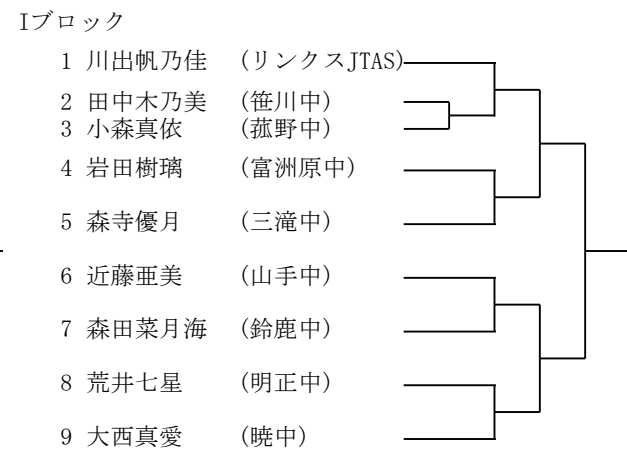

Aブロック

1	橋本洗矢 長岡錬	(津田学園中) (伊賀TA)
2	南海健人 水谷光希	(光陵中)
3	吉原俊 山脇啓嵩	(三重GTC) (桑名TA)
4	文田怜音 松下稜	(鈴鹿中)
5	斉藤辰弥 水谷海心	(山手中)
6	岡本悠来 広田海翔	(大池中)
7	石崎達也 岡崎永吉	(笹川中)
8	堤田大雅 笹浦諒汰	(富田中)
9	服部佳達 向井遥輝	(暁中)
10	伊藤巧 松岡稜依	(明正中)
11	炭谷隆元 小栗大知	(三重平中)
12	金森桂太郎 加藤翔大	(富洲原中)

Cブロック

1	中西皇雅 若山颯汰	(三重GTC)
2	池内公大 小森大雅	(桜中)
3	水谷瞭太 近藤一輝	(暁中)
4	小林承太郎 池田篤矢	(西陵中)
5	橋倉空 川嶋冬彩	(大池中)
6	服部広暉 伊藤蓮二	(三重平中)
7	米田涉馬 杉田幹弥	(ゴトウTC)
8	佐藤隆貴 藤川翔	(山手中)
9	水谷優介 高曽根啓仁	(明正中)
10	渡辺宗嗣 向原直人	(富田中)
11	大上貴由 服部颯太	(菰野中)
12	奥岡駿祐 伊藤秀	(いなべTA)

Eブロック

1	国保東馬 中根進太	(三重GTC) (桑名TA)
2	小坂泰生 平野碧空	(暁中)
3	國分聖太 江崎稜真	(明正中)
4	中村泰志 中畑瑠玖	(富洲原中)
5	石川優雅 石野秀平	(桜中)
6	奥山拳 中村竜華	(富田中)
7	川谷征矢 田中亮真	(大池中)
8	松岡恵吾 森口佳祐	(鈴鹿Jrチーム)
9	伊藤悠真 五十嵐康陽	(山手中) (常磐中)
10	都竹海翔 山元隆希	(菰野中)
11	黒川竣大 吉原秀太郎	(三重平中)
12	三浦和馬 平井拓磨	(笹川中)
13	湯浅元貴 森田和真	(光陵中)

Gブロック

1	小菅真大 野澤昂平	(ニッケイニア)
2	富田史遠 入江善	(山手中)
3	木戸陸人 筑田寛大	(菰野中)
4	徳山裕記 矢田舜樹	(笹川中)
5	大森悠貴 宮崎陽路	(富田中)
6	田村和久 森和輝	(暁中)
7	落合真弘 高倉聖	(鈴鹿中)
8	西嶋大貴 安藤航輝	(明正中)
9	溝政景大 後藤駿斗	(大池中)
10	山川凌 松岡遼馬	(常磐中)
11	鎌田海成 勝真悠	(西陵中)
12	藤田爽良 大野峻平	(桜中)
13	梨田健伸 岩川岬樹	(みさとTC)

Bブロック

1	宮崎裕矢 永井雄大	(リンクスJrTC)
2	山田響生 深谷絃登	(三重平中)
3	桃井翼 伊藤虎	(常磐中)
4	中山慎梧 服部修人	(富田中)
5	森本健太 奥田和也	(光陵中)
6	後藤優斗 前田尋翔	(笹川中)
7	庄山遼 杉野颯真	(リンクスJTAS)
8	斎藤智揮 中嶋玲央馬	(菰野中)
9	北山蒼紋 川北唯月	(富洲原中)
10	村上陽音 川北拓真	(山手中)
11	横山令 川井空翔	(桜中)
12	奥村蓮 中村倅輔	(明正中)
13	薄井秀真 佐久間隼	(桑名TA)

Dブロック

1	宮崎涼太 小川駿	(リンクスJrTC) (鈴鹿ジュニア)
2	箕田琉人 東山友哉	(笹川中)
3	植田春輝 柴田智晴	(桑名TA)
4	中川翔太 辻陽生	(光陵中)
5	桑原嵩侑 小林史弥	(菰野中)
6	寺島諒 金子武蔵	(暁中)
7	篠原広樹 濱口立磨	(成徳中)
8	鈴木智大 竹内遼太郎	(山手中)
9	西口拓海 谷口航基	(桜中)
10	足立瑤太 岡本健佑	(海星中)
11	山下晃世 谷村幸紀	(大池中)
12	岩谷拓海 村田翔	(富洲原中)
13	市川凌雅 堀田武志	(常磐中)

Fブロック

1	久保田智亮 山北龍一	(桜中)
2	石松耕汰 堤星磨	(常磐中)
3	石黒愛斗 伊藤峻介	(笹川中)
4	加藤史斗 大山伶音	(明正中) (山手中)
5	服部蒼汰 川田流歌	(大池中)
6	松本康大 丹羽裕亮	(暁中)
7	齋藤孝智 吉岡知輝	(富田中)
8	岩田朋也 伊藤壮一郎	(菰野中)
9	鎌田怜 伊藤優海	(桑名TA)
10	林将史 森田光貴	(海星中)
11	富田淳生 森岡冬真	(山手中)
12	高橋怜央 黒田尚希	(西陵中)

Hブロック

1	永井健太 石川瑛大	(海星中)
2	米田匠冴 三井雄太	(暁中)
3	小崎蒼真 雨宮昇汰	(三重GTC)
4	桐山孝太 寺尾真一	(三重平中)
5	橋川竜侑 服部瀬南	(山手中)
6	粥川源太 松岡孝哲	(菰野中)
7	赤工省吾 杉本健輔	(鈴鹿Jrチーム)
8	平子敦己 草川賢志	(ロラン・インドア)
9	山本大翔 森川悠人	(大池中)
10	古谷連 生川達貴	(富洲原中)
11	高松康輝 小林莉久	(光陵中)
12	生川響 伊藤由音	(富田中)
13	瀬川琉空 上久保瞬平	(名張RTC)