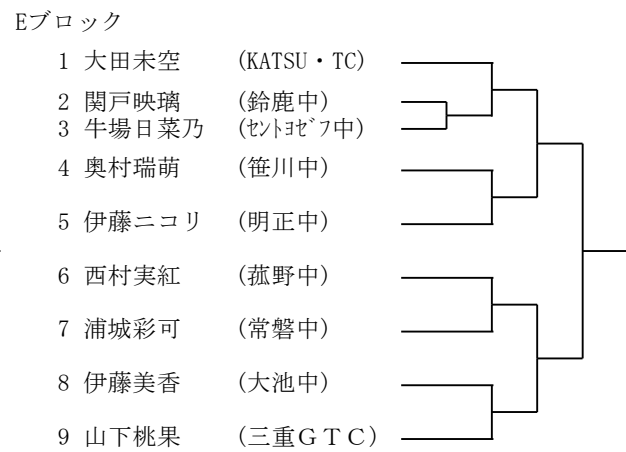

Aブロック

1	橋本洗矢 長岡錬	(津田学園中) (伊賀TA)
2	南海健人 水谷光希	(光陵中)
3	吉原俊 山脇啓嵩	(三重GTC) (桑名TA)
4	文田怜音 松下稜	(鈴鹿中)
5	斉藤辰弥 水谷海心	(山手中)
6	岡本悠来 広田海翔	(大池中)
7	石崎達也 岡崎永吉	(笹川中)
8	堤田大雅 笹浦諒汰	(富田中)
9	服部佳達 向井遥輝	(暁中)
10	伊藤巧 松岡稜依	(明正中)
11	炭谷隆元 小栗大知	(三重平中)
12	金森桂太郎 加藤翔大	(富洲原中)

Cブロック

1	中西皇雅 若山颯汰	(三重GTC)
2	池内公大 小森大雅	(桜中)
3	水谷瞭太 近藤一輝	(暁中)
4	小林承太郎 池田篤矢	(西陵中)
5	橋倉空 川嶋冬彩	(大池中)
6	服部広暉 伊藤蓮二	(三重平中)
7	米田涉馬 杉田幹弥	(ゴトウTC)
8	佐藤隆貴 藤川翔	(山手中)
9	水谷優介 高曽根啓仁	(明正中)
10	渡辺宗嗣 向原直人	(富田中)
11	大上貴由 服部颯太	(菰野中)
12	奥岡駿祐 伊藤秀	(いなべTA)

Eブロック

1	国保東馬 中根進太	(三重GTC) (桑名TA)
2	小坂泰生 平野碧空	(暁中)
3	國分聖太 江崎稜真	(明正中)
4	中村泰志 中畑瑠玖	(富洲原中)
5	石川優雅 石野秀平	(桜中)
6	奥山拳 中村竜華	(富田中)
7	川谷征矢 田中亮真	(大池中)
8	松岡恵吾 森口佳祐	(鈴鹿Jrチーム)
9	伊藤悠真 五十嵐康陽	(山手中) (常磐中)
10	都竹海翔 山元隆希	(菰野中)
11	黒川竣大 吉原秀太郎	(三重平中)
12	三浦和馬 平井拓磨	(笹川中)
13	湯浅元貴 森田和真	(光陵中)

Gブロック

1	小菅真大 野澤昂平	(ニッケイニア)
2	富田史遠 入江善	(山手中)
3	木戸陸人 筑田寛大	(菰野中)
4	徳山裕記 矢田舜樹	(笹川中)
5	大森悠貴 宮崎陽路	(富田中)
6	田村和久 森和輝	(暁中)
7	落合真弘 高倉聖	(鈴鹿中)
8	西嶋大貴 安藤航輝	(明正中)
9	溝政景大 後藤駿斗	(大池中)
10	山川凌 松岡遼馬	(常磐中)
11	鎌田海成 勝真悠	(西陵中)
12	藤田爽良 大野峻平	(桜中)
13	梨田健伸 岩川岬樹	(みさとTC)

Bブロック

1	宮崎裕矢 永井雄大	(リンクスJrTC)
2	山田響生 深谷絃登	(三重平中)
3	桃井翼 伊藤虎	(常磐中)
4	中山慎梧 服部修人	(富田中)
5	森本健太 奥田和也	(光陵中)
6	後藤優斗 前田尋翔	(笹川中)
7	庄山遼 杉野颯真	(リンクスJTAS)
8	斎藤智揮 中嶋玲央馬	(菰野中)
9	北山蒼紋 川北唯月	(富洲原中)
10	村上陽音 川北拓真	(山手中)
11	横山令 川井空翔	(桜中)
12	奥村蓮 中村倅輔	(明正中)
13	薄井秀真 佐久間隼	(桑名TA)

Dブロック

1	宮崎涼太 小川駿	(リンクスJrTC) (鈴鹿ジュニア)
2	箕田琉人 東山友哉	(笹川中)
3	植田春輝 柴田智晴	(桑名TA)
4	中川翔太 辻陽生	(光陵中)
5	桑原嵩侑 小林史弥	(菰野中)
6	寺島諒 金子武蔵	(暁中)
7	篠原広樹 濱口立磨	(成徳中)
8	鈴木智大 竹内遼太郎	(山手中)
9	西口拓海 谷口航基	(桜中)
10	足立瑤太 岡本健佑	(海星中)
11	山下晃世 谷村幸紀	(大池中)
12	岩谷拓海 村田翔	(富洲原中)
13	市川凌雅 堀田武志	(常磐中)

Fブロック

1	久保田智亮 山北龍一	(桜中)
2	石松耕汰 堤星磨	(常磐中)
3	石黒愛斗 伊藤峻介	(笹川中)
4	加藤史斗 大山伶音	(明正中) (山手中)
5	服部蒼汰 川田流歌	(大池中)
6	松本康大 丹羽裕亮	(暁中)
7	齋藤孝智 吉岡知輝	(富田中)
8	岩田朋也 伊藤壮一郎	(菰野中)
9	鎌田怜 伊藤優海	(桑名TA)
10	林将史 森田光貴	(海星中)
11	富田淳生 森岡冬真	(山手中)
12	高橋怜央 黒田尚希	(西陵中)

Hブロック

1	永井健太 石川瑛大	(海星中)
2	米田匠冴 三井雄太	(暁中)
3	小崎蒼真 雨宮昇汰	(三重GTC)
4	桐山孝太 寺尾真一	(三重平中)
5	橋川竜侑 服部瀬南	(山手中)
6	粥川源太 松岡孝哲	(菰野中)
7	赤工省吾 杉本健輔	(鈴鹿Jrチーム)
8	平子敦己 草川賢志	(ロラン・インドア)
9	山本大翔 森川悠人	(大池中)
10	古谷連 生川達貴	(富洲原中)
11	高松康輝 小林莉久	(光陵中)
12	生川響 伊藤由音	(富田中)
13	瀬川琉空 上久保瞬平	(名張RTC)