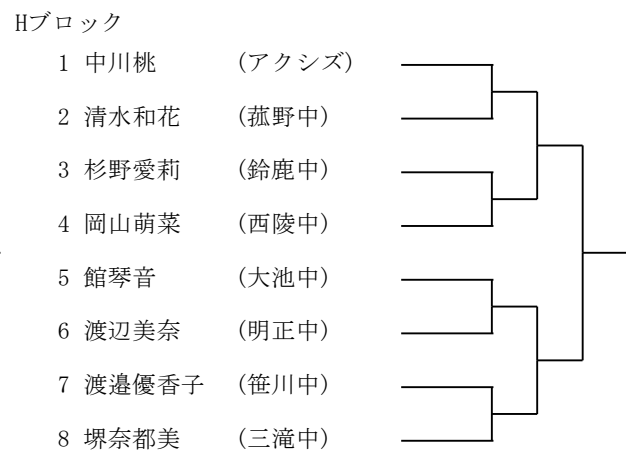

Aブロック

1	橋本洗矢 長岡錬	(津田学園中) (伊賀TA)
2	南海健人 水谷光希	(光陵中)
3	吉原俊 山脇啓嵩	(三重GTC) (桑名TA)
4	文田怜音 松下稜	(鈴鹿中)
5	斉藤辰弥 水谷海心	(山手中)
6	岡本悠来 広田海翔	(大池中)
7	石崎達也 岡崎永吉	(笹川中)
8	堤田大雅 笹浦諒汰	(富田中)
9	服部佳達 向井遥輝	(暁中)
10	伊藤巧 松岡稜依	(明正中)
11	炭谷隆元 小栗大知	(三重平中)
12	金森桂太郎 加藤翔大	(富洲原中)

Cブロック

1	中西皇雅 若山颯汰	(三重GTC)
2	池内公大 小森大雅	(桜中)
3	水谷瞭太 近藤一輝	(暁中)
4	小林承太郎 池田篤矢	(西陵中)
5	橋倉空 川嶋冬彩	(大池中)
6	服部広暉 伊藤蓮二	(三重平中)
7	米田涉馬 杉田幹弥	(ゴトウTC)
8	佐藤隆貴 藤川翔	(山手中)
9	水谷優介 高曽根啓仁	(明正中)
10	渡辺宗嗣 向原直人	(富田中)
11	大上貴由 服部颯太	(菰野中)
12	奥岡駿祐 伊藤秀	(いなべTA)

Eブロック

1	国保東馬 中根進太	(三重GTC) (桑名TA)
2	小坂泰生 平野碧空	(暁中)
3	國分聖太 江崎稜真	(明正中)
4	中村泰志 中畑瑠玖	(富洲原中)
5	石川優雅 石野秀平	(桜中)
6	奥山拳 中村竜華	(富田中)
7	川谷征矢 田中亮真	(大池中)
8	松岡恵吾 森口佳祐	(鈴鹿Jrチーム)
9	伊藤悠真 五十嵐康陽	(山手中) (常磐中)
10	都竹海翔 山元隆希	(菰野中)
11	黒川竣大 吉原秀太郎	(三重平中)
12	三浦和馬 平井拓磨	(笹川中)
13	湯浅元貴 森田和真	(光陵中)

Gブロック

1	小菅真大 野澤昂平	(ニッケイニア)
2	富田史遠 入江善	(山手中)
3	木戸陸人 筑田寛大	(菰野中)
4	徳山裕記 矢田舜樹	(笹川中)
5	大森悠貴 宮崎陽路	(富田中)
6	田村和久 森和輝	(暁中)
7	落合真弘 高倉聖	(鈴鹿中)
8	西嶋大貴 安藤航輝	(明正中)
9	溝政景大 後藤駿斗	(大池中)
10	山川凌 松岡遼馬	(常磐中)
11	鎌田海成 勝真悠	(西陵中)
12	藤田爽良 大野峻平	(桜中)
13	梨田健伸 岩川岬樹	(みさとTC)

Bブロック

1	宮崎裕矢 永井雄大	(リンクスJrTC)
2	山田響生 深谷絃登	(三重平中)
3	桃井翼 伊藤虎	(常磐中)
4	中山慎梧 服部修人	(富田中)
5	森本健太 奥田和也	(光陵中)
6	後藤優斗 前田尋翔	(笹川中)
7	庄山遼 杉野颯真	(リンクスJTAS)
8	斎藤智揮 中嶋玲央馬	(菰野中)
9	北山蒼紋 川北唯月	(富洲原中)
10	村上陽音 川北拓真	(山手中)
11	横山令 川井空翔	(桜中)
12	奥村蓮 中村倅輔	(明正中)
13	薄井秀真 佐久間隼	(桑名TA)

Dブロック

1	宮崎涼太 小川駿	(リンクスJrTC) (鈴鹿ジュニア)
2	箕田琉人 東山友哉	(笹川中)
3	植田春輝 柴田智晴	(桑名TA)
4	中川翔太 辻陽生	(光陵中)
5	桑原嵩侑 小林史弥	(菰野中)
6	寺島諒 金子武蔵	(暁中)
7	篠原広樹 濱口立磨	(成徳中)
8	鈴木智大 竹内遼太郎	(山手中)
9	西口拓海 谷口航基	(桜中)
10	足立瑤太 岡本健佑	(海星中)
11	山下晃世 谷村幸紀	(大池中)
12	岩谷拓海 村田翔	(富洲原中)
13	市川凌雅 堀田武志	(常磐中)

Fブロック

1	久保田智亮 山北龍一	(桜中)
2	石松耕汰 堤星磨	(常磐中)
3	石黒愛斗 伊藤峻介	(笹川中)
4	加藤史斗 大山伶音	(明正中) (山手中)
5	服部蒼汰 川田流歌	(大池中)
6	松本康大 丹羽裕亮	(暁中)
7	齋藤孝智 吉岡知輝	(富田中)
8	岩田朋也 伊藤壮一郎	(菰野中)
9	鎌田怜 伊藤優海	(桑名TA)
10	林将史 森田光貴	(海星中)
11	富田淳生 森岡冬真	(山手中)
12	高橋怜央 黒田尚希	(西陵中)

Hブロック

1	永井健太 石川瑛大	(海星中)
2	米田匠冴 三井雄太	(暁中)
3	小崎蒼真 雨宮昇汰	(三重GTC)
4	桐山孝太 寺尾真一	(三重平中)
5	橋川竜侑 服部瀬南	(山手中)
6	粥川源太 松岡孝哲	(菰野中)
7	赤工省吾 杉本健輔	(鈴鹿Jrチーム)
8	平子敦己 草川賢志	(ロラン・インドア)
9	山本大翔 森川悠人	(大池中)
10	古谷連 生川達貴	(富洲原中)
11	高松康輝 小林莉久	(光陵中)
12	生川響 伊藤由音	(富田中)
13	瀬川琉空 上久保瞬平	(名張RTC)