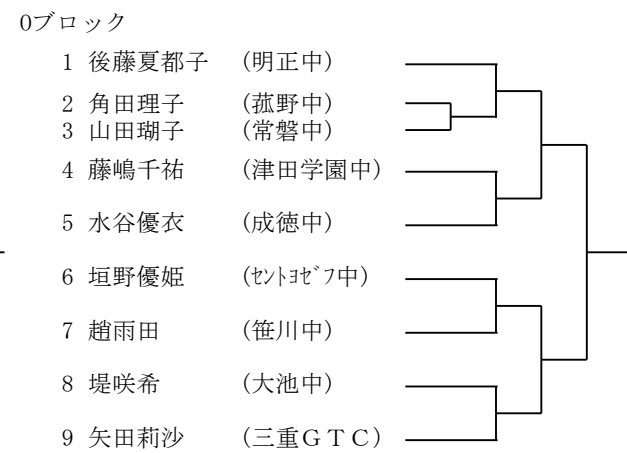

Aブロック

1	橋本洗矢 長岡錬	(津田学園中) (伊賀TA)
2	南海健人 水谷光希	(光陵中)
3	吉原俊 山脇啓嵩	(三重GTC) (桑名TA)
4	文田怜音 松下稜	(鈴鹿中)
5	斉藤辰弥 水谷海心	(山手中)
6	岡本悠来 広田海翔	(大池中)
7	石崎達也 岡崎永吉	(笹川中)
8	堤田大雅 笹浦諒汰	(富田中)
9	服部佳達 向井遥輝	(暁中)
10	伊藤巧 松岡稜依	(明正中)
11	炭谷隆元 小栗大知	(三重平中)
12	金森桂太郎 加藤翔大	(富洲原中)

Cブロック

1	中西皇雅 若山颯汰	(三重GTC)
2	池内公大 小森大雅	(桜中)
3	水谷瞭太 近藤一輝	(暁中)
4	小林承太郎 池田篤矢	(西陵中)
5	橋倉空 川嶋冬彩	(大池中)
6	服部広暉 伊藤蓮二	(三重平中)
7	米田涉馬 杉田幹弥	(ゴトウTC)
8	佐藤隆貴 藤川翔	(山手中)
9	水谷優介 高曽根啓仁	(明正中)
10	渡辺宗嗣 向原直人	(富田中)
11	大上貴由 服部颯太	(菰野中)
12	奥岡駿祐 伊藤秀	(いなべTA)

Eブロック

1	国保東馬 中根進太	(三重GTC) (桑名TA)
2	小坂泰生 平野碧空	(暁中)
3	國分聖太 江崎稜真	(明正中)
4	中村泰志 中畑瑠玖	(富洲原中)
5	石川優雅 石野秀平	(桜中)
6	奥山拳 中村竜華	(富田中)
7	川谷征矢 田中亮真	(大池中)
8	松岡恵吾 森口佳祐	(鈴鹿Jrチーム)
9	伊藤悠真 五十嵐康陽	(山手中) (常磐中)
10	都竹海翔 山元隆希	(菰野中)
11	黒川竣大 吉原秀太郎	(三重平中)
12	三浦和馬 平井拓磨	(笹川中)
13	湯浅元貴 森田和真	(光陵中)

Gブロック

1	小菅真大 野澤昂平	(ニッケイニア)
2	富田史遠 入江善	(山手中)
3	木戸陸人 筑田寛大	(菰野中)
4	徳山裕記 矢田舜樹	(笹川中)
5	大森悠貴 宮崎陽路	(富田中)
6	田村和久 森和輝	(暁中)
7	落合真弘 高倉聖	(鈴鹿中)
8	西嶋大貴 安藤航輝	(明正中)
9	溝政景大 後藤駿斗	(大池中)
10	山川凌 松岡遼馬	(常磐中)
11	鎌田海成 勝真悠	(西陵中)
12	藤田爽良 大野峻平	(桜中)
13	梨田健伸 岩川岬樹	(みさとTC)

Bブロック

1	宮崎裕矢 永井雄大	(リンクスJrTC)
2	山田響生 深谷絃登	(三重平中)
3	桃井翼 伊藤虎	(常磐中)
4	中山慎梧 服部修人	(富田中)
5	森本健太 奥田和也	(光陵中)
6	後藤優斗 前田尋翔	(笹川中)
7	庄山遼 杉野颯真	(リンクスJTAS)
8	斎藤智揮 中嶋玲央馬	(菰野中)
9	北山蒼紋 川北唯月	(富洲原中)
10	村上陽音 川北拓真	(山手中)
11	横山令 川井空翔	(桜中)
12	奥村蓮 中村倅輔	(明正中)
13	薄井秀真 佐久間隼	(桑名TA)

Dブロック

1	宮崎涼太 小川駿	(リンクスJrTC) (鈴鹿ジュニア)
2	箕田琉人 東山友哉	(笹川中)
3	植田春輝 柴田智晴	(桑名TA)
4	中川翔太 辻陽生	(光陵中)
5	桑原嵩侑 小林史弥	(菰野中)
6	寺島諒 金子武蔵	(暁中)
7	篠原広樹 濱口立磨	(成徳中)
8	鈴木智大 竹内遼太郎	(山手中)
9	西口拓海 谷口航基	(桜中)
10	足立瑤太 岡本健佑	(海星中)
11	山下晃世 谷村幸紀	(大池中)
12	岩谷拓海 村田翔	(富洲原中)
13	市川凌雅 堀田武志	(常磐中)

Fブロック

1	久保田智亮 山北龍一	(桜中)
2	石松耕汰 堤星磨	(常磐中)
3	石黒愛斗 伊藤峻介	(笹川中)
4	加藤史斗 大山伶音	(明正中) (山手中)
5	服部蒼汰 川田流歌	(大池中)
6	松本康大 丹羽裕亮	(暁中)
7	齋藤孝智 吉岡知輝	(富田中)
8	岩田朋也 伊藤壮一郎	(菰野中)
9	鎌田怜 伊藤優海	(桑名TA)
10	林将史 森田光貴	(海星中)
11	富田淳生 森岡冬真	(山手中)
12	高橋怜央 黒田尚希	(西陵中)

Hブロック

1	永井健太 石川瑛大	(海星中)
2	米田匠冴 三井雄太	(暁中)
3	小崎蒼真 雨宮昇汰	(三重GTC)
4	桐山孝太 寺尾真一	(三重平中)
5	橋川竜侑 服部瀬南	(山手中)
6	粥川源太 松岡孝哲	(菰野中)
7	赤工省吾 杉本健輔	(鈴鹿Jrチーム)
8	平子敦己 草川賢志	(ロラン・インドア)
9	山本大翔 森川悠人	(大池中)
10	古谷連 生川達貴	(富洲原中)
11	高松康輝 小林莉久	(光陵中)
12	生川響 伊藤由音	(富田中)
13	瀬川琉空 上久保瞬平	(名張RTC)