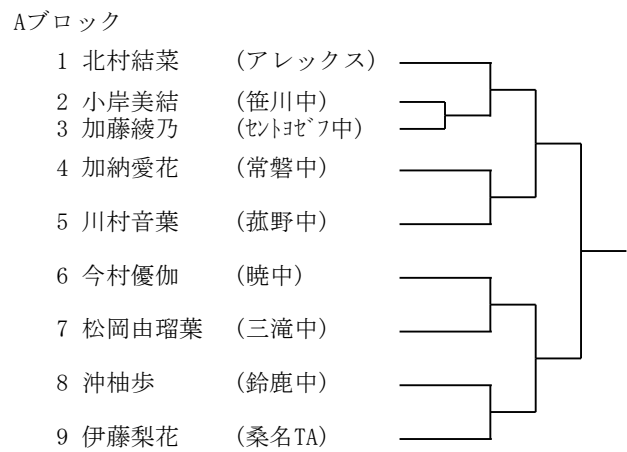

Aブロック

1	橋本洗矢 長岡錬	(津田学園中) (伊賀TA)
2	南海健人 水谷光希	(光陵中)
3	吉原俊 山脇啓嵩	(三重GTC) (桑名TA)
4	文田怜音 松下稜	(鈴鹿中)
5	斉藤辰弥 水谷海心	(山手中)
6	岡本悠来 広田海翔	(大池中)
7	石崎達也 岡崎永吉	(笹川中)
8	堤田大雅 笹浦諒汰	(富田中)
9	服部佳達 向井遥輝	(暁中)
10	伊藤巧 松岡稜依	(明正中)
11	炭谷隆元 小栗大知	(三重平中)
12	金森桂太郎 加藤翔大	(富洲原中)

Cブロック

1	中西皇雅 若山颯汰	(三重GTC)
2	池内公大 小森大雅	(桜中)
3	水谷瞭太 近藤一輝	(暁中)
4	小林承太郎 池田篤矢	(西陵中)
5	橋倉空 川嶋冬彩	(大池中)
6	服部広暉 伊藤蓮二	(三重平中)
7	米田涉馬 杉田幹弥	(ゴトウTC)
8	佐藤隆貴 藤川翔	(山手中)
9	水谷優介 高曽根啓仁	(明正中)
10	渡辺宗嗣 向原直人	(富田中)
11	大上貴由 服部颯太	(菰野中)
12	奥岡駿祐 伊藤秀	(いなべTA)

Eブロック

1	国保東馬 中根進太	(三重GTC) (桑名TA)
2	小坂泰生 平野碧空	(暁中)
3	國分聖太 江崎稜真	(明正中)
4	中村泰志 中畑瑠玖	(富洲原中)
5	石川優雅 石野秀平	(桜中)
6	奥山拳 中村竜華	(富田中)
7	川谷征矢 田中亮真	(大池中)
8	松岡恵吾 森口佳祐	(鈴鹿Jrチーム)
9	伊藤悠真 五十嵐康陽	(山手中) (常磐中)
10	都竹海翔 山元隆希	(菰野中)
11	黒川竣大 吉原秀太郎	(三重平中)
12	三浦和馬 平井拓磨	(笹川中)
13	湯浅元貴 森田和真	(光陵中)

Gブロック

1	小菅真大 野澤昂平	(ニッケイニア)
2	富田史遠 入江善	(山手中)
3	木戸陸人 筑田寛大	(菰野中)
4	徳山裕記 矢田舜樹	(笹川中)
5	大森悠貴 宮崎陽路	(富田中)
6	田村和久 森和輝	(暁中)
7	落合真弘 高倉聖	(鈴鹿中)
8	西嶋大貴 安藤航輝	(明正中)
9	溝政景大 後藤駿斗	(大池中)
10	山川凌 松岡遼馬	(常磐中)
11	鎌田海成 勝真悠	(西陵中)
12	藤田爽良 大野峻平	(桜中)
13	梨田健伸 岩川岬樹	(みさとTC)

Bブロック

1	宮崎裕矢 永井雄大	(リンクスJrTC)
2	山田響生 深谷絃登	(三重平中)
3	桃井翼 伊藤虎	(常磐中)
4	中山慎梧 服部修人	(富田中)
5	森本健太 奥田和也	(光陵中)
6	後藤優斗 前田尋翔	(笹川中)
7	庄山遼 杉野颯真	(リンクスJTAS)
8	斎藤智揮 中嶋玲央馬	(菰野中)
9	北山蒼紋 川北唯月	(富洲原中)
10	村上陽音 川北拓真	(山手中)
11	横山令 川井空翔	(桜中)
12	奥村蓮 中村倅輔	(明正中)
13	薄井秀真 佐久間隼	(桑名TA)

Dブロック

1	宮崎涼太 小川駿	(リンクスJrTC) (鈴鹿ジュニア)
2	箕田琉人 東山友哉	(笹川中)
3	植田春輝 柴田智晴	(桑名TA)
4	中川翔太 辻陽生	(光陵中)
5	桑原嵩侑 小林史弥	(菰野中)
6	寺島諒 金子武蔵	(暁中)
7	篠原広樹 濱口立磨	(成徳中)
8	鈴木智大 竹内遼太郎	(山手中)
9	西口拓海 谷口航基	(桜中)
10	足立瑤太 岡本健佑	(海星中)
11	山下晃世 谷村幸紀	(大池中)
12	岩谷拓海 村田翔	(富洲原中)
13	市川凌雅 堀田武志	(常磐中)

Fブロック

1	久保田智亮 山北龍一	(桜中)
2	石松耕汰 堤星磨	(常磐中)
3	石黒愛斗 伊藤峻介	(笹川中)
4	加藤史斗 大山伶音	(明正中) (山手中)
5	服部蒼汰 川田流歌	(大池中)
6	松本康大 丹羽裕亮	(暁中)
7	齋藤孝智 吉岡知輝	(富田中)
8	岩田朋也 伊藤壮一郎	(菰野中)
9	鎌田怜 伊藤優海	(桑名TA)
10	林将史 森田光貴	(海星中)
11	富田淳生 森岡冬真	(山手中)
12	高橋怜央 黒田尚希	(西陵中)

Hブロック

1	永井健太 石川瑛大	(海星中)
2	米田匠冴 三井雄太	(暁中)
3	小崎蒼真 雨宮昇汰	(三重GTC)
4	桐山孝太 寺尾真一	(三重平中)
5	橋川竜侑 服部瀬南	(山手中)
6	粥川源太 松岡孝哲	(菰野中)
7	赤工省吾 杉本健輔	(鈴鹿Jrチーム)
8	平子敦己 草川賢志	(ロラン・インドア)
9	山本大翔 森川悠人	(大池中)
10	古谷連 生川達貴	(富洲原中)
11	高松康輝 小林莉久	(光陵中)
12	生川響 伊藤由音	(富田中)
13	瀬川琉空 上久保瞬平	(名張RTC)