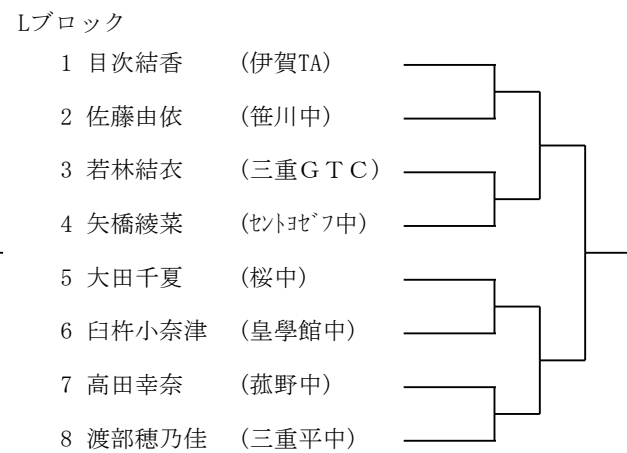

Aブロック

1	橋本洗矢 長岡錬	(津田学園中) (伊賀TA)
2	南海健人 水谷光希	(光陵中)
3	吉原俊 山脇啓嵩	(三重GTC) (桑名TA)
4	文田怜音 松下稜	(鈴鹿中)
5	斉藤辰弥 水谷海心	(山手中)
6	岡本悠来 広田海翔	(大池中)
7	石崎達也 岡崎永吉	(笹川中)
8	堤田大雅 笹浦諒汰	(富田中)
9	服部佳達 向井遥輝	(暁中)
10	伊藤巧 松岡稜依	(明正中)
11	炭谷隆元 小栗大知	(三重平中)
12	金森桂太郎 加藤翔大	(富洲原中)

Cブロック

1	中西皇雅 若山颯汰	(三重GTC)
2	池内公大 小森大雅	(桜中)
3	水谷瞭太 近藤一輝	(暁中)
4	小林承太郎 池田篤矢	(西陵中)
5	橋倉空 川嶋冬彩	(大池中)
6	服部広暉 伊藤蓮二	(三重平中)
7	米田涉馬 杉田幹弥	(ゴトウTC)
8	佐藤隆貴 藤川翔	(山手中)
9	水谷優介 高曽根啓仁	(明正中)
10	渡辺宗嗣 向原直人	(富田中)
11	大上貴由 服部颯太	(菰野中)
12	奥岡駿祐 伊藤秀	(いなべTA)

Eブロック

1	国保東馬 中根進太	(三重GTC) (桑名TA)
2	小坂泰生 平野碧空	(暁中)
3	國分聖太 江崎稜真	(明正中)
4	中村泰志 中畑瑠玖	(富洲原中)
5	石川優雅 石野秀平	(桜中)
6	奥山拳 中村竜華	(富田中)
7	川谷征矢 田中亮真	(大池中)
8	松岡恵吾 森口佳祐	(鈴鹿Jrチーム)
9	伊藤悠真 五十嵐康陽	(山手中) (常磐中)
10	都竹海翔 山元隆希	(菰野中)
11	黒川竣大 吉原秀太郎	(三重平中)
12	三浦和馬 平井拓磨	(笹川中)
13	湯浅元貴 森田和真	(光陵中)

Gブロック

1	小菅真大 野澤昂平	(ニッケイニア)
2	富田史遠 入江善	(山手中)
3	木戸陸人 筑田寛大	(菰野中)
4	徳山裕記 矢田舜樹	(笹川中)
5	大森悠貴 宮崎陽路	(富田中)
6	田村和久 森和輝	(暁中)
7	落合真弘 高倉聖	(鈴鹿中)
8	西嶋大貴 安藤航輝	(明正中)
9	溝政景大 後藤駿斗	(大池中)
10	山川凌 松岡遼馬	(常磐中)
11	鎌田海成 勝真悠	(西陵中)
12	藤田爽良 大野峻平	(桜中)
13	梨田健伸 岩川岬樹	(みさとTC)

Bブロック

1	宮崎裕矢 永井雄大	(リンクスJrTC)
2	山田響生 深谷絃登	(三重平中)
3	桃井翼 伊藤虎	(常磐中)
4	中山慎梧 服部修人	(富田中)
5	森本健太 奥田和也	(光陵中)
6	後藤優斗 前田尋翔	(笹川中)
7	庄山遼 杉野颯真	(リンクスJTAS)
8	斎藤智揮 中嶋玲央馬	(菰野中)
9	北山蒼紋 川北唯月	(富洲原中)
10	村上陽音 川北拓真	(山手中)
11	横山令 川井空翔	(桜中)
12	奥村蓮 中村倅輔	(明正中)
13	薄井秀真 佐久間隼	(桑名TA)

Dブロック

1	宮崎涼太 小川駿	(リンクスJrTC) (鈴鹿ジュニア)
2	箕田琉人 東山友哉	(笹川中)
3	植田春輝 柴田智晴	(桑名TA)
4	中川翔太 辻陽生	(光陵中)
5	桑原嵩侑 小林史弥	(菰野中)
6	寺島諒 金子武蔵	(暁中)
7	篠原広樹 濱口立磨	(成徳中)
8	鈴木智大 竹内遼太郎	(山手中)
9	西口拓海 谷口航基	(桜中)
10	足立瑤太 岡本健佑	(海星中)
11	山下晃世 谷村幸紀	(大池中)
12	岩谷拓海 村田翔	(富洲原中)
13	市川凌雅 堀田武志	(常磐中)

Fブロック

1	久保田智亮 山北龍一	(桜中)
2	石松耕汰 堤星磨	(常磐中)
3	石黒愛斗 伊藤峻介	(笹川中)
4	加藤史斗 大山伶音	(明正中) (山手中)
5	服部蒼汰 川田流歌	(大池中)
6	松本康大 丹羽裕亮	(暁中)
7	齋藤孝智 吉岡知輝	(富田中)
8	岩田朋也 伊藤壮一郎	(菰野中)
9	鎌田怜 伊藤優海	(桑名TA)
10	林将史 森田光貴	(海星中)
11	富田淳生 森岡冬真	(山手中)
12	高橋怜央 黒田尚希	(西陵中)

Hブロック

1	永井健太 石川瑛大	(海星中)
2	米田匠冴 三井雄太	(暁中)
3	小崎蒼真 雨宮昇汰	(三重GTC)
4	桐山孝太 寺尾真一	(三重平中)
5	橋川竜侑 服部瀬南	(山手中)
6	粥川源太 松岡孝哲	(菰野中)
7	赤工省吾 杉本健輔	(鈴鹿Jrチーム)
8	平子敦己 草川賢志	(ロラン・インドア)
9	山本大翔 森川悠人	(大池中)
10	古谷連 生川達貴	(富洲原中)
11	高松康輝 小林莉久	(光陵中)
12	生川響 伊藤由音	(富田中)
13	瀬川琉空 上久保瞬平	(名張RTC)