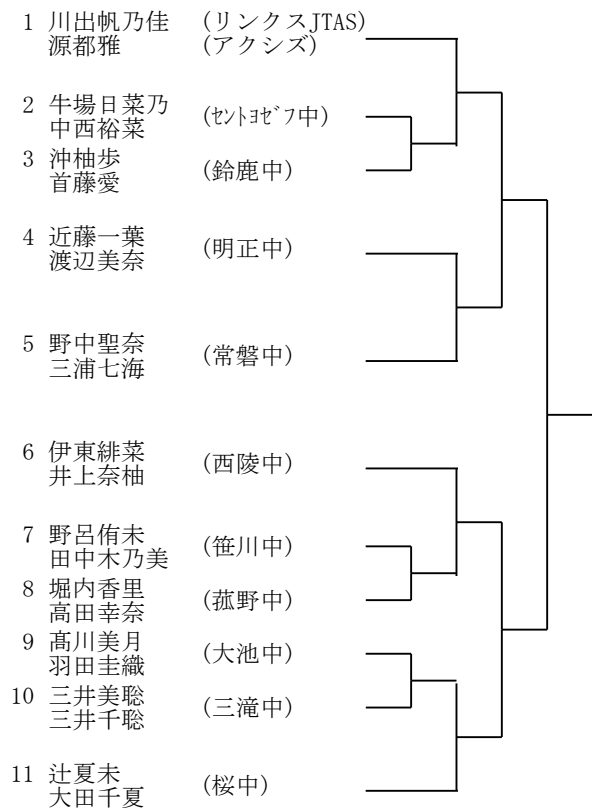

Aブロック

Cブロック

Eブロック

Gブロック

Bブロック

Dブロック

Fブロック

Hブロック