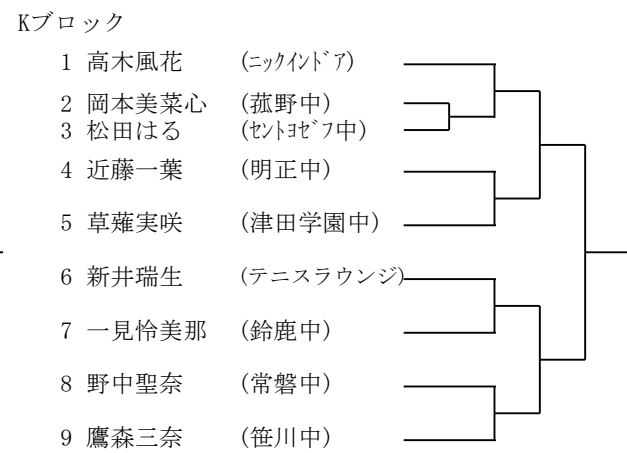

Aブロック

1	橋本洗矢 長岡錬	(津田学園中) (伊賀TA)
2	南海健人 水谷光希	(光陵中)
3	吉原俊 山脇啓嵩	(三重GTC) (桑名TA)
4	文田怜音 松下稜	(鈴鹿中)
5	斉藤辰弥 水谷海心	(山手中)
6	岡本悠来 広田海翔	(大池中)
7	石崎達也 岡崎永吉	(笹川中)
8	堤田大雅 笹浦諒汰	(富田中)
9	服部佳達 向井遥輝	(暁中)
10	伊藤巧 松岡稜依	(明正中)
11	炭谷隆元 小栗大知	(三重平中)
12	金森桂太郎 加藤翔大	(富洲原中)

Cブロック

1	中西皇雅 若山颯汰	(三重GTC)
2	池内公大 小森大雅	(桜中)
3	水谷瞭太 近藤一輝	(暁中)
4	小林承太郎 池田篤矢	(西陵中)
5	橋倉空 川嶋冬彩	(大池中)
6	服部広暉 伊藤蓮二	(三重平中)
7	米田涉馬 杉田幹弥	(ゴトウTC)
8	佐藤隆貴 藤川翔	(山手中)
9	水谷優介 高曽根啓仁	(明正中)
10	渡辺宗嗣 向原直人	(富田中)
11	大上貴由 服部颯太	(菰野中)
12	奥岡駿祐 伊藤秀	(いなべTA)

Eブロック

1	国保東馬 中根進太	(三重GTC) (桑名TA)
2	小坂泰生 平野碧空	(暁中)
3	國分聖太 江崎稜真	(明正中)
4	中村泰志 中畑瑠玖	(富洲原中)
5	石川優雅 石野秀平	(桜中)
6	奥山拳 中村竜華	(富田中)
7	川谷征矢 田中亮真	(大池中)
8	松岡恵吾 森口佳祐	(鈴鹿Jrチーム)
9	伊藤悠真 五十嵐康陽	(山手中) (常磐中)
10	都竹海翔 山元隆希	(菰野中)
11	黒川竣大 吉原秀太郎	(三重平中)
12	三浦和馬 平井拓磨	(笹川中)
13	湯浅元貴 森田和真	(光陵中)

Gブロック

1	小菅真大 野澤昂平	(ニッケイニア)
2	富田史遠 入江善	(山手中)
3	木戸陸人 筑田寛大	(菰野中)
4	徳山裕記 矢田舜樹	(笹川中)
5	大森悠貴 宮崎陽路	(富田中)
6	田村和久 森和輝	(暁中)
7	落合真弘 高倉聖	(鈴鹿中)
8	西嶋大貴 安藤航輝	(明正中)
9	溝政景大 後藤駿斗	(大池中)
10	山川凌 松岡遼馬	(常磐中)
11	鎌田海成 勝真悠	(西陵中)
12	藤田爽良 大野峻平	(桜中)
13	梨田健伸 岩川岬樹	(みさとTC)

Bブロック

1	宮崎裕矢 永井雄大	(リンクスJrTC)
2	山田響生 深谷絃登	(三重平中)
3	桃井翼 伊藤虎	(常磐中)
4	中山慎梧 服部修人	(富田中)
5	森本健太 奥田和也	(光陵中)
6	後藤優斗 前田尋翔	(笹川中)
7	庄山遼 杉野颯真	(リンクスJTAS)
8	斎藤智揮 中嶋玲央馬	(菰野中)
9	北山蒼紋 川北唯月	(富洲原中)
10	村上陽音 川北拓真	(山手中)
11	横山令 川井空翔	(桜中)
12	奥村蓮 中村倅輔	(明正中)
13	薄井秀真 佐久間隼	(桑名TA)

Dブロック

1	宮崎涼太 小川駿	(リンクスJrTC) (鈴鹿ジュニア)
2	箕田琉人 東山友哉	(笹川中)
3	植田春輝 柴田智晴	(桑名TA)
4	中川翔太 辻陽生	(光陵中)
5	桑原嵩侑 小林史弥	(菰野中)
6	寺島諒 金子武蔵	(暁中)
7	篠原広樹 濱口立磨	(成徳中)
8	鈴木智大 竹内遼太郎	(山手中)
9	西口拓海 谷口航基	(桜中)
10	足立瑤太 岡本健佑	(海星中)
11	山下晃世 谷村幸紀	(大池中)
12	岩谷拓海 村田翔	(富洲原中)
13	市川凌雅 堀田武志	(常磐中)

Fブロック

1	久保田智亮 山北龍一	(桜中)
2	石松耕汰 堤星磨	(常磐中)
3	石黒愛斗 伊藤峻介	(笹川中)
4	加藤史斗 大山伶音	(明正中) (山手中)
5	服部蒼汰 川田流歌	(大池中)
6	松本康大 丹羽裕亮	(暁中)
7	齋藤孝智 吉岡知輝	(富田中)
8	岩田朋也 伊藤壮一郎	(菰野中)
9	鎌田怜 伊藤優海	(桑名TA)
10	林将史 森田光貴	(海星中)
11	富田淳生 森岡冬真	(山手中)
12	高橋怜央 黒田尚希	(西陵中)

Hブロック

1	永井健太 石川瑛大	(海星中)
2	米田匠冴 三井雄太	(暁中)
3	小崎蒼真 雨宮昇汰	(三重GTC)
4	桐山孝太 寺尾真一	(三重平中)
5	橋川竜侑 服部瀬南	(山手中)
6	粥川源太 松岡孝哲	(菰野中)
7	赤工省吾 杉本健輔	(鈴鹿Jrチーム)
8	平子敦己 草川賢志	(ロラン・インドア)
9	山本大翔 森川悠人	(大池中)
10	古谷連 生川達貴	(富洲原中)
11	高松康輝 小林莉久	(光陵中)
12	生川響 伊藤由音	(富田中)
13	瀬川琉空 上久保瞬平	(名張RTC)