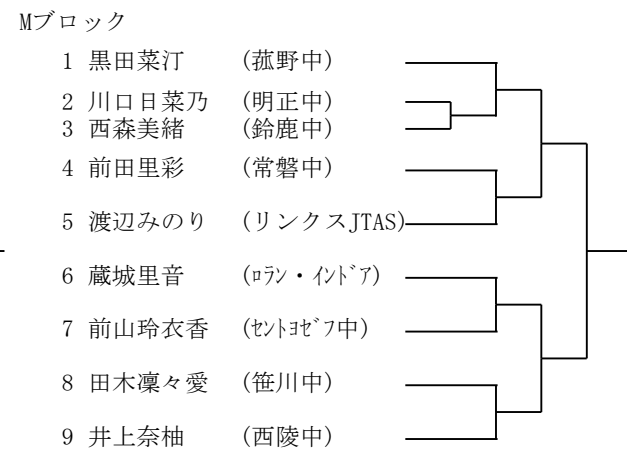

Aブロック

1	橋本洗矢 長岡錬	(津田学園中) (伊賀TA)
2	南海健人 水谷光希	(光陵中)
3	吉原俊 山脇啓嵩	(三重GTC) (桑名TA)
4	文田怜音 松下稜	(鈴鹿中)
5	斉藤辰弥 水谷海心	(山手中)
6	岡本悠来 広田海翔	(大池中)
7	石崎達也 岡崎永吉	(笹川中)
8	堤田大雅 笹浦諒汰	(富田中)
9	服部佳達 向井遥輝	(暁中)
10	伊藤巧 松岡稜依	(明正中)
11	炭谷隆元 小栗大知	(三重平中)
12	金森桂太郎 加藤翔大	(富洲原中)

Cブロック

1	中西皇雅 若山颯汰	(三重GTC)
2	池内公大 小森大雅	(桜中)
3	水谷瞭太 近藤一輝	(暁中)
4	小林承太郎 池田篤矢	(西陵中)
5	橋倉空 川嶋冬彩	(大池中)
6	服部広暉 伊藤蓮二	(三重平中)
7	米田涉馬 杉田幹弥	(ゴトウTC)
8	佐藤隆貴 藤川翔	(山手中)
9	水谷優介 高曽根啓仁	(明正中)
10	渡辺宗嗣 向原直人	(富田中)
11	大上貴由 服部颯太	(菰野中)
12	奥岡駿祐 伊藤秀	(いなべTA)

Eブロック

1	国保東馬 中根進太	(三重GTC) (桑名TA)
2	小坂泰生 平野碧空	(暁中)
3	國分聖太 江崎稜真	(明正中)
4	中村泰志 中畑瑠玖	(富洲原中)
5	石川優雅 石野秀平	(桜中)
6	奥山拳 中村竜華	(富田中)
7	川谷征矢 田中亮真	(大池中)
8	松岡恵吾 森口佳祐	(鈴鹿Jrチーム)
9	伊藤悠真 五十嵐康陽	(山手中) (常磐中)
10	都竹海翔 山元隆希	(菰野中)
11	黒川竣大 吉原秀太郎	(三重平中)
12	三浦和馬 平井拓磨	(笹川中)
13	湯浅元貴 森田和真	(光陵中)

Gブロック

1	小菅真大 野澤昂平	(ニッケイニア)
2	富田史遠 入江善	(山手中)
3	木戸陸人 筑田寛大	(菰野中)
4	徳山裕記 矢田舜樹	(笹川中)
5	大森悠貴 宮崎陽路	(富田中)
6	田村和久 森和輝	(暁中)
7	落合真弘 高倉聖	(鈴鹿中)
8	西嶋大貴 安藤航輝	(明正中)
9	溝政景大 後藤駿斗	(大池中)
10	山川凌 松岡遼馬	(常磐中)
11	鎌田海成 勝真悠	(西陵中)
12	藤田爽良 大野峻平	(桜中)
13	梨田健伸 岩川岬樹	(みさとTC)

Bブロック

1	宮崎裕矢 永井雄大	(リンクスJrTC)
2	山田響生 深谷絃登	(三重平中)
3	桃井翼 伊藤虎	(常磐中)
4	中山慎梧 服部修人	(富田中)
5	森本健太 奥田和也	(光陵中)
6	後藤優斗 前田尋翔	(笹川中)
7	庄山遼 杉野颯真	(リンクスJTAS)
8	斎藤智揮 中嶋玲央馬	(菰野中)
9	北山蒼紋 川北唯月	(富洲原中)
10	村上陽音 川北拓真	(山手中)
11	横山令 川井空翔	(桜中)
12	奥村蓮 中村倅輔	(明正中)
13	薄井秀真 佐久間隼	(桑名TA)

Dブロック

1	宮崎涼太 小川駿	(リンクスJrTC) (鈴鹿ジュニア)
2	箕田琉人 東山友哉	(笹川中)
3	植田春輝 柴田智晴	(桑名TA)
4	中川翔太 辻陽生	(光陵中)
5	桑原嵩侑 小林史弥	(菰野中)
6	寺島諒 金子武蔵	(暁中)
7	篠原広樹 濱口立磨	(成徳中)
8	鈴木智大 竹内遼太郎	(山手中)
9	西口拓海 谷口航基	(桜中)
10	足立瑤太 岡本健佑	(海星中)
11	山下晃世 谷村幸紀	(大池中)
12	岩谷拓海 村田翔	(富洲原中)
13	市川凌雅 堀田武志	(常磐中)

Fブロック

1	久保田智亮 山北龍一	(桜中)
2	石松耕汰 堤星磨	(常磐中)
3	石黒愛斗 伊藤峻介	(笹川中)
4	加藤史斗 大山伶音	(明正中) (山手中)
5	服部蒼汰 川田流歌	(大池中)
6	松本康大 丹羽裕亮	(暁中)
7	齋藤孝智 吉岡知輝	(富田中)
8	岩田朋也 伊藤壮一郎	(菰野中)
9	鎌田怜 伊藤優海	(桑名TA)
10	林将史 森田光貴	(海星中)
11	富田淳生 森岡冬真	(山手中)
12	高橋怜央 黒田尚希	(西陵中)

Hブロック

1	永井健太 石川瑛大	(海星中)
2	米田匠冴 三井雄太	(暁中)
3	小崎蒼真 雨宮昇汰	(三重GTC)
4	桐山孝太 寺尾真一	(三重平中)
5	橋川竜侑 服部瀬南	(山手中)
6	粥川源太 松岡孝哲	(菰野中)
7	赤工省吾 杉本健輔	(鈴鹿Jrチーム)
8	平子敦己 草川賢志	(ロラン・インドア)
9	山本大翔 森川悠人	(大池中)
10	古谷連 生川達貴	(富洲原中)
11	高松康輝 小林莉久	(光陵中)
12	生川響 伊藤由音	(富田中)
13	瀬川琉空 上久保瞬平	(名張RTC)