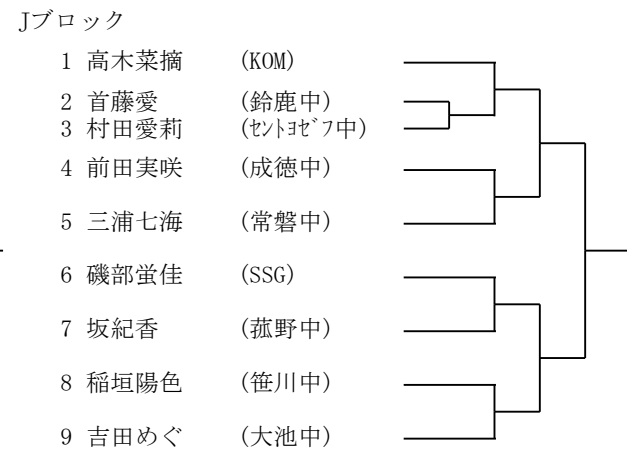

Aブロック

1	橋本洗矢 長岡錬	(津田学園中) (伊賀TA)
2	南海健人 水谷光希	(光陵中)
3	吉原俊 山脇啓嵩	(三重GTC) (桑名TA)
4	文田怜音 松下稜	(鈴鹿中)
5	斉藤辰弥 水谷海心	(山手中)
6	岡本悠来 広田海翔	(大池中)
7	石崎達也 岡崎永吉	(笹川中)
8	堤田大雅 笹浦諒汰	(富田中)
9	服部佳達 向井遥輝	(暁中)
10	伊藤巧 松岡稜依	(明正中)
11	炭谷隆元 小栗大知	(三重平中)
12	金森桂太郎 加藤翔大	(富洲原中)

Cブロック

1	中西皇雅 若山颯汰	(三重GTC)
2	池内公大 小森大雅	(桜中)
3	水谷瞭太 近藤一輝	(暁中)
4	小林承太郎 池田篤矢	(西陵中)
5	橋倉空 川嶋冬彩	(大池中)
6	服部広暉 伊藤蓮二	(三重平中)
7	米田涉馬 杉田幹弥	(ゴトウTC)
8	佐藤隆貴 藤川翔	(山手中)
9	水谷優介 高曽根啓仁	(明正中)
10	渡辺宗嗣 向原直人	(富田中)
11	大上貴由 服部颯太	(菰野中)
12	奥岡駿祐 伊藤秀	(いなべTA)

Eブロック

1	国保東馬 中根進太	(三重GTC) (桑名TA)
2	小坂泰生 平野碧空	(暁中)
3	國分聖太 江崎稜真	(明正中)
4	中村泰志 中畑瑠玖	(富洲原中)
5	石川優雅 石野秀平	(桜中)
6	奥山拳 中村竜華	(富田中)
7	川谷征矢 田中亮真	(大池中)
8	松岡恵吾 森口佳祐	(鈴鹿Jrチーム)
9	伊藤悠真 五十嵐康陽	(山手中) (常磐中)
10	都竹海翔 山元隆希	(菰野中)
11	黒川竣大 吉原秀太郎	(三重平中)
12	三浦和馬 平井拓磨	(笹川中)
13	湯浅元貴 森田和真	(光陵中)

Gブロック

1	小菅真大 野澤昂平	(ニッケイニア)
2	富田史遠 入江善	(山手中)
3	木戸陸人 筑田寛大	(菰野中)
4	徳山裕記 矢田舜樹	(笹川中)
5	大森悠貴 宮崎陽路	(富田中)
6	田村和久 森和輝	(暁中)
7	落合真弘 高倉聖	(鈴鹿中)
8	西嶋大貴 安藤航輝	(明正中)
9	溝政景大 後藤駿斗	(大池中)
10	山川凌 松岡遼馬	(常磐中)
11	鎌田海成 勝真悠	(西陵中)
12	藤田爽良 大野峻平	(桜中)
13	梨田健伸 岩川岬樹	(みさとTC)

Bブロック

1	宮崎裕矢 永井雄大	(リンクスJrTC)
2	山田響生 深谷絃登	(三重平中)
3	桃井翼 伊藤虎	(常磐中)
4	中山慎梧 服部修人	(富田中)
5	森本健太 奥田和也	(光陵中)
6	後藤優斗 前田尋翔	(笹川中)
7	庄山遼 杉野颯真	(リンクスJTAS)
8	斎藤智揮 中嶋玲央馬	(菰野中)
9	北山蒼紋 川北唯月	(富洲原中)
10	村上陽音 川北拓真	(山手中)
11	横山令 川井空翔	(桜中)
12	奥村蓮 中村倅輔	(明正中)
13	薄井秀真 佐久間隼	(桑名TA)

Dブロック

1	宮崎涼太 小川駿	(リンクスJrTC) (鈴鹿ジュニア)
2	箕田琉人 東山友哉	(笹川中)
3	植田春輝 柴田智晴	(桑名TA)
4	中川翔太 辻陽生	(光陵中)
5	桑原嵩侑 小林史弥	(菰野中)
6	寺島諒 金子武蔵	(暁中)
7	篠原広樹 濱口立磨	(成徳中)
8	鈴木智大 竹内遼太郎	(山手中)
9	西口拓海 谷口航基	(桜中)
10	足立瑤太 岡本健佑	(海星中)
11	山下晃世 谷村幸紀	(大池中)
12	岩谷拓海 村田翔	(富洲原中)
13	市川凌雅 堀田武志	(常磐中)

Fブロック

1	久保田智亮 山北龍一	(桜中)
2	石松耕汰 堤星磨	(常磐中)
3	石黒愛斗 伊藤峻介	(笹川中)
4	加藤史斗 大山伶音	(明正中) (山手中)
5	服部蒼汰 川田流歌	(大池中)
6	松本康大 丹羽裕亮	(暁中)
7	齋藤孝智 吉岡知輝	(富田中)
8	岩田朋也 伊藤壮一郎	(菰野中)
9	鎌田怜 伊藤優海	(桑名TA)
10	林将史 森田光貴	(海星中)
11	富田淳生 森岡冬真	(山手中)
12	高橋怜央 黒田尚希	(西陵中)

Hブロック

1	永井健太 石川瑛大	(海星中)
2	米田匠冴 三井雄太	(暁中)
3	小崎蒼真 雨宮昇汰	(三重GTC)
4	桐山孝太 寺尾真一	(三重平中)
5	橋川竜侑 服部瀬南	(山手中)
6	粥川源太 松岡孝哲	(菰野中)
7	赤工省吾 杉本健輔	(鈴鹿Jrチーム)
8	平子敦己 草川賢志	(ロラン・インドア)
9	山本大翔 森川悠人	(大池中)
10	古谷連 生川達貴	(富洲原中)
11	高松康輝 小林莉久	(光陵中)
12	生川響 伊藤由音	(富田中)
13	瀬川琉空 上久保瞬平	(名張RTC)