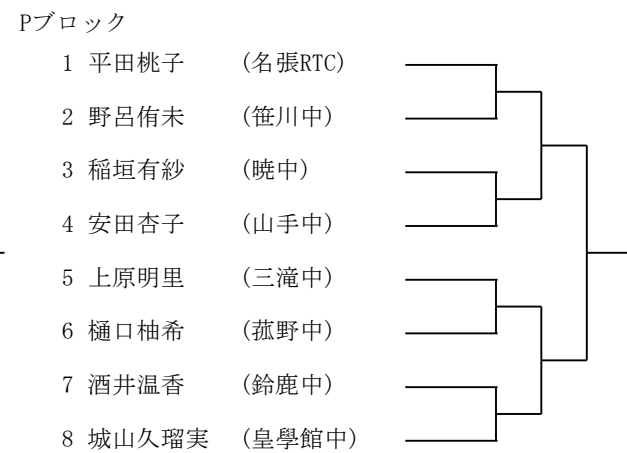

Aブロック

1	橋本洗矢 長岡錬	(津田学園中) (伊賀TA)
2	南海健人 水谷光希	(光陵中)
3	吉原俊 山脇啓嵩	(三重GTC) (桑名TA)
4	文田怜音 松下稜	(鈴鹿中)
5	斉藤辰弥 水谷海心	(山手中)
6	岡本悠来 広田海翔	(大池中)
7	石崎達也 岡崎永吉	(笹川中)
8	堤田大雅 笹浦諒汰	(富田中)
9	服部佳達 向井遥輝	(暁中)
10	伊藤巧 松岡稜依	(明正中)
11	炭谷隆元 小栗大知	(三重平中)
12	金森桂太郎 加藤翔大	(富洲原中)

Cブロック

1	中西皇雅 若山颯汰	(三重GTC)
2	池内公大 小森大雅	(桜中)
3	水谷瞭太 近藤一輝	(暁中)
4	小林承太郎 池田篤矢	(西陵中)
5	橋倉空 川嶋冬彩	(大池中)
6	服部広暉 伊藤蓮二	(三重平中)
7	米田涉馬 杉田幹弥	(ゴトウTC)
8	佐藤隆貴 藤川翔	(山手中)
9	水谷優介 高曽根啓仁	(明正中)
10	渡辺宗嗣 向原直人	(富田中)
11	大上貴由 服部颯太	(菰野中)
12	奥岡駿祐 伊藤秀	(いなべTA)

Eブロック

1	国保東馬 中根進太	(三重GTC) (桑名TA)
2	小坂泰生 平野碧空	(暁中)
3	國分聖太 江崎稜真	(明正中)
4	中村泰志 中畑瑠玖	(富洲原中)
5	石川優雅 石野秀平	(桜中)
6	奥山拳 中村竜華	(富田中)
7	川谷征矢 田中亮真	(大池中)
8	松岡恵吾 森口佳祐	(鈴鹿Jrチーム)
9	伊藤悠真 五十嵐康陽	(山手中) (常磐中)
10	都竹海翔 山元隆希	(菰野中)
11	黒川竣大 吉原秀太郎	(三重平中)
12	三浦和馬 平井拓磨	(笹川中)
13	湯浅元貴 森田和真	(光陵中)

Gブロック

1	小菅真大 野澤昂平	(ニッケイニア)
2	富田史遠 入江善	(山手中)
3	木戸陸人 筑田寛大	(菰野中)
4	徳山裕記 矢田舜樹	(笹川中)
5	大森悠貴 宮崎陽路	(富田中)
6	田村和久 森和輝	(暁中)
7	落合真弘 高倉聖	(鈴鹿中)
8	西嶋大貴 安藤航輝	(明正中)
9	溝政景大 後藤駿斗	(大池中)
10	山川凌 松岡遼馬	(常磐中)
11	鎌田海成 勝真悠	(西陵中)
12	藤田爽良 大野峻平	(桜中)
13	梨田健伸 岩川岬樹	(みさとTC)

Bブロック

1	宮崎裕矢 永井雄大	(リンクスJrTC)
2	山田響生 深谷絃登	(三重平中)
3	桃井翼 伊藤虎	(常磐中)
4	中山慎梧 服部修人	(富田中)
5	森本健太 奥田和也	(光陵中)
6	後藤優斗 前田尋翔	(笹川中)
7	庄山遼 杉野颯真	(リンクスJTAS)
8	斎藤智揮 中嶋玲央馬	(菰野中)
9	北山蒼紋 川北唯月	(富洲原中)
10	村上陽音 川北拓真	(山手中)
11	横山令 川井空翔	(桜中)
12	奥村蓮 中村倅輔	(明正中)
13	薄井秀真 佐久間隼	(桑名TA)

Dブロック

1	宮崎涼太 小川駿	(リンクスJrTC) (鈴鹿ジュニア)
2	箕田琉人 東山友哉	(笹川中)
3	植田春輝 柴田智晴	(桑名TA)
4	中川翔太 辻陽生	(光陵中)
5	桑原嵩侑 小林史弥	(菰野中)
6	寺島諒 金子武蔵	(暁中)
7	篠原広樹 濱口立磨	(成徳中)
8	鈴木智大 竹内遼太郎	(山手中)
9	西口拓海 谷口航基	(桜中)
10	足立瑤太 岡本健佑	(海星中)
11	山下晃世 谷村幸紀	(大池中)
12	岩谷拓海 村田翔	(富洲原中)
13	市川凌雅 堀田武志	(常磐中)

Fブロック

1	久保田智亮 山北龍一	(桜中)
2	石松耕汰 堤星磨	(常磐中)
3	石黒愛斗 伊藤峻介	(笹川中)
4	加藤史斗 大山伶音	(明正中) (山手中)
5	服部蒼汰 川田流歌	(大池中)
6	松本康大 丹羽裕亮	(暁中)
7	齋藤孝智 吉岡知輝	(富田中)
8	岩田朋也 伊藤壮一郎	(菰野中)
9	鎌田怜 伊藤優海	(桑名TA)
10	林将史 森田光貴	(海星中)
11	富田淳生 森岡冬真	(山手中)
12	高橋怜央 黒田尚希	(西陵中)

Hブロック

1	永井健太 石川瑛大	(海星中)
2	米田匠冴 三井雄太	(暁中)
3	小崎蒼真 雨宮昇汰	(三重GTC)
4	桐山孝太 寺尾真一	(三重平中)
5	橋川竜侑 服部瀬南	(山手中)
6	粥川源太 松岡孝哲	(菰野中)
7	赤工省吾 杉本健輔	(鈴鹿Jrチーム)
8	平子敦己 草川賢志	(ロラン・インドア)
9	山本大翔 森川悠人	(大池中)
10	古谷連 生川達貴	(富洲原中)
11	高松康輝 小林莉久	(光陵中)
12	生川響 伊藤由音	(富田中)
13	瀬川琉空 上久保瞬平	(名張RTC)