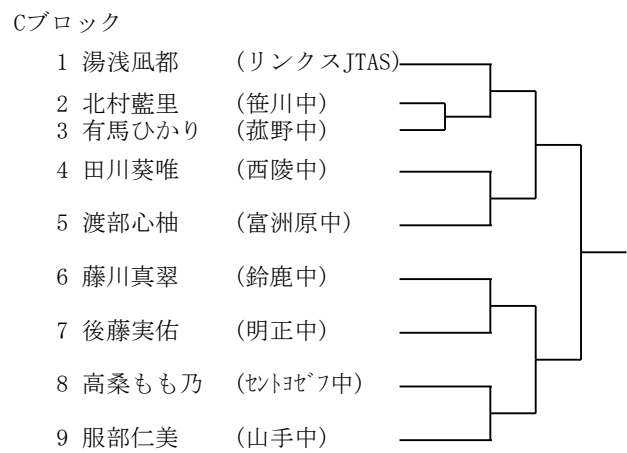

Aブロック

1	橋本洗矢 長岡錬	(津田学園中) (伊賀TA)
2	南海健人 水谷光希	(光陵中)
3	吉原俊 山脇啓嵩	(三重GTC) (桑名TA)
4	文田怜音 松下稜	(鈴鹿中)
5	斉藤辰弥 水谷海心	(山手中)
6	岡本悠来 広田海翔	(大池中)
7	石崎達也 岡崎永吉	(笹川中)
8	堤田大雅 笹浦諒汰	(富田中)
9	服部佳達 向井遥輝	(暁中)
10	伊藤巧 松岡稜依	(明正中)
11	炭谷隆元 小栗大知	(三重平中)
12	金森桂太郎 加藤翔大	(富洲原中)

Cブロック

1	中西皇雅 若山颯汰	(三重GTC)
2	池内公大 小森大雅	(桜中)
3	水谷瞭太 近藤一輝	(暁中)
4	小林承太郎 池田篤矢	(西陵中)
5	橋倉空 川嶋冬彩	(大池中)
6	服部広暉 伊藤蓮二	(三重平中)
7	米田涉馬 杉田幹弥	(ゴトウTC)
8	佐藤隆貴 藤川翔	(山手中)
9	水谷優介 高曽根啓仁	(明正中)
10	渡辺宗嗣 向原直人	(富田中)
11	大上貴由 服部颯太	(菰野中)
12	奥岡駿祐 伊藤秀	(いなべTA)

Eブロック

1	国保東馬 中根進太	(三重GTC) (桑名TA)
2	小坂泰生 平野碧空	(暁中)
3	國分聖太 江崎稜真	(明正中)
4	中村泰志 中畑瑠玖	(富洲原中)
5	石川優雅 石野秀平	(桜中)
6	奥山拳 中村竜華	(富田中)
7	川谷征矢 田中亮真	(大池中)
8	松岡恵吾 森口佳祐	(鈴鹿Jrチーム)
9	伊藤悠真 五十嵐康陽	(山手中) (常磐中)
10	都竹海翔 山元隆希	(菰野中)
11	黒川竣大 吉原秀太郎	(三重平中)
12	三浦和馬 平井拓磨	(笹川中)
13	湯浅元貴 森田和真	(光陵中)

Gブロック

1	小菅真大 野澤昂平	(ニッケイニア)
2	富田史遠 入江善	(山手中)
3	木戸陸人 筑田寛大	(菰野中)
4	徳山裕記 矢田舜樹	(笹川中)
5	大森悠貴 宮崎陽路	(富田中)
6	田村和久 森和輝	(暁中)
7	落合真弘 高倉聖	(鈴鹿中)
8	西嶋大貴 安藤航輝	(明正中)
9	溝政景大 後藤駿斗	(大池中)
10	山川凌 松岡遼馬	(常磐中)
11	鎌田海成 勝真悠	(西陵中)
12	藤田爽良 大野峻平	(桜中)
13	梨田健伸 岩川岬樹	(みさとTC)

Bブロック

1	宮崎裕矢 永井雄大	(リンクスJrTC)
2	山田響生 深谷絃登	(三重平中)
3	桃井翼 伊藤虎	(常磐中)
4	中山慎梧 服部修人	(富田中)
5	森本健太 奥田和也	(光陵中)
6	後藤優斗 前田尋翔	(笹川中)
7	庄山遼 杉野颯真	(リンクスJTAS)
8	斎藤智揮 中嶋玲央馬	(菰野中)
9	北山蒼紋 川北唯月	(富洲原中)
10	村上陽音 川北拓真	(山手中)
11	横山令 川井空翔	(桜中)
12	奥村蓮 中村倅輔	(明正中)
13	薄井秀真 佐久間隼	(桑名TA)

Dブロック

1	宮崎涼太 小川駿	(リンクスJrTC) (鈴鹿ジュニア)
2	箕田琉人 東山友哉	(笹川中)
3	植田春輝 柴田智晴	(桑名TA)
4	中川翔太 辻陽生	(光陵中)
5	桑原嵩侑 小林史弥	(菰野中)
6	寺島諒 金子武蔵	(暁中)
7	篠原広樹 濱口立磨	(成徳中)
8	鈴木智大 竹内遼太郎	(山手中)
9	西口拓海 谷口航基	(桜中)
10	足立瑤太 岡本健佑	(海星中)
11	山下晃世 谷村幸紀	(大池中)
12	岩谷拓海 村田翔	(富洲原中)
13	市川凌雅 堀田武志	(常磐中)

Fブロック

1	久保田智亮 山北龍一	(桜中)
2	石松耕汰 堤星磨	(常磐中)
3	石黒愛斗 伊藤峻介	(笹川中)
4	加藤史斗 大山伶音	(明正中) (山手中)
5	服部蒼汰 川田流歌	(大池中)
6	松本康大 丹羽裕亮	(暁中)
7	齋藤孝智 吉岡知輝	(富田中)
8	岩田朋也 伊藤壮一郎	(菰野中)
9	鎌田怜 伊藤優海	(桑名TA)
10	林将史 森田光貴	(海星中)
11	富田淳生 森岡冬真	(山手中)
12	高橋怜央 黒田尚希	(西陵中)

Hブロック

1	永井健太 石川瑛大	(海星中)
2	米田匠冴 三井雄太	(暁中)
3	小崎蒼真 雨宮昇汰	(三重GTC)
4	桐山孝太 寺尾真一	(三重平中)
5	橋川竜侑 服部瀬南	(山手中)
6	粥川源太 松岡孝哲	(菰野中)
7	赤工省吾 杉本健輔	(鈴鹿Jrチーム)
8	平子敦己 草川賢志	(ロラン・インドア)
9	山本大翔 森川悠人	(大池中)
10	古谷連 生川達貴	(富洲原中)
11	高松康輝 小林莉久	(光陵中)
12	生川響 伊藤由音	(富田中)
13	瀬川琉空 上久保瞬平	(名張RTC)