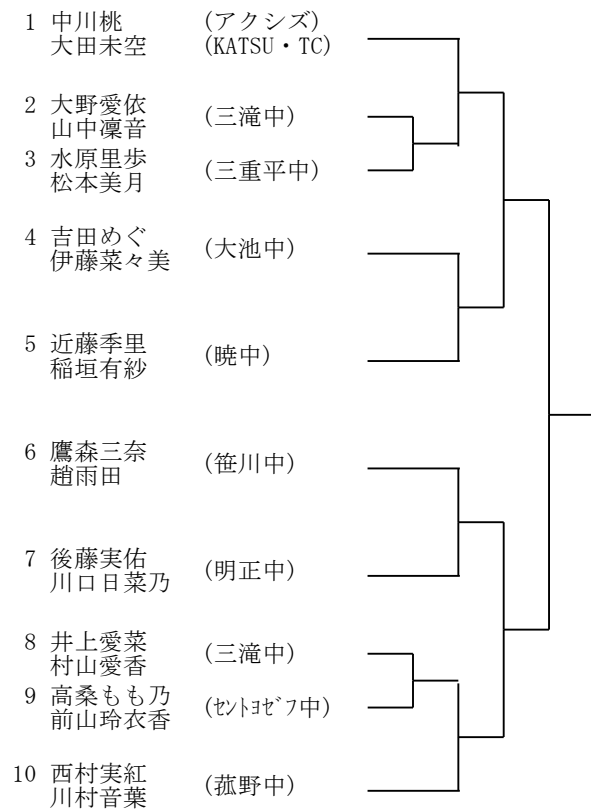

Aブロック

Cブロック

Eブロック

Gブロック

Bブロック

Dブロック

Fブロック

Hブロック