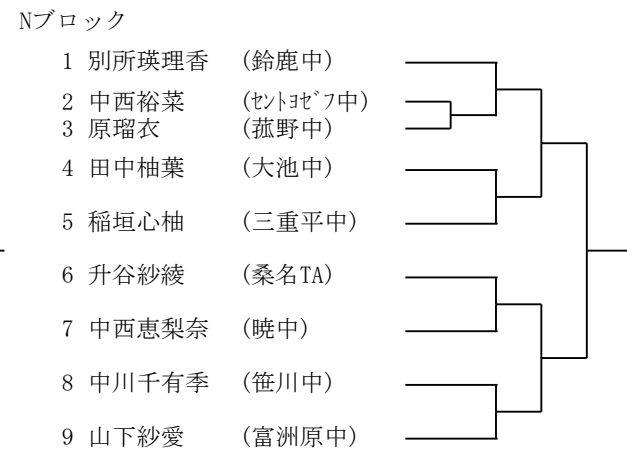

Aブロック

1	橋本洗矢 長岡錬	(津田学園中) (伊賀TA)
2	南海健人 水谷光希	(光陵中)
3	吉原俊 山脇啓嵩	(三重GTC) (桑名TA)
4	文田怜音 松下稜	(鈴鹿中)
5	斉藤辰弥 水谷海心	(山手中)
6	岡本悠来 広田海翔	(大池中)
7	石崎達也 岡崎永吉	(笹川中)
8	堤田大雅 笹浦諒汰	(富田中)
9	服部佳達 向井遥輝	(暁中)
10	伊藤巧 松岡稜依	(明正中)
11	炭谷隆元 小栗大知	(三重平中)
12	金森桂太郎 加藤翔大	(富洲原中)

Cブロック

1	中西皇雅 若山颯汰	(三重GTC)
2	池内公大 小森大雅	(桜中)
3	水谷瞭太 近藤一輝	(暁中)
4	小林承太郎 池田篤矢	(西陵中)
5	橋倉空 川嶋冬彩	(大池中)
6	服部広暉 伊藤蓮二	(三重平中)
7	米田涉馬 杉田幹弥	(ゴトウTC)
8	佐藤隆貴 藤川翔	(山手中)
9	水谷優介 高曽根啓仁	(明正中)
10	渡辺宗嗣 向原直人	(富田中)
11	大上貴由 服部颯太	(菰野中)
12	奥岡駿祐 伊藤秀	(いなべTA)

Eブロック

1	国保東馬 中根進太	(三重GTC) (桑名TA)
2	小坂泰生 平野碧空	(暁中)
3	國分聖太 江崎稜真	(明正中)
4	中村泰志 中畑瑠玖	(富洲原中)
5	石川優雅 石野秀平	(桜中)
6	奥山拳 中村竜華	(富田中)
7	川谷征矢 田中亮真	(大池中)
8	松岡恵吾 森口佳祐	(鈴鹿Jrチーム)
9	伊藤悠真 五十嵐康陽	(山手中) (常磐中)
10	都竹海翔 山元隆希	(菰野中)
11	黒川竣大 吉原秀太郎	(三重平中)
12	三浦和馬 平井拓磨	(笹川中)
13	湯浅元貴 森田和真	(光陵中)

Gブロック

1	小菅真大 野澤昂平	(ニッケイニア)
2	富田史遠 入江善	(山手中)
3	木戸陸人 筑田寛大	(菰野中)
4	徳山裕記 矢田舜樹	(笹川中)
5	大森悠貴 宮崎陽路	(富田中)
6	田村和久 森和輝	(暁中)
7	落合真弘 高倉聖	(鈴鹿中)
8	西嶋大貴 安藤航輝	(明正中)
9	溝政景大 後藤駿斗	(大池中)
10	山川凌 松岡遼馬	(常磐中)
11	鎌田海成 勝真悠	(西陵中)
12	藤田爽良 大野峻平	(桜中)
13	梨田健伸 岩川岬樹	(みさとTC)

Bブロック

1	宮崎裕矢 永井雄大	(リンクスJrTC)
2	山田響生 深谷絃登	(三重平中)
3	桃井翼 伊藤虎	(常磐中)
4	中山慎梧 服部修人	(富田中)
5	森本健太 奥田和也	(光陵中)
6	後藤優斗 前田尋翔	(笹川中)
7	庄山遼 杉野颯真	(リンクスJTAS)
8	斎藤智揮 中嶋玲央馬	(菰野中)
9	北山蒼紋 川北唯月	(富洲原中)
10	村上陽音 川北拓真	(山手中)
11	横山令 川井空翔	(桜中)
12	奥村蓮 中村倅輔	(明正中)
13	薄井秀真 佐久間隼	(桑名TA)

Dブロック

1	宮崎涼太 小川駿	(リンクスJrTC) (鈴鹿ジュニア)
2	箕田琉人 東山友哉	(笹川中)
3	植田春輝 柴田智晴	(桑名TA)
4	中川翔太 辻陽生	(光陵中)
5	桑原嵩侑 小林史弥	(菰野中)
6	寺島諒 金子武蔵	(暁中)
7	篠原広樹 濱口立磨	(成徳中)
8	鈴木智大 竹内遼太郎	(山手中)
9	西口拓海 谷口航基	(桜中)
10	足立瑤太 岡本健佑	(海星中)
11	山下晃世 谷村幸紀	(大池中)
12	岩谷拓海 村田翔	(富洲原中)
13	市川凌雅 堀田武志	(常磐中)

Fブロック

1	久保田智亮 山北龍一	(桜中)
2	石松耕汰 堤星磨	(常磐中)
3	石黒愛斗 伊藤峻介	(笹川中)
4	加藤史斗 大山伶音	(明正中) (山手中)
5	服部蒼汰 川田流歌	(大池中)
6	松本康大 丹羽裕亮	(暁中)
7	齋藤孝智 吉岡知輝	(富田中)
8	岩田朋也 伊藤壮一郎	(菰野中)
9	鎌田怜 伊藤優海	(桑名TA)
10	林将史 森田光貴	(海星中)
11	富田淳生 森岡冬真	(山手中)
12	高橋怜央 黒田尚希	(西陵中)

Hブロック

1	永井健太 石川瑛大	(海星中)
2	米田匠冴 三井雄太	(暁中)
3	小崎蒼真 雨宮昇汰	(三重GTC)
4	桐山孝太 寺尾真一	(三重平中)
5	橋川竜侑 服部瀬南	(山手中)
6	粥川源太 松岡孝哲	(菰野中)
7	赤工省吾 杉本健輔	(鈴鹿Jrチーム)
8	平子敦己 草川賢志	(ロラン・インドア)
9	山本大翔 森川悠人	(大池中)
10	古谷連 生川達貴	(富洲原中)
11	高松康輝 小林莉久	(光陵中)
12	生川響 伊藤由音	(富田中)
13	瀬川琉空 上久保瞬平	(名張RTC)