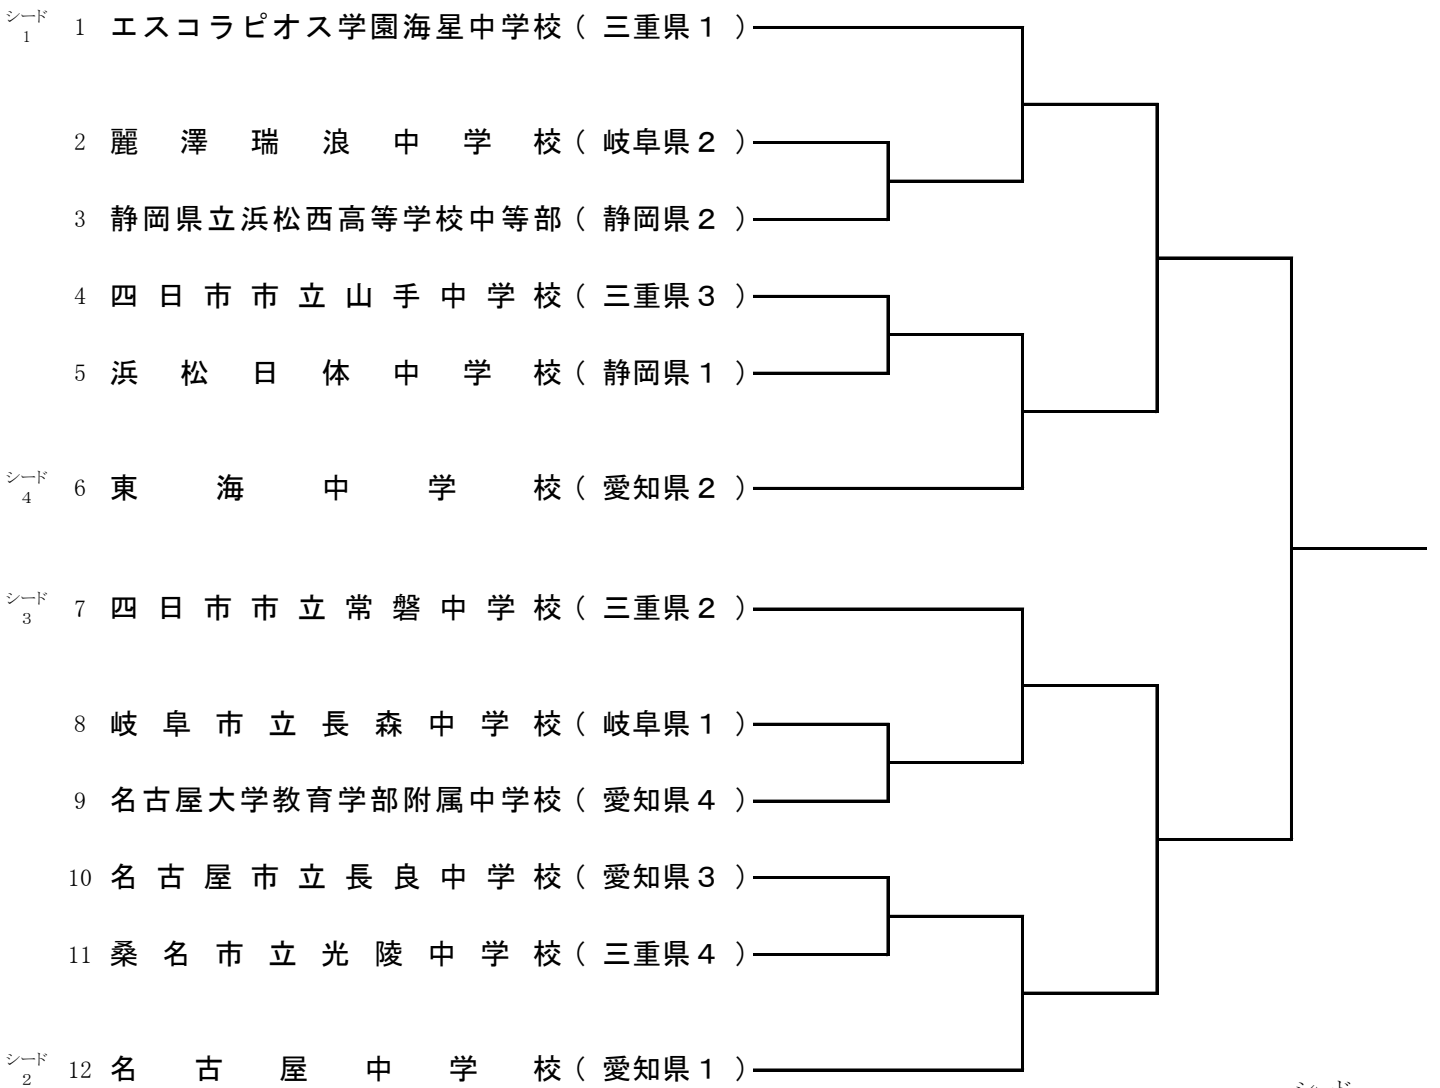

第66回 東海地区中学生テニス選手権大会 男子団体戦

1R   2R   SF   F

シード
1 海星
2 名古屋
3 常磐
4 東海

2位決定戦