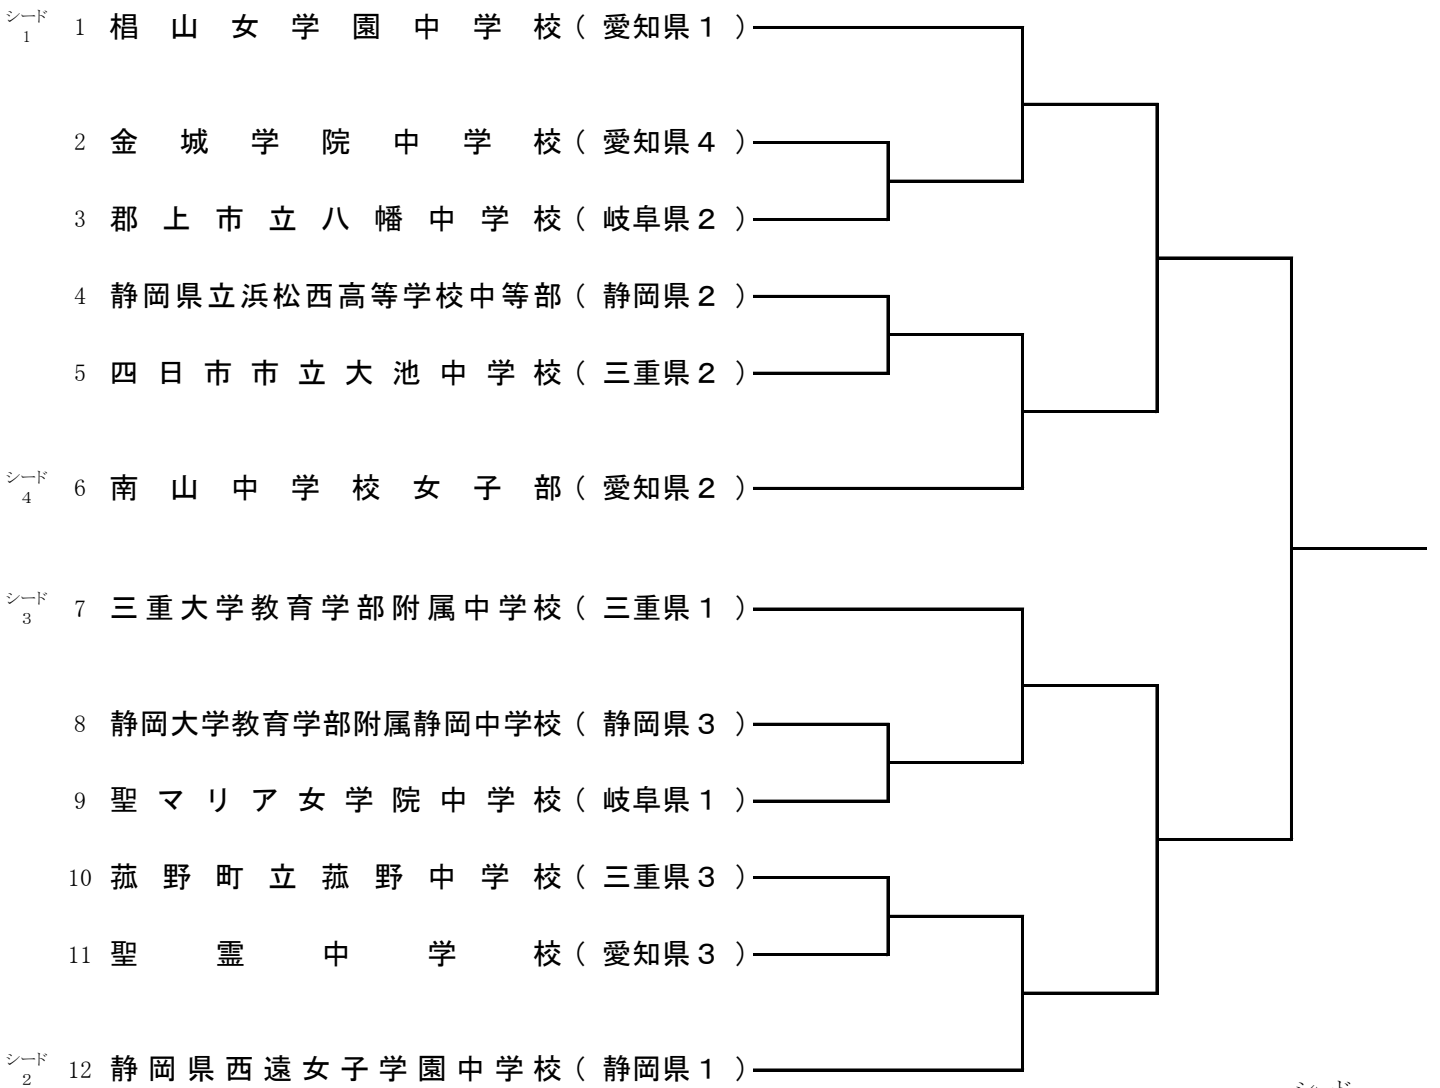

第66回 東海地区中学生テニス選手権大会 女子団体戦

1R   2R   SF   F

1. シード
2. 1 梶山
   - 2 西遠女子
   - 3 三重大附
   - 4 南山

2 位 決 定 戦