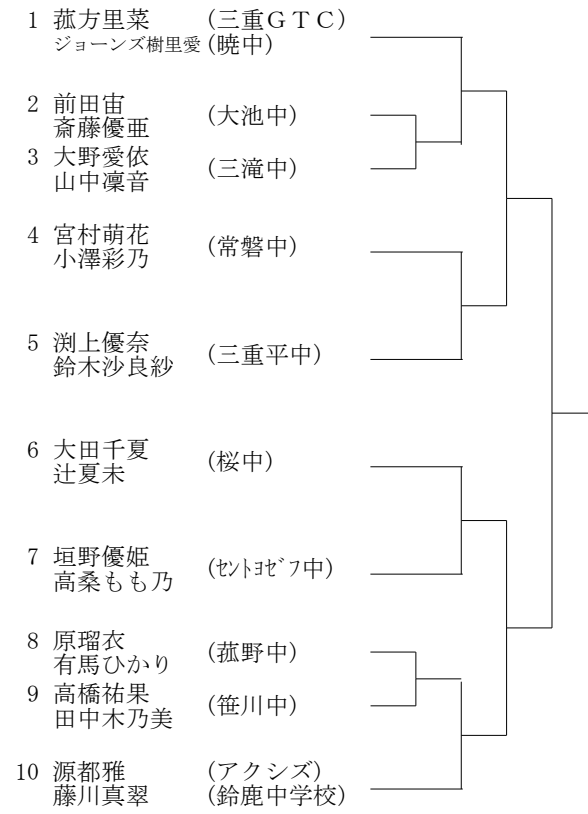

Aブロック

Cブロック

Eブロック

Gブロック

Bブロック

Dブロック

Fブロック

Hブロック