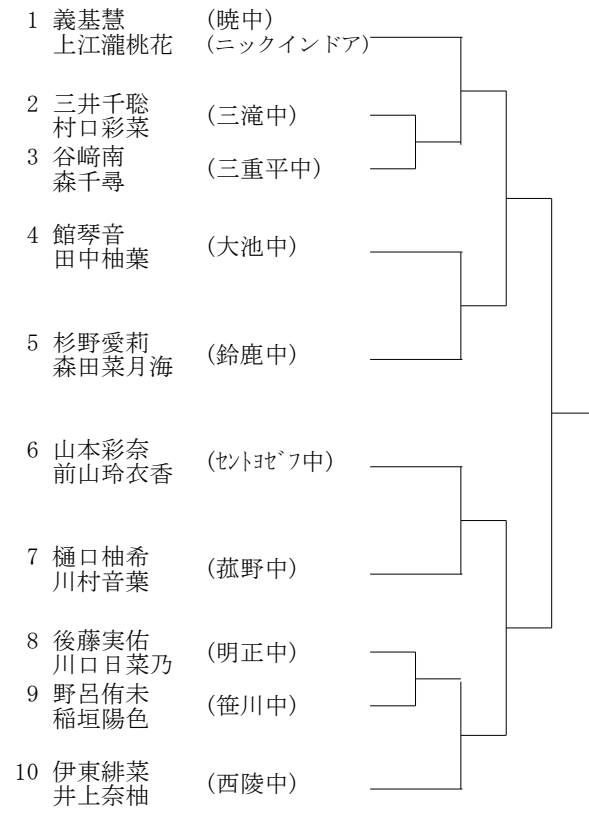

Aブロック

Cブロック

Eブロック

Gブロック

Bブロック

Dブロック

Fブロック

Hブロック