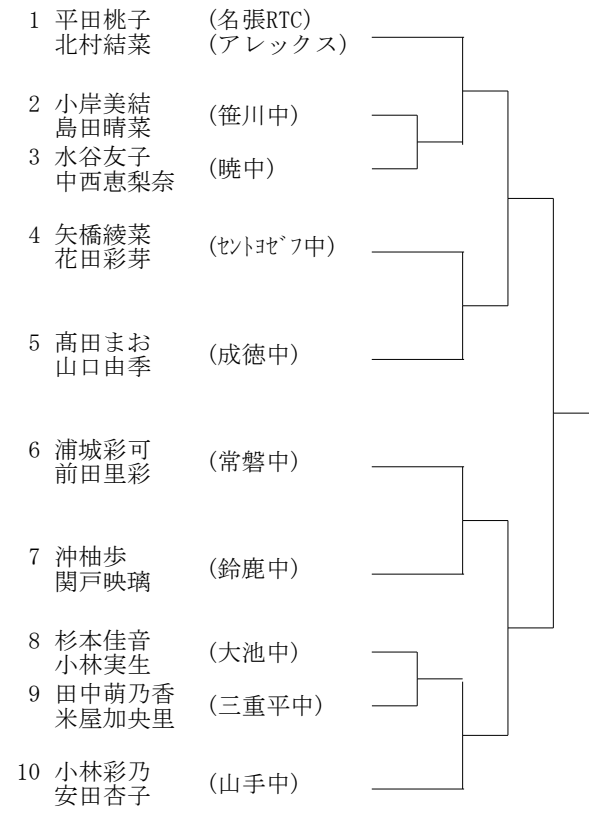

Aブロック

Cブロック

Eブロック

Gブロック

Bブロック

Dブロック

Fブロック

Hブロック