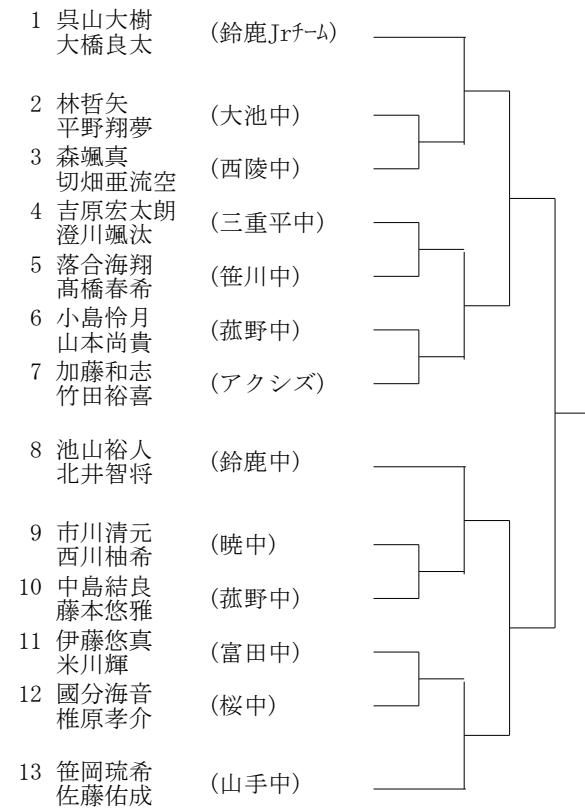

Aブロック

Cブロック

Eブロック

Gブロック

Bブロック

Dブロック

Fブロック

Hブロック

Aブロック

- 1 上林真奈 (伊賀TA)
- 2 岡野日菜 (大池中)
- 3 中島美希 (山手中)
- 4 藤本きずな (笹川中)
- 5 水谷文香 (明正中)
- 6 栗田詩桜 (桜中)
- 7 北谷楓 (西陵中)
- 8 堀田楓 (三滝中)
- 9 鳴海雪乃 (三重平中)
- 10 大西夏実 (鈴鹿中)

Eブロック

- 1 市川彩矢 (三重GTC)
- 2 潮田真奈 (暁中)
- 3 伊藤桃子 (菰野中)
- 4 小池麻菜 (富洲原中)
- 5 工藤優希 (桜中)
- 6 橋本美紗希 (みさとTC)
- 7 磯貝ひまり (大池中)
- 8 西村堇 (三滝中)
- 9 氏家沙菜 (山手中)
- 10 赤塚菜々子 (ロアン・インドア)