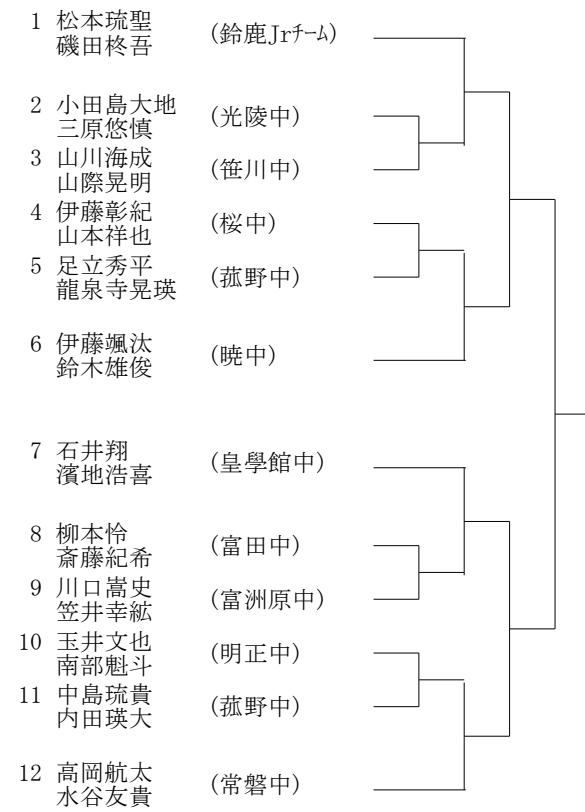

Aブロック

Cブロック

Eブロック

Gブロック

Bブロック

Dブロック

Fブロック

Hブロック

Aブロック

- 1 上林真奈 (伊賀TA)
- 2 岡野日菜 (大池中)
- 3 中島美希 (山手中)
- 4 藤本きずな (笹川中)
- 5 水谷文香 (明正中)
- 6 栗田詩桜 (桜中)
- 7 北谷楓 (西陵中)
- 8 堀田楓 (三滝中)
- 9 鳴海雪乃 (三重平中)
- 10 大西夏実 (鈴鹿中)

Eブロック

- 1 市川彩矢 (三重GTC)
- 2 潮田真奈 (暁中)
- 3 伊藤桃子 (菰野中)
- 4 小池麻菜 (富洲原中)
- 5 工藤優希 (桜中)
- 6 橋本美紗希 (みさとTC)
- 7 磯貝ひまり (大池中)
- 8 西村堇 (三滝中)
- 9 氏家沙菜 (山手中)
- 10 赤塚菜々子 (ロアン・インドア)