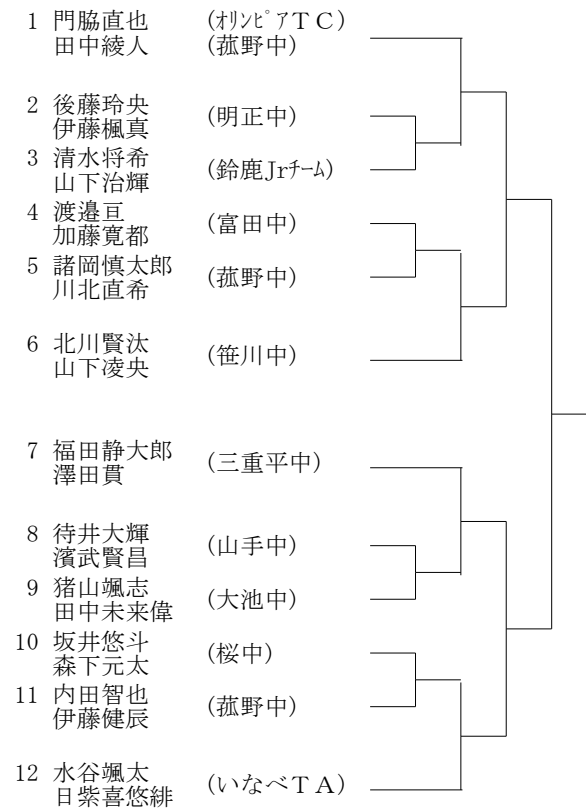

Aブロック

Cブロック

Eブロック

Gブロック

Bブロック

Dブロック

Fブロック

Hブロック

Aブロック

- 1 上林真奈 (伊賀TA)
- 2 岡野日菜 (大池中)
- 3 中島美希 (山手中)
- 4 藤本きずな (笹川中)
- 5 水谷文香 (明正中)
- 6 栗田詩桜 (桜中)
- 7 北谷楓 (西陵中)
- 8 堀田楓 (三滝中)
- 9 鳴海雪乃 (三重平中)
- 10 大西夏実 (鈴鹿中)

Eブロック

- 1 市川彩矢 (三重GTC)
- 2 潮田真奈 (暁中)
- 3 伊藤桃子 (菰野中)
- 4 小池麻菜 (富洲原中)
- 5 工藤優希 (桜中)
- 6 橋本美紗希 (みさとTC)
- 7 磯貝ひまり (大池中)
- 8 西村堇 (三滝中)
- 9 氏家沙菜 (山手中)
- 10 赤塚菜々子 (ロアン・インドア)