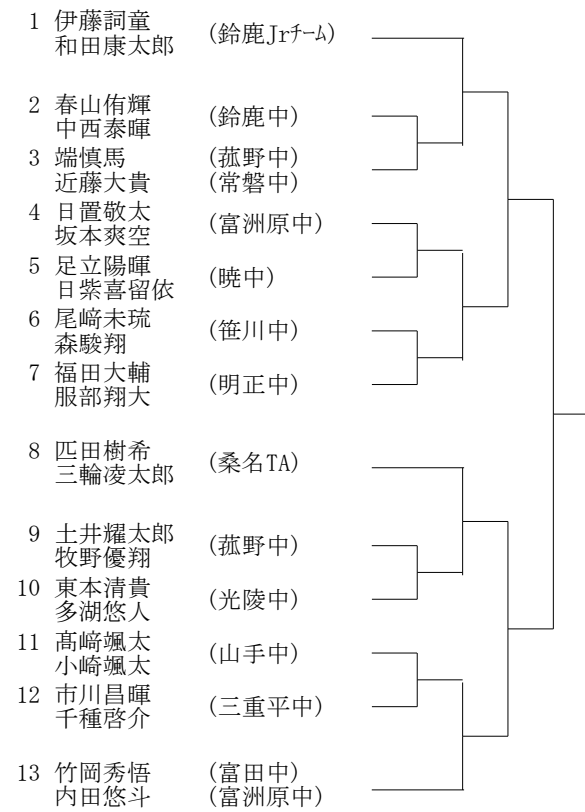

Aブロック

Cブロック

Eブロック

Gブロック

Bブロック

Dブロック

Fブロック

Hブロック

Aブロック

- 1 上林真奈 (伊賀TA)
- 2 岡野日菜 (大池中)
- 3 中島美希 (山手中)
- 4 藤本きずな (笹川中)
- 5 水谷文香 (明正中)
- 6 栗田詩桜 (桜中)
- 7 北谷楓 (西陵中)
- 8 堀田楓 (三滝中)
- 9 鳴海雪乃 (三重平中)
- 10 大西夏実 (鈴鹿中)

Eブロック

- 1 市川彩矢 (三重GTC)
- 2 潮田真奈 (暁中)
- 3 伊藤桃子 (菰野中)
- 4 小池麻菜 (富洲原中)
- 5 工藤優希 (桜中)
- 6 橋本美紗希 (みさとTC)
- 7 磯貝ひまり (大池中)
- 8 西村堇 (三滝中)
- 9 氏家沙菜 (山手中)
- 10 赤塚菜々子 (ロアン・インドア)