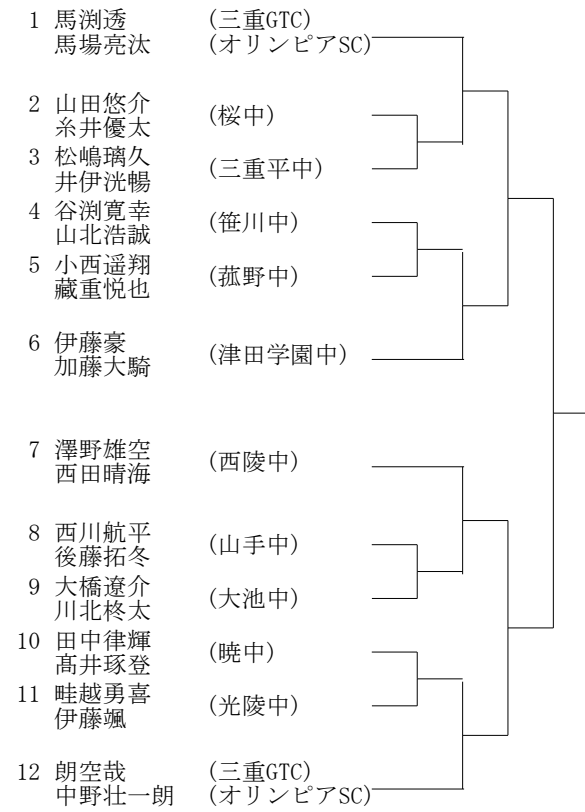

Aブロック

Cブロック

Eブロック

Gブロック

Bブロック

Dブロック

Fブロック

Hブロック