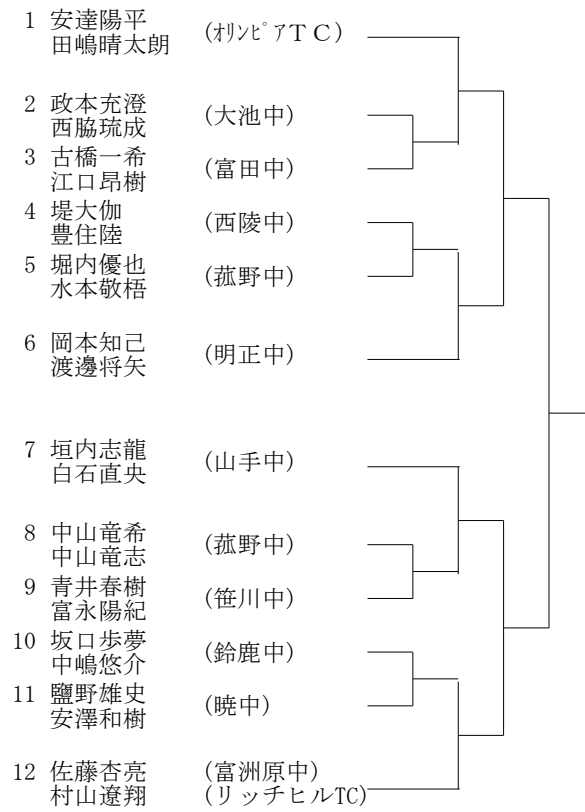

Aブロック

Cブロック

Eブロック

Gブロック

Bブロック

Dブロック

Fブロック

Hブロック