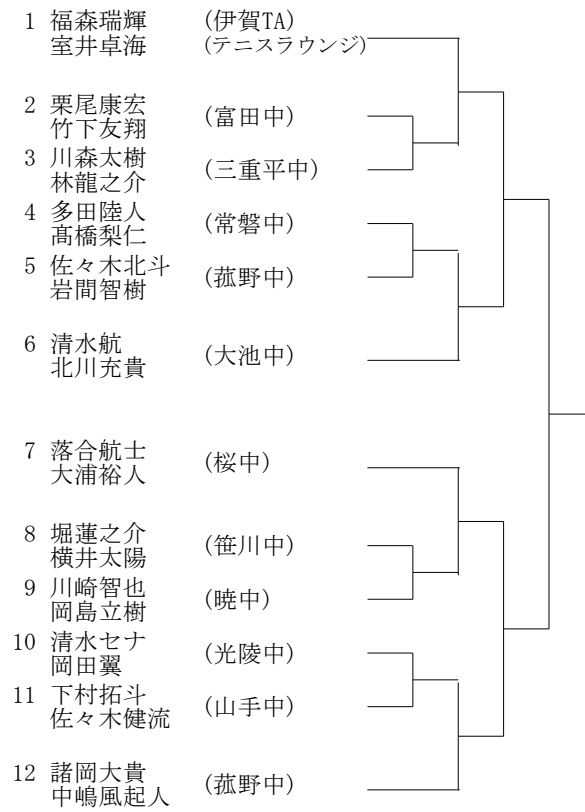

Aブロック

Cブロック

Eブロック

Gブロック

Bブロック

Dブロック

Fブロック

Hブロック

Aブロック

- 1 上林真奈 (伊賀TA)
- 2 岡野日菜 (大池中)
- 3 中島美希 (山手中)
- 4 藤本きずな (笹川中)
- 5 水谷文香 (明正中)
- 6 栗田詩桜 (桜中)
- 7 北谷楓 (西陵中)
- 8 堀田楓 (三滝中)
- 9 鳴海雪乃 (三重平中)
- 10 大西夏実 (鈴鹿中)

Eブロック

- 1 市川彩矢 (三重GTC)
- 2 潮田真奈 (暁中)
- 3 伊藤桃子 (菰野中)
- 4 小池麻菜 (富洲原中)
- 5 工藤優希 (桜中)
- 6 橋本美紗希 (みさとTC)
- 7 磯貝ひまり (大池中)
- 8 西村堇 (三滝中)
- 9 氏家沙菜 (山手中)
- 10 赤塚菜々子 (ロアン・インドア)