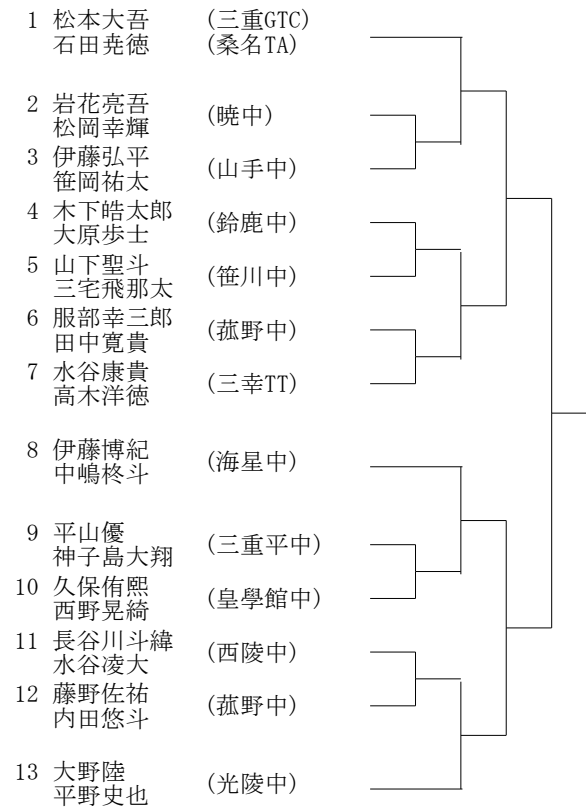

Aブロック

Cブロック

Eブロック

Gブロック

Bブロック

Dブロック

Fブロック

Hブロック