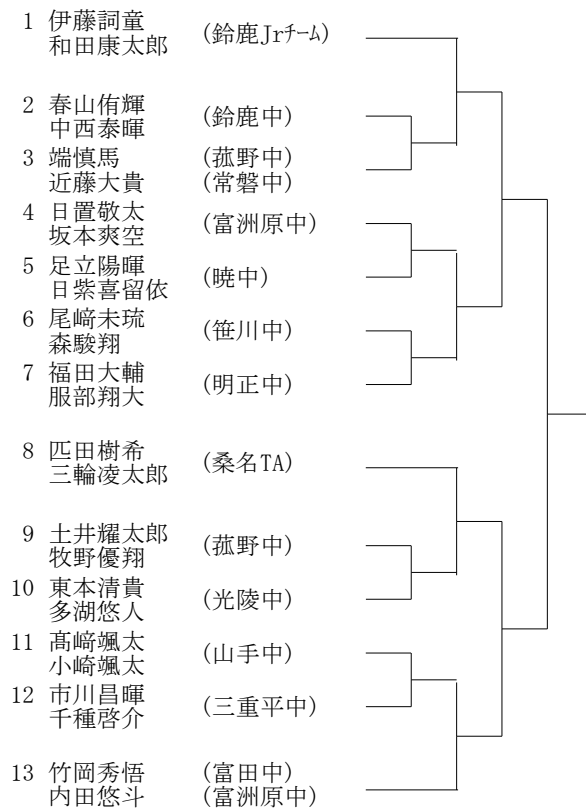

Aブロック

Cブロック

Eブロック

Gブロック

Bブロック

Dブロック

Fブロック

Hブロック

Aブロック

- 1 上林真奈 (伊賀TA)
- 2 岡野日菜 (大池中)
- 3 中島美希 (山手中)
- 4 藤本きずな (笹川中)
- 5 水谷文香 (明正中)
- 6 栗田詩桜 (桜中)
- 7 北谷楓 (西陵中)
- 8 堀田楓 (三滝中)
- 9 鳴海雪乃 (三重平中)
- 10 大西夏実 (鈴鹿中)

Eブロック

- 1 市川彩矢 (三重GTC)
- 2 潮田真奈 (暁中)
- 3 伊藤桃子 (菰野中)
- 4 小池麻菜 (富洲原中)
- 5 工藤優希 (桜中)
- 6 橋本美紗希 (みさとTC)
- 7 磯貝ひまり (大池中)
- 8 西村堇 (三滝中)
- 9 氏家沙菜 (山手中)
- 10 赤塚菜々子 (ロアン・インドア)