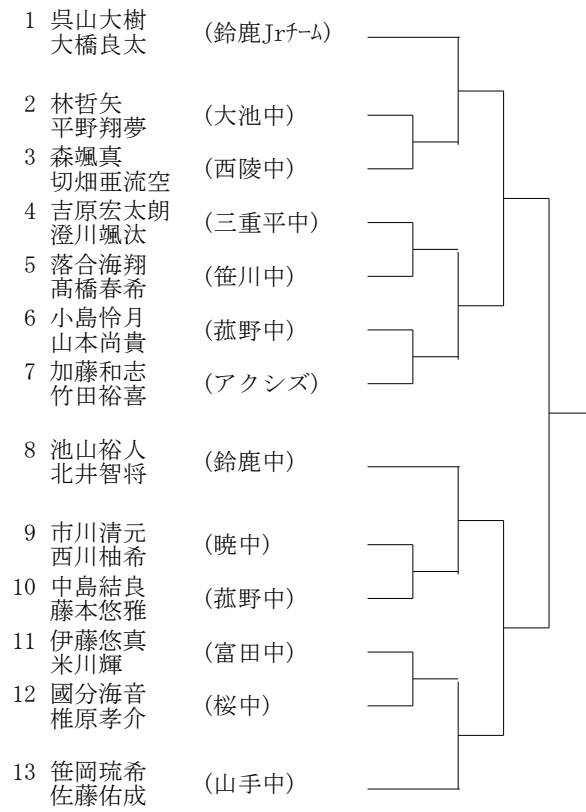

Aブロック

Cブロック

Eブロック

Gブロック

Bブロック

Dブロック

Fブロック

Hブロック

Aブロック

- 1 上林真奈 (伊賀TA)
- 2 岡野日菜 (大池中)
- 3 中島美希 (山手中)
- 4 藤本きずな (笹川中)
- 5 水谷文香 (明正中)
- 6 栗田詩桜 (桜中)
- 7 北谷楓 (西陵中)
- 8 堀田楓 (三滝中)
- 9 鳴海雪乃 (三重平中)
- 10 大西夏実 (鈴鹿中)

Eブロック

- 1 市川彩矢 (三重GTC)
- 2 潮田真奈 (暁中)
- 3 伊藤桃子 (菰野中)
- 4 小池麻菜 (富洲原中)
- 5 工藤優希 (桜中)
- 6 橋本美紗希 (みさとTC)
- 7 磯貝ひまり (大池中)
- 8 西村堇 (三滝中)
- 9 氏家沙菜 (山手中)
- 10 赤塚菜々子 (ロアン・インドア)