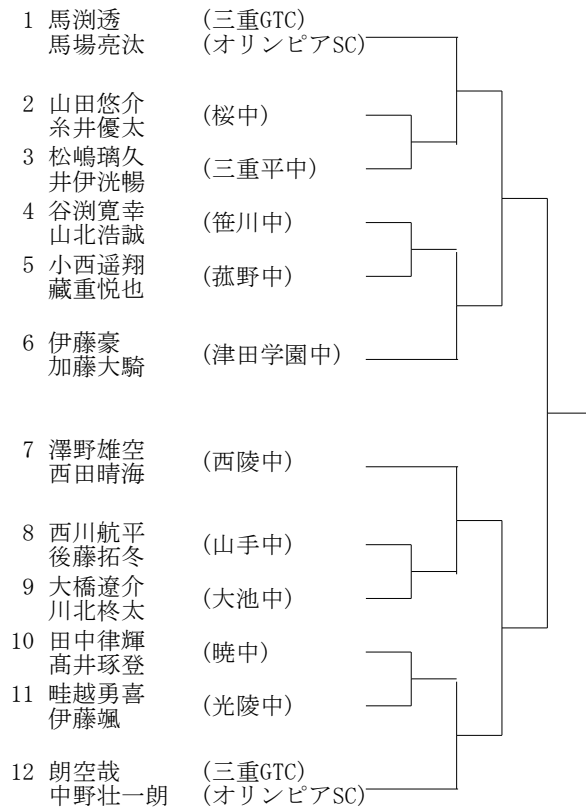

Aブロック

Cブロック

Eブロック

Gブロック

Bブロック

Dブロック

Fブロック

Hブロック