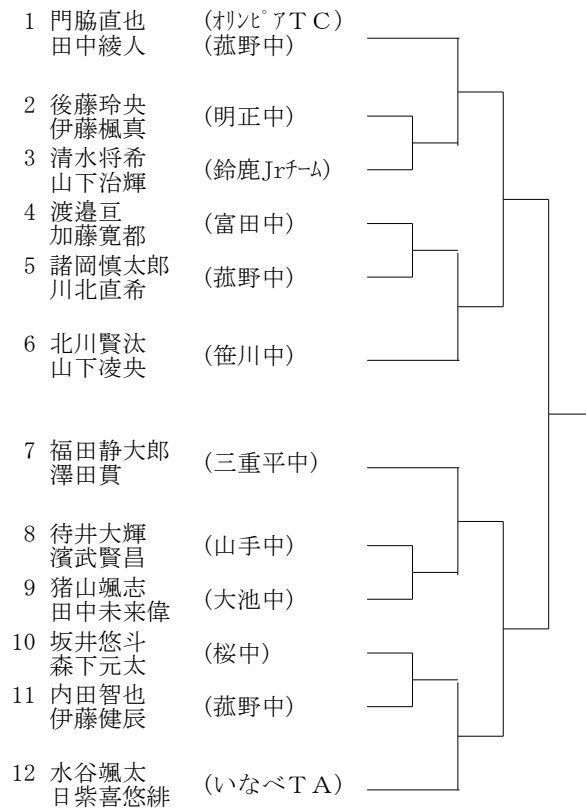

Aブロック

Cブロック

Eブロック

Gブロック

Bブロック

Dブロック

Fブロック

Hブロック

Aブロック

- 1 上林真奈 (伊賀TA)
- 2 岡野日菜 (大池中)
- 3 中島美希 (山手中)
- 4 藤本きずな (笹川中)
- 5 水谷文香 (明正中)
- 6 栗田詩桜 (桜中)
- 7 北谷楓 (西陵中)
- 8 堀田楓 (三滝中)
- 9 鳴海雪乃 (三重平中)
- 10 大西夏実 (鈴鹿中)

Eブロック

- 1 市川彩矢 (三重GTC)
- 2 潮田真奈 (暁中)
- 3 伊藤桃子 (菰野中)
- 4 小池麻菜 (富洲原中)
- 5 工藤優希 (桜中)
- 6 橋本美紗希 (みさとTC)
- 7 磯貝ひまり (大池中)
- 8 西村堇 (三滝中)
- 9 氏家沙菜 (山手中)
- 10 赤塚菜々子 (ロアン・インドア)