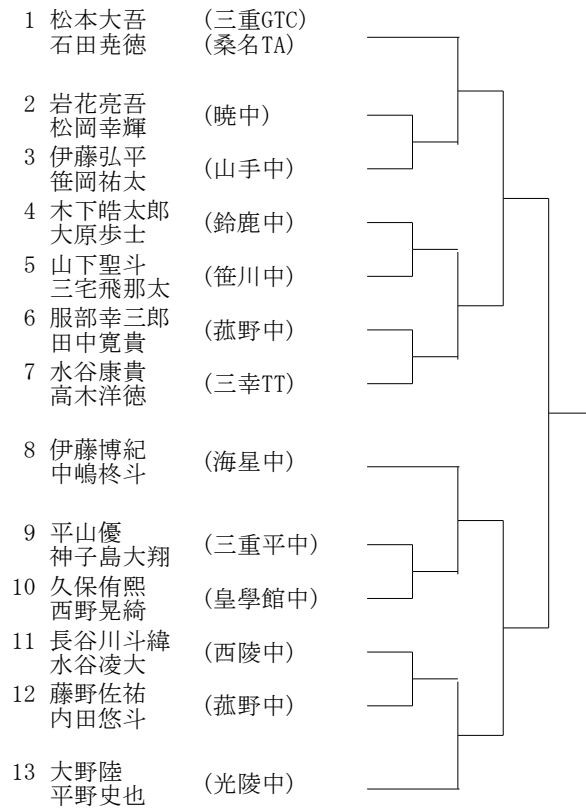

Aブロック

Cブロック

Eブロック

Gブロック

Bブロック

Dブロック

Fブロック

Hブロック