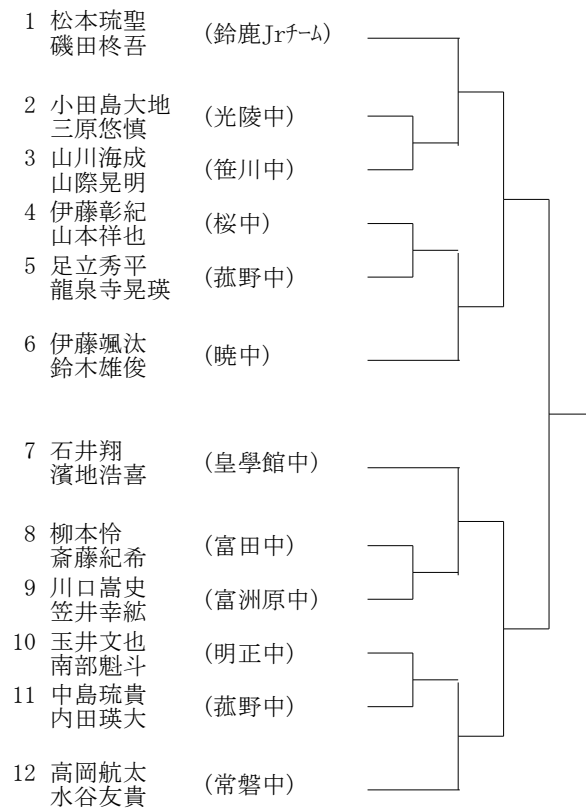

Aブロック

Cブロック

Eブロック

Gブロック

Bブロック

Dブロック

Fブロック

Hブロック

Aブロック

- 1 上林真奈 (伊賀TA)
- 2 岡野日菜 (大池中)
- 3 中島美希 (山手中)
- 4 藤本きずな (笹川中)
- 5 水谷文香 (明正中)
- 6 栗田詩桜 (桜中)
- 7 北谷楓 (西陵中)
- 8 堀田楓 (三滝中)
- 9 鳴海雪乃 (三重平中)
- 10 大西夏実 (鈴鹿中)

Eブロック

- 1 市川彩矢 (三重GTC)
- 2 潮田真奈 (暁中)
- 3 伊藤桃子 (菰野中)
- 4 小池麻菜 (富洲原中)
- 5 工藤優希 (桜中)
- 6 橋本美紗希 (みさとTC)
- 7 磯貝ひまり (大池中)
- 8 西村堇 (三滝中)
- 9 氏家沙菜 (山手中)
- 10 赤塚菜々子 (ロアン・インドア)