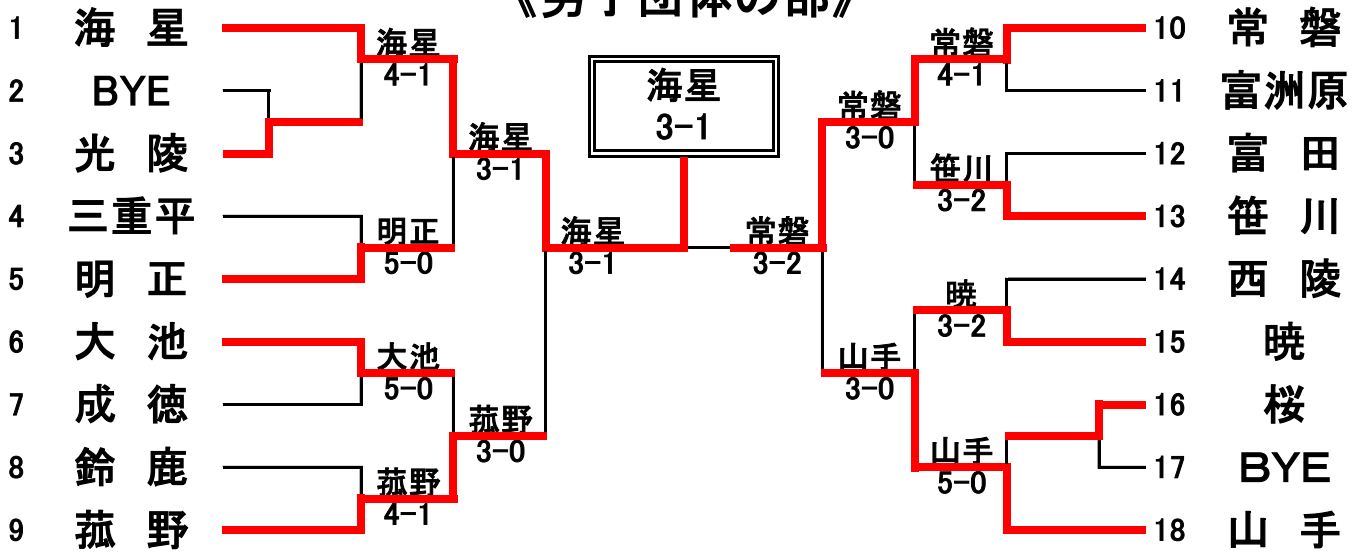

2018年度 三重県中学生テニス選手権大会(団体の部)

兼 2018年度 東海地区中学生テニス選手権三重県予選大会 (団体の部)

《男子団体の部》