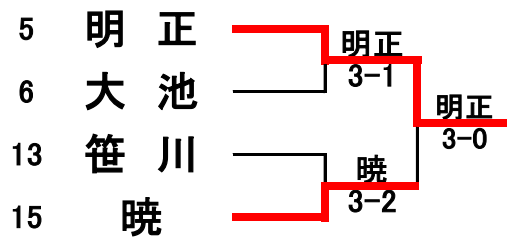

<5位決定戦>