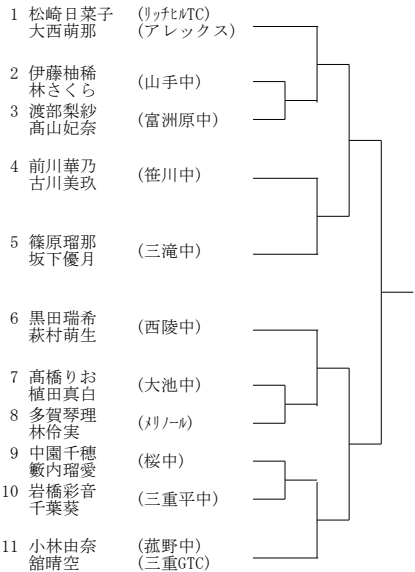

Lブロック

1	飯尾百香	(ファンテニス'ヤム)	
2	林さくら	(山手中)	
3	植田真白	(大池中)	
4	中村菜那	(三滝中)	
5	館晴空	(三重GTC)	
6	水谷美咲	(成徳中)	
7	伊藤那々未	(暁中)	
8	安養寺結衣	(菰野中)	
9	中西萌衣	(富洲原中)	

Pブロック

1	上江瀧桃花	(ニッケイト'ア)	
2	後藤愛生	(山手中)	
3	高田菜々子	(暁中)	
4	伊東春奈	(三滝中)	
5	中村香奈里	(菰野中)	
6	谷川若菜	(笹川中)	
7	中村優里	(大池中)	
8	伊藤綾華	(富洲原中)	
9	工藤優希	(桜中)	

Aブロック

Cブロック

Eブロック

Gブロック

Bブロック

Dブロック

Fブロック

Hブロック