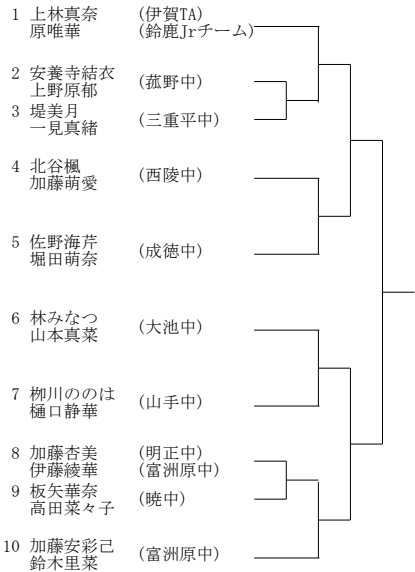

Dブロック

1	大浦美瞳	(三重GTC)	
2	板矢華奈	(暁中)	
3	武市美愛	(三重平中)	
4	鈴木里菜	(富洲原中)	
5	渡邊峰彩	(三滝中)	
6	栗田詩桜	(桜中)	
7	中川早月	(西陵中)	
8	北浦花音	(山手中)	
9	林みなつ	(大池中)	

Hブロック

1	川出品葉	(鈴鹿Jrチーム)	
2	寺本遥架	(暁中)	
3	伊藤桃子	(菰野中)	
4	館胡雪	(大池中)	
5	田中滯	(桜中)	
6	岡村ひなた	(明正中)	
7	村田慎歩	(三重平中)	
8	永里彩紗	(山手中)	
9	伴明希美	(成徳中)	

Lブロック

1	飯尾百香	(ファンテニス'ヤム)	
2	林さくら	(山手中)	
3	植田真白	(大池中)	
4	中村菜那	(三滝中)	
5	館晴空	(三重GTC)	
6	水谷美咲	(成徳中)	
7	伊藤那々未	(暁中)	
8	安養寺結衣	(菰野中)	
9	中西萌衣	(富洲原中)	

Pブロック

1	上江瀧桃花	(ニッケイト'ア)	
2	後藤愛生	(山手中)	
3	高田菜々子	(暁中)	
4	伊東春奈	(三滝中)	
5	中村香奈里	(菰野中)	
6	谷川若菜	(笹川中)	
7	中村優里	(大池中)	
8	伊藤綾華	(富洲原中)	
9	工藤優希	(桜中)	

Aブロック

Cブロック

Eブロック

Gブロック

Bブロック

Dブロック

Fブロック

Hブロック