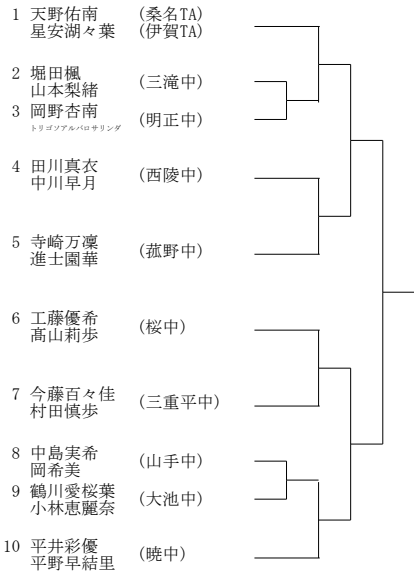

Aブロック

Cブロック

Eブロック

Gブロック

Bブロック

Dブロック

Fブロック

Hブロック