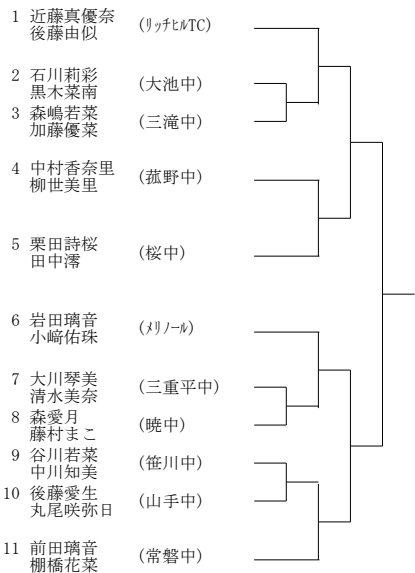

Lブロック

1	飯尾百香	(ファンテニス'ヤム)	
2	林さくら	(山手中)	
3	植田真白	(大池中)	
4	中村菜那	(三滝中)	
5	館晴空	(三重GTC)	
6	水谷美咲	(成徳中)	
7	伊藤那々未	(暁中)	
8	安養寺結衣	(菰野中)	
9	中西萌衣	(富洲原中)	

Pブロック

1	上江瀧桃花	(ニッケイト'ア)	
2	後藤愛生	(山手中)	
3	高田菜々子	(暁中)	
4	伊東春奈	(三滝中)	
5	中村香奈里	(菰野中)	
6	谷川若菜	(笹川中)	
7	中村優里	(大池中)	
8	伊藤綾華	(富洲原中)	
9	工藤優希	(桜中)	

Aブロック

Cブロック

Eブロック

Gブロック

Bブロック

Dブロック

Fブロック

Hブロック