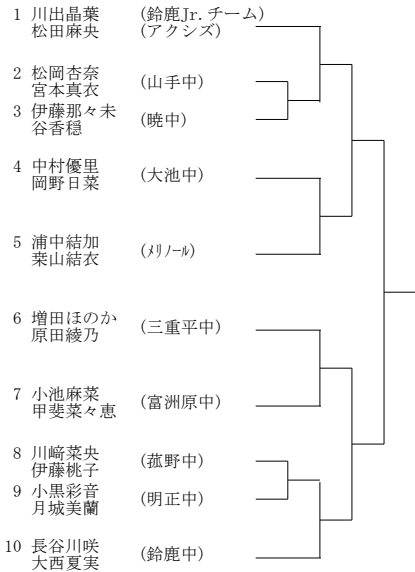

Aブロック

Cブロック

Eブロック

Gブロック

Bブロック

Dブロック

Fブロック

Hブロック