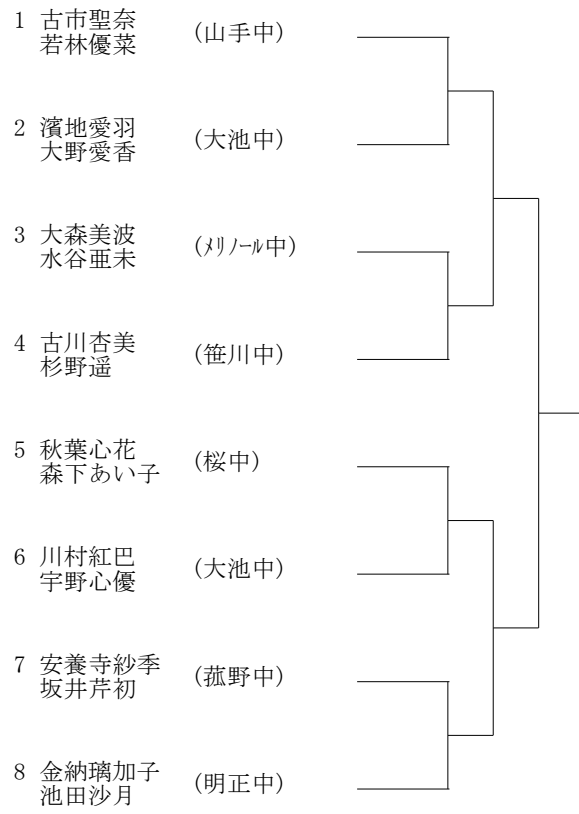

Aブロック

Cブロック

Eブロック

Gブロック

Bブロック

Dブロック

Fブロック

Hブロック