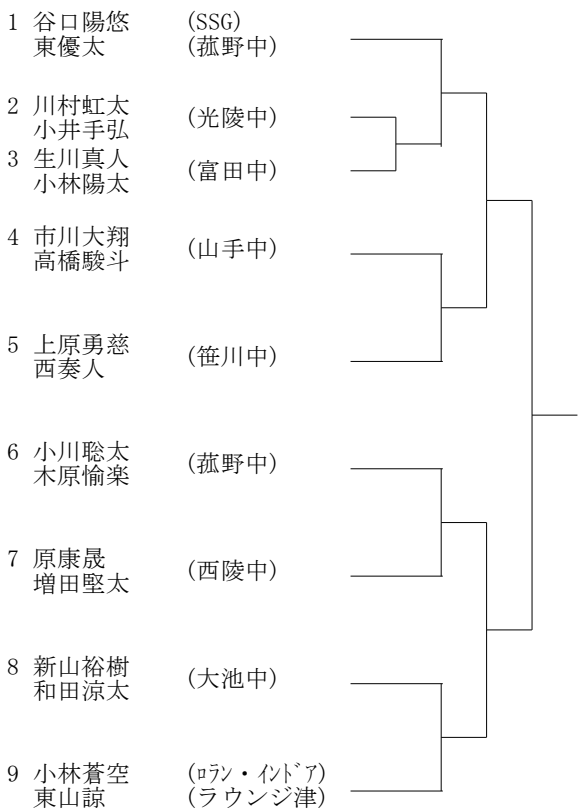

Pブロック

1	松井悠真	(三重GTC)	
2	森下功基	(暁中)	
3	藤盛竜聖	(菰野中)	
4	江間竜太	(明正中)	
5	大橋倫生	(テニスラウンジ)	
6	柳瀬海斗	(鈴鹿中)	
7	二宮拓海	(大池中)	
8	竹岡尚輝	(富田中)	

Aブロック

Cブロック

Eブロック

Gブロック

Bブロック

Dブロック