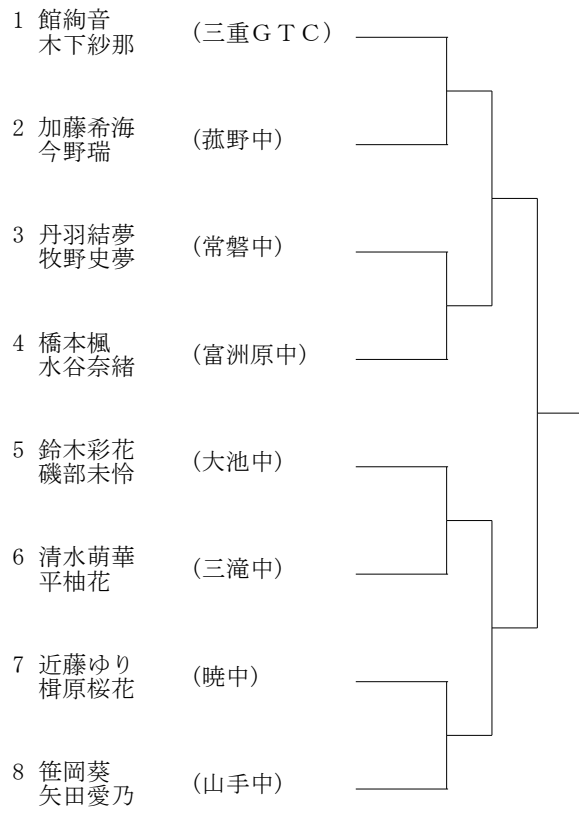

Hブロック

1 松井未来 (みさとTC)	
bye	
2 橋本光理 (山手中)	
3 伊藤優夏 (リノール中)	
4 杉野遥 (笹川中)	
5 古市茉莉花 (西陵中)	
bye	
6 加藤希海 (菰野中)	

Lブロック

1 坂元佑羽 (菰野中)	
bye	
2 武田麻央 (富洲原中)	
3 大畑心優 (常磐中)	
4 川北梨央 (富洲原中)	
5 渡邊有侷奈 (山手中)	
bye	
6 古川楠月希 (暁中)	

Pブロック

1 加藤歌里 (リノール中)	
bye	
2 竹内空 (西陵中)	
3 宇野心優 (大池中)	
4 羽深桜邑里 (三重平中)	
5 山崎日菜香 (菰野中)	
bye	
6 笹岡葵 (山手中)	

Aブロック

Cブロック

Eブロック

Gブロック

Bブロック

Dブロック