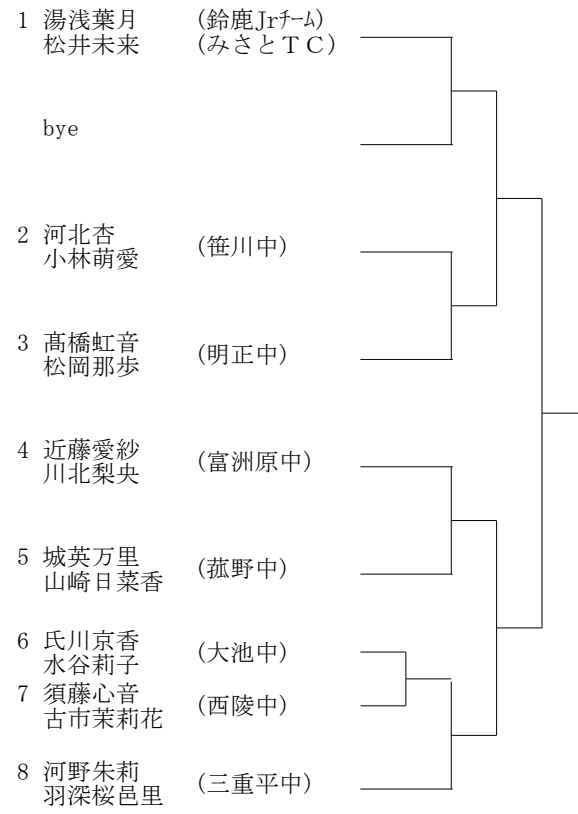

Aブロック

Cブロック

Eブロック

Gブロック

Bブロック

Dブロック

Fブロック

Hブロック