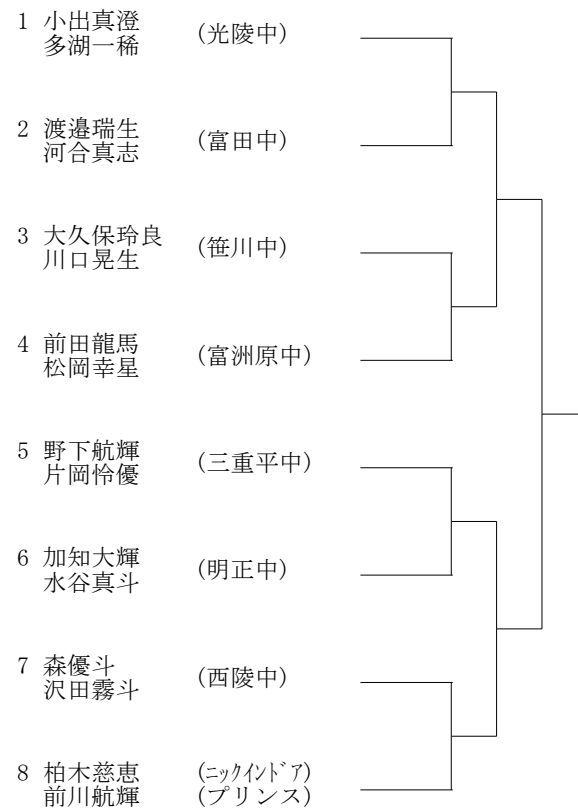

Pブロック

1	松井悠真	(三重GTC)	
2	森下功基	(暁中)	
3	藤盛竜聖	(菰野中)	
4	江間竜太	(明正中)	
5	大橋倫生	(テニスラウンジ)	
6	柳瀬海斗	(鈴鹿中)	
7	二宮拓海	(大池中)	
8	竹岡尚輝	(富田中)	

Aブロック

Cブロック

Eブロック

Gブロック

Bブロック

Dブロック