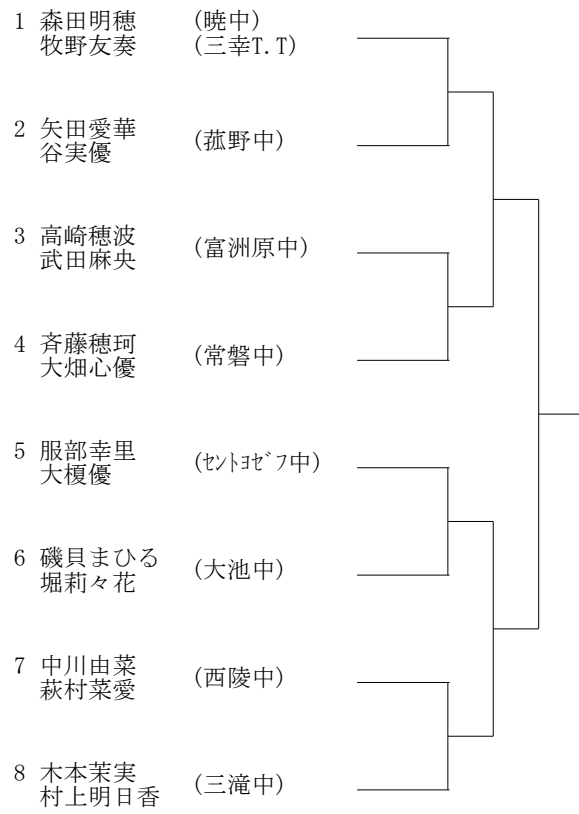

Pブロック

1 加藤歌里 (リノール中)	
bye	
2 竹内空 (西陵中)	
3 宇野心優 (大池中)	
4 羽深桜邑里 (三重平中)	
5 山崎日菜香 (菰野中)	
bye	
6 笹岡葵 (山手中)	

Aブロック

Cブロック

Eブロック

Gブロック

Bブロック

Dブロック