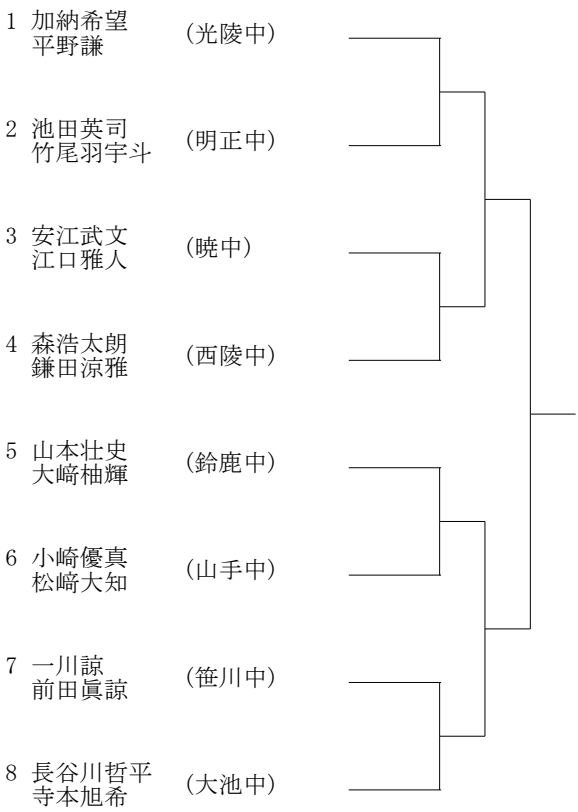

Aブロック

Cブロック

Eブロック

Gブロック

Bブロック

Dブロック

Fブロック

Hブロック