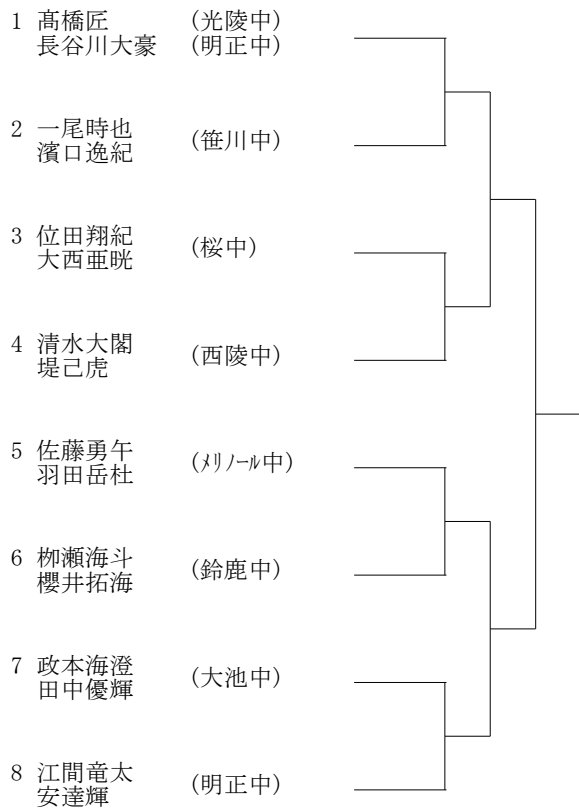

Pブロック

1	松井悠真	(三重GTC)	
2	森下功基	(暁中)	
3	藤盛竜聖	(菰野中)	
4	江間竜太	(明正中)	
5	大橋倫生	(テニスラウンジ)	
6	柳瀬海斗	(鈴鹿中)	
7	二宮拓海	(大池中)	
8	竹岡尚輝	(富田中)	

Aブロック

Cブロック

Eブロック

Gブロック

Bブロック

Dブロック