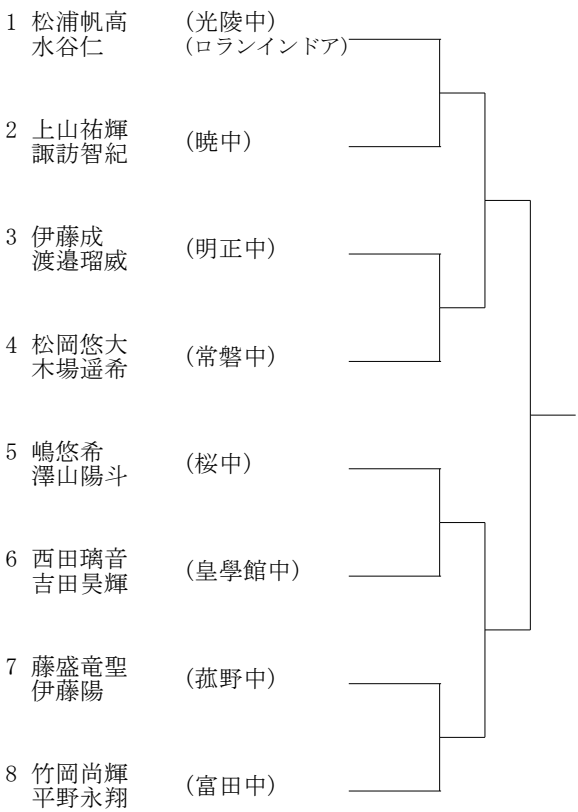

Pブロック

1	松井悠真	(三重GTC)	
2	森下功基	(暁中)	
3	藤盛竜聖	(菰野中)	
4	江間竜太	(明正中)	
5	大橋倫生	(テニスラウンジ)	
6	柳瀬海斗	(鈴鹿中)	
7	二宮拓海	(大池中)	
8	竹岡尚輝	(富田中)	

Aブロック

Cブロック

Eブロック

Gブロック

Bブロック

Dブロック