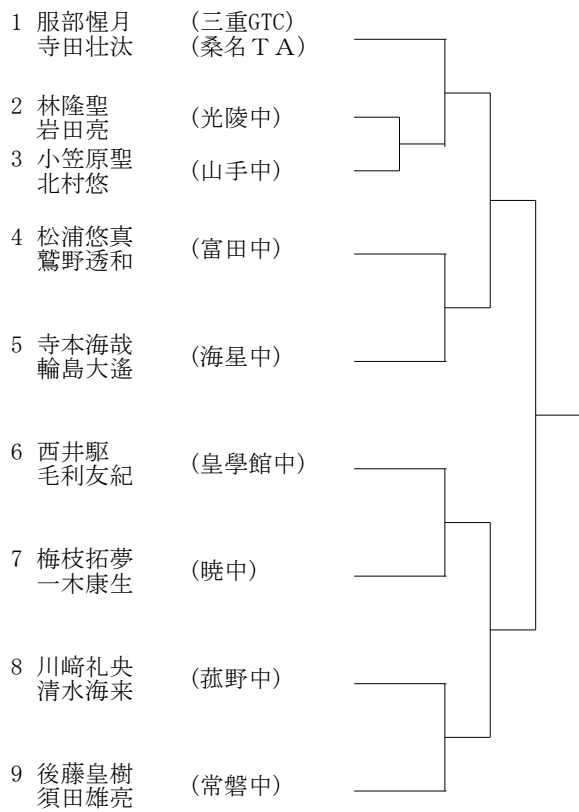

Aブロック

Cブロック

Eブロック

Gブロック

Bブロック

Dブロック

Fブロック

Hブロック