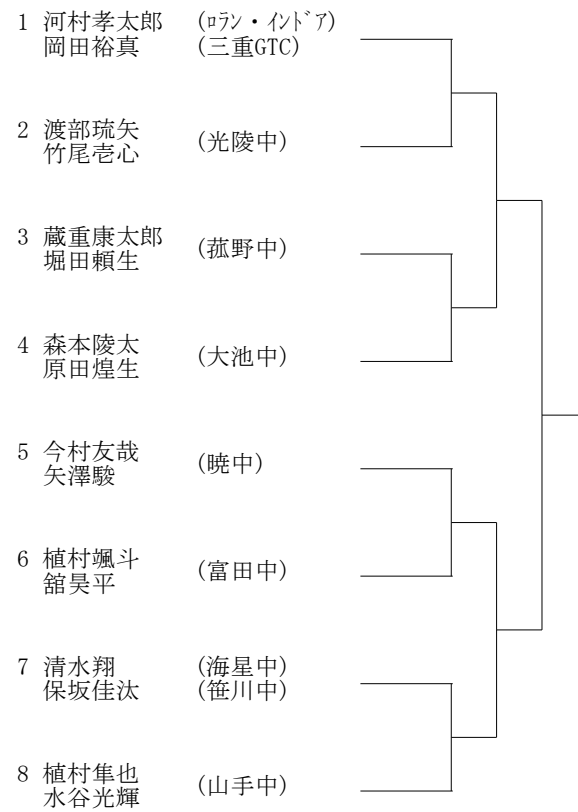

Aブロック

Cブロック

Eブロック

Gブロック

Bブロック

Dブロック

Fブロック

Hブロック