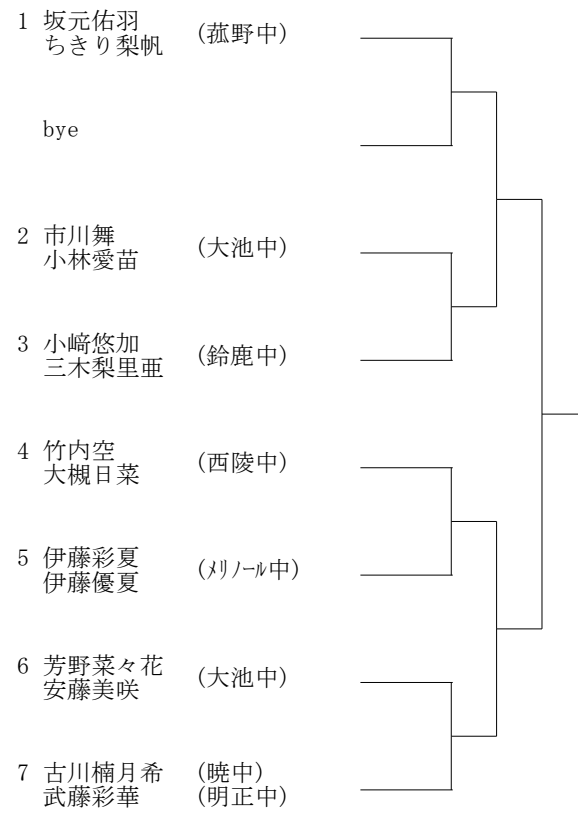

Pブロック

1 加藤歌里 (リノール中)	
bye	
2 竹内空 (西陵中)	
3 宇野心優 (大池中)	
4 羽深桜邑里 (三重平中)	
5 山崎日菜香 (菰野中)	
bye	
6 笹岡葵 (山手中)	

Aブロック

Cブロック

Eブロック

Gブロック

Bブロック

Dブロック