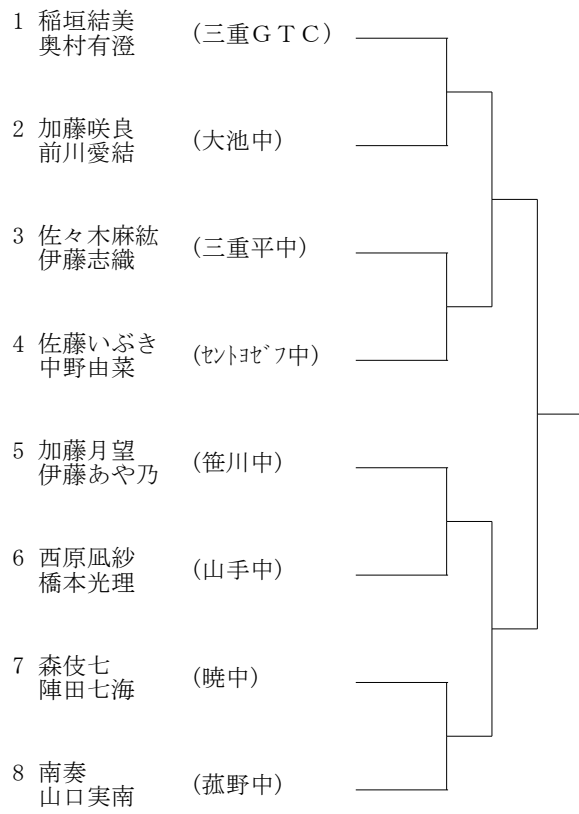

Aブロック

Cブロック

Eブロック

Gブロック

Bブロック

Dブロック

Fブロック

Hブロック