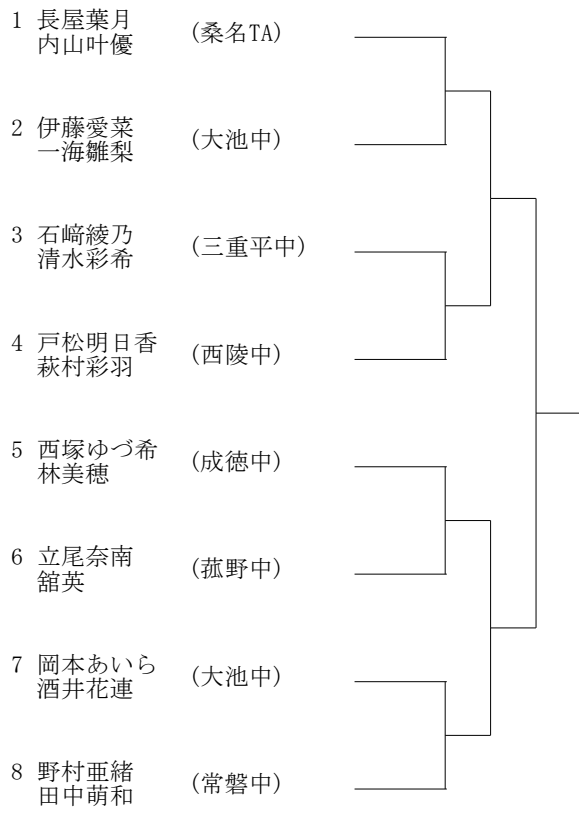

Pブロック

1 加藤歌里 (リノール中)	
bye	
2 竹内空 (西陵中)	
3 宇野心優 (大池中)	
4 羽深桜邑里 (三重平中)	
5 山崎日菜香 (菰野中)	
bye	
6 笹岡葵 (山手中)	

Aブロック

Cブロック

Eブロック

Gブロック

Bブロック

Dブロック