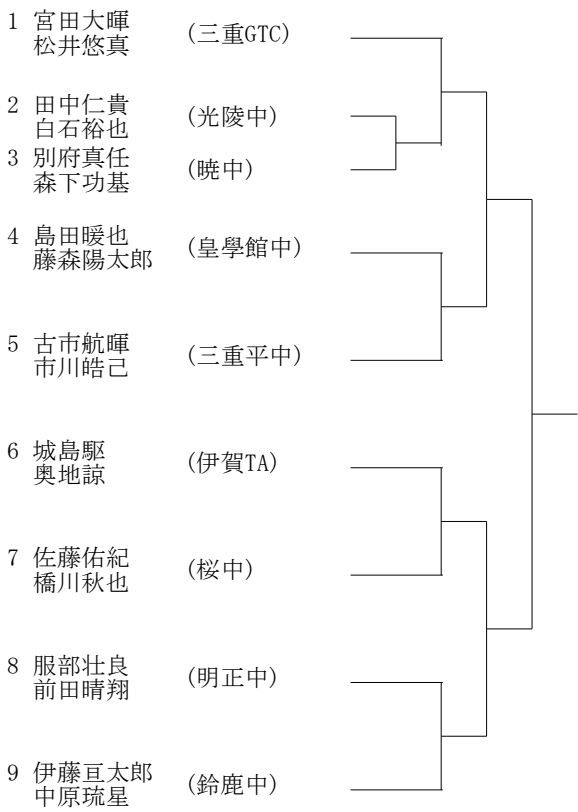

Aブロック

Cブロック

Eブロック

Gブロック

Bブロック

Dブロック

Fブロック

Hブロック