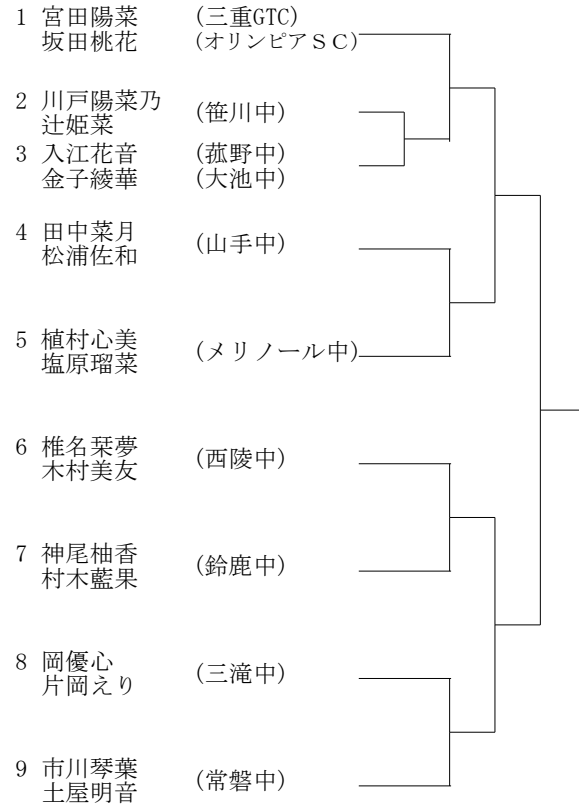

Hブロック

- 1 宮崎遥矢 (オリンピック)
- 2 加藤大地 (明正中)
- 3 高須瑞樹 (桜中)
- 4 鈴木陸矢 (笹川中)
- 5 矢田悠真 (三滝中)
- 6 小山史人 (山手中)
- 7 椎葉春瑛 (伊賀TA)
- 8 井ノ口遼 (暁中)
- 9 浅野蒼士郎 (富田中)
- 10 田中優希 (菰野中)
- 11 桂川徹也 (常磐中)
- 12 松岡壮吉朗 (メリノール中)

Aブロック

Cブロック

Eブロック

Gブロック

Bブロック

Dブロック

Fブロック

Hブロック