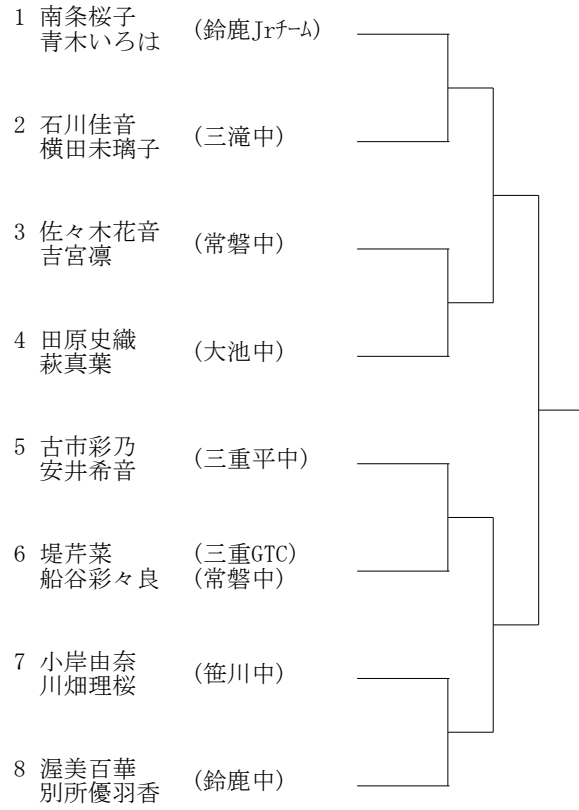

Hブロック

- 1 宮崎遥矢 (オリンピック)
- 2 加藤大地 (明正中)
- 3 高須瑞樹 (桜中)
- 4 鈴木陸矢 (笹川中)
- 5 矢田悠真 (三滝中)
- 6 小山史人 (山手中)
- 7 椎葉春瑛 (伊賀TA)
- 8 井ノ口遼 (暁中)
- 9 浅野蒼士郎 (富田中)
- 10 田中優希 (菰野中)
- 11 桂川徹也 (常磐中)
- 12 松岡壮吉朗 (メリノール中)

Aブロック

Cブロック

Eブロック

Gブロック

Bブロック

Dブロック

Fブロック

Hブロック