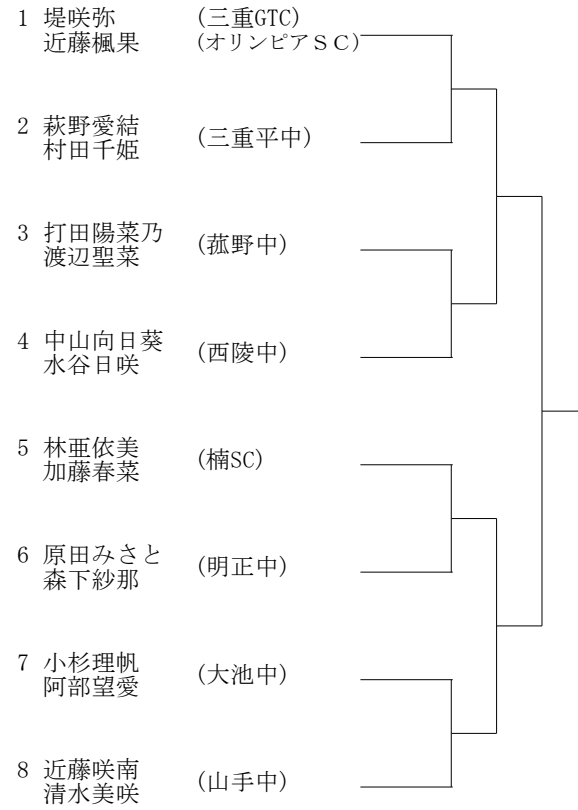

Dブロック

- 1 石崎葵貴 (桑名TA)
- 2 水谷廉 (西陵中)
- 3 山田翔生 (常磐中)
- 4 伊丹珀飛 (桜中)
- 5 田中良明 (大池中)
- 6 青井宏樹 (笹川中)
- 7 樋口温哉 (明正中)
- 8 上川大智 (笹川中)
- 9 梅山龍太郎 (いなべTA)
- 10 日高佑馬 (暁中)
- 11 加藤蒼大 (三滝中)
- 12 中島結皇 (菰野中)

Fブロック

- 1 清木秀俊 (ニックインデア)
- 2 川北愛翔 (三重平中)
- 3 村西暁太郎 (三滝中)
- 4 長谷川拓音 (常磐中)
- 5 松永里音 (笹川中)
- 6 大道昭慶 (桜中)
- 7 渡部遼一郎 (暁中)
- 8 水谷陽貴 (桑名TA)
- 9 平松諄士 (光陵中)
- 10 小林大晟 (三重GTC)
- 11 田中龍之介 (菰野中)
- 12 今村優太 (ロングウッド)

Hブロック

- 1 宮崎遥矢 (オリンピック)
- 2 加藤大地 (明正中)
- 3 高須瑞樹 (桜中)
- 4 鈴木陸矢 (笹川中)
- 5 矢田悠真 (三滝中)
- 6 小山史人 (山手中)
- 7 椎葉春瑛 (伊賀TA)
- 8 井ノ口遼 (暁中)
- 9 浅野蒼士郎 (富田中)
- 10 田中優希 (菰野中)
- 11 桂川徹也 (常磐中)
- 12 松岡壮吉朗 (メリノール中)

Aブロック

Cブロック