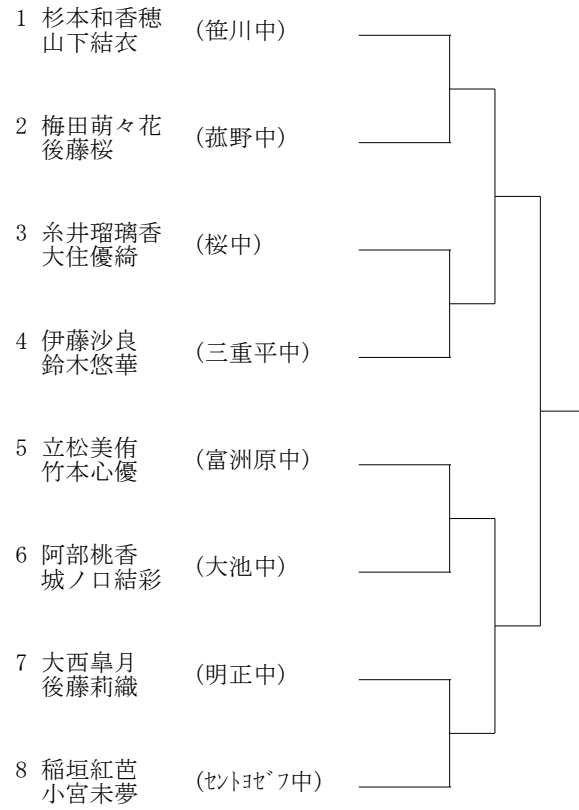

Aブロック

Cブロック

Eブロック

Gブロック

Bブロック

Dブロック

Fブロック

Hブロック