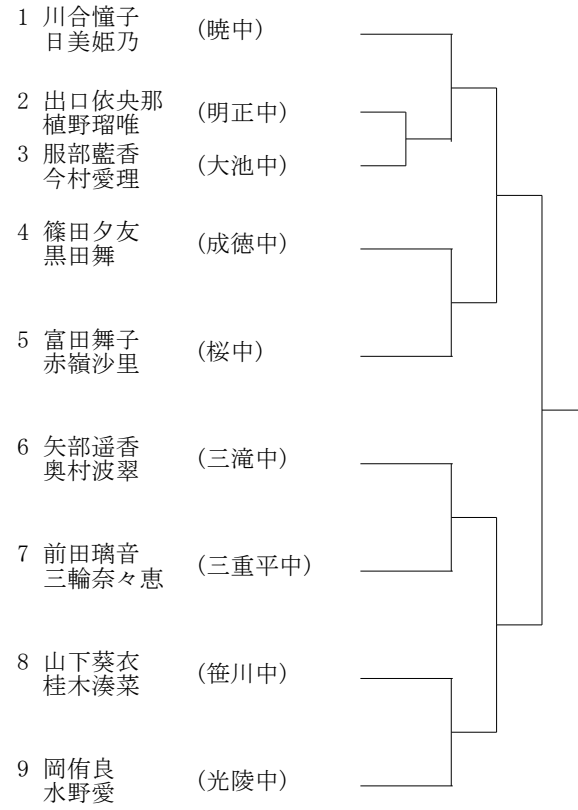

Aブロック

Cブロック

Eブロック

Gブロック

Bブロック

Dブロック

Fブロック

Hブロック