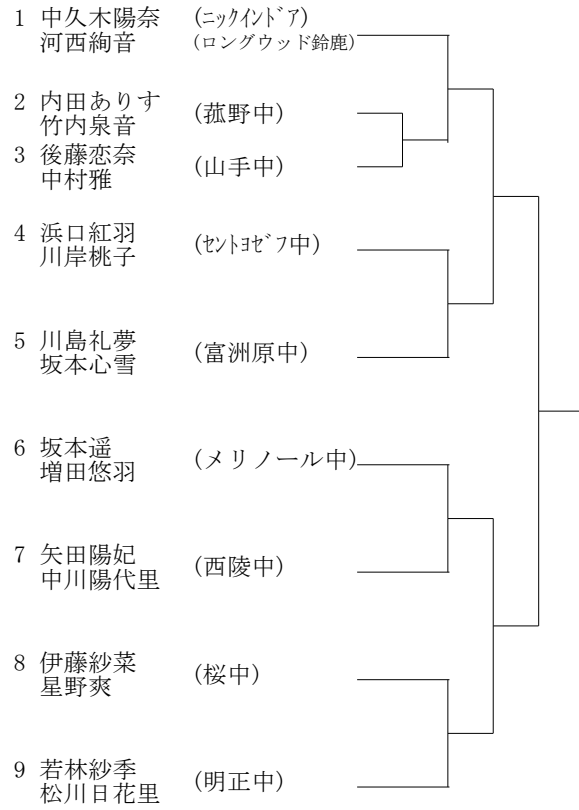

Hブロック

- 1 宮崎遥矢 (オリンピック)
- 2 加藤大地 (明正中)
- 3 高須瑞樹 (桜中)
- 4 鈴木陸矢 (笹川中)
- 5 矢田悠真 (三滝中)
- 6 小山史人 (山手中)
- 7 椎葉春瑛 (伊賀TA)
- 8 井ノ口遼 (暁中)
- 9 浅野蒼士郎 (富田中)
- 10 田中優希 (菰野中)
- 11 桂川徹也 (常磐中)
- 12 松岡壮吉朗 (メリノール中)

Aブロック

Cブロック