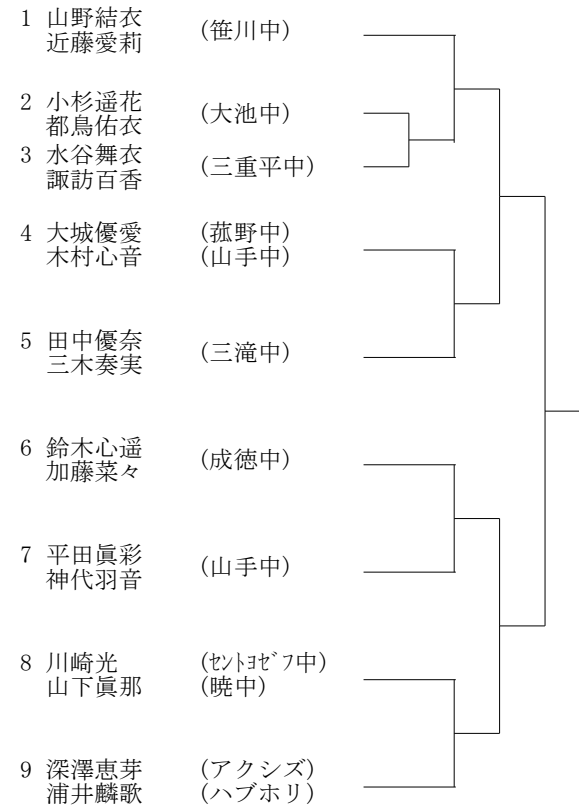

Aブロック

Cブロック

Eブロック

Gブロック

Bブロック

Dブロック

Fブロック

Hブロック