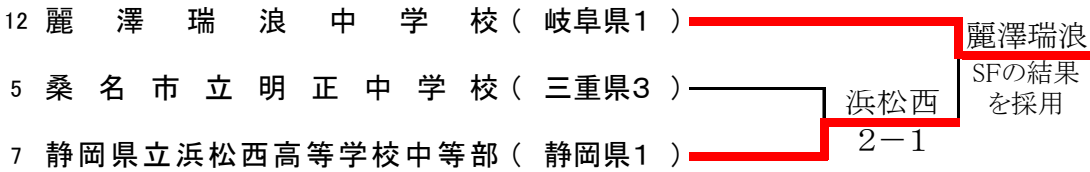

第19回 東海地区中学生新人テニス大会 男子団体戦

1R 2R SF F

シード
1 常磐
2~4 麗澤瑞浪
2~4 浜松西
2~4 名古屋

2位決定戦

1R 2R

5位決定戦 (ベスト4進出校に敗退した学校が参加)

1R 2R

★男子団体 結果★