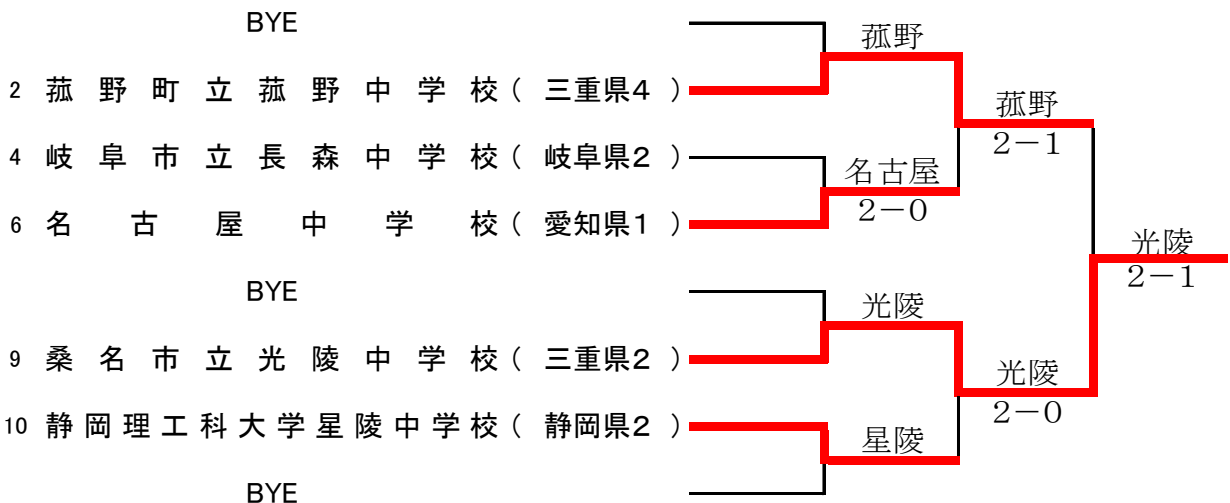

第19回 東海地区中学生新人テニス大会 男子団体戦

1R 2R SF F

シード
1 常磐
2~4 麗澤瑞浪
2~4 浜松西
2~4 名古屋

2位決定戦

1R 2R

5位決定戦 (ベスト4進出校に敗退した学校が参加)

1R 2R

★男子団体 結果★