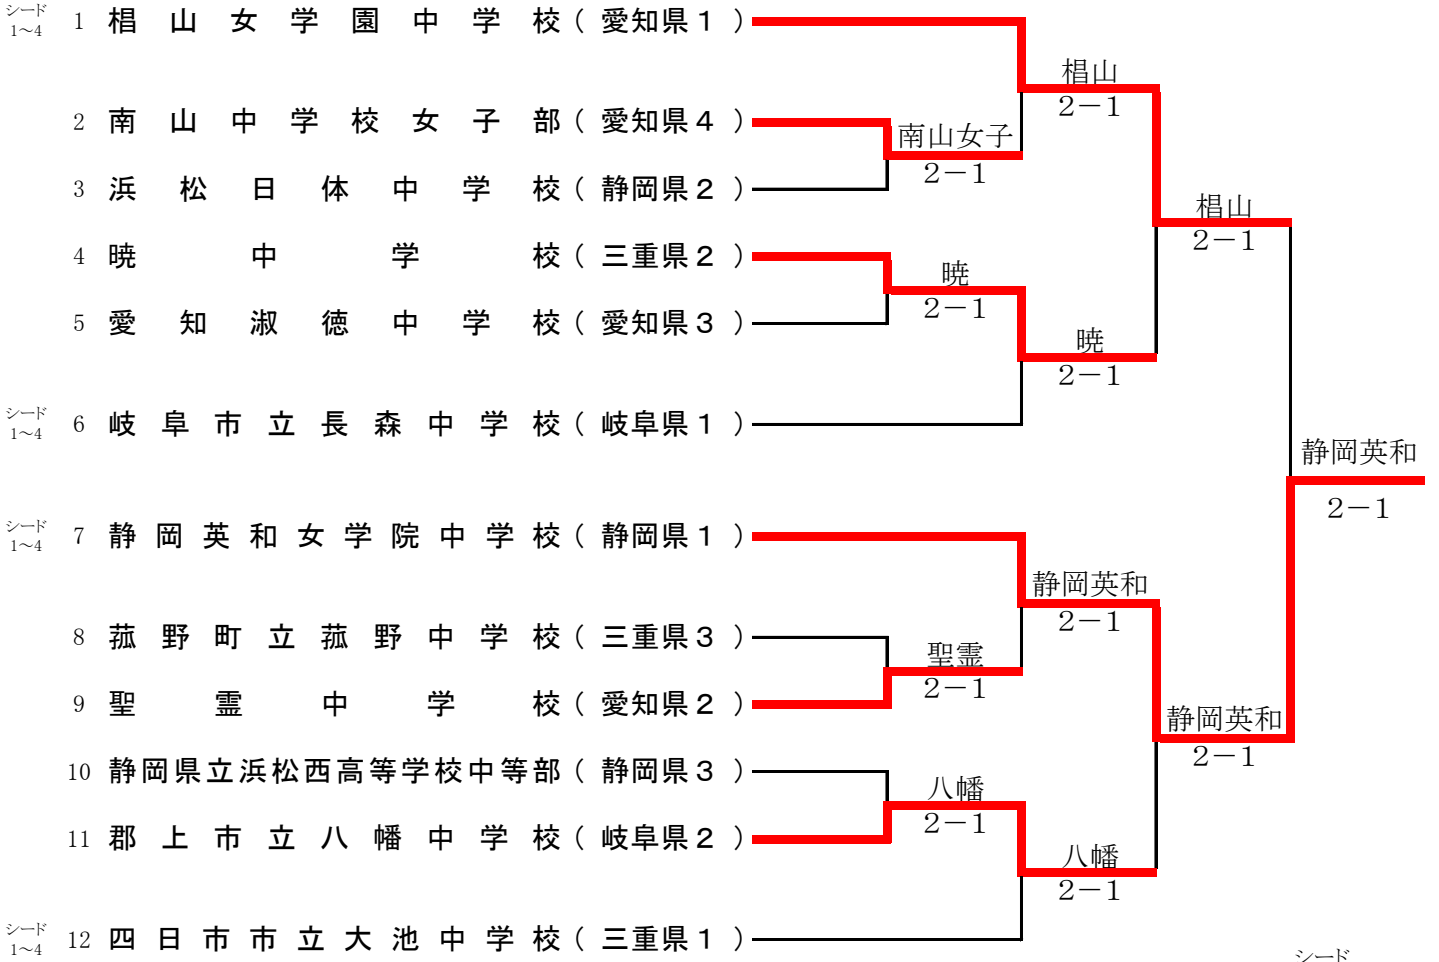

第19回 東海地区中学生新人テニス大会 女子団体戦

1R 2R SF F