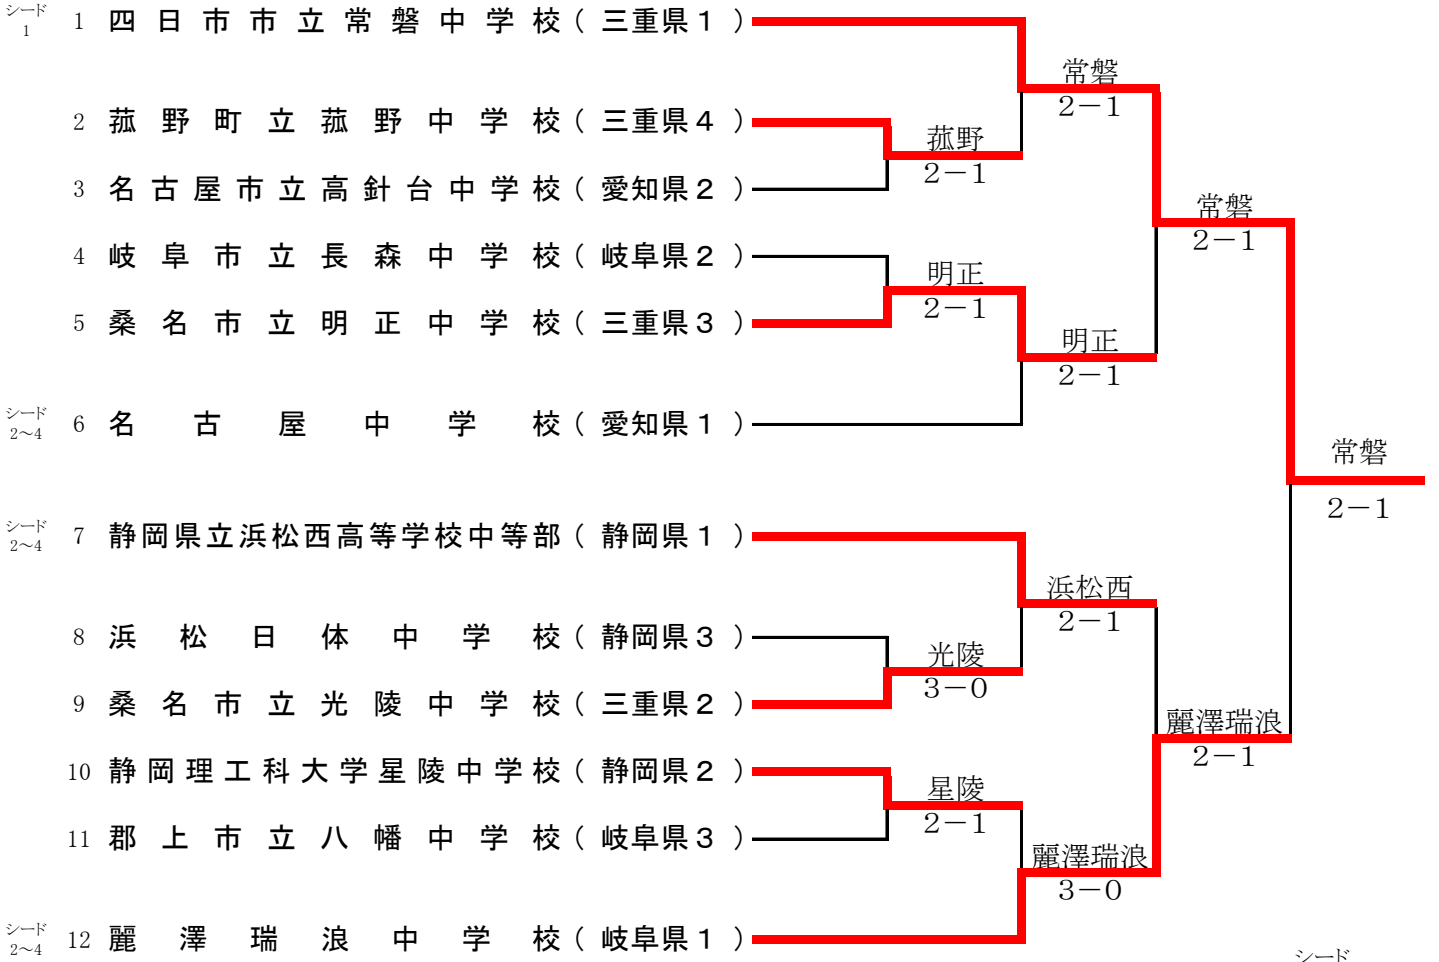

第19回 東海地区中学生新人テニス大会 男子団体戦

1R 2R SF F

シード
1 常磐
2~4 麗澤瑞浪
2~4 浜松西
2~4 名古屋

2位決定戦

1R 2R

5位決定戦 (ベスト4進出校に敗退した学校が参加)

1R 2R

★男子団体 結果★