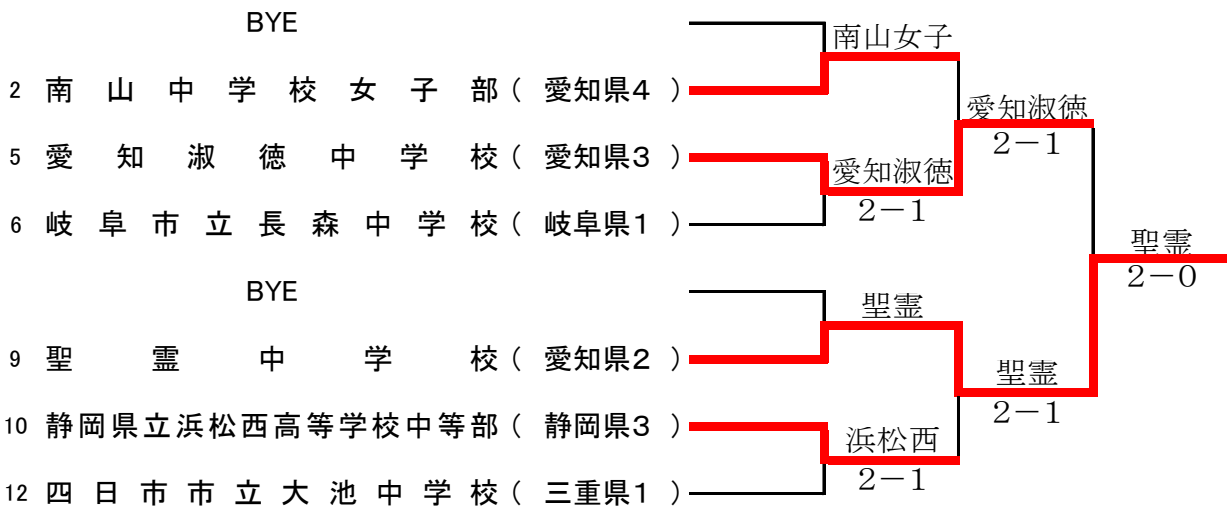

5位決定戦(ベスト4進出校に敗退した学校が参加)

1R 2R