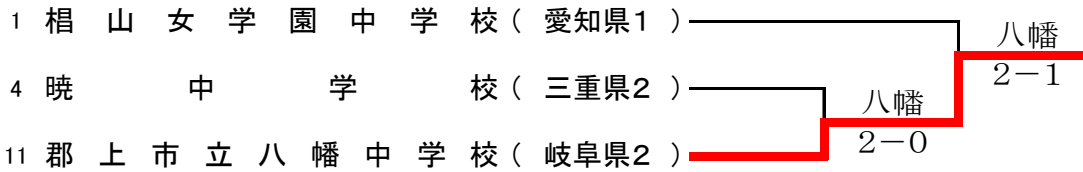

第19回 東海地区中学生新人テニス大会 女子団体戦

1R 2R SF F

シード
1~4 梶山
1~4 大池
1~4 静岡英和
1~4 長森

2位決定戦

1R 2R

5位決定戦(ベスト4進出校に敗退した学校が参加)

1R 2R