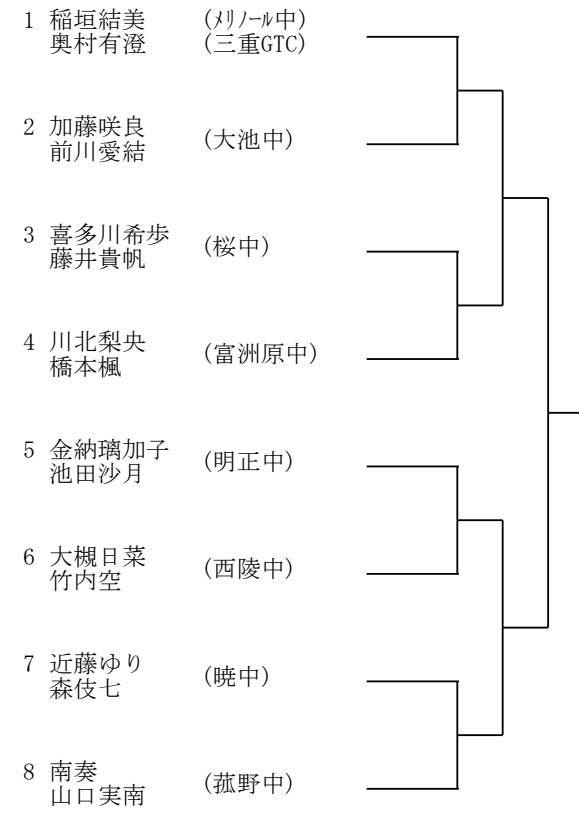

Hブロック

- 1 川出品葉 (鈴鹿Jrチーム)
- bye
- 2 丹羽結萌 (常磐中)
- 3 伊藤彩夏 (リノール中)
- 4 大榎優 (セントジョフ中)
- 5 近藤ゆり (暁中)
- bye
- 6 戸松明日香 (西陵中)

Lブロック

- 1 坂元佑羽 (菰野中)
- bye
- 2 高橋虹音 (明正中)
- 3 市川蘭 (暁中)
- 4 西原風紗 (山手中)
- bye
- bye
- 5 河野朱莉 (三重平中)

Pブロック

- 1 松田麻央 (アクシズ)
- bye
- 2 森伎七 (暁中)
- 3 渡邊有俐奈 (山手中)
- 4 川村紅巴 (大池中)
- bye
- bye
- 5 野村亜緒 (常磐中)

Aブロック

Cブロック

Eブロック

Gブロック

Bブロック

Dブロック