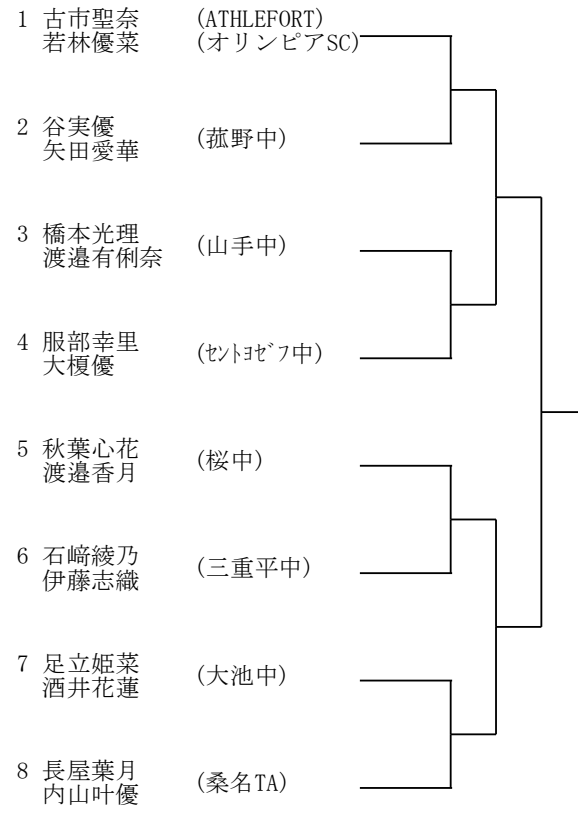

Hブロック

- 1 川出品葉 (鈴鹿Jrチーム)
- bye
- 2 丹羽結萌 (常磐中)
- 3 伊藤彩夏 (リノール中)
- 4 大榎優 (セントジョフ中)
- 5 近藤ゆり (暁中)
- bye
- 6 戸松明日香 (西陵中)

Lブロック

- 1 坂元佑羽 (菰野中)
- bye
- 2 高橋虹音 (明正中)
- 3 市川蘭 (暁中)
- 4 西原風紗 (山手中)
- bye
- bye
- 5 河野朱莉 (三重平中)

Pブロック

- 1 松田麻央 (アクシズ)
- bye
- 2 森伎七 (暁中)
- 3 渡邊有俐奈 (山手中)
- 4 川村紅巴 (大池中)
- bye
- bye
- 5 野村亜緒 (常磐中)

Aブロック

Cブロック

Eブロック

Gブロック

Bブロック

Dブロック