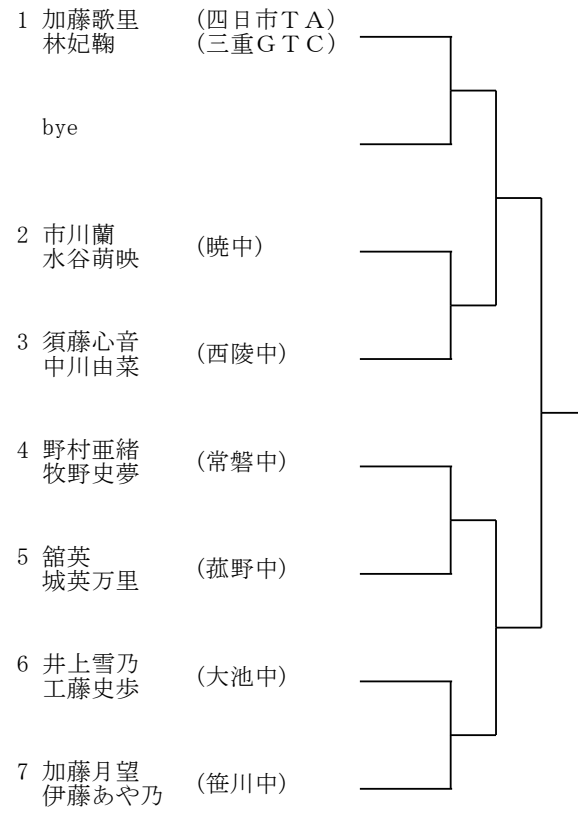

Aブロック

Cブロック

Eブロック

Gブロック

Bブロック

Dブロック

Fブロック

Hブロック