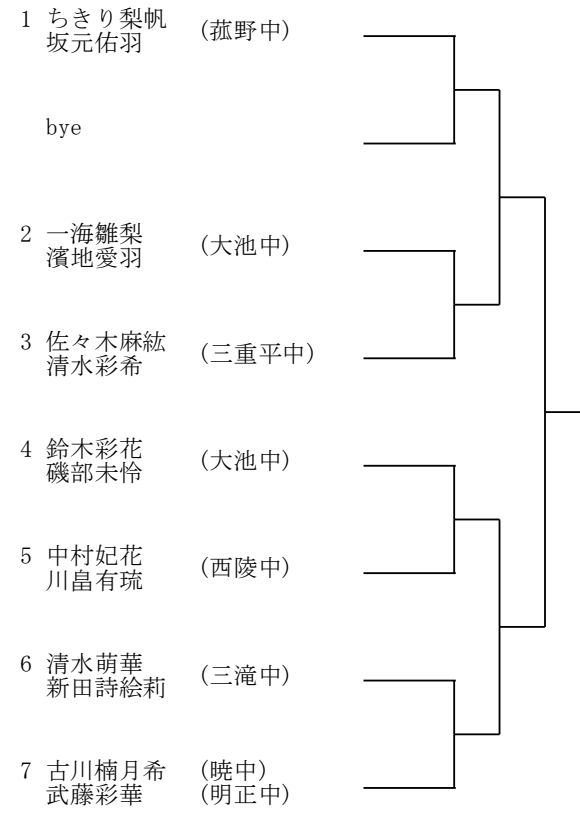

Hブロック

- 1 川出品葉 (鈴鹿Jrチーム)
- bye
- 2 丹羽結萌 (常磐中)
- 3 伊藤彩夏 (リノール中)
- 4 大榎優 (セントジョフ中)
- 5 近藤ゆり (暁中)
- bye
- 6 戸松明日香 (西陵中)

Lブロック

- 1 坂元佑羽 (菰野中)
- bye
- 2 高橋虹音 (明正中)
- 3 市川蘭 (暁中)
- 4 西原風紗 (山手中)
- bye
- bye
- 5 河野朱莉 (三重平中)

Pブロック

- 1 松田麻央 (アクシズ)
- bye
- 2 森伎七 (暁中)
- 3 渡邊有俐奈 (山手中)
- 4 川村紅巴 (大池中)
- bye
- bye
- 5 野村亜緒 (常磐中)

Aブロック

Cブロック

Eブロック

Gブロック

Bブロック

Dブロック