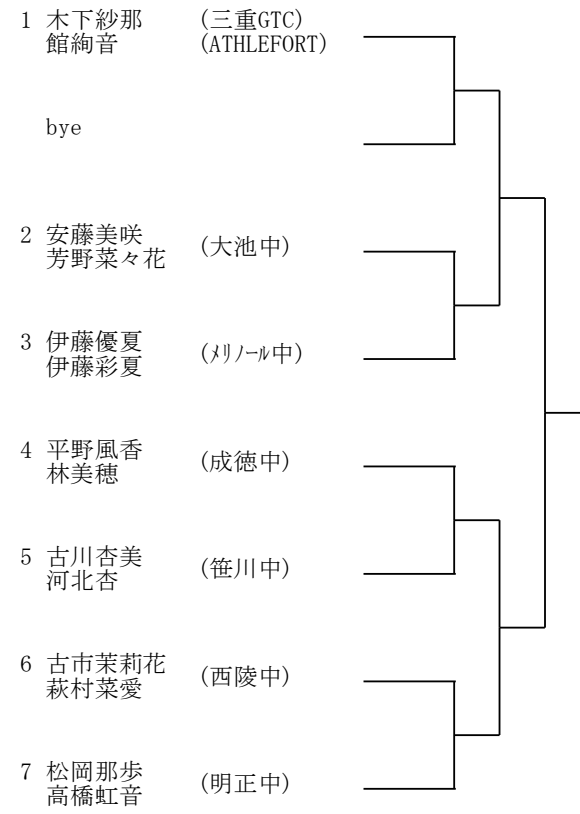

Hブロック

- 1 川出品葉 (鈴鹿Jrチーム)
- bye
- 2 丹羽結萌 (常磐中)
- 3 伊藤彩夏 (リノール中)
- 4 大榎優 (セントジョフ中)
- 5 近藤ゆり (暁中)
- bye
- 6 戸松明日香 (西陵中)

Lブロック

- 1 坂元佑羽 (菰野中)
- bye
- 2 高橋虹音 (明正中)
- 3 市川蘭 (暁中)
- 4 西原風紗 (山手中)
- bye
- bye
- 5 河野朱莉 (三重平中)

Pブロック

- 1 松田麻央 (アクシズ)
- bye
- 2 森伎七 (暁中)
- 3 渡邊有俐奈 (山手中)
- 4 川村紅巴 (大池中)
- bye
- bye
- 5 野村亜緒 (常磐中)

Aブロック

Cブロック

Eブロック

Gブロック

Bブロック

Dブロック