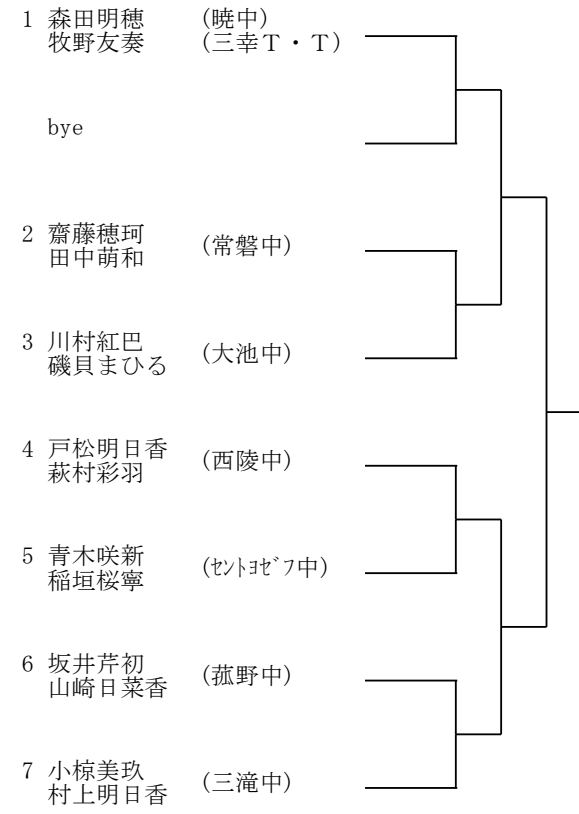

Aブロック

Cブロック

Eブロック

Gブロック

Bブロック

Dブロック

Fブロック

Hブロック