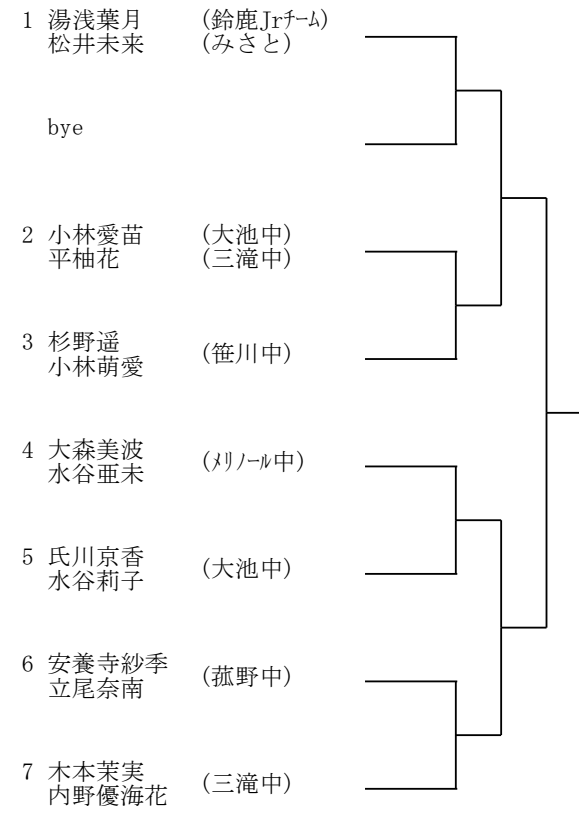

Pブロック

- 1 松田麻央 (アクシズ)
- bye
- 2 森伎七 (暁中)
- 3 渡邊有俐奈 (山手中)
- 4 川村紅巴 (大池中)
- bye
- bye
- 5 野村亜緒 (常磐中)

Aブロック

Cブロック

Eブロック

Gブロック

Bブロック

Dブロック