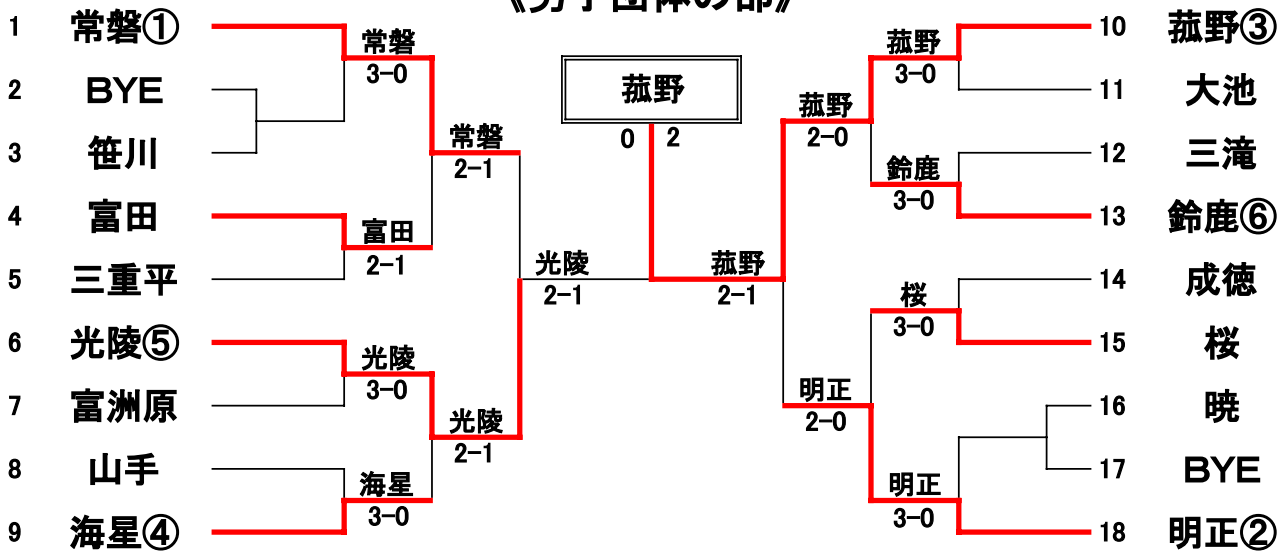

2020年度 三重県中学生新人テニス大会(団体の部)

兼 2020年度 東海地区中学生新人テニス大会三重県予選 (団体の部)

《男子団体の部》

<2位決定戦>

《女子団体の部》

<2位決定戦>

★男子団体 結果★

1R	#N/A	0	D:0-0 S:0-0	0	#N/A
D 2	#N/A #N/A				#N/A #N/A
S	#N/A				#N/A
D 1	#N/A #N/A				#N/A #N/A