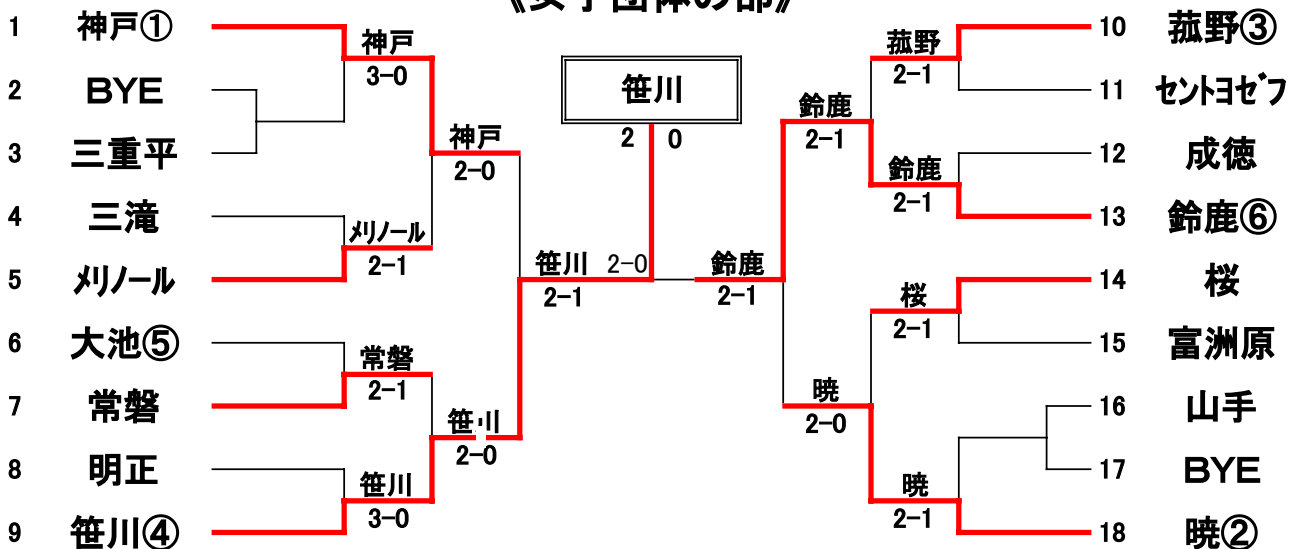

2020年度 三重県中学生新人テニス大会(団体の部)

兼 2020年度 東海地区中学生新人テニス大会三重県予選 (団体の部)

《男子団体の部》

<2位決定戦>

《女子団体の部》

<2位決定戦>

★男子団体 結果★

1R	#N/A	0	D:0-0 S:0-0	0	#N/A
D 2	#N/A #N/A				#N/A #N/A
S	#N/A				#N/A
D 1	#N/A #N/A				#N/A #N/A