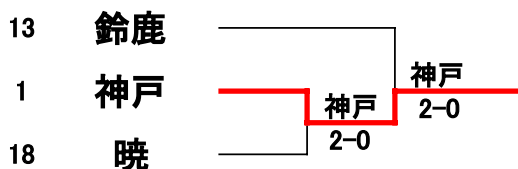

2020年度 三重県中学生新人テニス大会(団体の部)

兼 2020年度 東海地区中学生新人テニス大会三重県予選 (団体の部)

《男子団体の部》

<2位決定戦>

《女子団体の部》

<2位決定戦>

★男子団体 結果★

1R	#N/A	0	D:0-0 S:0-0	0	#N/A
D 2	#N/A #N/A				#N/A #N/A
S	#N/A				#N/A
D 1	#N/A #N/A				#N/A #N/A