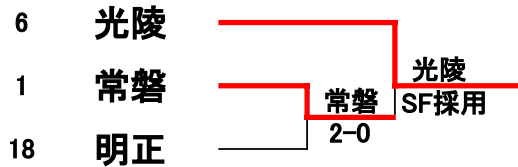

2020年度 三重県中学生新人テニス大会(団体の部)

兼 2020年度 東海地区中学生新人テニス大会三重県予選 (団体の部)

《男子団体の部》

<2位決定戦>

《女子団体の部》

<2位決定戦>

★男子団体 結果★

1R	#N/A	0	D:0-0 S:0-0	0	#N/A
D 2	#N/A #N/A				#N/A #N/A
S	#N/A				#N/A
D 1	#N/A #N/A				#N/A #N/A