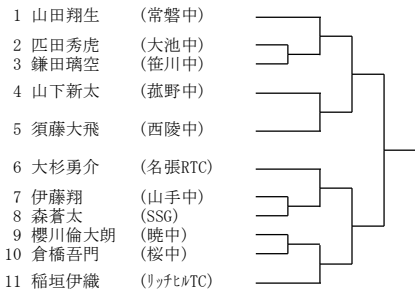

2021年度三重県中学生春季テニス選手権大会 男子シングルス

Aブロック

Eブロック

Iブロック

Mブロック

Bブロック

Fブロック

Jブロック

Nブロック

Cブロック

Gブロック

Kブロック

Oブロック

Dブロック

Hブロック

Lブロック