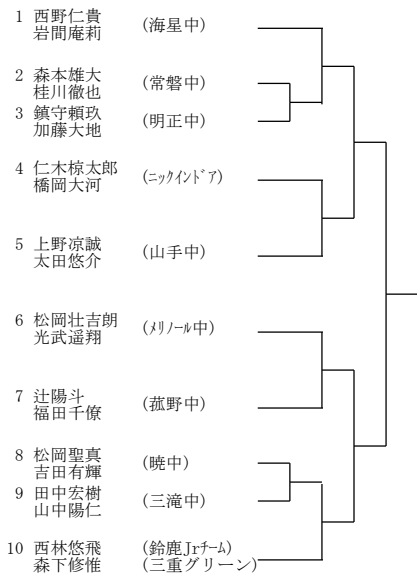

Nブロック

Cブロック

Gブロック

Kブロック

Oブロック

Dブロック

Hブロック

Lブロック

Pブロック

2021年度三重県中学生春季テニス選手権大会 女子シングルス

2021年度三重県中学生春季テニス選手権大会 男子ダブルス

Aブロック

Cブロック

Eブロック

Gブロック

Bブロック

Dブロック

Fブロック

Hブロック

2021年度三重県中学生春季テニス選手権大会 女子ダブルス

Aブロック

Cブロック

Eブロック

Gブロック