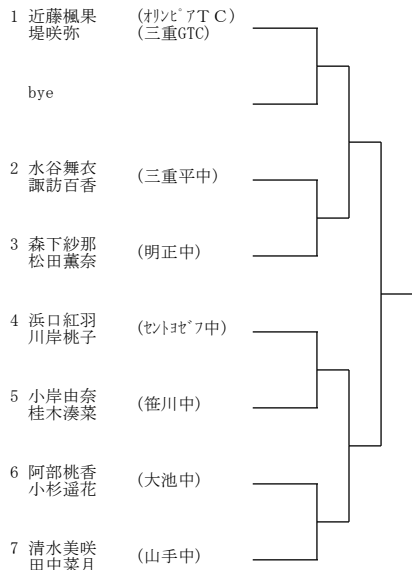

Pブロック

2021年度三重県中学生春季テニス選手権大会 女子シングルス

2021年度三重県中学生春季テニス選手権大会 男子ダブルス

Aブロック

Cブロック

Eブロック

Gブロック

Bブロック

Dブロック

Fブロック

Hブロック

2021年度三重県中学生春季テニス選手権大会 女子ダブルス

Aブロック

Cブロック

Eブロック

Gブロック

Bブロック

Dブロック

Fブロック

Hブロック