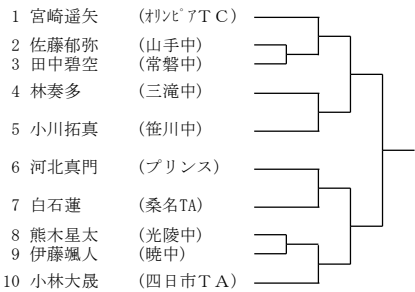

2021年度三重県中学生春季テニス選手権大会 男子シングルス

Aブロック

Eブロック

Iブロック

Mブロック

Bブロック

Fブロック

Jブロック

Nブロック

Cブロック

Gブロック

Kブロック

Oブロック

Dブロック

Hブロック

Lブロック

Pブロック

2021年度三重県中学生春季テニス選手権大会 女子シングルス

2021年度三重県中学生春季テニス選手権大会 男子ダブルス

Aブロック

Cブロック

Eブロック

Gブロック

Bブロック