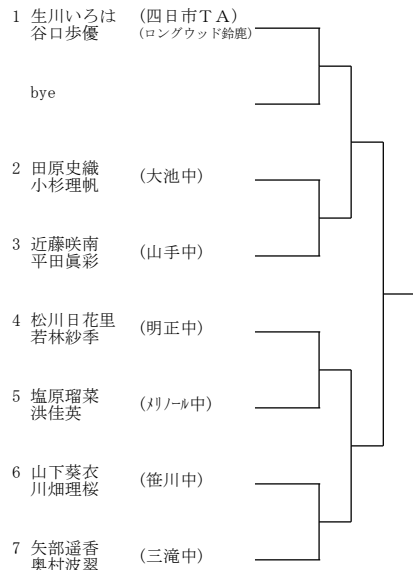

Pブロック

2021年度三重県中学生春季テニス選手権大会 女子シングルス

2021年度三重県中学生春季テニス選手権大会 男子ダブルス

Aブロック

Cブロック

Eブロック

Gブロック

Bブロック

Dブロック

Fブロック

Hブロック

2021年度三重県中学生春季テニス選手権大会 女子ダブルス

Aブロック

Cブロック

Eブロック

Gブロック

Bブロック

Dブロック

Fブロック

Hブロック