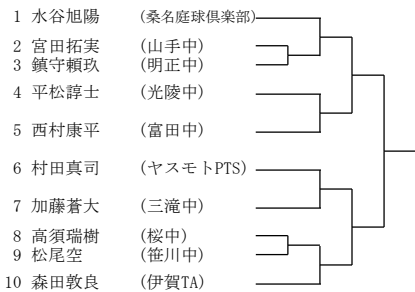

2021年度三重県中学生春季テニス選手権大会 男子シングルス

Aブロック