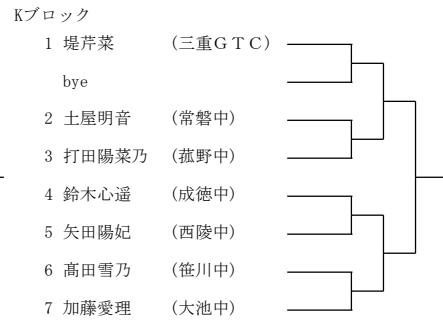

2021年度三重県中学生春季テニス選手権大会 男子シングルス

Aブロック

Eブロック

Iブロック

Mブロック

Bブロック

Fブロック

Jブロック

Nブロック

Cブロック

Gブロック

Kブロック

Oブロック

Dブロック

Hブロック

Lブロック

Pブロック

2021年度三重県中学生春季テニス選手権大会 女子シングルス

2021年度三重県中学生春季テニス選手権大会 男子ダブルス

Aブロック

Cブロック

Eブロック

Gブロック

Bブロック