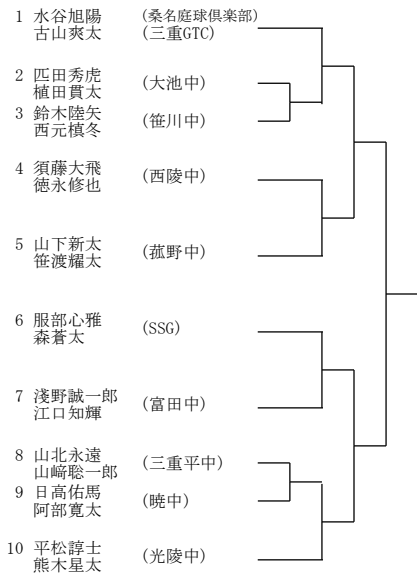

Nブロック

Cブロック

Gブロック

Kブロック

Oブロック

Dブロック

Hブロック

Lブロック

Pブロック

2021年度三重県中学生春季テニス選手権大会 女子シングルス

2021年度三重県中学生春季テニス選手権大会 男子ダブルス

Aブロック

Cブロック

Eブロック

Gブロック

Bブロック

Dブロック

Fブロック

Hブロック

2021年度三重県中学生春季テニス選手権大会 女子ダブルス

Aブロック

Cブロック

Eブロック

Gブロック