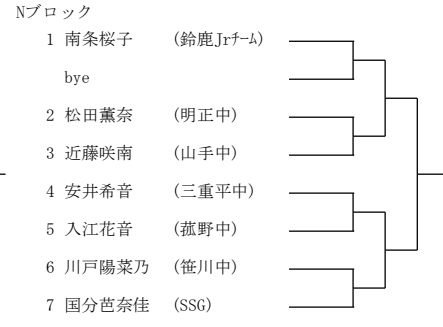

Nブロック

Cブロック

Gブロック

Kブロック

Oブロック

Dブロック

Hブロック

Lブロック

Pブロック

2021年度三重県中学生春季テニス選手権大会 女子シングルス

2021年度三重県中学生春季テニス選手権大会 男子ダブルス

Aブロック

Cブロック

Eブロック

Gブロック

Bブロック