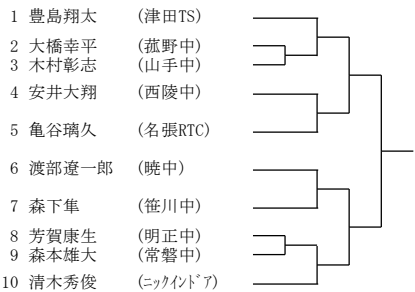

2021年度三重県中学生春季テニス選手権大会 男子シングルス

Aブロック

Eブロック

Iブロック

Mブロック

Bブロック

Fブロック

Jブロック

Nブロック

Cブロック

Gブロック

Kブロック

Oブロック

Dブロック

Hブロック

Lブロック