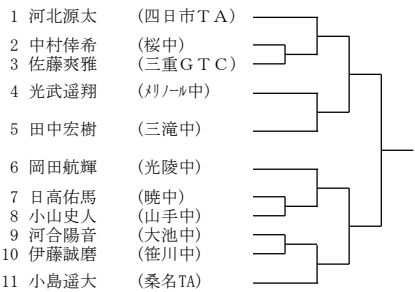

2021年度三重県中学生春季テニス選手権大会 男子シングルス

Aブロック

Eブロック

Iブロック

Mブロック

Bブロック

Fブロック

Jブロック

Nブロック

Cブロック

Gブロック

Kブロック

Oブロック

Dブロック

Hブロック

Lブロック

Pブロック

2021年度三重県中学生春季テニス選手権大会 女子シングルス

2021年度三重県中学生春季テニス選手権大会 男子ダブルス

Aブロック

Cブロック

Eブロック

Gブロック

Bブロック