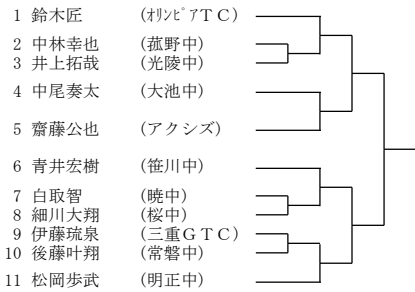

2021年度三重県中学生春季テニス選手権大会 男子シングルス

Aブロック

Eブロック

Iブロック

Mブロック

Bブロック

Fブロック

Jブロック

Nブロック

Cブロック

Gブロック

Kブロック

Oブロック

Dブロック

Hブロック

Lブロック

Pブロック

2021年度三重県中学生春季テニス選手権大会 女子シングルス

2021年度三重県中学生春季テニス選手権大会 男子ダブルス

Aブロック

Cブロック

Eブロック

Gブロック

Bブロック