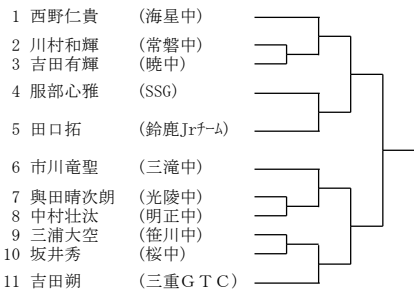

2021年度三重県中学生春季テニス選手権大会 男子シングルス

Aブロック

Eブロック

Iブロック

Mブロック

Bブロック

Fブロック

Jブロック

Nブロック

Cブロック

Gブロック

Kブロック

Oブロック

Dブロック

Hブロック

Lブロック