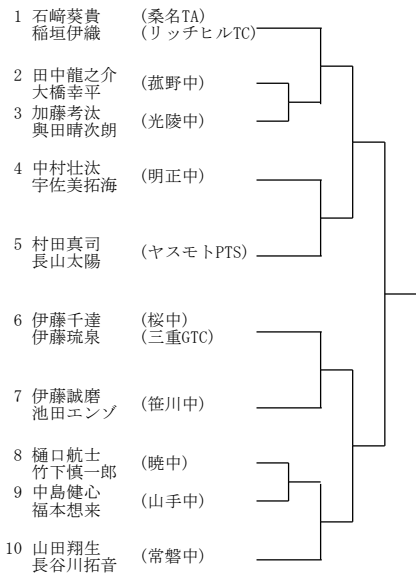

Nブロック

Cブロック

Gブロック

Kブロック

Oブロック

Dブロック

Hブロック

Lブロック

Pブロック

2021年度三重県中学生春季テニス選手権大会 女子シングルス

2021年度三重県中学生春季テニス選手権大会 男子ダブルス

Aブロック

Cブロック

Eブロック

Gブロック

Bブロック

Dブロック

Fブロック

Hブロック

2021年度三重県中学生春季テニス選手権大会 女子ダブルス

Aブロック

Cブロック

Eブロック

Gブロック