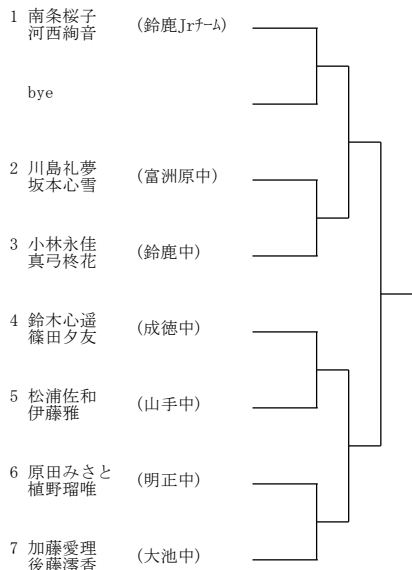

Pブロック

2021年度三重県中学生春季テニス選手権大会 女子シングルス

2021年度三重県中学生春季テニス選手権大会 男子ダブルス

Aブロック

Cブロック

Eブロック

Gブロック

Bブロック

Dブロック

Fブロック

Hブロック

2021年度三重県中学生春季テニス選手権大会 女子ダブルス

Aブロック

Cブロック

Eブロック

Gブロック

Bブロック

Dブロック

Fブロック

Hブロック