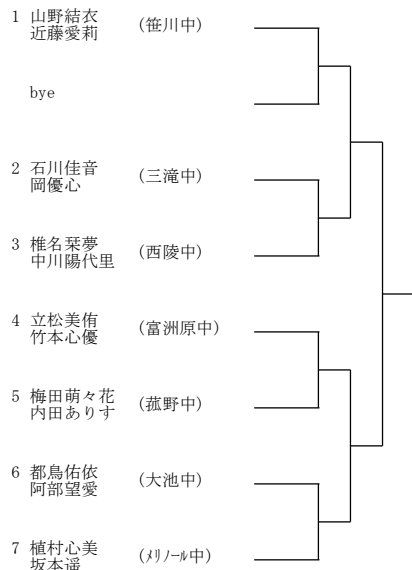

Pブロック

2021年度三重県中学生春季テニス選手権大会 女子シングルス

2021年度三重県中学生春季テニス選手権大会 男子ダブルス

Aブロック

Cブロック

Eブロック

Gブロック

Bブロック

Dブロック

Fブロック

Hブロック

2021年度三重県中学生春季テニス選手権大会 女子ダブルス

Aブロック

Cブロック

Eブロック

Gブロック

Bブロック

Dブロック

Fブロック

Hブロック