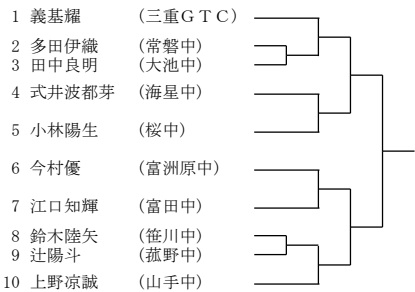

2021年度三重県中学生春季テニス選手権大会 男子シングルス

Aブロック

Eブロック

Iブロック

Mブロック

Bブロック

Fブロック

Jブロック

Nブロック

Cブロック

Gブロック

Kブロック

Oブロック

Dブロック

Hブロック

Lブロック