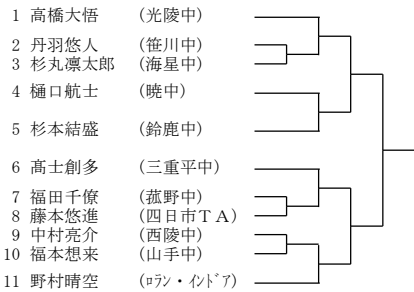

2021年度三重県中学生春季テニス選手権大会 男子シングルス

Aブロック

Eブロック

Iブロック

Mブロック

Bブロック

Fブロック

Jブロック

Nブロック

Cブロック

Gブロック

Kブロック

Oブロック

Dブロック

Hブロック

Lブロック