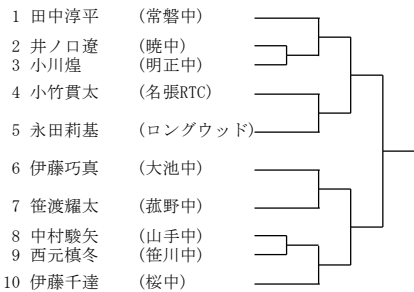

2021年度三重県中学生春季テニス選手権大会 男子シングルス

Aブロック

Eブロック

Iブロック

Mブロック

Bブロック

Fブロック

Jブロック