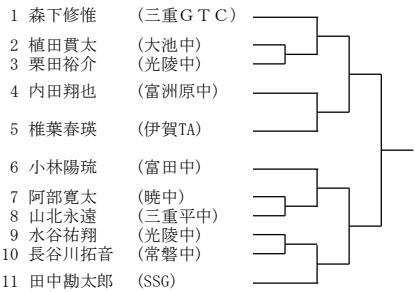

2021年度三重県中学生春季テニス選手権大会 男子シングルス

Aブロック

Eブロック

Iブロック

Mブロック

Bブロック

Fブロック

Jブロック

Nブロック

Cブロック

Gブロック

Kブロック

Oブロック

Dブロック

Hブロック

Lブロック