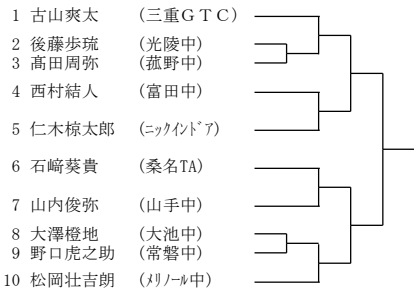

2021年度三重県中学生春季テニス選手権大会 男子シングルス

Aブロック

Eブロック

Iブロック

Mブロック

Bブロック

Fブロック

Jブロック

Nブロック

Cブロック

Gブロック

Kブロック

Oブロック

Dブロック

Hブロック

Lブロック

Pブロック

2021年度三重県中学生春季テニス選手権大会 女子シングルス

2021年度三重県中学生春季テニス選手権大会 男子ダブルス

Aブロック

Cブロック

Eブロック

Gブロック

Bブロック