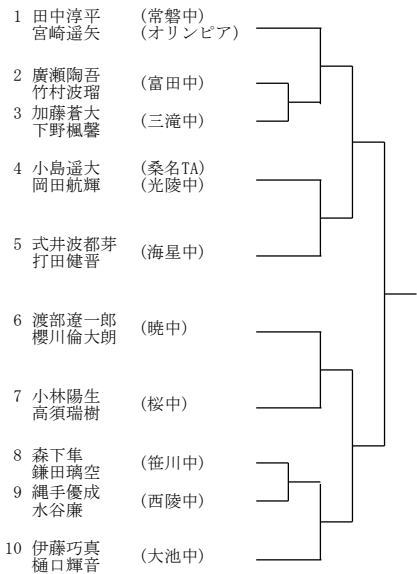

Nブロック

Cブロック

Gブロック

Kブロック

Oブロック

Dブロック

Hブロック

Lブロック

Pブロック

2021年度三重県中学生春季テニス選手権大会 女子シングルス

2021年度三重県中学生春季テニス選手権大会 男子ダブルス

Aブロック

Cブロック

Eブロック

Gブロック

Bブロック

Dブロック

Fブロック

Hブロック

2021年度三重県中学生春季テニス選手権大会 女子ダブルス

Aブロック

Cブロック

Eブロック

Gブロック