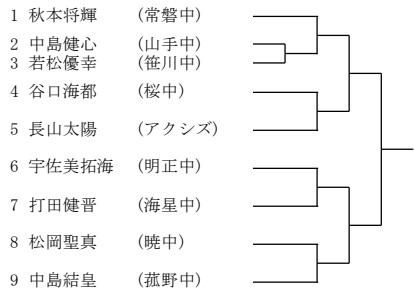

Nブロック

Cブロック

Gブロック

Kブロック

Oブロック

Dブロック

Hブロック

Lブロック

Pブロック

2021年度三重県中学生春季テニス選手権大会 女子シングルス

2021年度三重県中学生春季テニス選手権大会 男子ダブルス

Aブロック

Cブロック

Eブロック

Gブロック

Bブロック