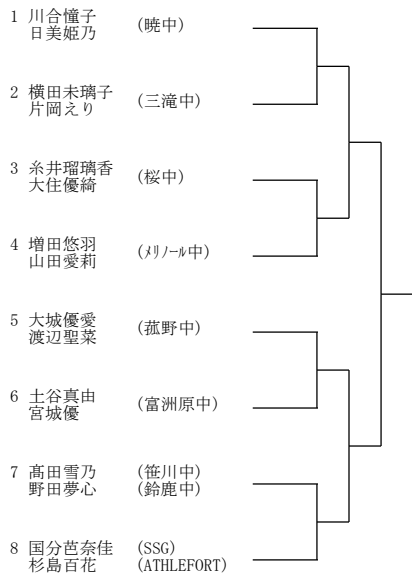

Pブロック

2021年度三重県中学生春季テニス選手権大会 女子シングルス

2021年度三重県中学生春季テニス選手権大会 男子ダブルス

Aブロック

Cブロック

Eブロック

Gブロック

Bブロック

Dブロック

Fブロック

Hブロック

2021年度三重県中学生春季テニス選手権大会 女子ダブルス

Aブロック

Cブロック

Eブロック

Gブロック

Bブロック

Dブロック

Fブロック

Hブロック