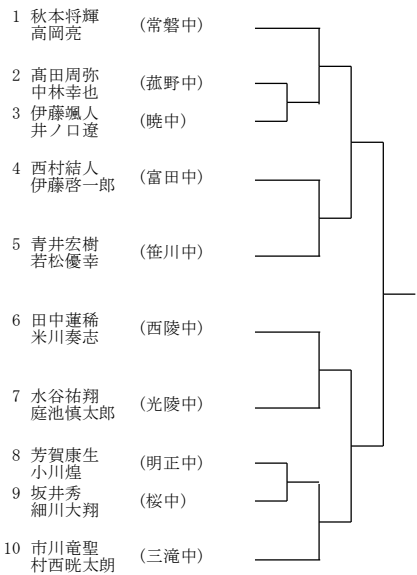

Nブロック

Cブロック

Gブロック

Kブロック

Oブロック

Dブロック

Hブロック

Lブロック

Pブロック

2021年度三重県中学生春季テニス選手権大会 女子シングルス

2021年度三重県中学生春季テニス選手権大会 男子ダブルス

Aブロック

Cブロック

Eブロック

Gブロック

Bブロック

Dブロック

Fブロック

Hブロック

2021年度三重県中学生春季テニス選手権大会 女子ダブルス

Aブロック

Cブロック

Eブロック

Gブロック