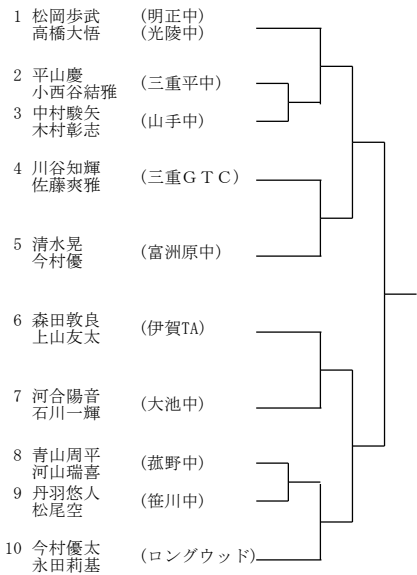

Nブロック

Cブロック

Gブロック

Kブロック

Oブロック

Dブロック

Hブロック

Lブロック

Pブロック

2021年度三重県中学生春季テニス選手権大会 女子シングルス

2021年度三重県中学生春季テニス選手権大会 男子ダブルス

Aブロック

Cブロック

Eブロック

Gブロック

Bブロック

Dブロック

Fブロック

Hブロック

2021年度三重県中学生春季テニス選手権大会 女子ダブルス

Aブロック

Cブロック

Eブロック

Gブロック