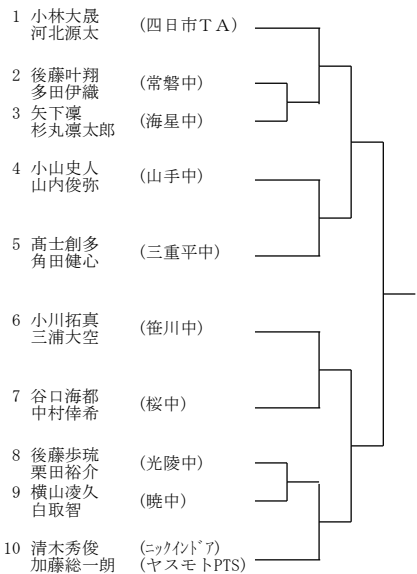

Nブロック

Cブロック

Gブロック

Kブロック

Oブロック

Dブロック

Hブロック

Lブロック

Pブロック

2021年度三重県中学生春季テニス選手権大会 女子シングルス

2021年度三重県中学生春季テニス選手権大会 男子ダブルス

Aブロック

Cブロック

Eブロック

Gブロック

Bブロック

Dブロック

Fブロック

Hブロック

2021年度三重県中学生春季テニス選手権大会 女子ダブルス

Aブロック

Cブロック

Eブロック

Gブロック