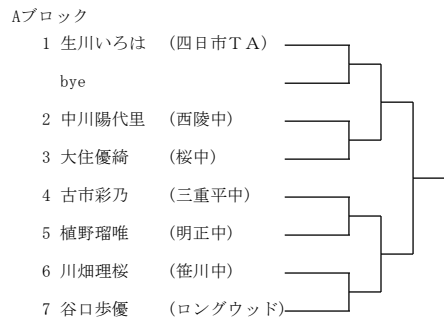

Nブロック

Cブロック

Gブロック

Kブロック

Oブロック

Dブロック

Hブロック

Lブロック

Pブロック

2021年度三重県中学生春季テニス選手権大会 女子シングルス

2021年度三重県中学生春季テニス選手権大会 男子ダブルス

Aブロック

Cブロック

Eブロック

Gブロック

Bブロック