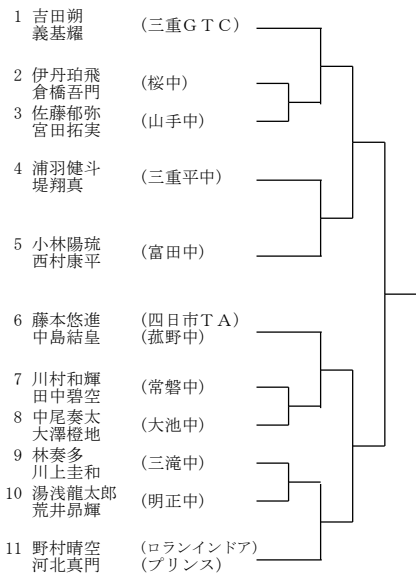

Nブロック

Cブロック

Gブロック

Kブロック

Oブロック

Dブロック

Hブロック

Lブロック

Pブロック

2021年度三重県中学生春季テニス選手権大会 女子シングルス

2021年度三重県中学生春季テニス選手権大会 男子ダブルス

Aブロック

Cブロック

Eブロック

Gブロック

Bブロック

Dブロック

Fブロック

Hブロック

2021年度三重県中学生春季テニス選手権大会 女子ダブルス

Aブロック

Cブロック

Eブロック

Gブロック