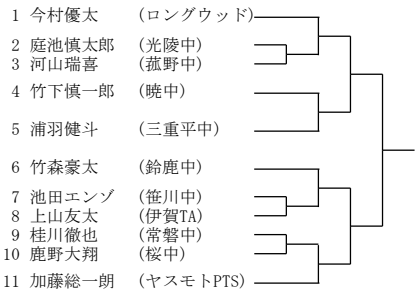

2021年度三重県中学生春季テニス選手権大会 男子シングルス

Aブロック

Eブロック

Iブロック

Mブロック

Bブロック

Fブロック

Jブロック

Nブロック

Cブロック

Gブロック

Kブロック

Oブロック

Dブロック

Hブロック

Lブロック