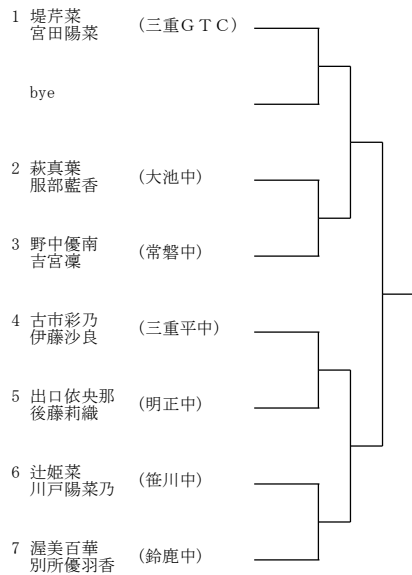

Pブロック

2021年度三重県中学生春季テニス選手権大会 女子シングルス

2021年度三重県中学生春季テニス選手権大会 男子ダブルス

Aブロック

Cブロック

Eブロック

Gブロック

Bブロック

Dブロック

Fブロック

Hブロック

2021年度三重県中学生春季テニス選手権大会 女子ダブルス

Aブロック

Cブロック

Eブロック

Gブロック

Bブロック

Dブロック

Fブロック

Hブロック