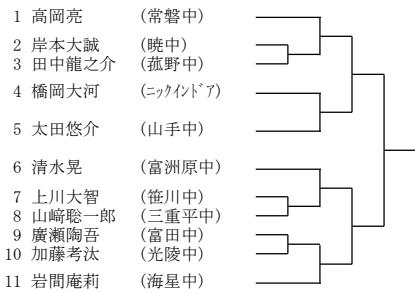

2021年度三重県中学生春季テニス選手権大会 男子シングルス

Aブロック

Eブロック

Iブロック

Mブロック

Bブロック

Fブロック

Jブロック

Nブロック

Cブロック

Gブロック

Kブロック

Oブロック

Dブロック

Hブロック

Lブロック