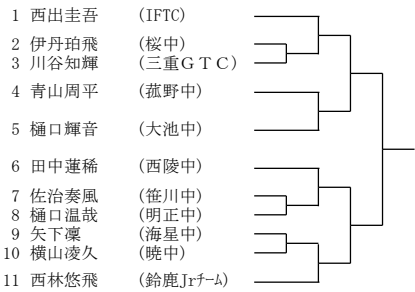

2021年度三重県中学生春季テニス選手権大会 男子シングルス

Aブロック

Eブロック

Iブロック

Mブロック

Bブロック

Fブロック

Jブロック

Nブロック

Cブロック

Gブロック

Kブロック

Oブロック

Dブロック

Hブロック

Lブロック

Pブロック

2021年度三重県中学生春季テニス選手権大会 女子シングルス

2021年度三重県中学生春季テニス選手権大会 男子ダブルス

Aブロック

Cブロック

Eブロック

Gブロック

Bブロック