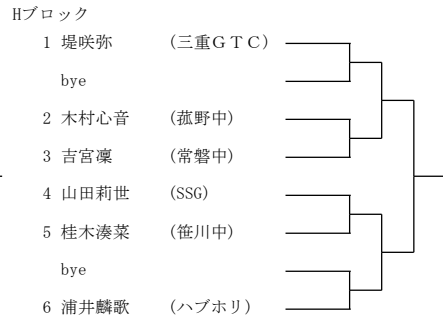

Nブロック

Cブロック

Gブロック

Kブロック

Oブロック

Dブロック

Hブロック

Lブロック

Pブロック

2021年度三重県中学生春季テニス選手権大会 女子シングルス

2021年度三重県中学生春季テニス選手権大会 男子ダブルス

Aブロック

Cブロック

Eブロック

Gブロック

Bブロック