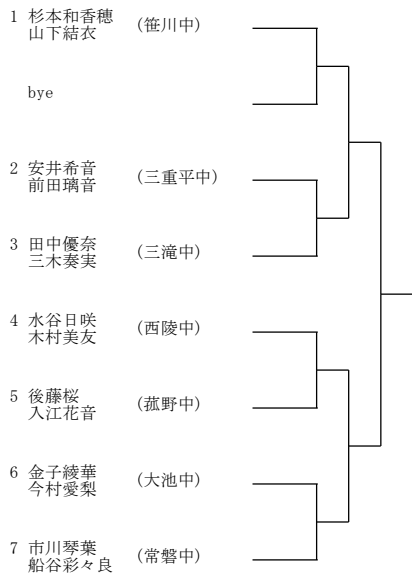

Pブロック

2021年度三重県中学生春季テニス選手権大会 女子シングルス

2021年度三重県中学生春季テニス選手権大会 男子ダブルス

Aブロック

Cブロック

Eブロック

Gブロック

Bブロック

Dブロック

Fブロック

Hブロック

2021年度三重県中学生春季テニス選手権大会 女子ダブルス

Aブロック

Cブロック

Eブロック

Gブロック

Bブロック

Dブロック

Fブロック

Hブロック