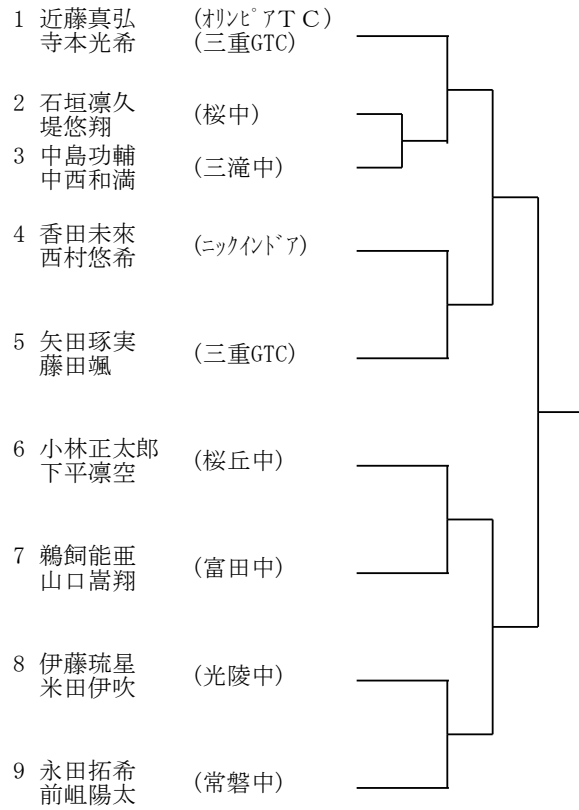

Aブロック

Cブロック

Eブロック

Gブロック

Bブロック

Dブロック

Fブロック

Hブロック