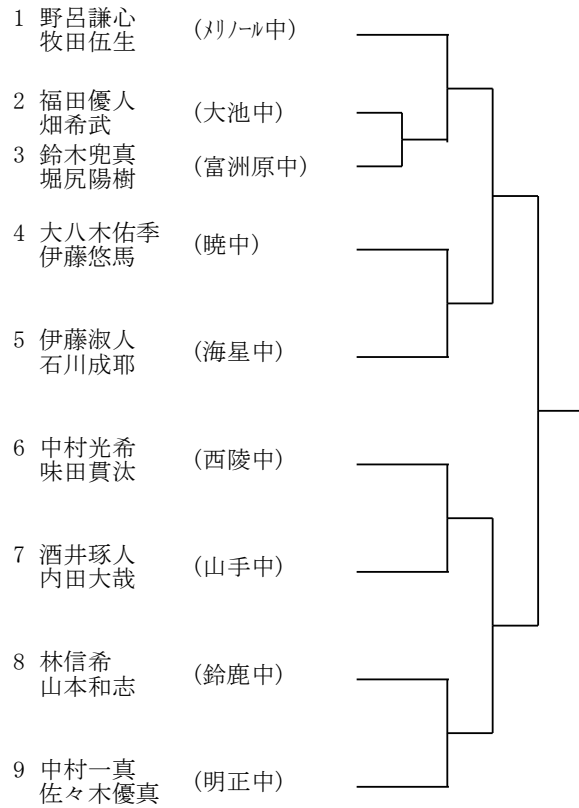

Pブロック

- 1 奥山蒼来 (リアテニスクラブ)
- bye
- 2 横井希風 (桑名TA)
- 3 山口真緒 (明正中)
- 4 橋川笑奈 (三重GTC)
- 5 西尾恵瑚 (三滝中)
- 6 廣畑亜結羽 (山手中)
- 7 坂本奈央 (富洲原中)

Aブロック

Cブロック

Eブロック

Gブロック

Bブロック

Dブロック