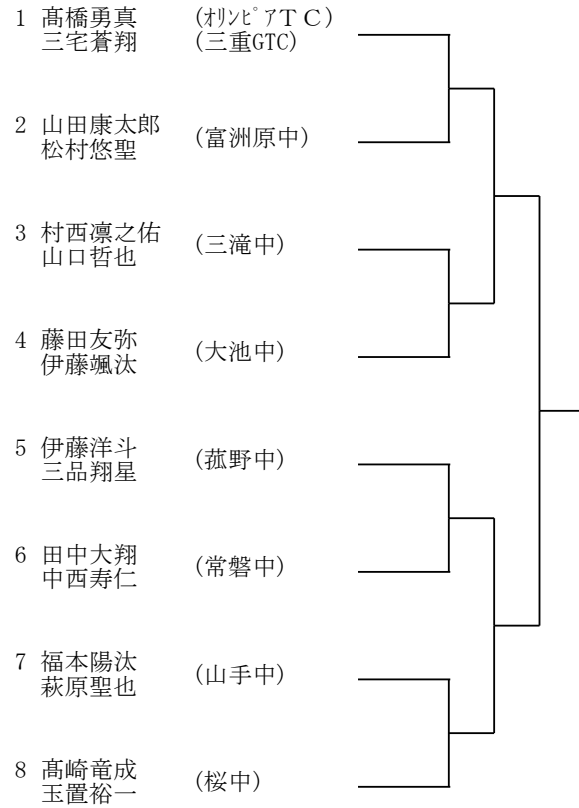

Pブロック

- 1 奥山蒼来 (リアテニスクラブ)
- bye
- 2 横井希風 (桑名TA)
- 3 山口真緒 (明正中)
- 4 橋川笑奈 (三重GTC)
- 5 西尾恵瑚 (三滝中)
- 6 廣畑亜結羽 (山手中)
- 7 坂本奈央 (富洲原中)

Aブロック

Cブロック

Eブロック

Gブロック

Bブロック

Dブロック