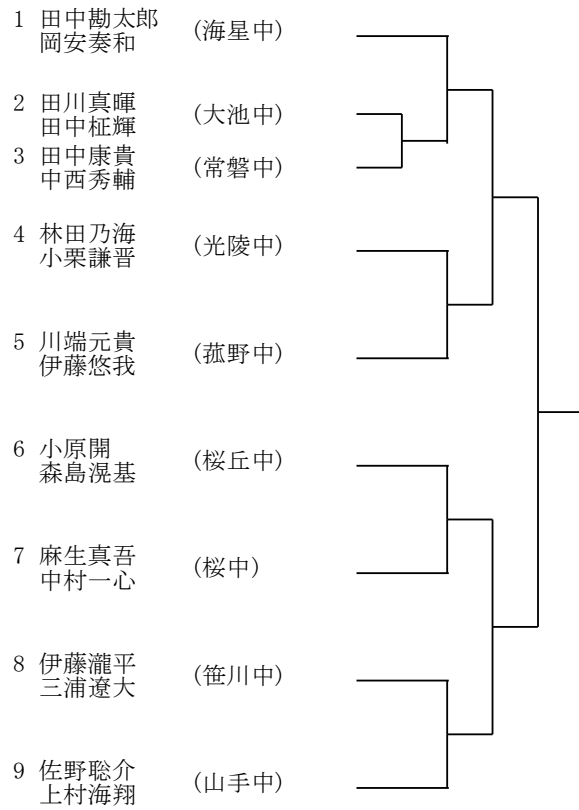

Pブロック

- 1 奥山蒼来 (リアテニスクラブ)
- bye
- 2 横井希風 (桑名TA)
- 3 山口真緒 (明正中)
- 4 橋川笑奈 (三重GTC)
- 5 西尾恵瑚 (三滝中)
- 6 廣畑亜結羽 (山手中)
- 7 坂本奈央 (富洲原中)

Aブロック

Cブロック

Eブロック

Gブロック

Bブロック

Dブロック