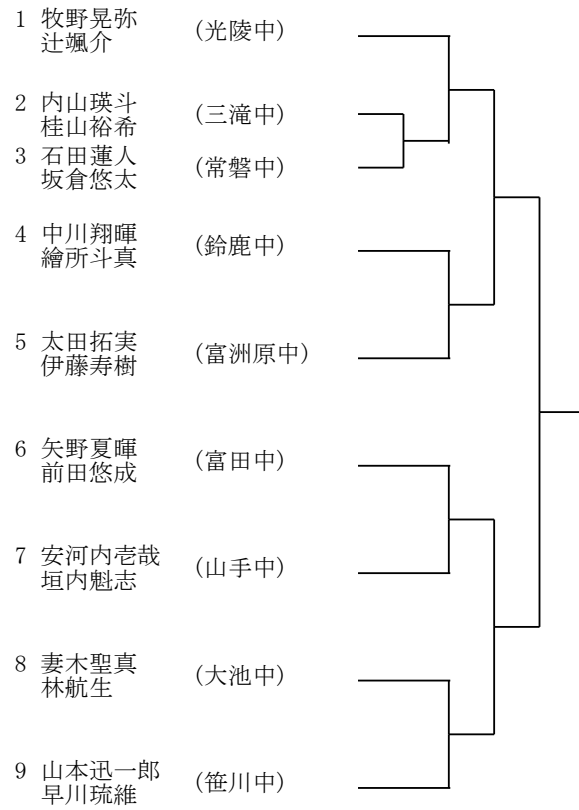

Aブロック

Cブロック

Eブロック

Gブロック

Bブロック

Dブロック

Fブロック

Hブロック