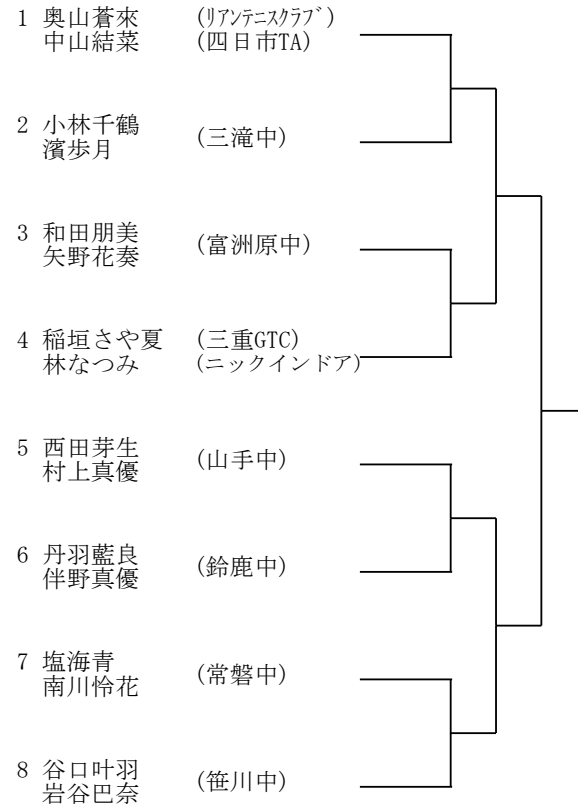

Aブロック

Cブロック

Eブロック

Gブロック

Bブロック

Dブロック

Fブロック

Hブロック