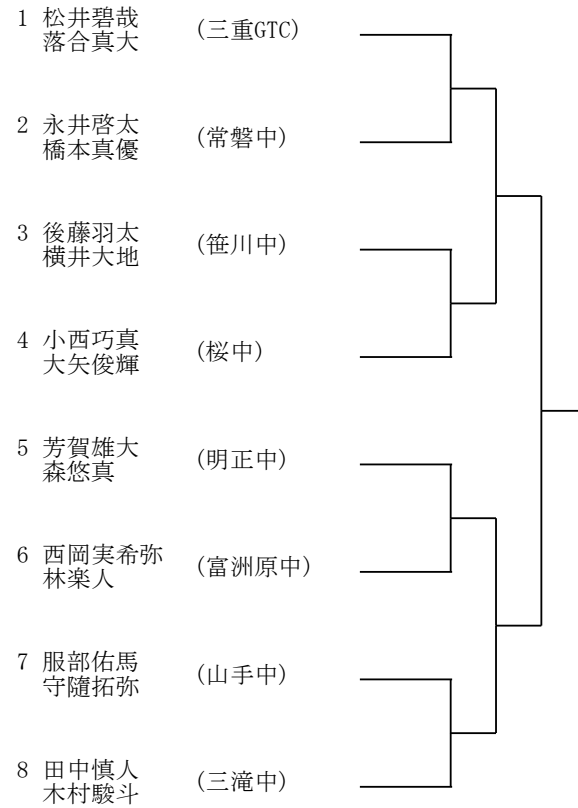

Hブロック

- 1 若菜杏 (三重GTC)
- bye
- 2 宮村心晴 (鈴鹿中)
- 3 和田朋美 (富洲原中)
- 4 姫野ほなみ (桜中)
- 5 林菜々香 (菰野中)
- 6 小倉和奏 (山手中)
- 7 白山結莉子 (明正中)

Lブロック

- 1 南条莉子 (鈴鹿中)
- bye
- 2 伊藤里奈 (菰野中)
- 3 牛場心晴 (桜中)
- 4 稲垣さや夏 (三重GTC)
- 5 村上真優 (山手中)
- 6 石田果歩 (常磐中)
- 7 寺田幸奈 (セントピア中)

Pブロック

- 1 奥山蒼来 (リアテニスクラブ)
- bye
- 2 横井希風 (桑名TA)
- 3 山口真緒 (明正中)
- 4 橋川笑奈 (三重GTC)
- 5 西尾恵瑚 (三滝中)
- 6 廣畑亜結羽 (山手中)
- 7 坂本奈央 (富洲原中)

Aブロック

Cブロック

Eブロック

Gブロック

Bブロック

Dブロック