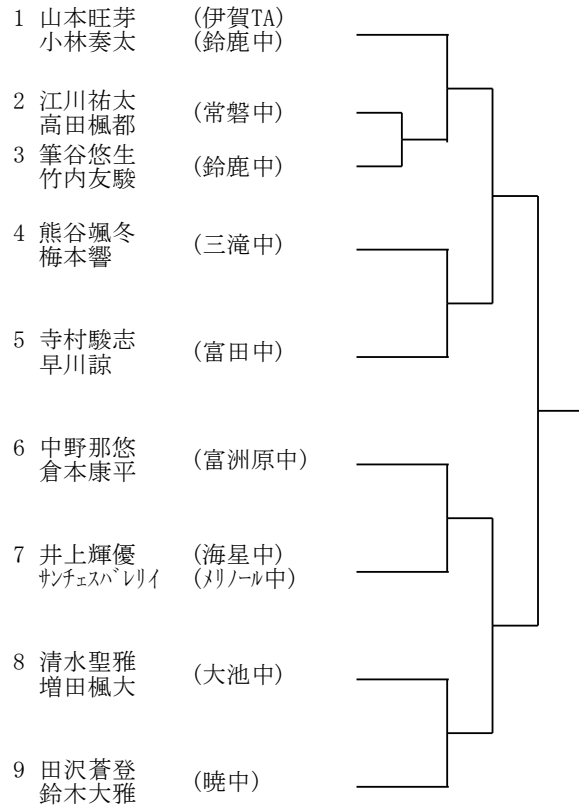

Pブロック

- 1 奥山蒼来 (リアテニスクラブ)
- bye
- 2 横井希風 (桑名TA)
- 3 山口真緒 (明正中)
- 4 橋川笑奈 (三重GTC)
- 5 西尾恵瑚 (三滝中)
- 6 廣畑亜結羽 (山手中)
- 7 坂本奈央 (富洲原中)

Aブロック

Cブロック

Eブロック

Gブロック

Bブロック

Dブロック