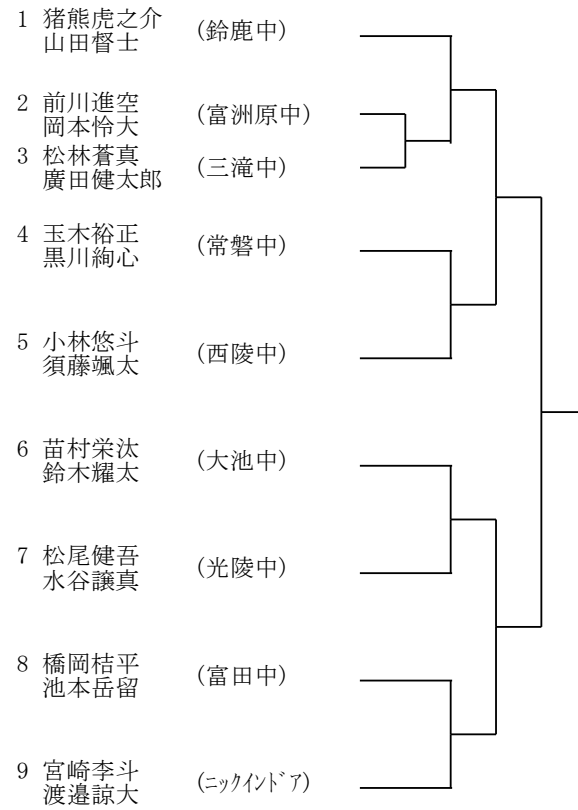

Pブロック

- 1 奥山蒼来 (リアテニスクラブ)
- bye
- 2 横井希風 (桑名TA)
- 3 山口真緒 (明正中)
- 4 橋川笑奈 (三重GTC)
- 5 西尾恵瑚 (三滝中)
- 6 廣畑亜結羽 (山手中)
- 7 坂本奈央 (富洲原中)

Aブロック

Cブロック

Eブロック

Gブロック

Bブロック

Dブロック