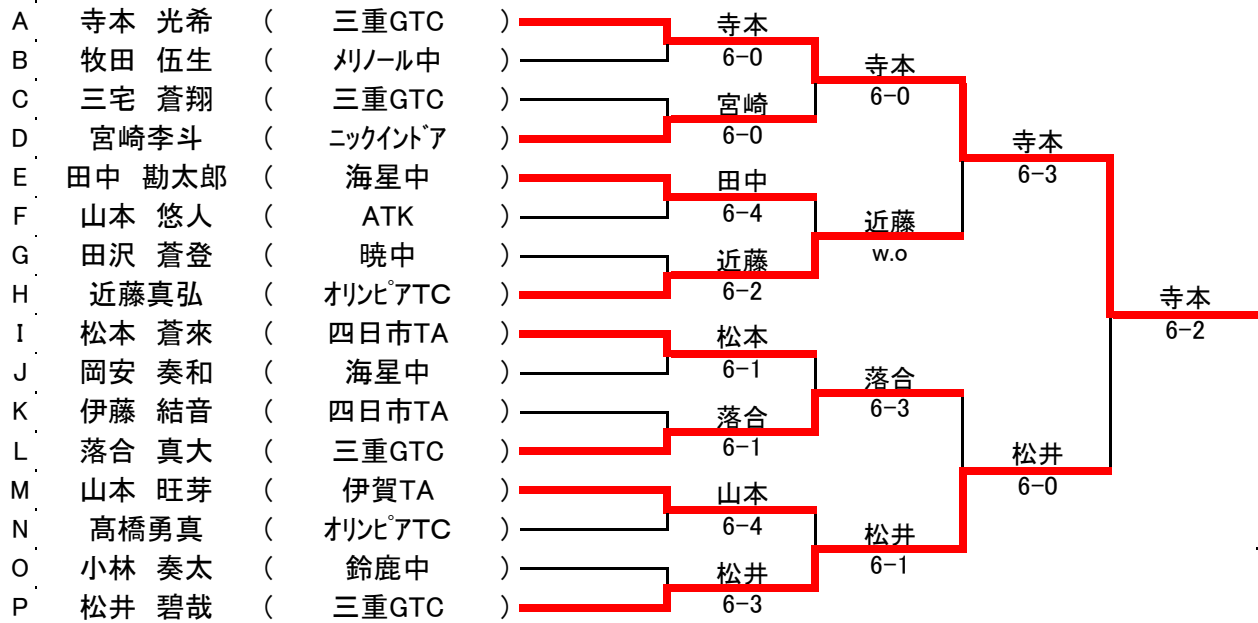

2022年度 三重県中学生2年生テニス選手権大会 男子シングルス結果 (ベスト16以上)