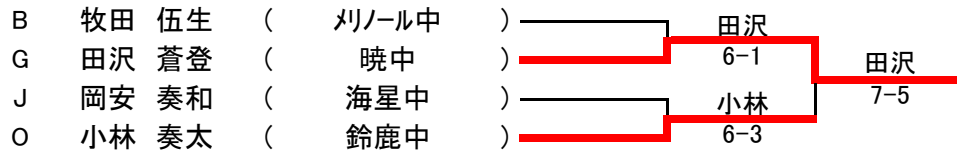

2022年度 三重県中学生2年生テニス選手権大会 男子シングルス結果 (ベスト16以上)

[3位決定戦]

[5位決定戦]

[7位決定戦]

[9位決定戦]

[11位決定戦]

[13位決定戦]

[15位決定戦]