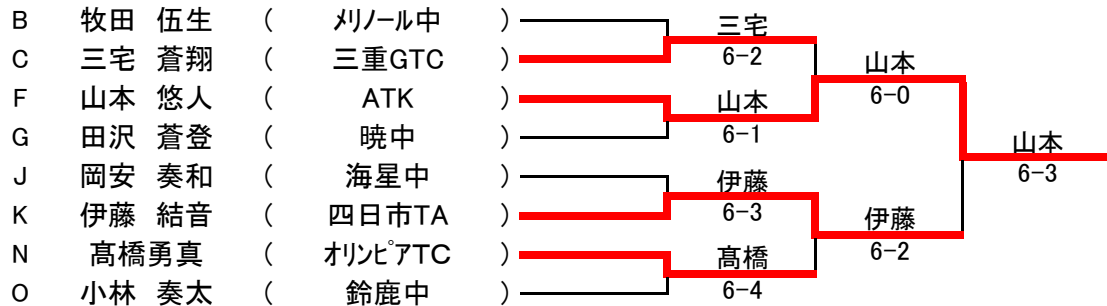

Pブロック

1	奥山蒼来	(リアテニスクラブ)	
	bye		
2	横井希風	(桑名TA)	
3	山口真緒	(明正中)	
4	橋川笑奈	(三重GTC)	
5	西尾恵瑚	(三滝中)	
6	廣畑亜結羽	(山手中)	
7	坂本奈央	(富洲原中)	

2022年度 三重県中学生2年生テニス選手権大会 男子シングルス結果 (ベスト16以上)

[3位決定戦]

[5位決定戦]

[7位決定戦]

[9位決定戦]

[11位決定戦]