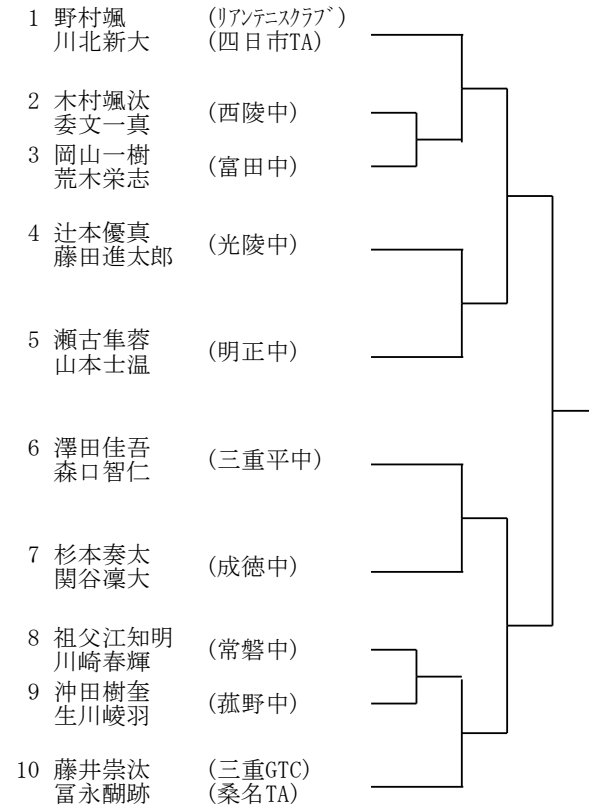

Aブロック

Cブロック

Eブロック

Gブロック

Bブロック

Dブロック

Fブロック

Hブロック