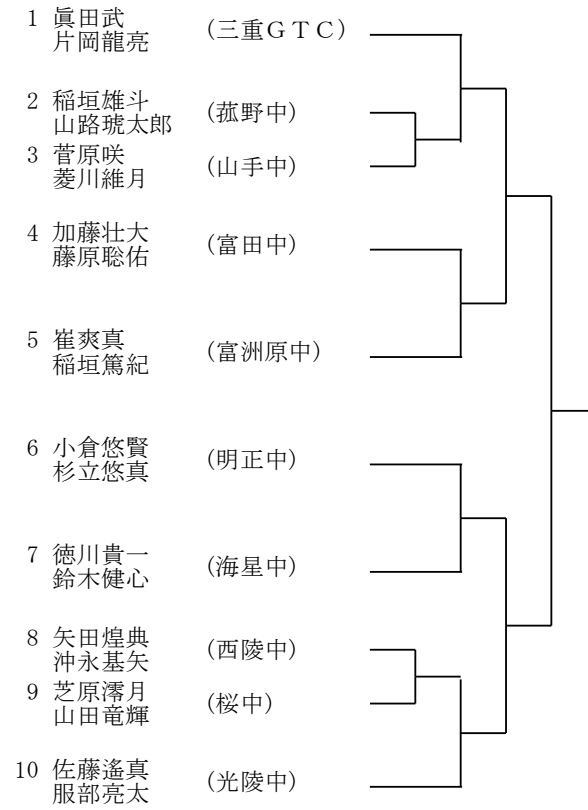

Aブロック

Cブロック

Eブロック

Gブロック

Bブロック

Dブロック

Fブロック

Hブロック