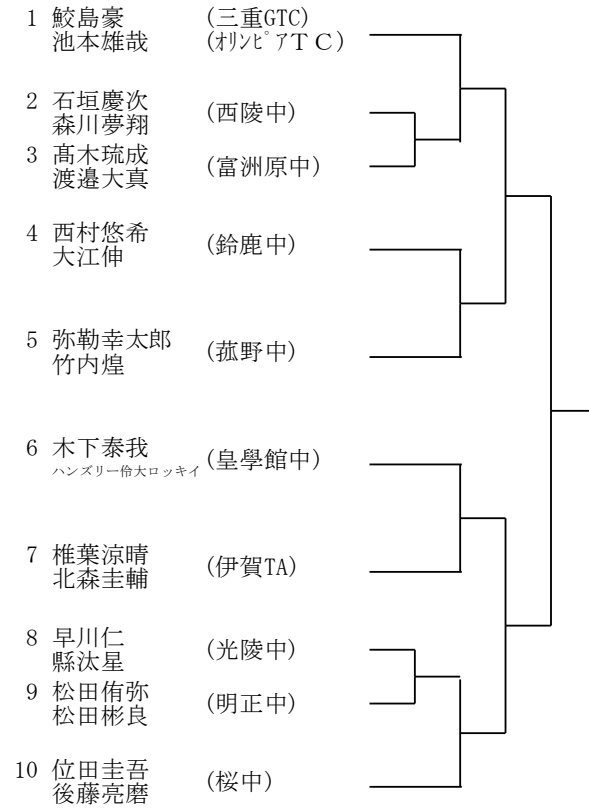

Aブロック

Cブロック

Eブロック

Gブロック

Bブロック

Dブロック

Fブロック

Hブロック