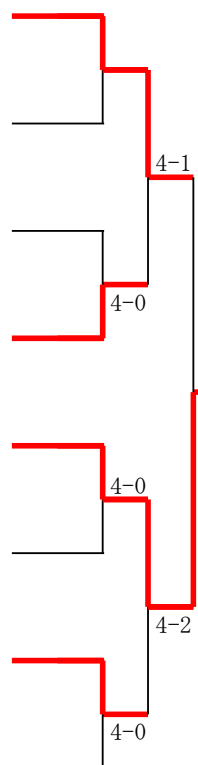

Bブロック

- 1 岡野由空 (大池中)
  伊藤来実
- bye
- 2 平野琴音 (山手中)
  岩橋玲奈
- 3 松田奈樹 (セントセーフ中)
  別府花菜
- 4 田中芽愛 (三滝中)
  杉山友梨奈
- 5 伊藤ひより (菰野中)
  加藤華麟
- 6 五十嵐帆香 (明正中)
  各務遼
- 7 鈴木桃果 (鈴鹿中)
  宮?梨希