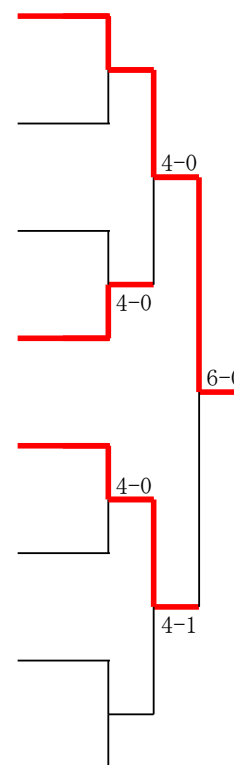

Hブロック

- 1 松岡千遥 (ロラン・インドア)
  松本愛海 (四日市TA)
- bye
- 2 高津希未 (菰野中)
  藤牧恵理
- 3 羽木佑杏 (大池中)
  前田莉奈
- 4 中村美空 (明正中)
  長谷川凜
- 5 山田玲乃 (山手中)
  片山陽南紗
- bye
- 6 谷口愛華 (桜中)
  小嶋水葵