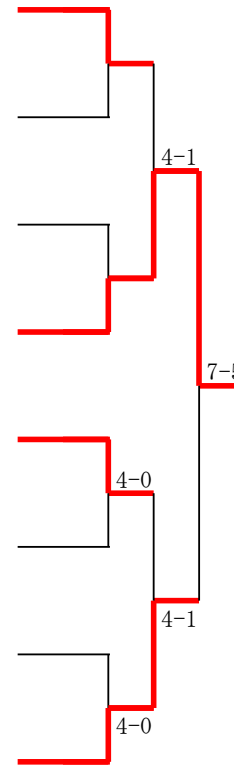

Gブロック

- 1 岩下紗也 (山手中)
  前田杏菜
- bye
- 2 大川穂花 (西陵中)
  日下部和加
- 3 長谷川心菜 (常磐中)
  後藤由依
- 4 武田栞央莉 (富洲原中)
  佐藤美空
- 5 嘉藤希 (大池中)
  加藤李咲
- 6 伊藤ありす (明正中)
  森栞音
- 7 鎌田瑠空 (笹川中)
  中村寧果