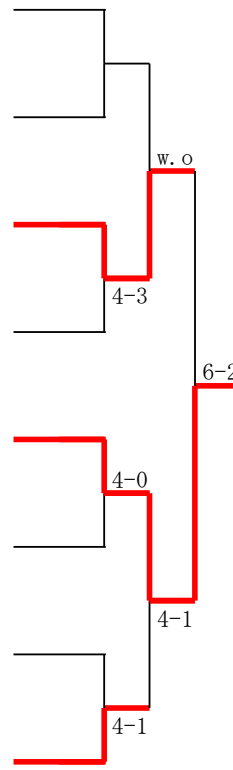

Cブロック

- 1 本保咲 (常磐中)
  垣内優花
- bye
- 2 平田桜彩 (山手中)
  斉藤彩
- 3 森優羽 (西陵中)
  永山璃音
- 4 中山こころ (暁中)
  藤本苺英
- 5 伊藤蓮 (大池中)
  三輪優乃空
- 6 得能爽來 (明正中)
  松川愛梨
- 7 廣嶋芽生 (富洲原中)
  水谷麻穂