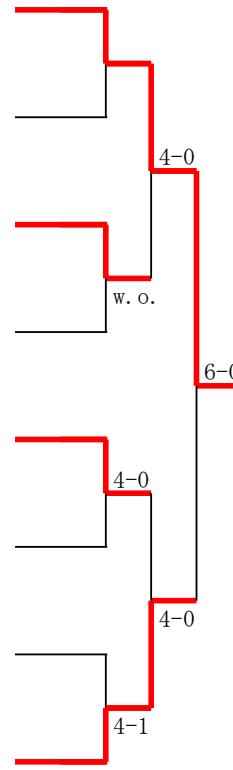

Eブロック

- 1 内田夕葵 (三重GTC)
  齋木望愛
- bye
- 2 伊藤真梨奈 (明正中)
  廣瀬莉音
- 3 伊藤綾音 (鈴鹿中)
  大久保心花
- 4 澤七愛 (三滝中)
  浜田栞
- 5 粕谷清良 (菰野中)
  黒田心響
- 6 大野司織 (山手中)
  青原璃胡
- 7 丸山夢乃 (セントセーフ中)
  杠美輝