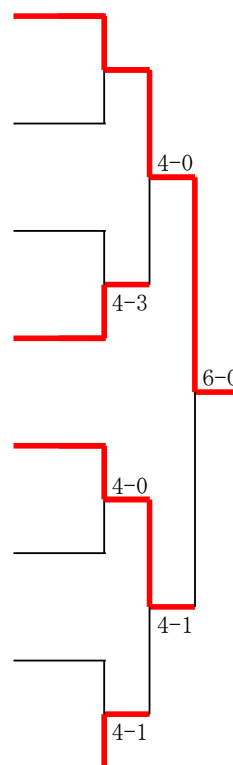

Dブロック

- 1 西田羅七 (SSG)
  笠井香江奈
- bye
- 2 伊藤舞耶 (明正中)
  杉本理智
- 3 森仁美 (桜中)
  上島乙華
- 4 渡邊絢乃 (笹川中)
  近藤彩也花
- 5 下村知里 (山手中)
  脇坂悠那
- 6 石川嬉心 (富洲原中)
  相松優亜
- 7 中條柚歩 (菰野中)
  長谷川明音