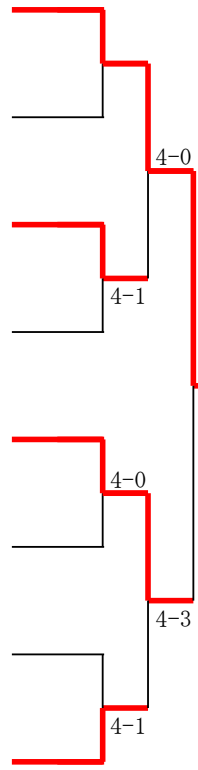

Aブロック

- 1 松岡怜奈 (明正中)
  小浜結愛 (海星中)
- bye
- 2 春田沙希 (常磐中)
  新村心優
- 3 太田花穂 (山手中)
  諸我円香
- 4 小林ももか (三重GTC)
  亀井綾乃
- 5 湊彩香 (大池中)
  福澤沙也香
- 6 中村悠那 (桜中)
  田中美桜
- 7 前川紗那 (海星中)
  加藤天夢