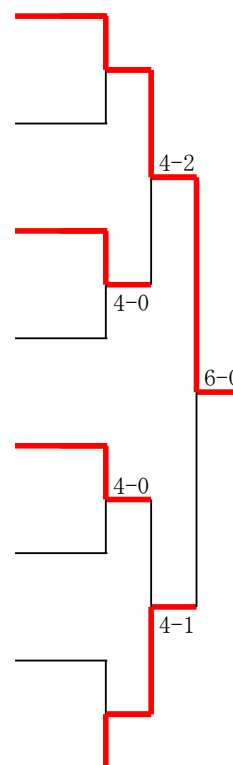

Fブロック

- 1 川合瑤子 (暁中)
  中城凜子
- bye
- 2 鎮守暖心 (桑名TA)
  森田百々乃 (明正中)
- 3 玉置美咲 (菰野中)
  藪田佳音
- 4 伊藤彩花 (大池中)
  上田翠乃
- 5 立野杏純 (山手中)
  東愛実
- bye
- 6 須藤碧海 (西陵中)
  尾崎琳央