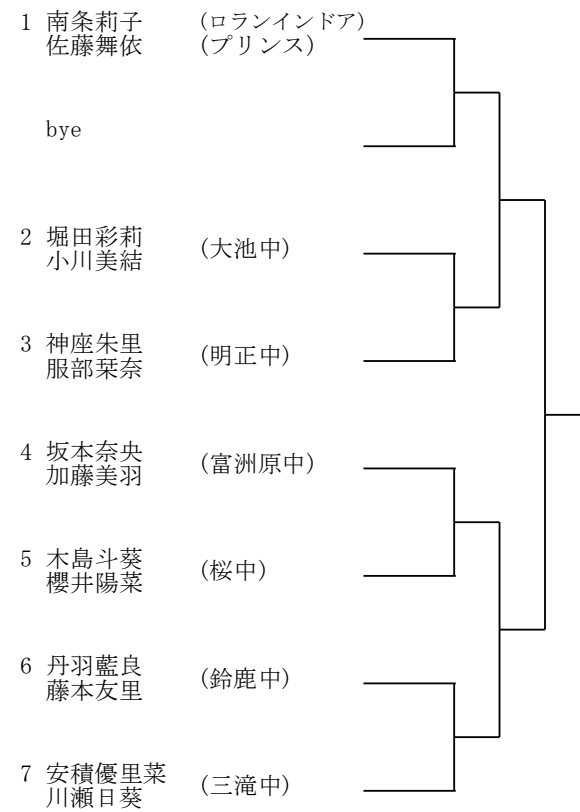

Aブロック

Cブロック

Eブロック

Gブロック

Bブロック

Dブロック

Fブロック

Hブロック