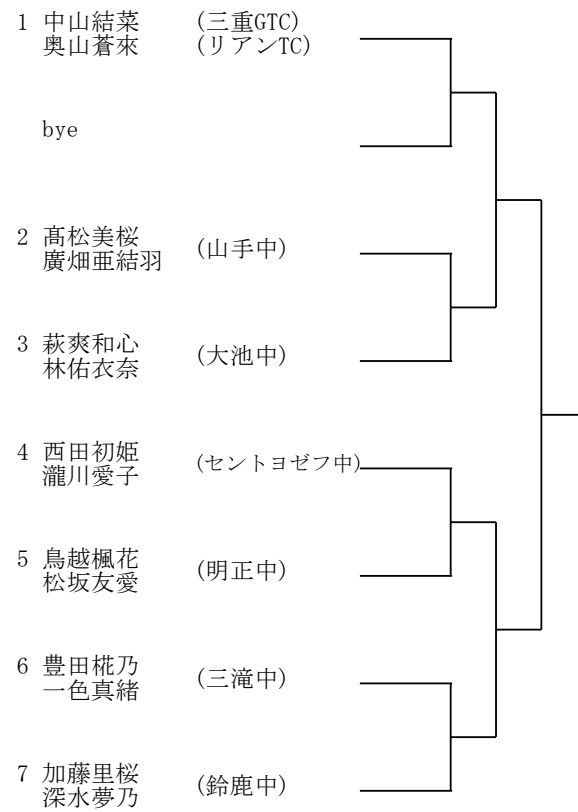

Aブロック

Cブロック

Eブロック

Gブロック

Bブロック

Dブロック

Fブロック

Hブロック