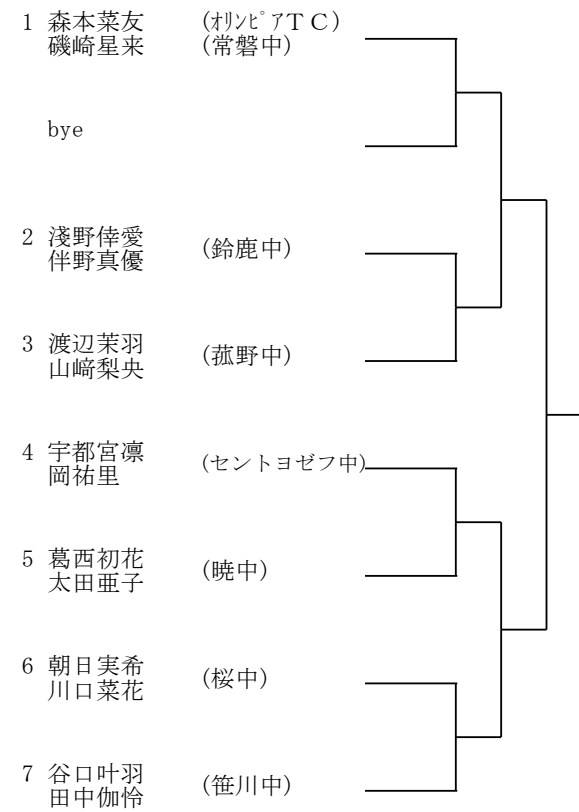

Aブロック

Cブロック

Eブロック

Gブロック

Bブロック

Dブロック

Fブロック

Hブロック