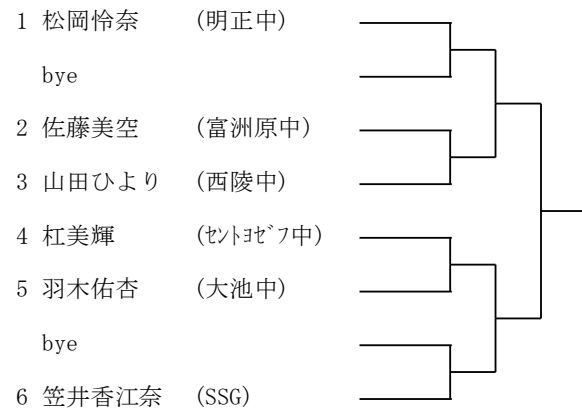

Aブロック

Eブロック

Iブロック

Mブロック

Bブロック

Fブロック

Jブロック

Nブロック

Cブロック

Gブロック

Kブロック

Oブロック

Dブロック

Hブロック

Lブロック

Pブロック