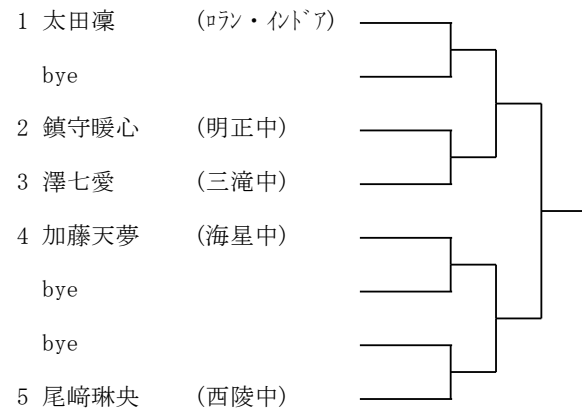

Aブロック

Eブロック

Iブロック

Mブロック

Bブロック

Fブロック

Jブロック

Nブロック

Cブロック

Gブロック

Kブロック

Oブロック

Dブロック

Hブロック

Lブロック

Pブロック