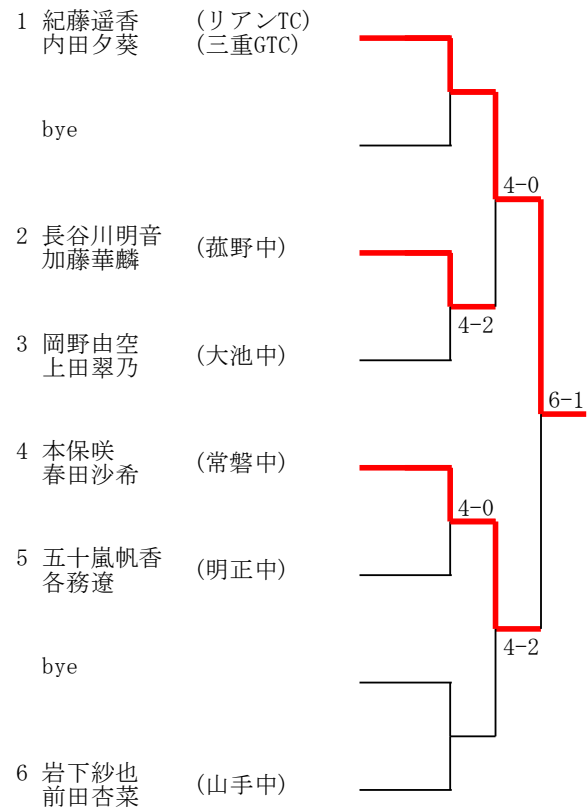

Aブロック

Cブロック

Eブロック

Gブロック

Bブロック

Dブロック

Fブロック

Hブロック

2023年度 三重県中学2年生テニス選手権大会 男子シングルス結果 (ベスト16以上)

A	眞田 武	(三重GTC)	眞田		
B	桂川 弘也	(常磐中)	6-1	眞田	
C	富永 翻跡	(明正中)	永井	6-4	
D	永井 伶	(暁中)	6-2		
E	鏡 優生	(三重GTC)	鏡		眞田
F	水谷 優輝	(山手中)	6-2	川北	6-2
G	池本 雄哉	(オリビアTC)	川北	6-0	
H	川北 新大	(ロラン・インドア)	6-0		
I	田中 矜旺	(三重GTC)	田中		田中
J	新 隼	(伊賀TA)	6-0	田中	6-2
K	田中 星那	(常磐中)	野村	6-2	
L	野村 颯	(リアンテニスクラブ)	6-4		田中
M	中西 悠人	(伊賀TA)	谷		6-4
N	谷 幸汰郎	(プリンス)	6-2	山内	
O	竹内 煌	(菰野中)	山内	6-1	
P	山内 舜也	(三重GTC)	6-0		