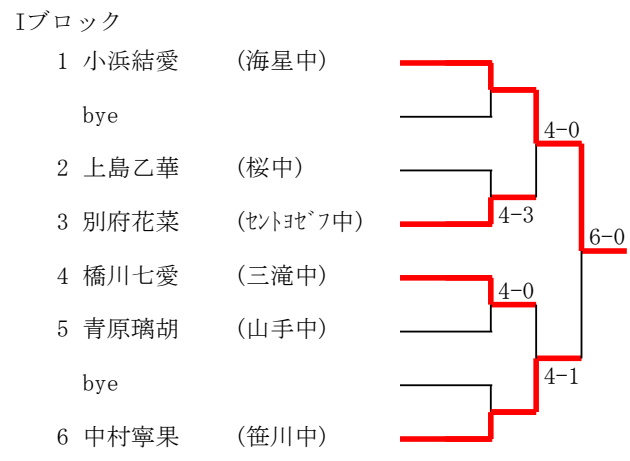

Aブロック

1	山内舜也 眞田武	(三重GTC)	
2	松井駿太郎 菅原咲	(山手中)	
3	伊藤柊二 関口晴馬	(光陵中)	
4	鍋島宝 荒木栄志	(富田中)	
5	黒宮拓翔 大平陽也	(大池中)	
6	後藤亮磨 位田圭吾	(桜中)	
7	北村旺亮 川崎春輝	(常磐中)	
8	工藤奏多 高木琉成	(富洲原中)	
9	宇尾野敬人 渡邊柊太	(明正中)	
10	近藤蒼馬 栢山敦哉	(笹川中)	

Cブロック

1	中西悠人 新隼	(伊賀TA)	
2	矢田煌典 沖永基矢	(西陵中)	
3	曾根侑馬 渡邊誠也	(菰野中)	
4	藤田進太郎 早川仁	(光陵中)	
5	津吉虹太郎 金侷鴻	(暁中)	
6	野本奏士 山口由真	(明正中)	
7	廣田優亜 入江志音	(三重GTC)	
8	水谷羽矢人 石田悠貴	(富田中)	
9	水谷優輝 木村洋雄	(山手中)	

Eブロック

1	野村颯 川北新大	(リアンテスクラブ) (ロランインドア)	
2	山本佳汰 松田彬良	(明正中)	
3	岡田侑馬 安河内瑛人	(山手中)	
4	山田竜輝 芝原滯月	(桜中)	
5	川村昂也 平岡弓弦	(三滝中)	
6	永田琉輝哉 服部虎愛	(大池中)	
7	渡邊大真 稲垣篤紀	(富洲原中)	
8	八鳥寿利安 弥勒幸太郎	(三重GTC) (菰野中)	
9	北川裕太 上村蒼來	(西陵中)	
10	山中蒼大 西村悠希	(鈴鹿中)	

Gブロック

1	永井伶 渡部聡介	(暁中)	
2	米川碧泉 委文一真	(西陵中)	
3	財津勇光 山本錬	(富田中)	
4	谷川想真 竹内巧人	(菰野中)	
5	伊藤大輝 崔爽真	(富洲原中)	
6	服部亮太 佐藤遙真	(光陵中)	
7	森俊介 松岡莉空	(桜中)	
8	田之上悠人 服部蒼汰	(山手中)	
9	松田侑弥 川瀬創太	(明正中)	
10	桂川弘也 後藤安就	(常磐中)	

Bブロック

1	田中星那 寺田陽奏	(常磐中) (SSG)	
2	石垣慶次 森川夢翔	(西陵中)	
3	延末幸希 高岸陽彩	(明正中)	
4	田辺廉 西森晴人	(鈴鹿中)	
5	木本燈哉 徳川貴一	(海星中)	
6	山中大夢 羽木遥斗	(三滝中)	
7	佐藤土恩 高倉僚大	(三重平中)	
8	稲垣雄斗 山路琥太郎	(菰野中)	
9	山田真也 竹内一将	(富田中)	
10	天白真太郎 多田僚真	(アクシズ)	

Dブロック

1	前田慶次 谷幸汰郎	(鈴鹿Jrチーム) (フリス)	
2	鈴木奏翔 布目大智	(光陵中)	
3	沼崎樹 伊藤洗太	(富田中)	
4	土性直人 祖父江知明	(常磐中)	
5	山本悠翔 平野聖也	(西陵中)	
6	竹内煌 山口順也	(菰野中)	
7	西村征成 長谷川響	(鈴鹿中)	
8	野口鳳雅 水谷天鳳	(富洲原中)	
9	松平悠馬 黒木翔太	(桜中)	
10	富永翔跡 藤井崇汰	(明正中) (三重GTC)	

Fブロック

1	鏡優生 池本雄哉	(三重GTC) (リビアTC)	
2	後藤蒼依 藤崎彰道	(桜中)	
3	村上和樹 吉川土道	(常磐中)	
4	鈴木健心 藤井尚征	(海星中)	
5	鈴木滉矢 深野晴矢	(山手中)	
6	大村世雲 齋藤陽真	(富田中)	
7	水谷一善 中川滉月	(西陵中)	
8	辻本優真 縣汰星	(光陵中)	
9	小倉悠賢 杉立悠真	(明正中)	

Hブロック

1	加藤蒼良 鮫島豪	(三重GTC)	
2	梶山大暉 平野貴琉	(山手中)	
3	藤井大翔 葛山惺矢	(光陵中)	
4	有澤直都 伊藤遼	(三滝中)	
5	椎葉涼晴 北森圭輔	(伊賀TA)	
6	森琉晴 木村颯汰	(西陵中)	
7	瀬古隼葵 山本土温	(明正中)	
8	加藤壮大 藤原聡佑	(富田中)	
9	澤田佳吾 平野眞行	(三重平中)