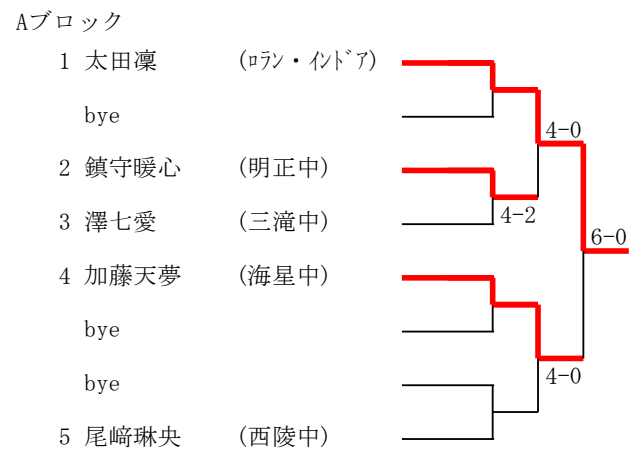

Aブロック

1	山内舜也 眞田武	(三重GTC)	
2	松井駿太郎 菅原咲	(山手中)	
3	伊藤柊二 関口晴馬	(光陵中)	
4	鍋島宝 荒木栄志	(富田中)	
5	黒宮拓翔 大平陽也	(大池中)	
6	後藤亮磨 位田圭吾	(桜中)	
7	北村旺亮 川崎春輝	(常磐中)	
8	工藤奏多 高木琉成	(富洲原中)	
9	宇尾野敬人 渡邊柊太	(明正中)	
10	近藤蒼馬 栢山敦哉	(笹川中)	

Cブロック

1	中西悠人 新隼	(伊賀TA)	
2	矢田煌典 沖永基矢	(西陵中)	
3	曾根侑馬 渡邊誠也	(菰野中)	
4	藤田進太郎 早川仁	(光陵中)	
5	津吉虹太郎 金侷鴻	(暁中)	
6	野本奏士 山口由真	(明正中)	
7	廣田優亜 入江志音	(三重GTC)	
8	水谷羽矢人 石田悠貴	(富田中)	
9	水谷優輝 木村洋雄	(山手中)	

Eブロック

1	野村颯 川北新大	(リアンテスクラブ) (ロランインドア)	
2	山本佳汰 松田彬良	(明正中)	
3	岡田侑馬 安河内瑛人	(山手中)	
4	山田竜輝 芝原滯月	(桜中)	
5	川村昂也 平岡弓弦	(三滝中)	
6	永田琉輝哉 服部虎愛	(大池中)	
7	渡邊大真 稲垣篤紀	(富洲原中)	
8	八鳥寿利安 弥勒幸太郎	(三重GTC) (菰野中)	
9	北川裕太 上村蒼來	(西陵中)	
10	山中蒼大 西村悠希	(鈴鹿中)	

Gブロック

1	永井伶 渡部聡介	(暁中)	
2	米川碧泉 委文一真	(西陵中)	
3	財津勇光 山本錬	(富田中)	
4	谷川想真 竹内巧人	(菰野中)	
5	伊藤大輝 崔爽真	(富洲原中)	
6	服部亮太 佐藤遙真	(光陵中)	
7	森俊介 松岡莉空	(桜中)	
8	田之上悠人 服部蒼汰	(山手中)	
9	松田侑弥 川瀬創太	(明正中)	
10	桂川弘也 後藤安就	(常磐中)	

Bブロック

1	田中星那 寺田陽奏	(常磐中) (SSG)	
2	石垣慶次 森川夢翔	(西陵中)	
3	延末幸希 高岸陽彩	(明正中)	
4	田辺廉 西森晴人	(鈴鹿中)	
5	木本燈哉 徳川貴一	(海星中)	
6	山中大夢 羽木遥斗	(三滝中)	
7	佐藤土恩 高倉僚大	(三重平中)	
8	稲垣雄斗 山路琥太郎	(菰野中)	
9	山田真也 竹内一将	(富田中)	
10	天白真太郎 多田僚真	(アクシズ)	

Dブロック

1	前田慶次 谷幸汰郎	(鈴鹿Jrチーム) (フリス)	
2	鈴木奏翔 布目大智	(光陵中)	
3	沼崎樹 伊藤洗太	(富田中)	
4	土性直人 祖父江知明	(常磐中)	
5	山本悠翔 平野聖也	(西陵中)	
6	竹内煌 山口順也	(菰野中)	
7	西村征成 長谷川響	(鈴鹿中)	
8	野口鳳雅 水谷天鳳	(富洲原中)	
9	松平悠馬 黒木翔太	(桜中)	
10	富永翔跡 藤井崇汰	(明正中) (三重GTC)	

Fブロック

1	鏡優生 池本雄哉	(三重GTC) (リビアTC)	
2	後藤蒼依 藤崎彰道	(桜中)	
3	村上和樹 吉川土道	(常磐中)	
4	鈴木健心 藤井尚征	(海星中)	
5	鈴木滉矢 深野晴矢	(山手中)	
6	大村世雲 齋藤陽真	(富田中)	
7	水谷一善 中川滉月	(西陵中)	
8	辻本優真 縣汰星	(光陵中)	
9	小倉悠賢 杉立悠真	(明正中)	

Hブロック

1	加藤蒼良 鮫島豪	(三重GTC)	
2	梶山大暉 平野貴琉	(山手中)	
3	藤井大翔 葛山惺矢	(光陵中)	
4	有澤直都 伊藤遼	(三滝中)	
5	椎葉涼晴 北森圭輔	(伊賀TA)	
6	森琉晴 木村颯汰	(西陵中)	
7	瀬古隼葵 山本土温	(明正中)	
8	加藤壮大 藤原聡佑	(富田中)	
9	澤田佳吾 平野眞行	(三重平中)