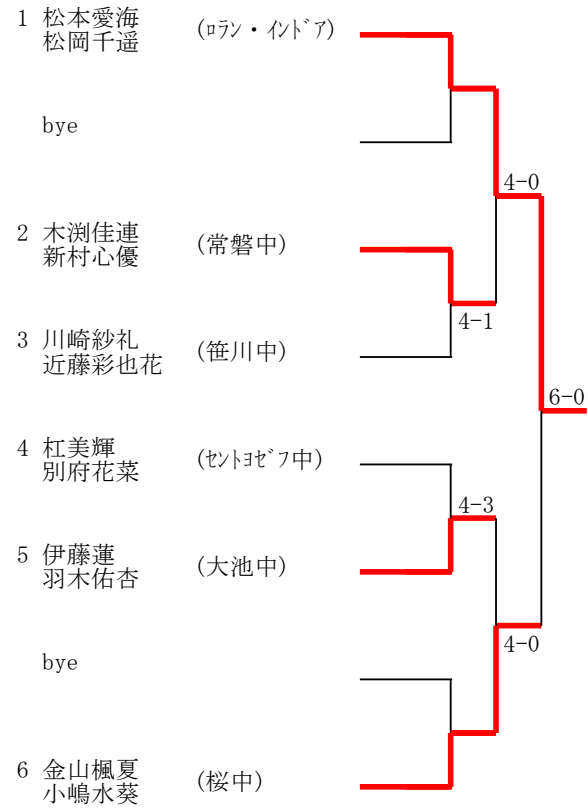

Fブロック

1	鏡優生 池本雄哉	(三重GTC) (リビアTC)	
2	後藤蒼依 藤崎彰道	(桜中)	
3	村上和樹 吉川土道	(常磐中)	
4	鈴木健心 藤井尚征	(海星中)	
5	鈴木滉矢 深野晴矢	(山手中)	
6	大村世雲 齋藤陽真	(富田中)	
7	水谷一善 中川滉月	(西陵中)	
8	辻本優真 縣汰星	(光陵中)	
9	小倉悠賢 杉立悠真	(明正中)	

Hブロック

1	加藤蒼良 鮫島豪	(三重GTC)	
2	梶山大暉 平野貴琉	(山手中)	
3	藤井大翔 葛山惺矢	(光陵中)	
4	有澤直都 伊藤遼	(三滝中)	
5	椎葉涼晴 北森圭輔	(伊賀TA)	
6	森琉晴 木村颯汰	(西陵中)	
7	瀬古隼葵 山本土温	(明正中)	
8	加藤壮大 藤原聡佑	(富田中)	
9	澤田佳吾 平野眞行	(三重平中)	

Aブロック

Cブロック

Eブロック

Gブロック

Bブロック

Dブロック

Fブロック

Hブロック