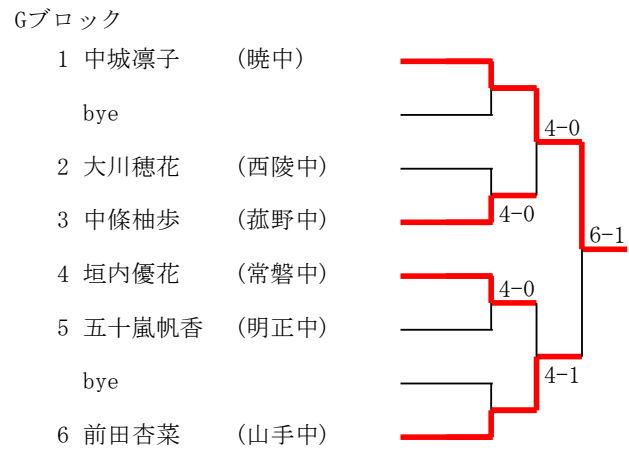

Aブロック

1	山内舜也 眞田武	(三重GTC)	
2	松井駿太郎 菅原咲	(山手中)	
3	伊藤柊二 関口晴馬	(光陵中)	
4	鍋島宝 荒木栄志	(富田中)	
5	黒宮拓翔 大平陽也	(大池中)	
6	後藤亮磨 位田圭吾	(桜中)	
7	北村旺亮 川崎春輝	(常磐中)	
8	工藤奏多 高木琉成	(富洲原中)	
9	宇尾野敬人 渡邊柊太	(明正中)	
10	近藤蒼馬 栢山敦哉	(笹川中)	

Cブロック

1	中西悠人 新隼	(伊賀TA)	
2	矢田煌典 沖永基矢	(西陵中)	
3	曾根侑馬 渡邊誠也	(菰野中)	
4	藤田進太郎 早川仁	(光陵中)	
5	津吉虹太郎 金侷鴻	(暁中)	
6	野本奏士 山口由真	(明正中)	
7	廣田優亜 入江志音	(三重GTC)	
8	水谷羽矢人 石田悠貴	(富田中)	
9	水谷優輝 木村洋雄	(山手中)	

Eブロック

1	野村颯 川北新大	(リアンテスクラブ) (ロランインドア)	
2	山本佳汰 松田彬良	(明正中)	
3	岡田侑馬 安河内瑛人	(山手中)	
4	山田竜輝 芝原滯月	(桜中)	
5	川村昂也 平岡弓弦	(三滝中)	
6	永田琉輝哉 服部虎愛	(大池中)	
7	渡邊大真 稲垣篤紀	(富洲原中)	
8	八鳥寿利安 弥勒幸太郎	(三重GTC) (菰野中)	
9	北川裕太 上村蒼來	(西陵中)	
10	山中蒼大 西村悠希	(鈴鹿中)	

Gブロック

1	永井伶 渡部聡介	(暁中)	
2	米川碧泉 委文一真	(西陵中)	
3	財津勇光 山本錬	(富田中)	
4	谷川想真 竹内巧人	(菰野中)	
5	伊藤大輝 崔爽真	(富洲原中)	
6	服部亮太 佐藤遙真	(光陵中)	
7	森俊介 松岡莉空	(桜中)	
8	田之上悠人 服部蒼汰	(山手中)	
9	松田侑弥 川瀬創太	(明正中)	
10	桂川弘也 後藤安就	(常磐中)	

Bブロック

1	田中星那 寺田陽奏	(常磐中) (SSG)	
2	石垣慶次 森川夢翔	(西陵中)	
3	延末幸希 高岸陽彩	(明正中)	
4	田辺廉 西森晴人	(鈴鹿中)	
5	木本燈哉 徳川貴一	(海星中)	
6	山中大夢 羽木遥斗	(三滝中)	
7	佐藤土恩 高倉僚大	(三重平中)	
8	稲垣雄斗 山路琥太郎	(菰野中)	
9	山田真也 竹内一将	(富田中)	
10	天白真太郎 多田僚真	(アクシズ)	

Dブロック

1	前田慶次 谷幸汰郎	(鈴鹿Jrチーム) (フリス)	
2	鈴木奏翔 布目大智	(光陵中)	
3	沼崎樹 伊藤洗太	(富田中)	
4	土性直人 祖父江知明	(常磐中)	
5	山本悠翔 平野聖也	(西陵中)	
6	竹内煌 山口順也	(菰野中)	
7	西村征成 長谷川響	(鈴鹿中)	
8	野口鳳雅 水谷天鳳	(富洲原中)	
9	松平悠馬 黒木翔太	(桜中)	
10	富永翔跡 藤井崇汰	(明正中) (三重GTC)	

Fブロック

1	鏡優生 池本雄哉	(三重GTC) (リビアTC)	
2	後藤蒼依 藤崎彰道	(桜中)	
3	村上和樹 吉川土道	(常磐中)	
4	鈴木健心 藤井尚征	(海星中)	
5	鈴木滉矢 深野晴矢	(山手中)	
6	大村世雲 齋藤陽真	(富田中)	
7	水谷一善 中川滉月	(西陵中)	
8	辻本優真 縣汰星	(光陵中)	
9	小倉悠賢 杉立悠真	(明正中)	

Hブロック

1	加藤蒼良 鮫島豪	(三重GTC)	
2	梶山大暉 平野貴琉	(山手中)	
3	藤井大翔 葛山惺矢	(光陵中)	
4	有澤直都 伊藤遼	(三滝中)	
5	椎葉涼晴 北森圭輔	(伊賀TA)	
6	森琉晴 木村颯汰	(西陵中)	
7	瀬古隼葵 山本土温	(明正中)	
8	加藤壮大 藤原聡佑	(富田中)	
9	澤田佳吾 平野眞行	(三重平中)