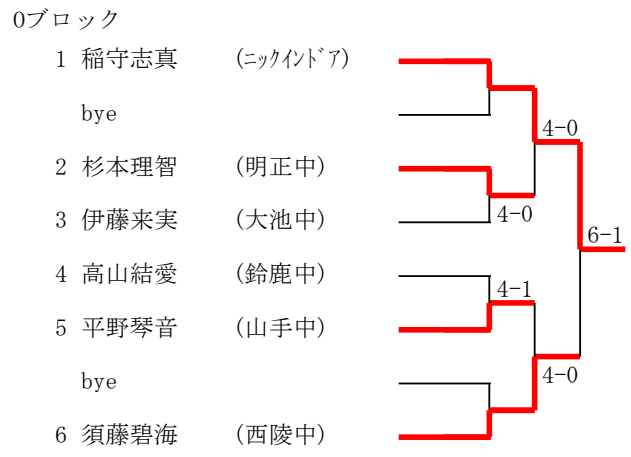

Aブロック

1	山内舜也 眞田武	(三重GTC)	
2	松井駿太郎 菅原咲	(山手中)	
3	伊藤柊二 関口晴馬	(光陵中)	
4	鍋島宝 荒木栄志	(富田中)	
5	黒宮拓翔 大平陽也	(大池中)	
6	後藤亮磨 位田圭吾	(桜中)	
7	北村旺亮 川崎春輝	(常磐中)	
8	工藤奏多 高木琉成	(富洲原中)	
9	宇尾野敬人 渡邊柊太	(明正中)	
10	近藤蒼馬 栢山敦哉	(笹川中)	

Cブロック

1	中西悠人 新隼	(伊賀TA)	
2	矢田煌典 沖永基矢	(西陵中)	
3	曾根侑馬 渡邊誠也	(菰野中)	
4	藤田進太郎 早川仁	(光陵中)	
5	津吉虹太郎 金侷鴻	(暁中)	
6	野本奏士 山口由真	(明正中)	
7	廣田優亜 入江志音	(三重GTC)	
8	水谷羽矢人 石田悠貴	(富田中)	
9	水谷優輝 木村洋雄	(山手中)	

Eブロック

1	野村颯 川北新大	(リアンテスクラブ) (ロランインドア)	
2	山本佳汰 松田彬良	(明正中)	
3	岡田侑馬 安河内瑛人	(山手中)	
4	山田竜輝 芝原滯月	(桜中)	
5	川村昂也 平岡弓弦	(三滝中)	
6	永田琉輝哉 服部虎愛	(大池中)	
7	渡邊大真 稲垣篤紀	(富洲原中)	
8	八鳥寿利安 弥勒幸太郎	(三重GTC) (菰野中)	
9	北川裕太 上村蒼來	(西陵中)	
10	山中蒼大 西村悠希	(鈴鹿中)	

Gブロック

1	永井伶 渡部聡介	(暁中)	
2	米川碧泉 委文一真	(西陵中)	
3	財津勇光 山本錬	(富田中)	
4	谷川想真 竹内巧人	(菰野中)	
5	伊藤大輝 崔爽真	(富洲原中)	
6	服部亮太 佐藤遙真	(光陵中)	
7	森俊介 松岡莉空	(桜中)	
8	田之上悠人 服部蒼汰	(山手中)	
9	松田侑弥 川瀬創太	(明正中)	
10	桂川弘也 後藤安就	(常磐中)	

Bブロック

1	田中星那 寺田陽奏	(常磐中) (SSG)	
2	石垣慶次 森川夢翔	(西陵中)	
3	延末幸希 高岸陽彩	(明正中)	
4	田辺廉 西森晴人	(鈴鹿中)	
5	木本燈哉 徳川貴一	(海星中)	
6	山中大夢 羽木遥斗	(三滝中)	
7	佐藤土恩 高倉僚大	(三重平中)	
8	稲垣雄斗 山路琥太郎	(菰野中)	
9	山田真也 竹内一将	(富田中)	
10	天白真太郎 多田僚真	(アクシズ)	

Dブロック

1	前田慶次 谷幸汰郎	(鈴鹿Jrチーム) (フリス)	
2	鈴木奏翔 布目大智	(光陵中)	
3	沼崎樹 伊藤洗太	(富田中)	
4	土性直人 祖父江知明	(常磐中)	
5	山本悠翔 平野聖也	(西陵中)	
6	竹内煌 山口順也	(菰野中)	
7	西村征成 長谷川響	(鈴鹿中)	
8	野口鳳雅 水谷天鳳	(富洲原中)	
9	松平悠馬 黒木翔太	(桜中)	
10	富永翔跡 藤井崇汰	(明正中) (三重GTC)	

Fブロック

1	鏡優生 池本雄哉	(三重GTC) (リビアTC)	
2	後藤蒼依 藤崎彰道	(桜中)	
3	村上和樹 吉川土道	(常磐中)	
4	鈴木健心 藤井尚征	(海星中)	
5	鈴木滉矢 深野晴矢	(山手中)	
6	大村世雲 齋藤陽真	(富田中)	
7	水谷一善 中川滉月	(西陵中)	
8	辻本優真 縣汰星	(光陵中)	
9	小倉悠賢 杉立悠真	(明正中)	

Hブロック

1	加藤蒼良 鮫島豪	(三重GTC)	
2	梶山大暉 平野貴琉	(山手中)	
3	藤井大翔 葛山惺矢	(光陵中)	
4	有澤直都 伊藤遼	(三滝中)	
5	椎葉涼晴 北森圭輔	(伊賀TA)	
6	森琉晴 木村颯汰	(西陵中)	
7	瀬古隼葵 山本土温	(明正中)	
8	加藤壮大 藤原聡佑	(富田中)	
9	澤田佳吾 平野眞行	(三重平中)