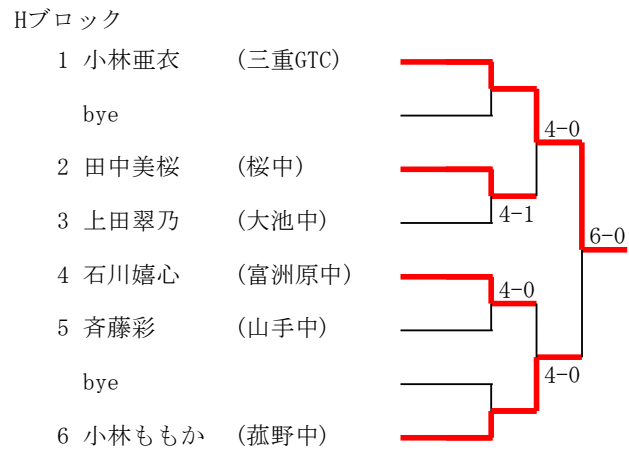

Aブロック

1	山内舜也 眞田武	(三重GTC)	
2	松井駿太郎 菅原咲	(山手中)	
3	伊藤柊二 関口晴馬	(光陵中)	
4	鍋島宝 荒木栄志	(富田中)	
5	黒宮拓翔 大平陽也	(大池中)	
6	後藤亮磨 位田圭吾	(桜中)	
7	北村旺亮 川崎春輝	(常磐中)	
8	工藤奏多 高木琉成	(富洲原中)	
9	宇尾野敬人 渡邊柊太	(明正中)	
10	近藤蒼馬 栢山敦哉	(笹川中)	

Cブロック

1	中西悠人 新隼	(伊賀TA)	
2	矢田煌典 沖永基矢	(西陵中)	
3	曾根侑馬 渡邊誠也	(菰野中)	
4	藤田進太郎 早川仁	(光陵中)	
5	津吉虹太郎 金侷鴻	(暁中)	
6	野本奏士 山口由真	(明正中)	
7	廣田優亜 入江志音	(三重GTC)	
8	水谷羽矢人 石田悠貴	(富田中)	
9	水谷優輝 木村洋雄	(山手中)	

Eブロック

1	野村颯 川北新大	(リアンテスクラブ) (ロランインドア)	
2	山本佳汰 松田彬良	(明正中)	
3	岡田侑馬 安河内瑛人	(山手中)	
4	山田竜輝 芝原滯月	(桜中)	
5	川村昂也 平岡弓弦	(三滝中)	
6	永田琉輝哉 服部虎愛	(大池中)	
7	渡邊大真 稲垣篤紀	(富洲原中)	
8	八鳥寿利安 弥勒幸太郎	(三重GTC) (菰野中)	
9	北川裕太 上村蒼來	(西陵中)	
10	山中蒼大 西村悠希	(鈴鹿中)	

Gブロック

1	永井伶 渡部聡介	(暁中)	
2	米川碧泉 委文一真	(西陵中)	
3	財津勇光 山本錬	(富田中)	
4	谷川想真 竹内巧人	(菰野中)	
5	伊藤大輝 崔爽真	(富洲原中)	
6	服部亮太 佐藤遙真	(光陵中)	
7	森俊介 松岡莉空	(桜中)	
8	田之上悠人 服部蒼汰	(山手中)	
9	松田侑弥 川瀬創太	(明正中)	
10	桂川弘也 後藤安就	(常磐中)	

Bブロック

1	田中星那 寺田陽奏	(常磐中) (SSG)	
2	石垣慶次 森川夢翔	(西陵中)	
3	延末幸希 高岸陽彩	(明正中)	
4	田辺廉 西森晴人	(鈴鹿中)	
5	木本燈哉 徳川貴一	(海星中)	
6	山中大夢 羽木遥斗	(三滝中)	
7	佐藤土恩 高倉僚大	(三重平中)	
8	稲垣雄斗 山路琥太郎	(菰野中)	
9	山田真也 竹内一将	(富田中)	
10	天白真太郎 多田僚真	(アクシズ)	

Dブロック

1	前田慶次 谷幸汰郎	(鈴鹿Jrチーム) (フリス)	
2	鈴木奏翔 布目大智	(光陵中)	
3	沼崎樹 伊藤洗太	(富田中)	
4	土性直人 祖父江知明	(常磐中)	
5	山本悠翔 平野聖也	(西陵中)	
6	竹内煌 山口順也	(菰野中)	
7	西村征成 長谷川響	(鈴鹿中)	
8	野口鳳雅 水谷天鳳	(富洲原中)	
9	松平悠馬 黒木翔太	(桜中)	
10	富永翔跡 藤井崇汰	(明正中) (三重GTC)	

Fブロック

1	鏡優生 池本雄哉	(三重GTC) (リビアTC)	
2	後藤蒼依 藤崎彰道	(桜中)	
3	村上和樹 吉川土道	(常磐中)	
4	鈴木健心 藤井尚征	(海星中)	
5	鈴木滉矢 深野晴矢	(山手中)	
6	大村世雲 齋藤陽真	(富田中)	
7	水谷一善 中川滉月	(西陵中)	
8	辻本優真 縣汰星	(光陵中)	
9	小倉悠賢 杉立悠真	(明正中)	

Hブロック

1	加藤蒼良 鮫島豪	(三重GTC)	
2	梶山大暉 平野貴琉	(山手中)	
3	藤井大翔 葛山惺矢	(光陵中)	
4	有澤直都 伊藤遼	(三滝中)	
5	椎葉涼晴 北森圭輔	(伊賀TA)	
6	森琉晴 木村颯汰	(西陵中)	
7	瀬古隼葵 山本土温	(明正中)	
8	加藤壮大 藤原聡佑	(富田中)	
9	澤田佳吾 平野眞行	(三重平中)