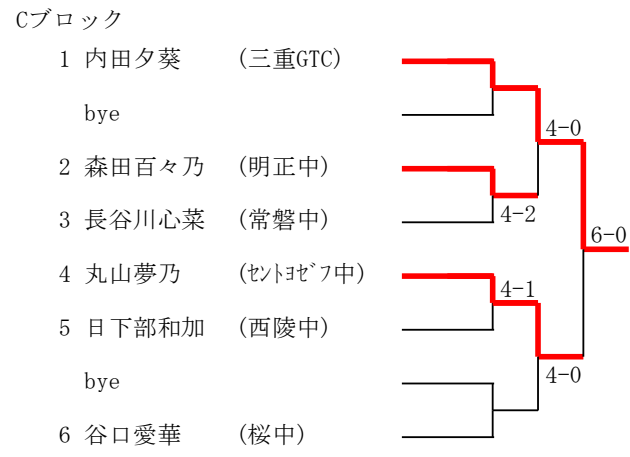

Aブロック

1	山内舜也 眞田武	(三重GTC)	
2	松井駿太郎 菅原咲	(山手中)	
3	伊藤柊二 関口晴馬	(光陵中)	
4	鍋島宝 荒木栄志	(富田中)	
5	黒宮拓翔 大平陽也	(大池中)	
6	後藤亮磨 位田圭吾	(桜中)	
7	北村旺亮 川崎春輝	(常磐中)	
8	工藤奏多 高木琉成	(富洲原中)	
9	宇尾野敬人 渡邊柊太	(明正中)	
10	近藤蒼馬 栢山敦哉	(笹川中)	

Cブロック

1	中西悠人 新隼	(伊賀TA)	
2	矢田煌典 沖永基矢	(西陵中)	
3	曾根侑馬 渡邊誠也	(菰野中)	
4	藤田進太郎 早川仁	(光陵中)	
5	津吉虹太郎 金侷鴻	(暁中)	
6	野本奏士 山口由真	(明正中)	
7	廣田優亜 入江志音	(三重GTC)	
8	水谷羽矢人 石田悠貴	(富田中)	
9	水谷優輝 木村洋雄	(山手中)	

Eブロック

1	野村颯 川北新大	(リアンテスクラブ) (ロランインドア)	
2	山本佳汰 松田彬良	(明正中)	
3	岡田侑馬 安河内瑛人	(山手中)	
4	山田竜輝 芝原滯月	(桜中)	
5	川村昂也 平岡弓弦	(三滝中)	
6	永田琉輝哉 服部虎愛	(大池中)	
7	渡邊大真 稲垣篤紀	(富洲原中)	
8	八鳥寿利安 弥勒幸太郎	(三重GTC) (菰野中)	
9	北川裕太 上村蒼來	(西陵中)	
10	山中蒼大 西村悠希	(鈴鹿中)	

Gブロック

1	永井伶 渡部聡介	(暁中)	
2	米川碧泉 委文一真	(西陵中)	
3	財津勇光 山本錬	(富田中)	
4	谷川想真 竹内巧人	(菰野中)	
5	伊藤大輝 崔爽真	(富洲原中)	
6	服部亮太 佐藤遙真	(光陵中)	
7	森俊介 松岡莉空	(桜中)	
8	田之上悠人 服部蒼汰	(山手中)	
9	松田侑弥 川瀬創太	(明正中)	
10	桂川弘也 後藤安就	(常磐中)	

Bブロック

1	田中星那 寺田陽奏	(常磐中) (SSG)	
2	石垣慶次 森川夢翔	(西陵中)	
3	延末幸希 高岸陽彩	(明正中)	
4	田辺廉 西森晴人	(鈴鹿中)	
5	木本燈哉 徳川貴一	(海星中)	
6	山中大夢 羽木遥斗	(三滝中)	
7	佐藤土恩 高倉僚大	(三重平中)	
8	稲垣雄斗 山路琥太郎	(菰野中)	
9	山田真也 竹内一将	(富田中)	
10	天白真太郎 多田僚真	(アクシズ)	

Dブロック

1	前田慶次 谷幸汰郎	(鈴鹿Jrチーム) (フリス)	
2	鈴木奏翔 布目大智	(光陵中)	
3	沼崎樹 伊藤洗太	(富田中)	
4	土性直人 祖父江知明	(常磐中)	
5	山本悠翔 平野聖也	(西陵中)	
6	竹内煌 山口順也	(菰野中)	
7	西村征成 長谷川響	(鈴鹿中)	
8	野口鳳雅 水谷天鳳	(富洲原中)	
9	松平悠馬 黒木翔太	(桜中)	
10	富永翔跡 藤井崇汰	(明正中) (三重GTC)	

Fブロック

1	鏡優生 池本雄哉	(三重GTC) (リビアTC)	
2	後藤蒼依 藤崎彰道	(桜中)	
3	村上和樹 吉川土道	(常磐中)	
4	鈴木健心 藤井尚征	(海星中)	
5	鈴木滉矢 深野晴矢	(山手中)	
6	大村世雲 齋藤陽真	(富田中)	
7	水谷一善 中川滉月	(西陵中)	
8	辻本優真 縣汰星	(光陵中)	
9	小倉悠賢 杉立悠真	(明正中)	

Hブロック

1	加藤蒼良 鮫島豪	(三重GTC)	
2	梶山大暉 平野貴琉	(山手中)	
3	藤井大翔 葛山惺矢	(光陵中)	
4	有澤直都 伊藤遼	(三滝中)	
5	椎葉涼晴 北森圭輔	(伊賀TA)	
6	森琉晴 木村颯汰	(西陵中)	
7	瀬古隼葵 山本土温	(明正中)	
8	加藤壮大 藤原聡佑	(富田中)	
9	澤田佳吾 平野眞行	(三重平中)