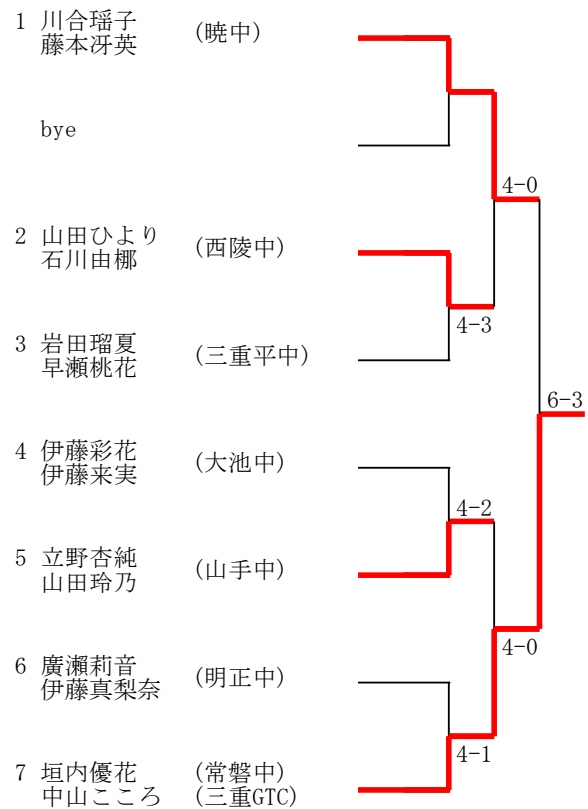

Aブロック

Cブロック

Eブロック

Gブロック

Bブロック

Dブロック

Fブロック

Hブロック

2023年度 三重県中学2年生テニス選手権大会 男子シングルス結果 (ベスト16以上)

A	眞田 武	(三重GTC)	眞田		
B	桂川 弘也	(常磐中)	6-1	眞田	
C	富永 翻跡	(明正中)	永井	6-4	
D	永井 伶	(暁中)	6-2		
E	鏡 優生	(三重GTC)	鏡		眞田
F	水谷 優輝	(山手中)	6-2	川北	6-2
G	池本 雄哉	(オリビアTC)	川北	6-0	
H	川北 新大	(ロラン・インドア)	6-0		
I	田中 矜旺	(三重GTC)	田中		田中
J	新 隼	(伊賀TA)	6-0	田中	6-2
K	田中 星那	(常磐中)	野村	6-2	
L	野村 颯	(リアンテニスクラブ)	6-4		田中
M	中西 悠人	(伊賀TA)	谷		6-4
N	谷 幸汰郎	(プリンス)	6-2	山内	
O	竹内 煌	(菰野中)	山内	6-1	
P	山内 舜也	(三重GTC)	6-0		