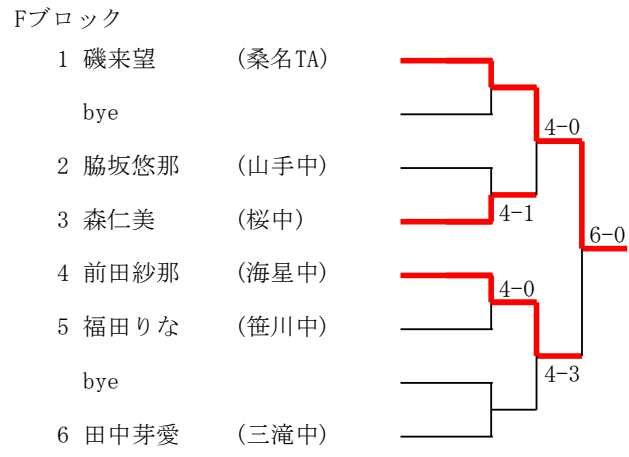

Aブロック

1	山内舜也 眞田武	(三重GTC)	
2	松井駿太郎 菅原咲	(山手中)	
3	伊藤柊二 関口晴馬	(光陵中)	
4	鍋島宝 荒木栄志	(富田中)	
5	黒宮拓翔 大平陽也	(大池中)	
6	後藤亮磨 位田圭吾	(桜中)	
7	北村旺亮 川崎春輝	(常磐中)	
8	工藤奏多 高木琉成	(富洲原中)	
9	宇尾野敬人 渡邊柊太	(明正中)	
10	近藤蒼馬 栢山敦哉	(笹川中)	

Cブロック

1	中西悠人 新隼	(伊賀TA)	
2	矢田煌典 沖永基矢	(西陵中)	
3	曾根侑馬 渡邊誠也	(菰野中)	
4	藤田進太郎 早川仁	(光陵中)	
5	津吉虹太郎 金侷鴻	(暁中)	
6	野本奏士 山口由真	(明正中)	
7	廣田優亜 入江志音	(三重GTC)	
8	水谷羽矢人 石田悠貴	(富田中)	
9	水谷優輝 木村洋雄	(山手中)	

Eブロック

1	野村颯 川北新大	(リアンテスクラブ) (ロランインドア)	
2	山本佳汰 松田彬良	(明正中)	
3	岡田侑馬 安河内瑛人	(山手中)	
4	山田竜輝 芝原滯月	(桜中)	
5	川村昂也 平岡弓弦	(三滝中)	
6	永田琉輝哉 服部虎愛	(大池中)	
7	渡邊大真 稲垣篤紀	(富洲原中)	
8	八鳥寿利安 弥勒幸太郎	(三重GTC) (菰野中)	
9	北川裕太 上村蒼來	(西陵中)	
10	山中蒼大 西村悠希	(鈴鹿中)	

Gブロック

1	永井伶 渡部聡介	(暁中)	
2	米川碧泉 委文一真	(西陵中)	
3	財津勇光 山本錬	(富田中)	
4	谷川想真 竹内巧人	(菰野中)	
5	伊藤大輝 崔爽真	(富洲原中)	
6	服部亮太 佐藤遙真	(光陵中)	
7	森俊介 松岡莉空	(桜中)	
8	田之上悠人 服部蒼汰	(山手中)	
9	松田侑弥 川瀬創太	(明正中)	
10	桂川弘也 後藤安就	(常磐中)	

Bブロック

1	田中星那 寺田陽奏	(常磐中) (SSG)	
2	石垣慶次 森川夢翔	(西陵中)	
3	延末幸希 高岸陽彩	(明正中)	
4	田辺廉 西森晴人	(鈴鹿中)	
5	木本燈哉 徳川貴一	(海星中)	
6	山中大夢 羽木遥斗	(三滝中)	
7	佐藤土恩 高倉僚大	(三重平中)	
8	稲垣雄斗 山路琥太郎	(菰野中)	
9	山田真也 竹内一将	(富田中)	
10	天白真太郎 多田僚真	(アクシズ)	

Dブロック

1	前田慶次 谷幸汰郎	(鈴鹿Jrチーム) (フリス)	
2	鈴木奏翔 布目大智	(光陵中)	
3	沼崎樹 伊藤洗太	(富田中)	
4	土性直人 祖父江知明	(常磐中)	
5	山本悠翔 平野聖也	(西陵中)	
6	竹内煌 山口順也	(菰野中)	
7	西村征成 長谷川響	(鈴鹿中)	
8	野口鳳雅 水谷天鳳	(富洲原中)	
9	松平悠馬 黒木翔太	(桜中)	
10	富永翔跡 藤井崇汰	(明正中) (三重GTC)	

Fブロック

1	鏡優生 池本雄哉	(三重GTC) (リビアTC)	
2	後藤蒼依 藤崎彰道	(桜中)	
3	村上和樹 吉川土道	(常磐中)	
4	鈴木健心 藤井尚征	(海星中)	
5	鈴木滉矢 深野晴矢	(山手中)	
6	大村世雲 齋藤陽真	(富田中)	
7	水谷一善 中川滉月	(西陵中)	
8	辻本優真 縣汰星	(光陵中)	
9	小倉悠賢 杉立悠真	(明正中)	

Hブロック

1	加藤蒼良 鮫島豪	(三重GTC)	
2	梶山大暉 平野貴琉	(山手中)	
3	藤井大翔 葛山惺矢	(光陵中)	
4	有澤直都 伊藤遼	(三滝中)	
5	椎葉涼晴 北森圭輔	(伊賀TA)	
6	森琉晴 木村颯汰	(西陵中)	
7	瀬古隼葵 山本土温	(明正中)	
8	加藤壮大 藤原聡佑	(富田中)	
9	澤田佳吾 平野眞行	(三重平中)