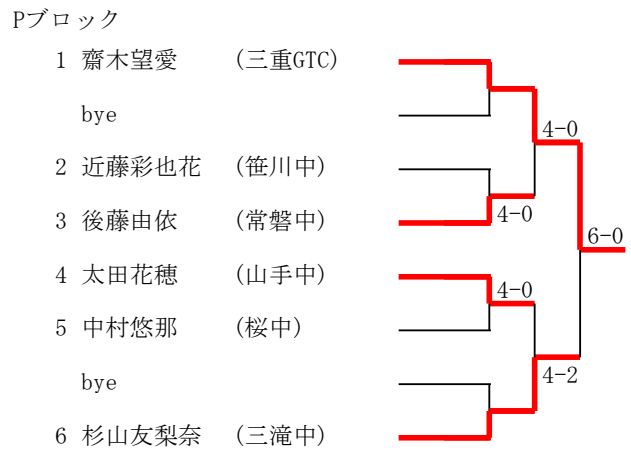

Aブロック

1	山内舜也 眞田武	(三重GTC)	
2	松井駿太郎 菅原咲	(山手中)	
3	伊藤柊二 関口晴馬	(光陵中)	
4	鍋島宝 荒木栄志	(富田中)	
5	黒宮拓翔 大平陽也	(大池中)	
6	後藤亮磨 位田圭吾	(桜中)	
7	北村旺亮 川崎春輝	(常磐中)	
8	工藤奏多 高木琉成	(富洲原中)	
9	宇尾野敬人 渡邊柊太	(明正中)	
10	近藤蒼馬 栢山敦哉	(笹川中)	

Cブロック

1	中西悠人 新隼	(伊賀TA)	
2	矢田煌典 沖永基矢	(西陵中)	
3	曾根侑馬 渡邊誠也	(菰野中)	
4	藤田進太郎 早川仁	(光陵中)	
5	津吉虹太郎 金侷鴻	(暁中)	
6	野本奏士 山口由真	(明正中)	
7	廣田優亜 入江志音	(三重GTC)	
8	水谷羽矢人 石田悠貴	(富田中)	
9	水谷優輝 木村洋雄	(山手中)	

Eブロック

1	野村颯 川北新大	(リアンテスクラブ) (ロランインドア)	
2	山本佳汰 松田彬良	(明正中)	
3	岡田侑馬 安河内瑛人	(山手中)	
4	山田竜輝 芝原滯月	(桜中)	
5	川村昂也 平岡弓弦	(三滝中)	
6	永田琉輝哉 服部虎愛	(大池中)	
7	渡邊大真 稲垣篤紀	(富洲原中)	
8	八鳥寿利安 弥勒幸太郎	(三重GTC) (菰野中)	
9	北川裕太 上村蒼來	(西陵中)	
10	山中蒼大 西村悠希	(鈴鹿中)	

Gブロック

1	永井伶 渡部聡介	(暁中)	
2	米川碧泉 委文一真	(西陵中)	
3	財津勇光 山本錬	(富田中)	
4	谷川想真 竹内巧人	(菰野中)	
5	伊藤大輝 崔爽真	(富洲原中)	
6	服部亮太 佐藤遙真	(光陵中)	
7	森俊介 松岡莉空	(桜中)	
8	田之上悠人 服部蒼汰	(山手中)	
9	松田侑弥 川瀬創太	(明正中)	
10	桂川弘也 後藤安就	(常磐中)	

Bブロック

1	田中星那 寺田陽奏	(常磐中) (SSG)	
2	石垣慶次 森川夢翔	(西陵中)	
3	延末幸希 高岸陽彩	(明正中)	
4	田辺廉 西森晴人	(鈴鹿中)	
5	木本燈哉 徳川貴一	(海星中)	
6	山中大夢 羽木遥斗	(三滝中)	
7	佐藤土恩 高倉僚大	(三重平中)	
8	稲垣雄斗 山路琥太郎	(菰野中)	
9	山田真也 竹内一将	(富田中)	
10	天白真太郎 多田僚真	(アクシズ)	

Dブロック

1	前田慶次 谷幸汰郎	(鈴鹿Jrチーム) (フリス)	
2	鈴木奏翔 布目大智	(光陵中)	
3	沼崎樹 伊藤洗太	(富田中)	
4	土性直人 祖父江知明	(常磐中)	
5	山本悠翔 平野聖也	(西陵中)	
6	竹内煌 山口順也	(菰野中)	
7	西村征成 長谷川響	(鈴鹿中)	
8	野口鳳雅 水谷天鳳	(富洲原中)	
9	松平悠馬 黒木翔太	(桜中)	
10	富永翔跡 藤井崇汰	(明正中) (三重GTC)	

Fブロック

1	鏡優生 池本雄哉	(三重GTC) (リビアTC)	
2	後藤蒼依 藤崎彰道	(桜中)	
3	村上和樹 吉川土道	(常磐中)	
4	鈴木健心 藤井尚征	(海星中)	
5	鈴木滉矢 深野晴矢	(山手中)	
6	大村世雲 齋藤陽真	(富田中)	
7	水谷一善 中川滉月	(西陵中)	
8	辻本優真 縣汰星	(光陵中)	
9	小倉悠賢 杉立悠真	(明正中)	

Hブロック

1	加藤蒼良 鮫島豪	(三重GTC)	
2	梶山大暉 平野貴琉	(山手中)	
3	藤井大翔 葛山惺矢	(光陵中)	
4	有澤直都 伊藤遼	(三滝中)	
5	椎葉涼晴 北森圭輔	(伊賀TA)	
6	森琉晴 木村颯汰	(西陵中)	
7	瀬古隼葵 山本土温	(明正中)	
8	加藤壮大 藤原聡佑	(富田中)	
9	澤田佳吾 平野眞行	(三重平中)