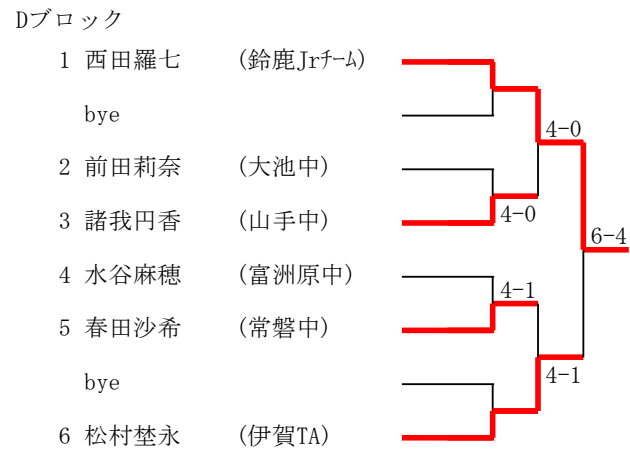

Aブロック

1	山内舜也 眞田武	(三重GTC)	
2	松井駿太郎 菅原咲	(山手中)	
3	伊藤柊二 関口晴馬	(光陵中)	
4	鍋島宝 荒木栄志	(富田中)	
5	黒宮拓翔 大平陽也	(大池中)	
6	後藤亮磨 位田圭吾	(桜中)	
7	北村旺亮 川崎春輝	(常磐中)	
8	工藤奏多 高木琉成	(富洲原中)	
9	宇尾野敬人 渡邊柊太	(明正中)	
10	近藤蒼馬 栢山敦哉	(笹川中)	

Cブロック

1	中西悠人 新隼	(伊賀TA)	
2	矢田煌典 沖永基矢	(西陵中)	
3	曾根侑馬 渡邊誠也	(菰野中)	
4	藤田進太郎 早川仁	(光陵中)	
5	津吉虹太郎 金侷鴻	(暁中)	
6	野本奏士 山口由真	(明正中)	
7	廣田優亜 入江志音	(三重GTC)	
8	水谷羽矢人 石田悠貴	(富田中)	
9	水谷優輝 木村洋雄	(山手中)	

Eブロック

1	野村颯 川北新大	(リアンテスクラブ) (ロランインドア)	
2	山本佳汰 松田彬良	(明正中)	
3	岡田侑馬 安河内瑛人	(山手中)	
4	山田竜輝 芝原滯月	(桜中)	
5	川村昂也 平岡弓弦	(三滝中)	
6	永田琉輝哉 服部虎愛	(大池中)	
7	渡邊大真 稲垣篤紀	(富洲原中)	
8	八鳥寿利安 弥勒幸太郎	(三重GTC) (菰野中)	
9	北川裕太 上村蒼來	(西陵中)	
10	山中蒼大 西村悠希	(鈴鹿中)	

Gブロック

1	永井伶 渡部聡介	(暁中)	
2	米川碧泉 委文一真	(西陵中)	
3	財津勇光 山本錬	(富田中)	
4	谷川想真 竹内巧人	(菰野中)	
5	伊藤大輝 崔爽真	(富洲原中)	
6	服部亮太 佐藤遙真	(光陵中)	
7	森俊介 松岡莉空	(桜中)	
8	田之上悠人 服部蒼汰	(山手中)	
9	松田侑弥 川瀬創太	(明正中)	
10	桂川弘也 後藤安就	(常磐中)	

Bブロック

1	田中星那 寺田陽奏	(常磐中) (SSG)	
2	石垣慶次 森川夢翔	(西陵中)	
3	延末幸希 高岸陽彩	(明正中)	
4	田辺廉 西森晴人	(鈴鹿中)	
5	木本燈哉 徳川貴一	(海星中)	
6	山中大夢 羽木遥斗	(三滝中)	
7	佐藤土恩 高倉僚大	(三重平中)	
8	稲垣雄斗 山路琥太郎	(菰野中)	
9	山田真也 竹内一将	(富田中)	
10	天白真太郎 多田僚真	(アクシズ)	

Dブロック

1	前田慶次 谷幸汰郎	(鈴鹿Jrチーム) (フリス)	
2	鈴木奏翔 布目大智	(光陵中)	
3	沼崎樹 伊藤洗太	(富田中)	
4	土性直人 祖父江知明	(常磐中)	
5	山本悠翔 平野聖也	(西陵中)	
6	竹内煌 山口順也	(菰野中)	
7	西村征成 長谷川響	(鈴鹿中)	
8	野口鳳雅 水谷天鳳	(富洲原中)	
9	松平悠馬 黒木翔太	(桜中)	
10	富永翔跡 藤井崇汰	(明正中) (三重GTC)	

Fブロック

1	鏡優生 池本雄哉	(三重GTC) (リビアTC)	
2	後藤蒼依 藤崎彰道	(桜中)	
3	村上和樹 吉川土道	(常磐中)	
4	鈴木健心 藤井尚征	(海星中)	
5	鈴木滉矢 深野晴矢	(山手中)	
6	大村世雲 齋藤陽真	(富田中)	
7	水谷一善 中川滉月	(西陵中)	
8	辻本優真 縣汰星	(光陵中)	
9	小倉悠賢 杉立悠真	(明正中)	

Hブロック

1	加藤蒼良 鮫島豪	(三重GTC)	
2	梶山大暉 平野貴琉	(山手中)	
3	藤井大翔 葛山惺矢	(光陵中)	
4	有澤直都 伊藤遼	(三滝中)	
5	椎葉涼晴 北森圭輔	(伊賀TA)	
6	森琉晴 木村颯汰	(西陵中)	
7	瀬古隼葵 山本土温	(明正中)	
8	加藤壮大 藤原聡佑	(富田中)	
9	澤田佳吾 平野眞行	(三重平中)