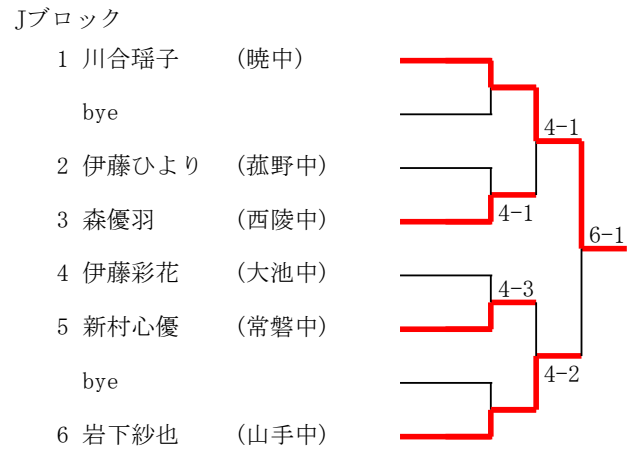

Aブロック

1	山内舜也 眞田武	(三重GTC)	
2	松井駿太郎 菅原咲	(山手中)	
3	伊藤柊二 関口晴馬	(光陵中)	
4	鍋島宝 荒木栄志	(富田中)	
5	黒宮拓翔 大平陽也	(大池中)	
6	後藤亮磨 位田圭吾	(桜中)	
7	北村旺亮 川崎春輝	(常磐中)	
8	工藤奏多 高木琉成	(富洲原中)	
9	宇尾野敬人 渡邊柊太	(明正中)	
10	近藤蒼馬 栢山敦哉	(笹川中)	

Cブロック

1	中西悠人 新隼	(伊賀TA)	
2	矢田煌典 沖永基矢	(西陵中)	
3	曾根侑馬 渡邊誠也	(菰野中)	
4	藤田進太郎 早川仁	(光陵中)	
5	津吉虹太郎 金侷鴻	(暁中)	
6	野本奏士 山口由真	(明正中)	
7	廣田優亜 入江志音	(三重GTC)	
8	水谷羽矢人 石田悠貴	(富田中)	
9	水谷優輝 木村洋雄	(山手中)	

Eブロック

1	野村颯 川北新大	(リアンテスクラブ) (ロランインドア)	
2	山本佳汰 松田彬良	(明正中)	
3	岡田侑馬 安河内瑛人	(山手中)	
4	山田竜輝 芝原滯月	(桜中)	
5	川村昂也 平岡弓弦	(三滝中)	
6	永田琉輝哉 服部虎愛	(大池中)	
7	渡邊大真 稲垣篤紀	(富洲原中)	
8	八鳥寿利安 弥勒幸太郎	(三重GTC) (菰野中)	
9	北川裕太 上村蒼來	(西陵中)	
10	山中蒼大 西村悠希	(鈴鹿中)	

Gブロック

1	永井伶 渡部聡介	(暁中)	
2	米川碧泉 委文一真	(西陵中)	
3	財津勇光 山本錬	(富田中)	
4	谷川想真 竹内巧人	(菰野中)	
5	伊藤大輝 崔爽真	(富洲原中)	
6	服部亮太 佐藤遙真	(光陵中)	
7	森俊介 松岡莉空	(桜中)	
8	田之上悠人 服部蒼汰	(山手中)	
9	松田侑弥 川瀬創太	(明正中)	
10	桂川弘也 後藤安就	(常磐中)	

Bブロック

1	田中星那 寺田陽奏	(常磐中) (SSG)	
2	石垣慶次 森川夢翔	(西陵中)	
3	延末幸希 高岸陽彩	(明正中)	
4	田辺廉 西森晴人	(鈴鹿中)	
5	木本燈哉 徳川貴一	(海星中)	
6	山中大夢 羽木遥斗	(三滝中)	
7	佐藤土恩 高倉僚大	(三重平中)	
8	稲垣雄斗 山路琥太郎	(菰野中)	
9	山田真也 竹内一将	(富田中)	
10	天白真太郎 多田僚真	(アクシズ)	

Dブロック

1	前田慶次 谷幸汰郎	(鈴鹿Jrチーム) (フリス)	
2	鈴木奏翔 布目大智	(光陵中)	
3	沼崎樹 伊藤洗太	(富田中)	
4	土性直人 祖父江知明	(常磐中)	
5	山本悠翔 平野聖也	(西陵中)	
6	竹内煌 山口順也	(菰野中)	
7	西村征成 長谷川響	(鈴鹿中)	
8	野口鳳雅 水谷天鳳	(富洲原中)	
9	松平悠馬 黒木翔太	(桜中)	
10	富永翔跡 藤井崇汰	(明正中) (三重GTC)	

Fブロック

1	鏡優生 池本雄哉	(三重GTC) (リビアTC)	
2	後藤蒼依 藤崎彰道	(桜中)	
3	村上和樹 吉川土道	(常磐中)	
4	鈴木健心 藤井尚征	(海星中)	
5	鈴木滉矢 深野晴矢	(山手中)	
6	大村世雲 齋藤陽真	(富田中)	
7	水谷一善 中川滉月	(西陵中)	
8	辻本優真 縣汰星	(光陵中)	
9	小倉悠賢 杉立悠真	(明正中)	

Hブロック

1	加藤蒼良 鮫島豪	(三重GTC)	
2	梶山大暉 平野貴琉	(山手中)	
3	藤井大翔 葛山惺矢	(光陵中)	
4	有澤直都 伊藤遼	(三滝中)	
5	椎葉涼晴 北森圭輔	(伊賀TA)	
6	森琉晴 木村颯汰	(西陵中)	
7	瀬古隼葵 山本土温	(明正中)	
8	加藤壮大 藤原聡佑	(富田中)	
9	澤田佳吾 平野眞行	(三重平中)