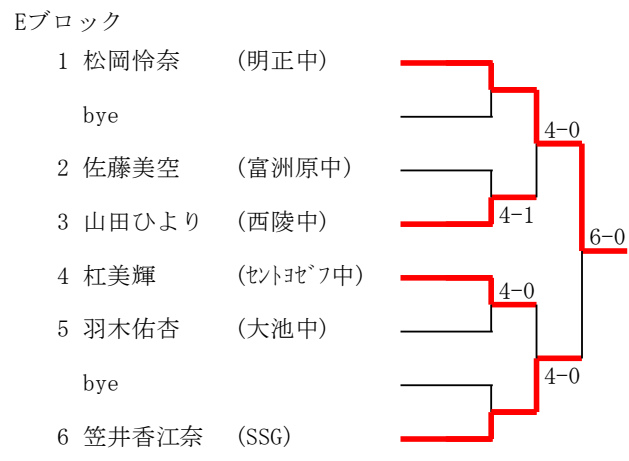

Aブロック

1	山内舜也 眞田武	(三重GTC)	
2	松井駿太郎 菅原咲	(山手中)	
3	伊藤柊二 関口晴馬	(光陵中)	
4	鍋島宝 荒木栄志	(富田中)	
5	黒宮拓翔 大平陽也	(大池中)	
6	後藤亮磨 位田圭吾	(桜中)	
7	北村旺亮 川崎春輝	(常磐中)	
8	工藤奏多 高木琉成	(富洲原中)	
9	宇尾野敬人 渡邊柊太	(明正中)	
10	近藤蒼馬 栢山敦哉	(笹川中)	

Cブロック

1	中西悠人 新隼	(伊賀TA)	
2	矢田煌典 沖永基矢	(西陵中)	
3	曾根侑馬 渡邊誠也	(菰野中)	
4	藤田進太郎 早川仁	(光陵中)	
5	津吉虹太郎 金侷鴻	(暁中)	
6	野本奏士 山口由真	(明正中)	
7	廣田優亜 入江志音	(三重GTC)	
8	水谷羽矢人 石田悠貴	(富田中)	
9	水谷優輝 木村洋雄	(山手中)	

Eブロック

1	野村颯 川北新大	(リアンテスクラブ) (ロランインドア)	
2	山本佳汰 松田彬良	(明正中)	
3	岡田侑馬 安河内瑛人	(山手中)	
4	山田竜輝 芝原滯月	(桜中)	
5	川村昂也 平岡弓弦	(三滝中)	
6	永田琉輝哉 服部虎愛	(大池中)	
7	渡邊大真 稲垣篤紀	(富洲原中)	
8	八鳥寿利安 弥勒幸太郎	(三重GTC) (菰野中)	
9	北川裕太 上村蒼來	(西陵中)	
10	山中蒼大 西村悠希	(鈴鹿中)	

Gブロック

1	永井伶 渡部聡介	(暁中)	
2	米川碧泉 委文一真	(西陵中)	
3	財津勇光 山本錬	(富田中)	
4	谷川想真 竹内巧人	(菰野中)	
5	伊藤大輝 崔爽真	(富洲原中)	
6	服部亮太 佐藤遙真	(光陵中)	
7	森俊介 松岡莉空	(桜中)	
8	田之上悠人 服部蒼汰	(山手中)	
9	松田侑弥 川瀬創太	(明正中)	
10	桂川弘也 後藤安就	(常磐中)	

Bブロック

1	田中星那 寺田陽奏	(常磐中) (SSG)	
2	石垣慶次 森川夢翔	(西陵中)	
3	延末幸希 高岸陽彩	(明正中)	
4	田辺廉 西森晴人	(鈴鹿中)	
5	木本燈哉 徳川貴一	(海星中)	
6	山中大夢 羽木遥斗	(三滝中)	
7	佐藤土恩 高倉僚大	(三重平中)	
8	稲垣雄斗 山路琥太郎	(菰野中)	
9	山田真也 竹内一将	(富田中)	
10	天白真太郎 多田僚真	(アクシズ)	

Dブロック

1	前田慶次 谷幸汰郎	(鈴鹿Jrチーム) (フリス)	
2	鈴木奏翔 布目大智	(光陵中)	
3	沼崎樹 伊藤洗太	(富田中)	
4	土性直人 祖父江知明	(常磐中)	
5	山本悠翔 平野聖也	(西陵中)	
6	竹内煌 山口順也	(菰野中)	
7	西村征成 長谷川響	(鈴鹿中)	
8	野口鳳雅 水谷天鳳	(富洲原中)	
9	松平悠馬 黒木翔太	(桜中)	
10	富永翔跡 藤井崇汰	(明正中) (三重GTC)	

Fブロック

1	鏡優生 池本雄哉	(三重GTC) (リビアTC)	
2	後藤蒼依 藤崎彰道	(桜中)	
3	村上和樹 吉川土道	(常磐中)	
4	鈴木健心 藤井尚征	(海星中)	
5	鈴木滉矢 深野晴矢	(山手中)	
6	大村世雲 齋藤陽真	(富田中)	
7	水谷一善 中川滉月	(西陵中)	
8	辻本優真 縣汰星	(光陵中)	
9	小倉悠賢 杉立悠真	(明正中)	

Hブロック

1	加藤蒼良 鮫島豪	(三重GTC)	
2	梶山大暉 平野貴琉	(山手中)	
3	藤井大翔 葛山惺矢	(光陵中)	
4	有澤直都 伊藤遼	(三滝中)	
5	椎葉涼晴 北森圭輔	(伊賀TA)	
6	森琉晴 木村颯汰	(西陵中)	
7	瀬古隼葵 山本土温	(明正中)	
8	加藤壮大 藤原聡佑	(富田中)	
9	澤田佳吾 平野眞行	(三重平中)