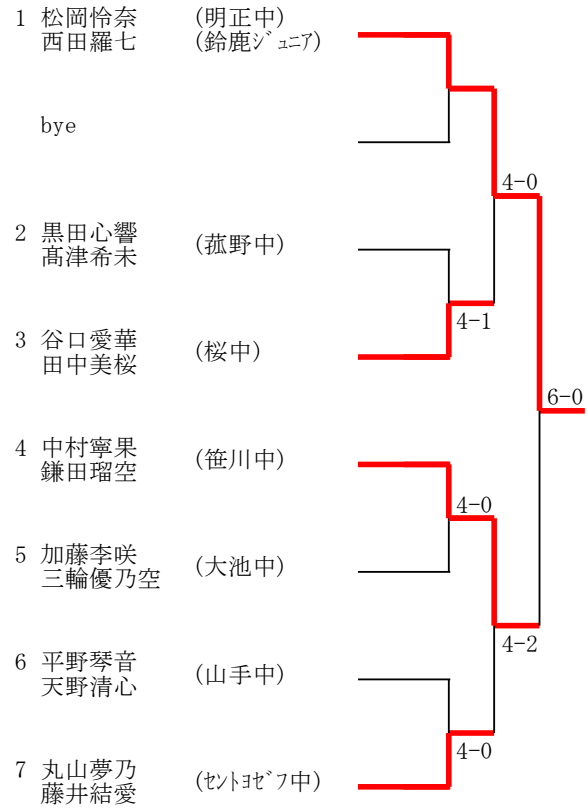

Fブロック

1	鏡優生 池本雄哉	(三重GTC) (リビアTC)	
2	後藤蒼依 藤崎彰道	(桜中)	
3	村上和樹 吉川土道	(常磐中)	
4	鈴木健心 藤井尚征	(海星中)	
5	鈴木滉矢 深野晴矢	(山手中)	
6	大村世雲 齋藤陽真	(富田中)	
7	水谷一善 中川滉月	(西陵中)	
8	辻本優真 縣汰星	(光陵中)	
9	小倉悠賢 杉立悠真	(明正中)	

Hブロック

1	加藤蒼良 鮫島豪	(三重GTC)	
2	梶山大暉 平野貴琉	(山手中)	
3	藤井大翔 葛山惺矢	(光陵中)	
4	有澤直都 伊藤遼	(三滝中)	
5	椎葉涼晴 北森圭輔	(伊賀TA)	
6	森琉晴 木村颯汰	(西陵中)	
7	瀬古隼葵 山本土温	(明正中)	
8	加藤壮大 藤原聡佑	(富田中)	
9	澤田佳吾 平野眞行	(三重平中)	

Aブロック

Cブロック

Eブロック

Gブロック

Bブロック

Dブロック

Fブロック

Hブロック