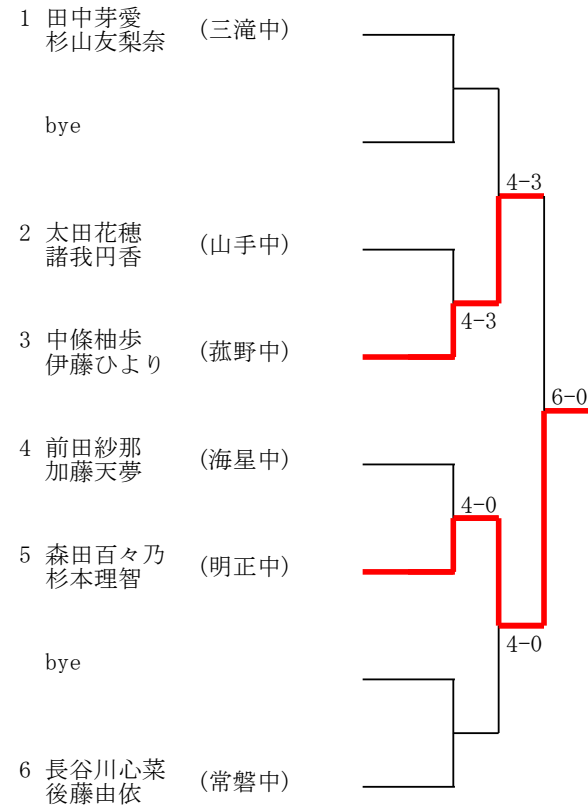

Aブロック

Cブロック

Eブロック

Gブロック

Bブロック

Dブロック

Fブロック

Hブロック

2023年度 三重県中学2年生テニス選手権大会 男子シングルス結果 (ベスト16以上)

A	眞田 武	(三重GTC)	眞田		
B	桂川 弘也	(常磐中)	6-1	眞田	
C	富永 翻跡	(明正中)	永井	6-4	
D	永井 伶	(暁中)	6-2		
E	鏡 優生	(三重GTC)	鏡		眞田
F	水谷 優輝	(山手中)	6-2	川北	6-2
G	池本 雄哉	(オリビアTC)	川北	6-0	
H	川北 新大	(ロラン・インドア)	6-0		
I	田中 矜旺	(三重GTC)	田中		田中
J	新 隼	(伊賀TA)	6-0	田中	6-2
K	田中 星那	(常磐中)	野村	6-2	
L	野村 颯	(リアンテニスクラブ)	6-4		田中
M	中西 悠人	(伊賀TA)	谷		6-4
N	谷 幸汰郎	(プリンス)	6-2	山内	
O	竹内 煌	(菰野中)	山内	6-1	
P	山内 舜也	(三重GTC)	6-0		