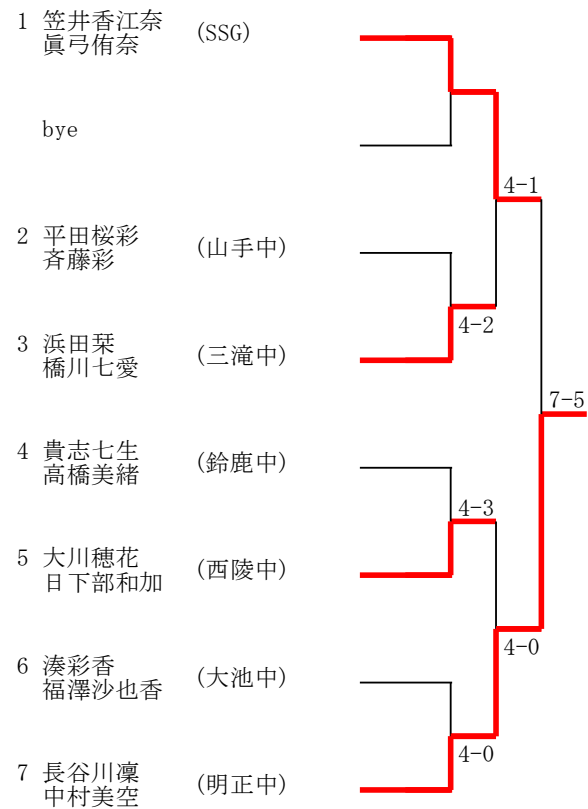

Aブロック

Cブロック

Eブロック

Gブロック

Bブロック

Dブロック

Fブロック

Hブロック

2023年度 三重県中学2年生テニス選手権大会 男子シングルス結果 (ベスト16以上)

A	眞田 武	(三重GTC)	眞田		
B	桂川 弘也	(常磐中)	6-1	眞田	
C	富永 翻跡	(明正中)	永井	6-4	
D	永井 伶	(暁中)	6-2		
E	鏡 優生	(三重GTC)	鏡		眞田
F	水谷 優輝	(山手中)	6-2	川北	6-2
G	池本 雄哉	(オリビアTC)	川北	6-0	
H	川北 新大	(ロラン・インドア)	6-0		
I	田中 矜旺	(三重GTC)	田中		田中
J	新 隼	(伊賀TA)	6-0	田中	6-2
K	田中 星那	(常磐中)	野村	6-2	
L	野村 颯	(リアンテニスクラブ)	6-4		田中
M	中西 悠人	(伊賀TA)	谷		6-4
N	谷 幸汰郎	(プリンス)	6-2	山内	
O	竹内 煌	(菰野中)	山内	6-1	
P	山内 舜也	(三重GTC)	6-0		