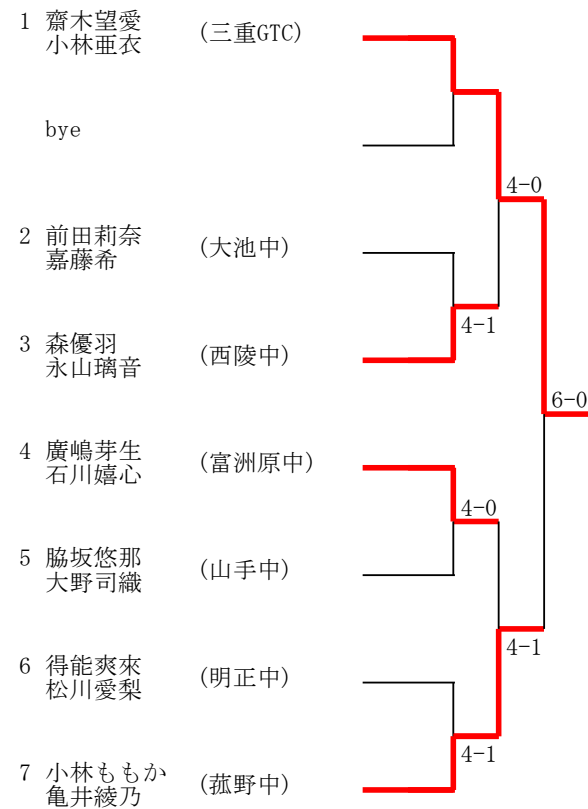

Aブロック

Cブロック

Eブロック

Gブロック

Bブロック

Dブロック

Fブロック

Hブロック

2023年度 三重県中学2年生テニス選手権大会 男子シングルス結果 (ベスト16以上)

A	眞田 武	(三重GTC)	眞田		
B	桂川 弘也	(常磐中)	6-1	眞田	
C	富永 翻跡	(明正中)	永井	6-4	
D	永井 伶	(暁中)	6-2		
E	鏡 優生	(三重GTC)	鏡		眞田
F	水谷 優輝	(山手中)	6-2	川北	6-2
G	池本 雄哉	(オリビアTC)	川北	6-0	
H	川北 新大	(ロラン・インドア)	6-0		
I	田中 矜旺	(三重GTC)	田中		田中
J	新 隼	(伊賀TA)	6-0	田中	6-2
K	田中 星那	(常磐中)	野村	6-2	
L	野村 颯	(リアンテニスクラブ)	6-4		田中
M	中西 悠人	(伊賀TA)	谷		6-4
N	谷 幸汰郎	(プリンス)	6-2	山内	
O	竹内 煌	(菰野中)	山内	6-1	
P	山内 舜也	(三重GTC)	6-0		