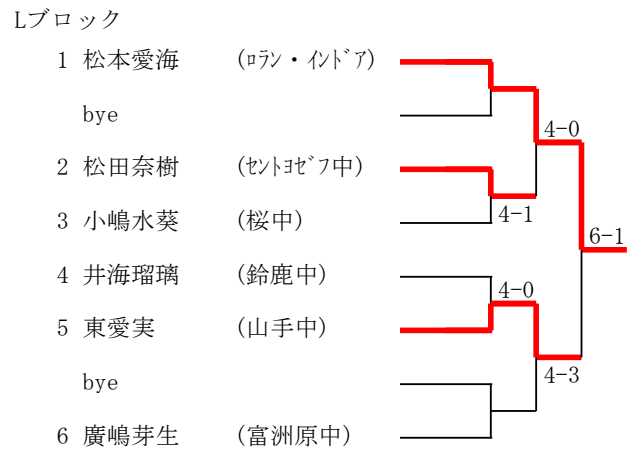

Aブロック

1	山内舜也 眞田武	(三重GTC)	
2	松井駿太郎 菅原咲	(山手中)	
3	伊藤柊二 関口晴馬	(光陵中)	
4	鍋島宝 荒木栄志	(富田中)	
5	黒宮拓翔 大平陽也	(大池中)	
6	後藤亮磨 位田圭吾	(桜中)	
7	北村旺亮 川崎春輝	(常磐中)	
8	工藤奏多 高木琉成	(富洲原中)	
9	宇尾野敬人 渡邊柊太	(明正中)	
10	近藤蒼馬 栢山敦哉	(笹川中)	

Cブロック

1	中西悠人 新隼	(伊賀TA)	
2	矢田煌典 沖永基矢	(西陵中)	
3	曾根侑馬 渡邊誠也	(菰野中)	
4	藤田進太郎 早川仁	(光陵中)	
5	津吉虹太郎 金侷鴻	(暁中)	
6	野本奏士 山口由真	(明正中)	
7	廣田優亜 入江志音	(三重GTC)	
8	水谷羽矢人 石田悠貴	(富田中)	
9	水谷優輝 木村洋雄	(山手中)	

Eブロック

1	野村颯 川北新大	(リアンテスクラブ) (ロランインドア)	
2	山本佳汰 松田彬良	(明正中)	
3	岡田侑馬 安河内瑛人	(山手中)	
4	山田竜輝 芝原滯月	(桜中)	
5	川村昂也 平岡弓弦	(三滝中)	
6	永田琉輝哉 服部虎愛	(大池中)	
7	渡邊大真 稲垣篤紀	(富洲原中)	
8	八鳥寿利安 弥勒幸太郎	(三重GTC) (菰野中)	
9	北川裕太 上村蒼來	(西陵中)	
10	山中蒼大 西村悠希	(鈴鹿中)	

Gブロック

1	永井伶 渡部聡介	(暁中)	
2	米川碧泉 委文一真	(西陵中)	
3	財津勇光 山本錬	(富田中)	
4	谷川想真 竹内巧人	(菰野中)	
5	伊藤大輝 崔爽真	(富洲原中)	
6	服部亮太 佐藤遙真	(光陵中)	
7	森俊介 松岡莉空	(桜中)	
8	田之上悠人 服部蒼汰	(山手中)	
9	松田侑弥 川瀬創太	(明正中)	
10	桂川弘也 後藤安就	(常磐中)	

Bブロック

1	田中星那 寺田陽奏	(常磐中) (SSG)	
2	石垣慶次 森川夢翔	(西陵中)	
3	延末幸希 高岸陽彩	(明正中)	
4	田辺廉 西森晴人	(鈴鹿中)	
5	木本燈哉 徳川貴一	(海星中)	
6	山中大夢 羽木遥斗	(三滝中)	
7	佐藤土恩 高倉僚大	(三重平中)	
8	稲垣雄斗 山路琥太郎	(菰野中)	
9	山田真也 竹内一将	(富田中)	
10	天白真太郎 多田僚真	(アクシズ)	

Dブロック

1	前田慶次 谷幸汰郎	(鈴鹿Jrチーム) (フリス)	
2	鈴木奏翔 布目大智	(光陵中)	
3	沼崎樹 伊藤洗太	(富田中)	
4	土性直人 祖父江知明	(常磐中)	
5	山本悠翔 平野聖也	(西陵中)	
6	竹内煌 山口順也	(菰野中)	
7	西村征成 長谷川響	(鈴鹿中)	
8	野口鳳雅 水谷天鳳	(富洲原中)	
9	松平悠馬 黒木翔太	(桜中)	
10	富永翔跡 藤井崇汰	(明正中) (三重GTC)	

Fブロック

1	鏡優生 池本雄哉	(三重GTC) (リビアTC)	
2	後藤蒼依 藤崎彰道	(桜中)	
3	村上和樹 吉川土道	(常磐中)	
4	鈴木健心 藤井尚征	(海星中)	
5	鈴木滉矢 深野晴矢	(山手中)	
6	大村世雲 齋藤陽真	(富田中)	
7	水谷一善 中川滉月	(西陵中)	
8	辻本優真 縣汰星	(光陵中)	
9	小倉悠賢 杉立悠真	(明正中)	

Hブロック

1	加藤蒼良 鮫島豪	(三重GTC)	
2	梶山大暉 平野貴琉	(山手中)	
3	藤井大翔 葛山惺矢	(光陵中)	
4	有澤直都 伊藤遼	(三滝中)	
5	椎葉涼晴 北森圭輔	(伊賀TA)	
6	森琉晴 木村颯汰	(西陵中)	
7	瀬古隼葵 山本土温	(明正中)	
8	加藤壮大 藤原聡佑	(富田中)	
9	澤田佳吾 平野眞行	(三重平中)