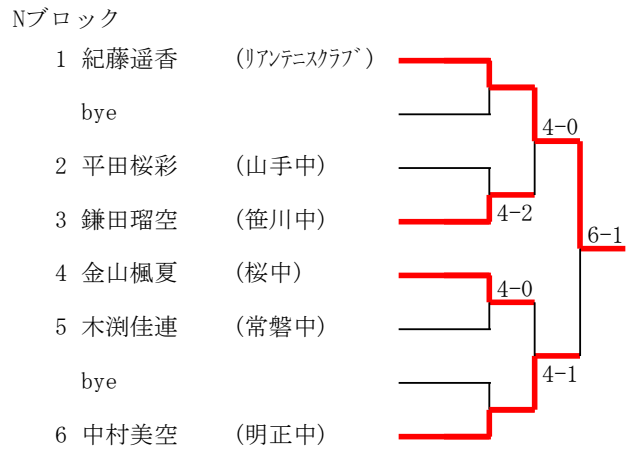

Aブロック

1	山内舜也 眞田武	(三重GTC)	
2	松井駿太郎 菅原咲	(山手中)	
3	伊藤柊二 関口晴馬	(光陵中)	
4	鍋島宝 荒木栄志	(富田中)	
5	黒宮拓翔 大平陽也	(大池中)	
6	後藤亮磨 位田圭吾	(桜中)	
7	北村旺亮 川崎春輝	(常磐中)	
8	工藤奏多 高木琉成	(富洲原中)	
9	宇尾野敬人 渡邊柊太	(明正中)	
10	近藤蒼馬 栢山敦哉	(笹川中)	

Cブロック

1	中西悠人 新隼	(伊賀TA)	
2	矢田煌典 沖永基矢	(西陵中)	
3	曾根侑馬 渡邊誠也	(菰野中)	
4	藤田進太郎 早川仁	(光陵中)	
5	津吉虹太郎 金侷鴻	(暁中)	
6	野本奏士 山口由真	(明正中)	
7	廣田優亜 入江志音	(三重GTC)	
8	水谷羽矢人 石田悠貴	(富田中)	
9	水谷優輝 木村洋雄	(山手中)	

Eブロック

1	野村颯 川北新大	(リアンテスクラブ) (ロランインドア)	
2	山本佳汰 松田彬良	(明正中)	
3	岡田侑馬 安河内瑛人	(山手中)	
4	山田竜輝 芝原滯月	(桜中)	
5	川村昂也 平岡弓弦	(三滝中)	
6	永田琉輝哉 服部虎愛	(大池中)	
7	渡邊大真 稲垣篤紀	(富洲原中)	
8	八鳥寿利安 弥勒幸太郎	(三重GTC) (菰野中)	
9	北川裕太 上村蒼來	(西陵中)	
10	山中蒼大 西村悠希	(鈴鹿中)	

Gブロック

1	永井伶 渡部聡介	(暁中)	
2	米川碧泉 委文一真	(西陵中)	
3	財津勇光 山本錬	(富田中)	
4	谷川想真 竹内巧人	(菰野中)	
5	伊藤大輝 崔爽真	(富洲原中)	
6	服部亮太 佐藤遙真	(光陵中)	
7	森俊介 松岡莉空	(桜中)	
8	田之上悠人 服部蒼汰	(山手中)	
9	松田侑弥 川瀬創太	(明正中)	
10	桂川弘也 後藤安就	(常磐中)	

Bブロック

1	田中星那 寺田陽奏	(常磐中) (SSG)	
2	石垣慶次 森川夢翔	(西陵中)	
3	延末幸希 高岸陽彩	(明正中)	
4	田辺廉 西森晴人	(鈴鹿中)	
5	木本燈哉 徳川貴一	(海星中)	
6	山中大夢 羽木遥斗	(三滝中)	
7	佐藤土恩 高倉僚大	(三重平中)	
8	稲垣雄斗 山路琥太郎	(菰野中)	
9	山田真也 竹内一将	(富田中)	
10	天白真太郎 多田僚真	(アクシズ)	

Dブロック

1	前田慶次 谷幸汰郎	(鈴鹿Jrチーム) (フリス)	
2	鈴木奏翔 布目大智	(光陵中)	
3	沼崎樹 伊藤洗太	(富田中)	
4	土性直人 祖父江知明	(常磐中)	
5	山本悠翔 平野聖也	(西陵中)	
6	竹内煌 山口順也	(菰野中)	
7	西村征成 長谷川響	(鈴鹿中)	
8	野口鳳雅 水谷天鳳	(富洲原中)	
9	松平悠馬 黒木翔太	(桜中)	
10	富永翔跡 藤井崇汰	(明正中) (三重GTC)	

Fブロック

1	鏡優生 池本雄哉	(三重GTC) (リビアTC)	
2	後藤蒼依 藤崎彰道	(桜中)	
3	村上和樹 吉川土道	(常磐中)	
4	鈴木健心 藤井尚征	(海星中)	
5	鈴木滉矢 深野晴矢	(山手中)	
6	大村世雲 齋藤陽真	(富田中)	
7	水谷一善 中川滉月	(西陵中)	
8	辻本優真 縣汰星	(光陵中)	
9	小倉悠賢 杉立悠真	(明正中)	

Hブロック

1	加藤蒼良 鮫島豪	(三重GTC)	
2	梶山大暉 平野貴琉	(山手中)	
3	藤井大翔 葛山惺矢	(光陵中)	
4	有澤直都 伊藤遼	(三滝中)	
5	椎葉涼晴 北森圭輔	(伊賀TA)	
6	森琉晴 木村颯汰	(西陵中)	
7	瀬古隼葵 山本土温	(明正中)	
8	加藤壮大 藤原聡佑	(富田中)	
9	澤田佳吾 平野眞行	(三重平中)