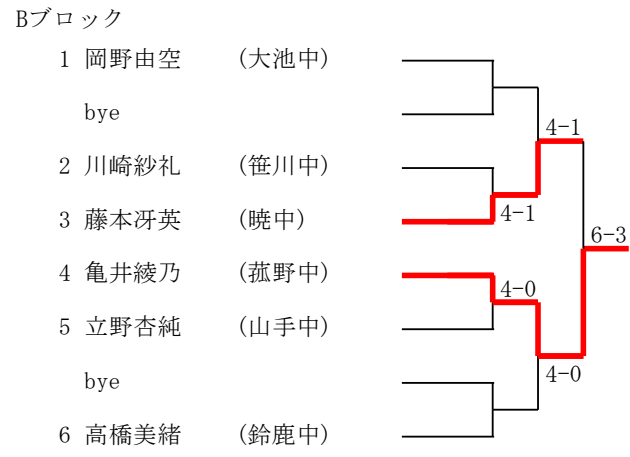

Aブロック

1	山内舜也 眞田武	(三重GTC)	
2	松井駿太郎 菅原咲	(山手中)	
3	伊藤柊二 関口晴馬	(光陵中)	
4	鍋島宝 荒木栄志	(富田中)	
5	黒宮拓翔 大平陽也	(大池中)	
6	後藤亮磨 位田圭吾	(桜中)	
7	北村旺亮 川崎春輝	(常磐中)	
8	工藤奏多 高木琉成	(富洲原中)	
9	宇尾野敬人 渡邊柊太	(明正中)	
10	近藤蒼馬 栢山敦哉	(笹川中)	

Cブロック

1	中西悠人 新隼	(伊賀TA)	
2	矢田煌典 沖永基矢	(西陵中)	
3	曾根侑馬 渡邊誠也	(菰野中)	
4	藤田進太郎 早川仁	(光陵中)	
5	津吉虹太郎 金侷鴻	(暁中)	
6	野本奏士 山口由真	(明正中)	
7	廣田優亜 入江志音	(三重GTC)	
8	水谷羽矢人 石田悠貴	(富田中)	
9	水谷優輝 木村洋雄	(山手中)	

Eブロック

1	野村颯 川北新大	(リアンテスクラブ) (ロランインドア)	
2	山本佳汰 松田彬良	(明正中)	
3	岡田侑馬 安河内瑛人	(山手中)	
4	山田竜輝 芝原滯月	(桜中)	
5	川村昂也 平岡弓弦	(三滝中)	
6	永田琉輝哉 服部虎愛	(大池中)	
7	渡邊大真 稲垣篤紀	(富洲原中)	
8	八鳥寿利安 弥勒幸太郎	(三重GTC) (菰野中)	
9	北川裕太 上村蒼來	(西陵中)	
10	山中蒼大 西村悠希	(鈴鹿中)	

Gブロック

1	永井伶 渡部聡介	(暁中)	
2	米川碧泉 委文一真	(西陵中)	
3	財津勇光 山本錬	(富田中)	
4	谷川想真 竹内巧人	(菰野中)	
5	伊藤大輝 崔爽真	(富洲原中)	
6	服部亮太 佐藤遙真	(光陵中)	
7	森俊介 松岡莉空	(桜中)	
8	田之上悠人 服部蒼汰	(山手中)	
9	松田侑弥 川瀬創太	(明正中)	
10	桂川弘也 後藤安就	(常磐中)	

Bブロック

1	田中星那 寺田陽奏	(常磐中) (SSG)	
2	石垣慶次 森川夢翔	(西陵中)	
3	延末幸希 高岸陽彩	(明正中)	
4	田辺廉 西森晴人	(鈴鹿中)	
5	木本燈哉 徳川貴一	(海星中)	
6	山中大夢 羽木遥斗	(三滝中)	
7	佐藤土恩 高倉僚大	(三重平中)	
8	稲垣雄斗 山路琥太郎	(菰野中)	
9	山田真也 竹内一将	(富田中)	
10	天白真太郎 多田僚真	(アクシズ)	

Dブロック

1	前田慶次 谷幸汰郎	(鈴鹿Jrチーム) (フリス)	
2	鈴木奏翔 布目大智	(光陵中)	
3	沼崎樹 伊藤洗太	(富田中)	
4	土性直人 祖父江知明	(常磐中)	
5	山本悠翔 平野聖也	(西陵中)	
6	竹内煌 山口順也	(菰野中)	
7	西村征成 長谷川響	(鈴鹿中)	
8	野口鳳雅 水谷天鳳	(富洲原中)	
9	松平悠馬 黒木翔太	(桜中)	
10	富永翔跡 藤井崇汰	(明正中) (三重GTC)	

Fブロック

1	鏡優生 池本雄哉	(三重GTC) (リビアTC)	
2	後藤蒼依 藤崎彰道	(桜中)	
3	村上和樹 吉川土道	(常磐中)	
4	鈴木健心 藤井尚征	(海星中)	
5	鈴木滉矢 深野晴矢	(山手中)	
6	大村世雲 齋藤陽真	(富田中)	
7	水谷一善 中川滉月	(西陵中)	
8	辻本優真 縣汰星	(光陵中)	
9	小倉悠賢 杉立悠真	(明正中)	

Hブロック

1	加藤蒼良 鮫島豪	(三重GTC)	
2	梶山大暉 平野貴琉	(山手中)	
3	藤井大翔 葛山惺矢	(光陵中)	
4	有澤直都 伊藤遼	(三滝中)	
5	椎葉涼晴 北森圭輔	(伊賀TA)	
6	森琉晴 木村颯汰	(西陵中)	
7	瀬古隼葵 山本土温	(明正中)	
8	加藤壮大 藤原聡佑	(富田中)	
9	澤田佳吾 平野眞行	(三重平中)