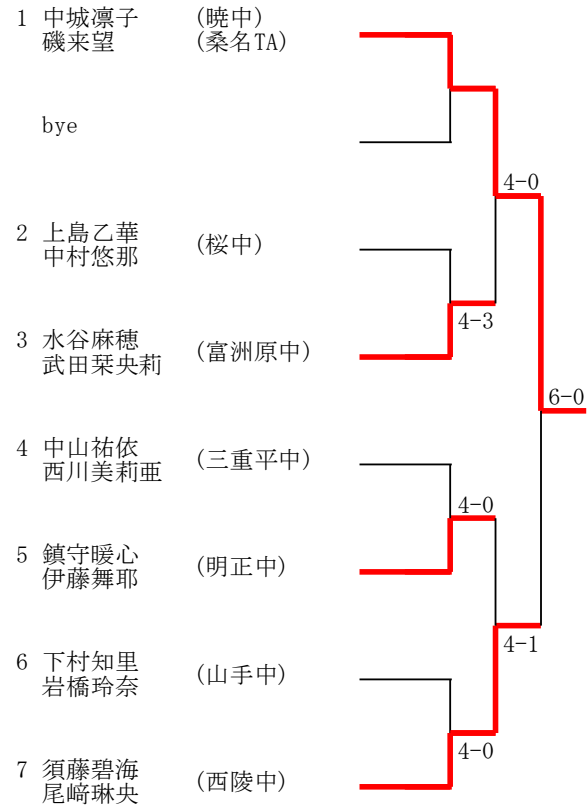

Fブロック

1	鏡優生 池本雄哉	(三重GTC) (リビアTC)	
2	後藤蒼依 藤崎彰道	(桜中)	
3	村上和樹 吉川土道	(常磐中)	
4	鈴木健心 藤井尚征	(海星中)	
5	鈴木滉矢 深野晴矢	(山手中)	
6	大村世雲 齋藤陽真	(富田中)	
7	水谷一善 中川滉月	(西陵中)	
8	辻本優真 縣汰星	(光陵中)	
9	小倉悠賢 杉立悠真	(明正中)	

Hブロック

1	加藤蒼良 鮫島豪	(三重GTC)	
2	梶山大暉 平野貴琉	(山手中)	
3	藤井大翔 葛山惺矢	(光陵中)	
4	有澤直都 伊藤遼	(三滝中)	
5	椎葉涼晴 北森圭輔	(伊賀TA)	
6	森琉晴 木村颯汰	(西陵中)	
7	瀬古隼葵 山本土温	(明正中)	
8	加藤壮大 藤原聡佑	(富田中)	
9	澤田佳吾 平野眞行	(三重平中)	

Aブロック

Cブロック

Eブロック

Gブロック

Bブロック

Dブロック

Fブロック

Hブロック