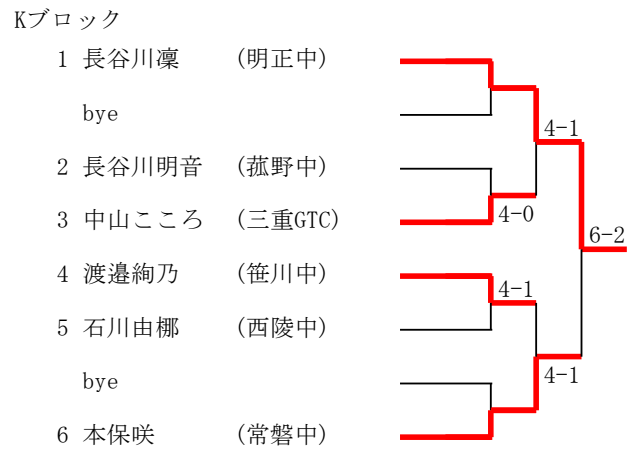

Aブロック

1	山内舜也 眞田武	(三重GTC)	
2	松井駿太郎 菅原咲	(山手中)	
3	伊藤柊二 関口晴馬	(光陵中)	
4	鍋島宝 荒木栄志	(富田中)	
5	黒宮拓翔 大平陽也	(大池中)	
6	後藤亮磨 位田圭吾	(桜中)	
7	北村旺亮 川崎春輝	(常磐中)	
8	工藤奏多 高木琉成	(富洲原中)	
9	宇尾野敬人 渡邊柊太	(明正中)	
10	近藤蒼馬 栢山敦哉	(笹川中)	

Cブロック

1	中西悠人 新隼	(伊賀TA)	
2	矢田煌典 沖永基矢	(西陵中)	
3	曾根侑馬 渡邊誠也	(菰野中)	
4	藤田進太郎 早川仁	(光陵中)	
5	津吉虹太郎 金侷鴻	(暁中)	
6	野本奏士 山口由真	(明正中)	
7	廣田優亜 入江志音	(三重GTC)	
8	水谷羽矢人 石田悠貴	(富田中)	
9	水谷優輝 木村洋雄	(山手中)	

Eブロック

1	野村颯 川北新大	(リアンテスクラブ) (ロランインドア)	
2	山本佳汰 松田彬良	(明正中)	
3	岡田侑馬 安河内瑛人	(山手中)	
4	山田竜輝 芝原滯月	(桜中)	
5	川村昂也 平岡弓弦	(三滝中)	
6	永田琉輝哉 服部虎愛	(大池中)	
7	渡邊大真 稲垣篤紀	(富洲原中)	
8	八鳥寿利安 弥勒幸太郎	(三重GTC) (菰野中)	
9	北川裕太 上村蒼來	(西陵中)	
10	山中蒼大 西村悠希	(鈴鹿中)	

Gブロック

1	永井伶 渡部聡介	(暁中)	
2	米川碧泉 委文一真	(西陵中)	
3	財津勇光 山本錬	(富田中)	
4	谷川想真 竹内巧人	(菰野中)	
5	伊藤大輝 崔爽真	(富洲原中)	
6	服部亮太 佐藤遙真	(光陵中)	
7	森俊介 松岡莉空	(桜中)	
8	田之上悠人 服部蒼汰	(山手中)	
9	松田侑弥 川瀬創太	(明正中)	
10	桂川弘也 後藤安就	(常磐中)	

Bブロック

1	田中星那 寺田陽奏	(常磐中) (SSG)	
2	石垣慶次 森川夢翔	(西陵中)	
3	延末幸希 高岸陽彩	(明正中)	
4	田辺廉 西森晴人	(鈴鹿中)	
5	木本燈哉 徳川貴一	(海星中)	
6	山中大夢 羽木遥斗	(三滝中)	
7	佐藤土恩 高倉僚大	(三重平中)	
8	稲垣雄斗 山路琥太郎	(菰野中)	
9	山田真也 竹内一将	(富田中)	
10	天白真太郎 多田僚真	(アクシズ)	

Dブロック

1	前田慶次 谷幸汰郎	(鈴鹿Jrチーム) (フリス)	
2	鈴木奏翔 布目大智	(光陵中)	
3	沼崎樹 伊藤洗太	(富田中)	
4	土性直人 祖父江知明	(常磐中)	
5	山本悠翔 平野聖也	(西陵中)	
6	竹内煌 山口順也	(菰野中)	
7	西村征成 長谷川響	(鈴鹿中)	
8	野口鳳雅 水谷天鳳	(富洲原中)	
9	松平悠馬 黒木翔太	(桜中)	
10	富永翔跡 藤井崇汰	(明正中) (三重GTC)	

Fブロック

1	鏡優生 池本雄哉	(三重GTC) (リビアTC)	
2	後藤蒼依 藤崎彰道	(桜中)	
3	村上和樹 吉川土道	(常磐中)	
4	鈴木健心 藤井尚征	(海星中)	
5	鈴木滉矢 深野晴矢	(山手中)	
6	大村世雲 齋藤陽真	(富田中)	
7	水谷一善 中川滉月	(西陵中)	
8	辻本優真 縣汰星	(光陵中)	
9	小倉悠賢 杉立悠真	(明正中)	

Hブロック

1	加藤蒼良 鮫島豪	(三重GTC)	
2	梶山大暉 平野貴琉	(山手中)	
3	藤井大翔 葛山惺矢	(光陵中)	
4	有澤直都 伊藤遼	(三滝中)	
5	椎葉涼晴 北森圭輔	(伊賀TA)	
6	森琉晴 木村颯汰	(西陵中)	
7	瀬古隼葵 山本土温	(明正中)	
8	加藤壮大 藤原聡佑	(富田中)	
9	澤田佳吾 平野眞行	(三重平中)