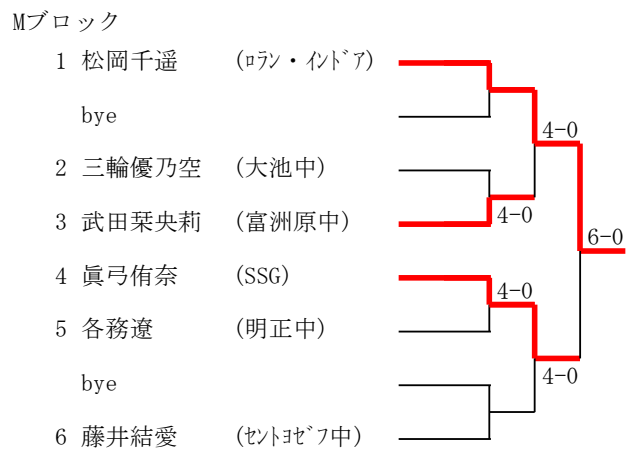

Aブロック

1	山内舜也 眞田武	(三重GTC)	
2	松井駿太郎 菅原咲	(山手中)	
3	伊藤柊二 関口晴馬	(光陵中)	
4	鍋島宝 荒木栄志	(富田中)	
5	黒宮拓翔 大平陽也	(大池中)	
6	後藤亮磨 位田圭吾	(桜中)	
7	北村旺亮 川崎春輝	(常磐中)	
8	工藤奏多 高木琉成	(富洲原中)	
9	宇尾野敬人 渡邊柊太	(明正中)	
10	近藤蒼馬 栢山敦哉	(笹川中)	

Cブロック

1	中西悠人 新隼	(伊賀TA)	
2	矢田煌典 沖永基矢	(西陵中)	
3	曾根侑馬 渡邊誠也	(菰野中)	
4	藤田進太郎 早川仁	(光陵中)	
5	津吉虹太郎 金侷鴻	(暁中)	
6	野本奏士 山口由真	(明正中)	
7	廣田優亜 入江志音	(三重GTC)	
8	水谷羽矢人 石田悠貴	(富田中)	
9	水谷優輝 木村洋雄	(山手中)	

Eブロック

1	野村颯 川北新大	(リアンテスクラブ) (ロランインドア)	
2	山本佳汰 松田彬良	(明正中)	
3	岡田侑馬 安河内瑛人	(山手中)	
4	山田竜輝 芝原滯月	(桜中)	
5	川村昂也 平岡弓弦	(三滝中)	
6	永田琉輝哉 服部虎愛	(大池中)	
7	渡邊大真 稲垣篤紀	(富洲原中)	
8	八鳥寿利安 弥勒幸太郎	(三重GTC) (菰野中)	
9	北川裕太 上村蒼來	(西陵中)	
10	山中蒼大 西村悠希	(鈴鹿中)	

Gブロック

1	永井伶 渡部聡介	(暁中)	
2	米川碧泉 委文一真	(西陵中)	
3	財津勇光 山本錬	(富田中)	
4	谷川想真 竹内巧人	(菰野中)	
5	伊藤大輝 崔爽真	(富洲原中)	
6	服部亮太 佐藤遙真	(光陵中)	
7	森俊介 松岡莉空	(桜中)	
8	田之上悠人 服部蒼汰	(山手中)	
9	松田侑弥 川瀬創太	(明正中)	
10	桂川弘也 後藤安就	(常磐中)	

Bブロック

1	田中星那 寺田陽奏	(常磐中) (SSG)	
2	石垣慶次 森川夢翔	(西陵中)	
3	延末幸希 高岸陽彩	(明正中)	
4	田辺廉 西森晴人	(鈴鹿中)	
5	木本燈哉 徳川貴一	(海星中)	
6	山中大夢 羽木遥斗	(三滝中)	
7	佐藤土恩 高倉僚大	(三重平中)	
8	稲垣雄斗 山路琥太郎	(菰野中)	
9	山田真也 竹内一将	(富田中)	
10	天白真太郎 多田僚真	(アクシズ)	

Dブロック

1	前田慶次 谷幸汰郎	(鈴鹿Jrチーム) (フリス)	
2	鈴木奏翔 布目大智	(光陵中)	
3	沼崎樹 伊藤洗太	(富田中)	
4	土性直人 祖父江知明	(常磐中)	
5	山本悠翔 平野聖也	(西陵中)	
6	竹内煌 山口順也	(菰野中)	
7	西村征成 長谷川響	(鈴鹿中)	
8	野口鳳雅 水谷天鳳	(富洲原中)	
9	松平悠馬 黒木翔太	(桜中)	
10	富永翔跡 藤井崇汰	(明正中) (三重GTC)	

Fブロック

1	鏡優生 池本雄哉	(三重GTC) (リビアTC)	
2	後藤蒼依 藤崎彰道	(桜中)	
3	村上和樹 吉川土道	(常磐中)	
4	鈴木健心 藤井尚征	(海星中)	
5	鈴木滉矢 深野晴矢	(山手中)	
6	大村世雲 齋藤陽真	(富田中)	
7	水谷一善 中川滉月	(西陵中)	
8	辻本優真 縣汰星	(光陵中)	
9	小倉悠賢 杉立悠真	(明正中)	

Hブロック

1	加藤蒼良 鮫島豪	(三重GTC)	
2	梶山大暉 平野貴琉	(山手中)	
3	藤井大翔 葛山惺矢	(光陵中)	
4	有澤直都 伊藤遼	(三滝中)	
5	椎葉涼晴 北森圭輔	(伊賀TA)	
6	森琉晴 木村颯汰	(西陵中)	
7	瀬古隼葵 山本土温	(明正中)	
8	加藤壮大 藤原聡佑	(富田中)	
9	澤田佳吾 平野眞行	(三重平中)