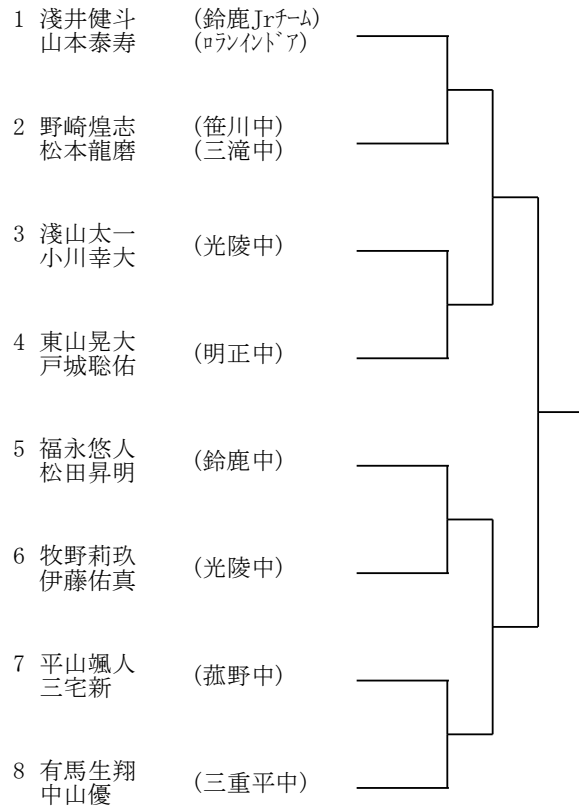

## 《所属団体の代表者へ連絡》

- ◇ 本大会はロービングアンパイアをつけません。試合のトラブルを見かけましたら、本部までお知らせください。
- ◇ 全日程ともに8時30分より打ち合わせをします。各会場の大会本部にお集まりください。(三滝:管理棟2階、ドーム:北口上通路)

Aブロック

Cブロック

Eブロック

Gブロック

Bブロック

Dブロック

Fブロック

Hブロック

Aブロック

- 1 朝比奈咲来 (ATK)
- bye
- bye
- bye
- 2 井上茉莉花 (明正中)
- bye
- bye
- 3 池田恋菜 (三重平中)

Eブロック

- 1 藤原彩心 (ATK)
- bye
- bye
- bye
- 2 和田依知佳 (菰野中)
- bye
- bye
- 3 羽多野莉加 (海星中)

Iブロック

- 1 岸田せい (三重GTC)
- bye
- bye
- bye
- 2 川出結夢 (明正中)
- bye
- bye
- 3 林千展 (菰野中)