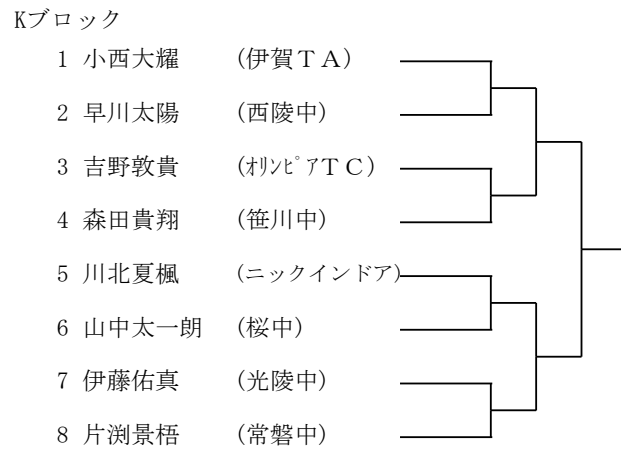

## 《試合に関する注意事項》

- ◇ 上記の受付終了時刻までに規定の服装に着替えて大会本部まで出席を届けてください。遅れた場合は棄権とすることがあるので注意して下さい。
- ◇ **選手はHPにある「大会進行の流れ」を理解した上で参加してください。**
- ◇ 大会進行は、オーダーオブプレイ方式で行います。
- ◇ ボールは若番の選手が本部に取りに来てください。試合後は敗者がボールを持ち帰ってください。
- ◇ 試合中、トラブルがあった場合は、役員を呼んでください。
- ◇ 前の試合終了後、5分経過してもコートに現れない場合は、トスの権利と第1ゲームを失います。10分経過までに現れた場合は、遅れた選手・組は試合前のサービス練習は行わずゲームを始めること。
- ◇ 前の試合終了後、両者が5分経過しても現れずに10分経過までに現れた場合は、両者サービス練習なしでトスを行って1ゲームオールから試合を始めてください。
- ◇ 前の試合終了後、10分を経過してもコートに現れない場合は、棄権となります。
- ◇ 試合前の練習は、サービス4本のみです。
- ◇ 試合方法は、ブロック準決勝までは4ゲーム先取マッチ(ノーアド)  
ブロック決勝からは1セットマッチ(アドあり、6-6後タイブレーク)  
順位決定戦は1セットマッチ(ノーアド、6-6後タイブレーク)  
S・Dとも3位決定戦、さらにSは5～16位決定戦もあり。天候や試合状況により変更することもあります。
- ◇ ジャッジはセルフジャッジです。選手はセルフジャッジが正しくできるように練習しておいてください。
- ◇ 服装は、全中規定(HP内に掲載)に従います(ロゴ規定を守ること)。

## 《所属団体の代表者へ連絡》

- ◇ 本大会はロービングアンパイアをつけません。試合のトラブルを見かけましたら、本部までお知らせください。
- ◇ 全日程ともに8時30分より打ち合わせをします。各会場の大会本部にお集まりください。(三滝:管理棟2階、ドーム:北口上通路)

Aブロック

Cブロック

Eブロック

Gブロック

Bブロック

Dブロック