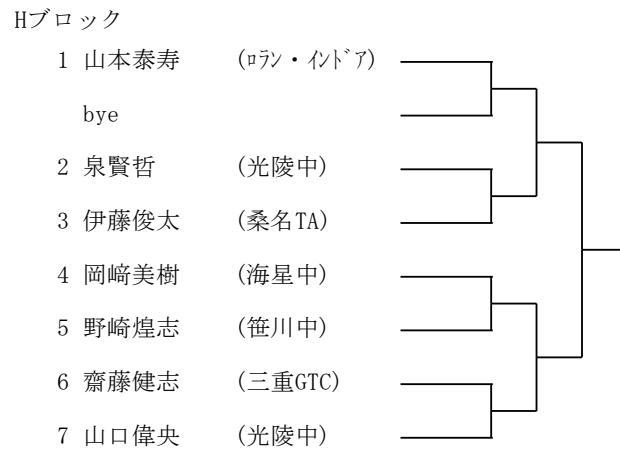

## 《試合に関する注意事項》

- ◇ 上記の受付終了時刻までに規定の服装に着替えて大会本部まで出席を届けてください。遅れた場合は棄権とすることがあるので注意して下さい。
- ◇ **選手はHPにある「大会進行の流れ」を理解した上で参加してください。**
- ◇ 大会進行は、オーダーオブプレイ方式で行います。
- ◇ ボールは若番の選手が本部に取りに来てください。試合後は敗者がボールを持ち帰ってください。
- ◇ 試合中、トラブルがあった場合は、役員を呼んでください。
- ◇ 前の試合終了後、5分経過してもコートに現れない場合は、トスの権利と第1ゲームを失います。10分経過までに現れた場合は、遅れた選手・組は試合前のサービス練習は行わずゲームを始めること。
- ◇ 前の試合終了後、両者が5分経過しても現れずに10分経過までに現れた場合は、両者サービス練習なしでトスを行って1ゲームオールから試合を始めてください。
- ◇ 前の試合終了後、10分を経過してもコートに現れない場合は、棄権となります。
- ◇ 試合前の練習は、サービス4本のみです。
- ◇ 試合方法は、ブロック準決勝までは4ゲーム先取マッチ(ノーアド)  
ブロック決勝からは1セットマッチ(アドあり、6-6後タイブレーク)  
順位決定戦は1セットマッチ(ノーアド、6-6後タイブレーク)  
S・Dとも3位決定戦、さらにSは5～16位決定戦もあり。天候や試合状況により変更することもあります。
- ◇ ジャッジはセルフジャッジです。選手はセルフジャッジが正しくできるように練習しておいてください。
- ◇ 服装は、全中規定(HP内に掲載)に従います(ロゴ規定を守ること)。

## 《所属団体の代表者へ連絡》

- ◇ 本大会はロービングアンパイアをつけません。試合のトラブルを見かけましたら、本部までお知らせください。
- ◇ 全日程ともに8時30分より打ち合わせをします。各会場の大会本部にお集まりください。(三滝:管理棟2階、ドーム:北口上通路)

Aブロック

Cブロック

Eブロック

Gブロック

Bブロック

Dブロック