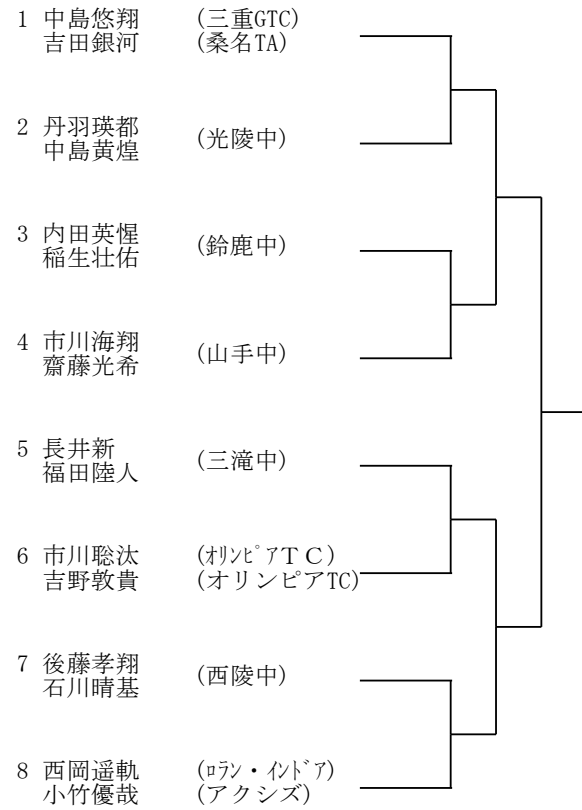

## 《所属団体の代表者へ連絡》

- ◇ 本大会はロービングアンパイアをつけません。試合のトラブルを見かけましたら、本部までお知らせください。
- ◇ 全日程ともに8時30分より打ち合わせをします。各会場の大会本部にお集まりください。(三滝:管理棟2階、ドーム:北口上通路)

Aブロック

Cブロック

Eブロック

Gブロック

Bブロック

Dブロック

Fブロック

Hブロック

Aブロック

- 1 朝比奈咲来 (ATK)
- bye
- bye
- bye
- 2 井上茉莉花 (明正中)
- bye
- bye
- 3 池田恋菜 (三重平中)

Eブロック

- 1 藤原彩心 (ATK)
- bye
- bye
- bye
- 2 和田依知佳 (菰野中)
- bye
- bye
- 3 羽多野莉加 (海星中)

Iブロック

- 1 岸田せい (三重GTC)
- bye
- bye
- bye
- 2 川出結夢 (明正中)
- bye
- bye
- 3 林千展 (菰野中)