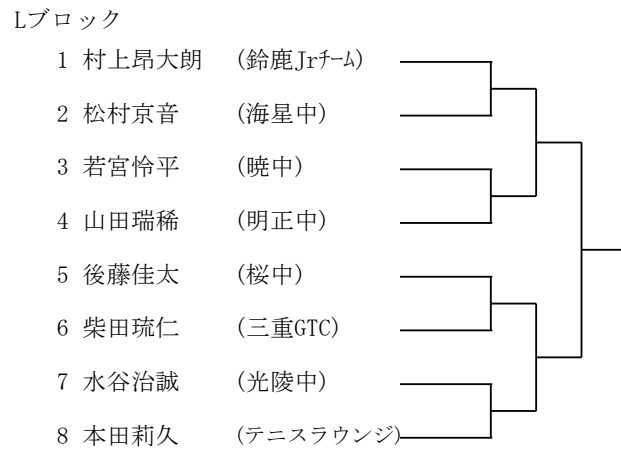

## 《所属団体の代表者へ連絡》

- ◇ 本大会はロービングアンパイアをつけません。試合のトラブルを見かけましたら、本部までお知らせください。
- ◇ 全日程ともに8時30分より打ち合わせをします。各会場の大会本部にお集まりください。(三滝:管理棟2階、ドーム:北口上通路)

Aブロック

Cブロック

Eブロック

Gブロック

Bブロック

Dブロック