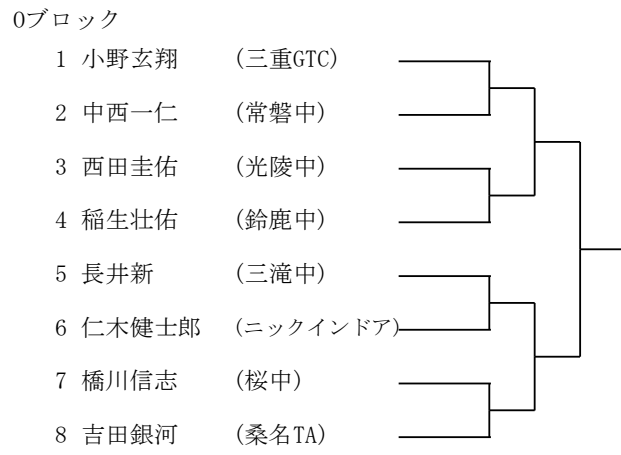

## 《所属団体の代表者へ連絡》

- ◇ 本大会はロービングアンパイアをつけません。試合のトラブルを見かけましたら、本部までお知らせください。
- ◇ 全日程ともに8時30分より打ち合わせをします。各会場の大会本部にお集まりください。(三滝:管理棟2階、ドーム:北口上通路)

Aブロック

Cブロック

Eブロック

Gブロック

Bブロック

Dブロック