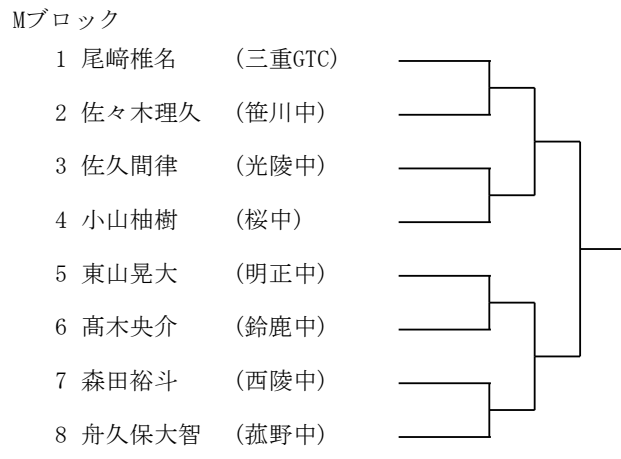

## 《所属団体の代表者へ連絡》

- ◇ 本大会はロービングアンパイアをつけません。試合のトラブルを見かけましたら、本部までお知らせください。
- ◇ 全日程ともに8時30分より打ち合わせをします。各会場の大会本部にお集まりください。(三滝:管理棟2階、ドーム:北口上通路)

Aブロック

Cブロック

Eブロック

Gブロック

Bブロック

Dブロック