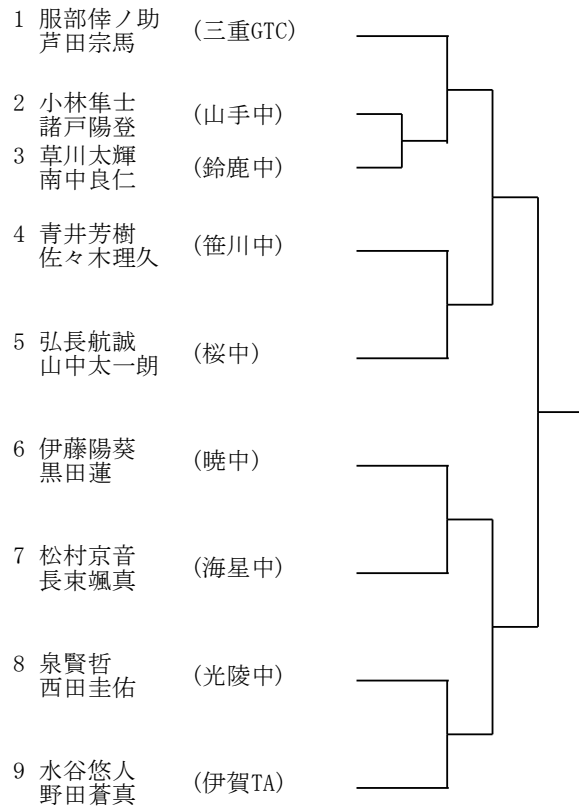

## 《所属団体の代表者へ連絡》

- ◇ 本大会はロービングアンパイアをつけません。試合のトラブルを見かけましたら、本部までお知らせください。
- ◇ 全日程ともに8時30分より打ち合わせをします。各会場の大会本部にお集まりください。(三滝:管理棟2階、ドーム:北口上通路)

Aブロック

Cブロック

Eブロック

Gブロック

Bブロック

Dブロック

Fブロック

Hブロック

Aブロック

- 1 朝比奈咲来 (ATK)
- bye
- bye
- bye
- 2 井上茉莉花 (明正中)
- bye
- bye
- 3 池田恋菜 (三重平中)

Eブロック

- 1 藤原彩心 (ATK)
- bye
- bye
- bye
- 2 和田依知佳 (菰野中)
- bye
- bye
- 3 羽多野莉加 (海星中)

Iブロック

- 1 岸田せい (三重GTC)
- bye
- bye
- bye
- 2 川出結夢 (明正中)
- bye
- bye
- 3 林千展 (菰野中)