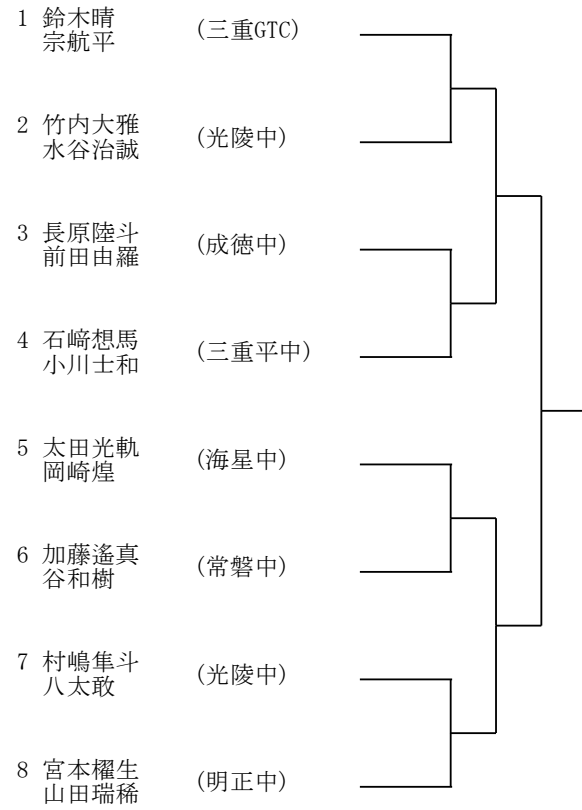

## 《所属団体の代表者へ連絡》

- ◇ 本大会はロービングアンパイアをつけません。試合のトラブルを見かけましたら、本部までお知らせください。
- ◇ 全日程ともに8時30分より打ち合わせをします。各会場の大会本部にお集まりください。(三滝:管理棟2階、ドーム:北口上通路)

Aブロック

Cブロック

Eブロック

Gブロック

Bブロック

Dブロック