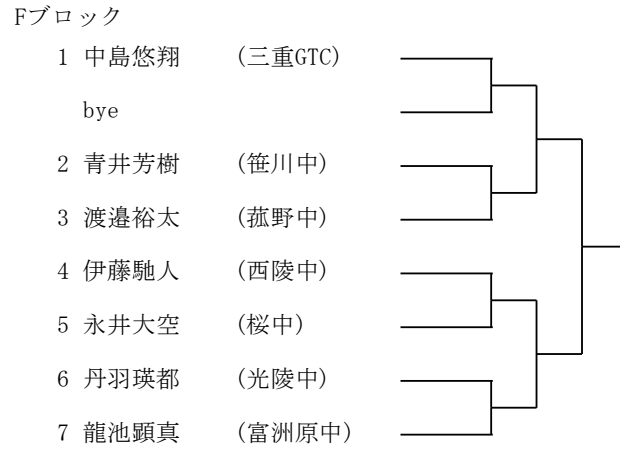

## 《試合に関する注意事項》

- ◇ 上記の受付終了時刻までに規定の服装に着替えて大会本部まで出席を届けてください。遅れた場合は棄権とすることがあるので注意して下さい。
- ◇ **選手はHPにある「大会進行の流れ」を理解した上で参加してください。**
- ◇ 大会進行は、オーダーオブプレイ方式で行います。
- ◇ ボールは若番の選手が本部に取りに来てください。試合後は敗者がボールを持ち帰ってください。
- ◇ 試合中、トラブルがあった場合は、役員を呼んでください。
- ◇ 前の試合終了後、5分経過してもコートに現れない場合は、トスの権利と第1ゲームを失います。10分経過までに現れた場合は、遅れた選手・組は試合前のサービス練習は行わずゲームを始めること。
- ◇ 前の試合終了後、両者が5分経過しても現れずに10分経過までに現れた場合は、両者サービス練習なしでトスを行って1ゲームオールから試合を始めてください。
- ◇ 前の試合終了後、10分を経過してもコートに現れない場合は、棄権となります。
- ◇ 試合前の練習は、サービス4本のみです。
- ◇ 試合方法は、ブロック準決勝までは4ゲーム先取マッチ(ノーアド)  
ブロック決勝からは1セットマッチ(アドあり、6-6後タイブレーク)  
順位決定戦は1セットマッチ(ノーアド、6-6後タイブレーク)  
S・Dとも3位決定戦、さらにSは5～16位決定戦もあり。天候や試合状況により変更することもあります。
- ◇ ジャッジはセルフジャッジです。選手はセルフジャッジが正しくできるように練習しておいてください。
- ◇ 服装は、全中規定(HP内に掲載)に従います(ロゴ規定を守ること)。

## 《所属団体の代表者へ連絡》

- ◇ 本大会はロービングアンパイアをつけません。試合のトラブルを見かけましたら、本部までお知らせください。
- ◇ 全日程ともに8時30分より打ち合わせをします。各会場の大会本部にお集まりください。(三滝:管理棟2階、ドーム:北口上通路)

Aブロック

Cブロック

Eブロック

Gブロック

Bブロック

Dブロック