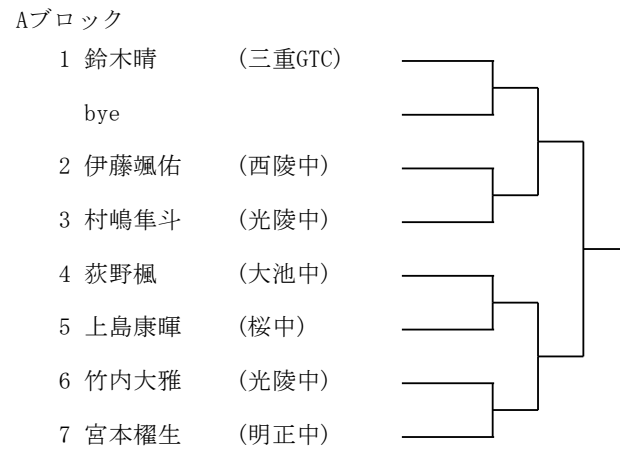

## 《試合に関する注意事項》

- ◇ 上記の受付終了時刻までに規定の服装に着替えて大会本部まで出席を届けてください。遅れた場合は棄権とすることがあるので注意して下さい。
- ◇ **選手はHPにある「大会進行の流れ」を理解した上で参加してください。**
- ◇ 大会進行は、オーダーオブプレイ方式で行います。
- ◇ ボールは若番の選手が本部に取りに来てください。試合後は敗者がボールを持ち帰ってください。
- ◇ 試合中、トラブルがあった場合は、役員を呼んでください。
- ◇ 前の試合終了後、5分経過してもコートに現れない場合は、トスの権利と第1ゲームを失います。10分経過までに現れた場合は、遅れた選手・組は試合前のサービス練習は行わずゲームを始めること。
- ◇ 前の試合終了後、両者が5分経過しても現れずに10分経過までに現れた場合は、両者サービス練習なしでトスを行って1ゲームオールから試合を始めてください。
- ◇ 前の試合終了後、10分を経過してもコートに現れない場合は、棄権となります。
- ◇ 試合前の練習は、サービス4本のみです。
- ◇ 試合方法は、ブロック準決勝までは4ゲーム先取マッチ(ノーアド)  
ブロック決勝からは1セットマッチ(アドあり、6-6後タイブレーク)  
順位決定戦は1セットマッチ(ノーアド、6-6後タイブレーク)  
S・Dとも3位決定戦、さらにSは5～16位決定戦もあり。天候や試合状況により変更することもあります。
- ◇ ジャッジはセルフジャッジです。選手はセルフジャッジが正しくできるように練習しておいてください。
- ◇ 服装は、全中規定(HP内に掲載)に従います(ロゴ規定を守ること)。

## 《所属団体の代表者へ連絡》

- ◇ 本大会はロービングアンパイアをつけません。試合のトラブルを見かけましたら、本部までお知らせください。
- ◇ 全日程ともに8時30分より打ち合わせをします。各会場の大会本部にお集まりください。(三滝:管理棟2階、ドーム:北口上通路)

Aブロック

Cブロック

Eブロック

Gブロック

Bブロック

Dブロック