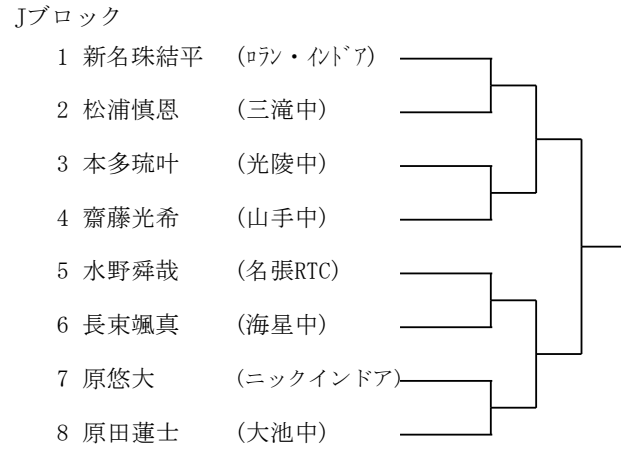

## 《所属団体の代表者へ連絡》

- ◇ 本大会はロービングアンパイアをつけません。試合のトラブルを見かけましたら、本部までお知らせください。
- ◇ 全日程ともに8時30分より打ち合わせをします。各会場の大会本部にお集まりください。(三滝:管理棟2階、ドーム:北口上通路)

Aブロック

Cブロック

Eブロック

Gブロック

Bブロック

Dブロック