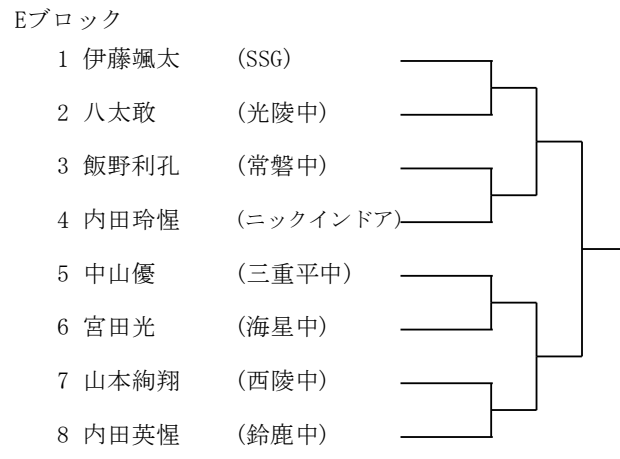

## 《試合に関する注意事項》

- ◇ 上記の受付終了時刻までに規定の服装に着替えて大会本部まで出席を届けてください。遅れた場合は棄権とすることがあるので注意して下さい。
- ◇ **選手はHPにある「大会進行の流れ」を理解した上で参加してください。**
- ◇ 大会進行は、オーダーオブプレイ方式で行います。
- ◇ ボールは若番の選手が本部に取りに来てください。試合後は敗者がボールを持ち帰ってください。
- ◇ 試合中、トラブルがあった場合は、役員を呼んでください。
- ◇ 前の試合終了後、5分経過してもコートに現れない場合は、トスの権利と第1ゲームを失います。10分経過までに現れた場合は、遅れた選手・組は試合前のサービス練習は行わずゲームを始めること。
- ◇ 前の試合終了後、両者が5分経過しても現れずに10分経過までに現れた場合は、両者サービス練習なしでトスを行って1ゲームオールから試合を始めてください。
- ◇ 前の試合終了後、10分を経過してもコートに現れない場合は、棄権となります。
- ◇ 試合前の練習は、サービス4本のみです。
- ◇ 試合方法は、ブロック準決勝までは4ゲーム先取マッチ(ノーアド)  
ブロック決勝からは1セットマッチ(アドあり、6-6後タイブレーク)  
順位決定戦は1セットマッチ(ノーアド、6-6後タイブレーク)  
S・Dとも3位決定戦、さらにSは5～16位決定戦もあり。天候や試合状況により変更することもあります。
- ◇ ジャッジはセルフジャッジです。選手はセルフジャッジが正しくできるように練習しておいてください。
- ◇ 服装は、全中規定(HP内に掲載)に従います(ロゴ規定を守ること)。

## 《所属団体の代表者へ連絡》

- ◇ 本大会はロービングアンパイアをつけません。試合のトラブルを見かけましたら、本部までお知らせください。
- ◇ 全日程ともに8時30分より打ち合わせをします。各会場の大会本部にお集まりください。(三滝:管理棟2階、ドーム:北口上通路)

Aブロック

Cブロック

Eブロック

Gブロック

Bブロック

Dブロック