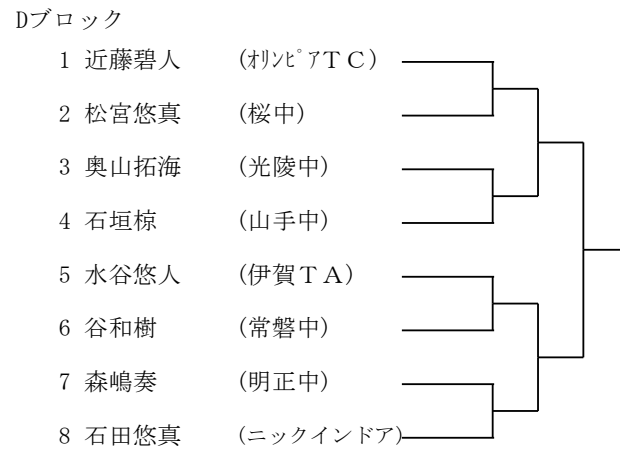

## 《試合に関する注意事項》

- ◇ 上記の受付終了時刻までに規定の服装に着替えて大会本部まで出席を届けてください。遅れた場合は棄権とすることがあるので注意して下さい。
- ◇ **選手はHPにある「大会進行の流れ」を理解した上で参加してください。**
- ◇ 大会進行は、オーダーオブプレイ方式で行います。
- ◇ ボールは若番の選手が本部に取りに来てください。試合後は敗者がボールを持ち帰ってください。
- ◇ 試合中、トラブルがあった場合は、役員を呼んでください。
- ◇ 前の試合終了後、5分経過してもコートに現れない場合は、トスの権利と第1ゲームを失います。10分経過までに現れた場合は、遅れた選手・組は試合前のサービス練習は行わずゲームを始めること。
- ◇ 前の試合終了後、両者が5分経過しても現れずに10分経過までに現れた場合は、両者サービス練習なしでトスを行って1ゲームオールから試合を始めてください。
- ◇ 前の試合終了後、10分を経過してもコートに現れない場合は、棄権となります。
- ◇ 試合前の練習は、サービス4本のみです。
- ◇ 試合方法は、ブロック準決勝までは4ゲーム先取マッチ(ノーアド)  
ブロック決勝からは1セットマッチ(アドあり、6-6後タイブレーク)  
順位決定戦は1セットマッチ(ノーアド、6-6後タイブレーク)  
S・Dとも3位決定戦、さらにSは5～16位決定戦もあり。天候や試合状況により変更することもあります。
- ◇ ジャッジはセルフジャッジです。選手はセルフジャッジが正しくできるように練習しておいてください。
- ◇ 服装は、全中規定(HP内に掲載)に従います(ロゴ規定を守ること)。

## 《所属団体の代表者へ連絡》

- ◇ 本大会はロービングアンパイアをつけません。試合のトラブルを見かけましたら、本部までお知らせください。
- ◇ 全日程ともに8時30分より打ち合わせをします。各会場の大会本部にお集まりください。(三滝:管理棟2階、ドーム:北口上通路)

Aブロック

Cブロック

Eブロック

Gブロック

Bブロック

Dブロック