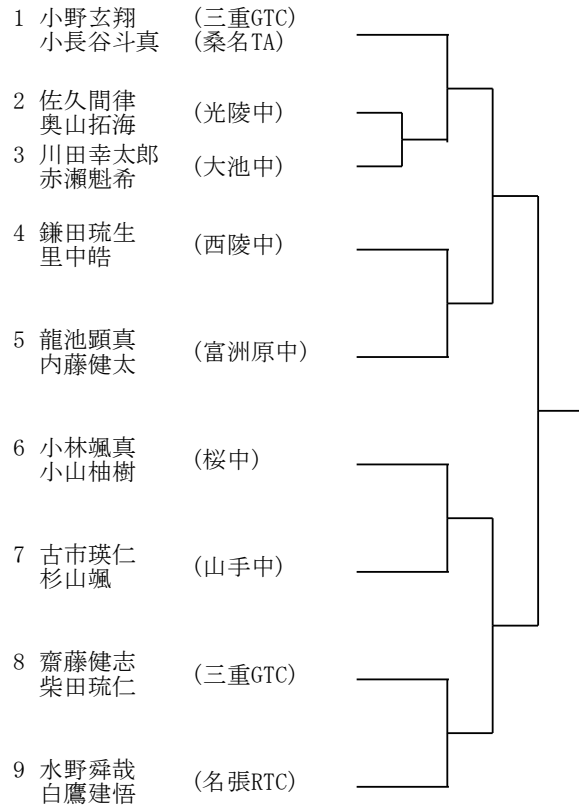

## 《所属団体の代表者へ連絡》

- ◇ 本大会はロービングアンパイアをつけません。試合のトラブルを見かけましたら、本部までお知らせください。
- ◇ 全日程ともに8時30分より打ち合わせをします。各会場の大会本部にお集まりください。(三滝:管理棟2階、ドーム:北口上通路)

Aブロック

Cブロック

Eブロック

Gブロック

Bブロック

Dブロック

Fブロック

Hブロック

Aブロック

- 1 朝比奈咲来 (ATK)
- bye
- bye
- bye
- 2 井上茉莉花 (明正中)
- bye
- bye
- 3 池田恋菜 (三重平中)

Eブロック

- 1 藤原彩心 (ATK)
- bye
- bye
- bye
- 2 和田依知佳 (菰野中)
- bye
- bye
- 3 羽多野莉加 (海星中)

Iブロック

- 1 岸田せい (三重GTC)
- bye
- bye
- bye
- 2 川出結夢 (明正中)
- bye
- bye
- 3 林千展 (菰野中)