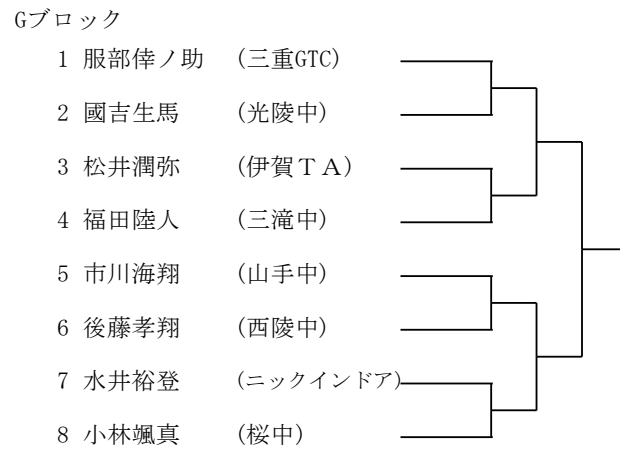

## 《所属団体の代表者へ連絡》

- ◇ 本大会はロービングアンパイアをつけません。試合のトラブルを見かけましたら、本部までお知らせください。
- ◇ 全日程ともに8時30分より打ち合わせをします。各会場の大会本部にお集まりください。(三滝:管理棟2階、ドーム:北口上通路)

Aブロック

Cブロック

Eブロック

Gブロック

Bブロック

Dブロック