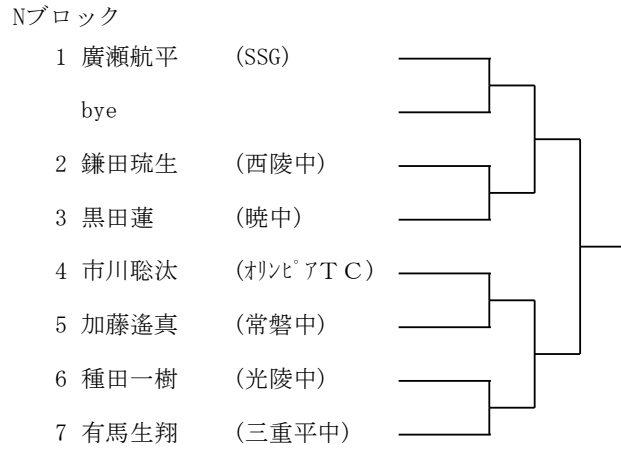

## 《試合に関する注意事項》

- ◇ 上記の受付終了時刻までに規定の服装に着替えて大会本部まで出席を届けてください。遅れた場合は棄権とすることがあるので注意して下さい。
- ◇ **選手はHPにある「大会進行の流れ」を理解した上で参加してください。**
- ◇ 大会進行は、オーダーオブプレイ方式で行います。
- ◇ ボールは若番の選手が本部に取りに来てください。試合後は敗者がボールを持ち帰ってください。
- ◇ 試合中、トラブルがあった場合は、役員を呼んでください。
- ◇ 前の試合終了後、5分経過してもコートに現れない場合は、トスの権利と第1ゲームを失います。10分経過までに現れた場合は、遅れた選手・組は試合前のサービス練習は行わずゲームを始めること。
- ◇ 前の試合終了後、両者が5分経過しても現れずに10分経過までに現れた場合は、両者サービス練習なしでトスを行って1ゲームオールから試合を始めてください。
- ◇ 前の試合終了後、10分を経過してもコートに現れない場合は、棄権となります。
- ◇ 試合前の練習は、サービス4本のみです。
- ◇ 試合方法は、ブロック準決勝までは4ゲーム先取マッチ(ノーアド)  
ブロック決勝からは1セットマッチ(アドあり、6-6後タイブレーク)  
順位決定戦は1セットマッチ(ノーアド、6-6後タイブレーク)  
S・Dとも3位決定戦、さらにSは5～16位決定戦もあり。天候や試合状況により変更することもあります。
- ◇ ジャッジはセルフジャッジです。選手はセルフジャッジが正しくできるように練習しておいてください。
- ◇ 服装は、全中規定(HP内に掲載)に従います(ロゴ規定を守ること)。

## 《所属団体の代表者へ連絡》

- ◇ 本大会はロービングアンパイアをつけません。試合のトラブルを見かけましたら、本部までお知らせください。
- ◇ 全日程ともに8時30分より打ち合わせをします。各会場の大会本部にお集まりください。(三滝:管理棟2階、ドーム:北口上通路)

Aブロック

Cブロック

Eブロック

Gブロック

Bブロック

Dブロック