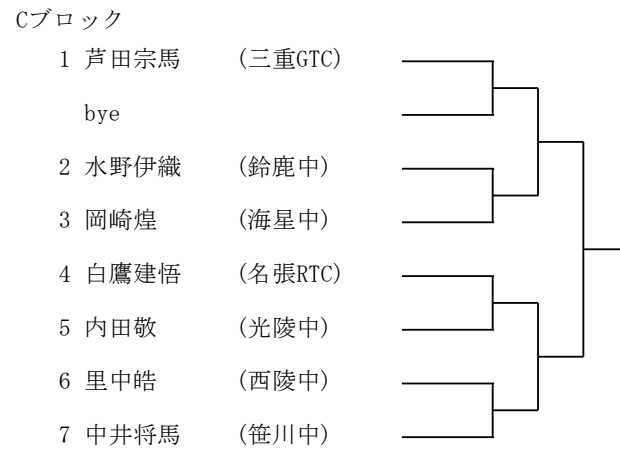

## 《試合に関する注意事項》

- ◇ 上記の受付終了時刻までに規定の服装に着替えて大会本部まで出席を届けてください。遅れた場合は棄権とすることがあるので注意して下さい。
- ◇ **選手はHPにある「大会進行の流れ」を理解した上で参加してください。**
- ◇ 大会進行は、オーダーオブプレイ方式で行います。
- ◇ ボールは若番の選手が本部に取りに来てください。試合後は敗者がボールを持ち帰ってください。
- ◇ 試合中、トラブルがあった場合は、役員を呼んでください。
- ◇ 前の試合終了後、5分経過してもコートに現れない場合は、トスの権利と第1ゲームを失います。10分経過までに現れた場合は、遅れた選手・組は試合前のサービス練習は行わずゲームを始めること。
- ◇ 前の試合終了後、両者が5分経過しても現れずに10分経過までに現れた場合は、両者サービス練習なしでトスを行って1ゲームオールから試合を始めてください。
- ◇ 前の試合終了後、10分を経過してもコートに現れない場合は、棄権となります。
- ◇ 試合前の練習は、サービス4本のみです。
- ◇ 試合方法は、ブロック準決勝までは4ゲーム先取マッチ(ノーアド)  
ブロック決勝からは1セットマッチ(アドあり、6-6後タイブレーク)  
順位決定戦は1セットマッチ(ノーアド、6-6後タイブレーク)  
S・Dとも3位決定戦、さらにSは5～16位決定戦もあり。天候や試合状況により変更することもあります。
- ◇ ジャッジはセルフジャッジです。選手はセルフジャッジが正しくできるように練習しておいてください。
- ◇ 服装は、全中規定(HP内に掲載)に従います(ロゴ規定を守ること)。

## 《所属団体の代表者へ連絡》

- ◇ 本大会はロービングアンパイアをつけません。試合のトラブルを見かけましたら、本部までお知らせください。
- ◇ 全日程ともに8時30分より打ち合わせをします。各会場の大会本部にお集まりください。(三滝:管理棟2階、ドーム:北口上通路)

Aブロック

Cブロック

Eブロック

Gブロック

Bブロック

Dブロック