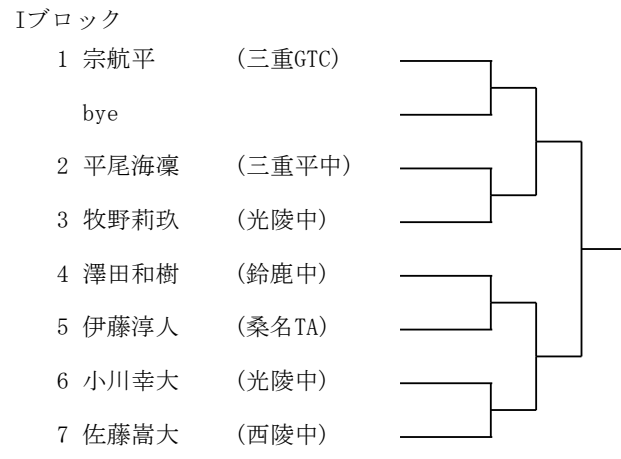

## 《試合に関する注意事項》

- ◇ 上記の受付終了時刻までに規定の服装に着替えて大会本部まで出席を届けてください。遅れた場合は棄権とすることがあるので注意して下さい。
- ◇ **選手はHPにある「大会進行の流れ」を理解した上で参加してください。**
- ◇ 大会進行は、オーダーオブプレイ方式で行います。
- ◇ ボールは若番の選手が本部に取りに来てください。試合後は敗者がボールを持ち帰ってください。
- ◇ 試合中、トラブルがあった場合は、役員を呼んでください。
- ◇ 前の試合終了後、5分経過してもコートに現れない場合は、トスの権利と第1ゲームを失います。10分経過までに現れた場合は、遅れた選手・組は試合前のサービス練習は行わずゲームを始めること。
- ◇ 前の試合終了後、両者が5分経過しても現れずに10分経過までに現れた場合は、両者サービス練習なしでトスを行って1ゲームオールから試合を始めてください。
- ◇ 前の試合終了後、10分を経過してもコートに現れない場合は、棄権となります。
- ◇ 試合前の練習は、サービス4本のみです。
- ◇ 試合方法は、ブロック準決勝までは4ゲーム先取マッチ(ノーアド)  
ブロック決勝からは1セットマッチ(アドあり、6-6後タイブレーク)  
順位決定戦は1セットマッチ(ノーアド、6-6後タイブレーク)  
S・Dとも3位決定戦、さらにSは5～16位決定戦もあり。天候や試合状況により変更することもあります。
- ◇ ジャッジはセルフジャッジです。選手はセルフジャッジが正しくできるように練習しておいてください。
- ◇ 服装は、全中規定(HP内に掲載)に従います(ロゴ規定を守ること)。

## 《所属団体の代表者へ連絡》

- ◇ 本大会はロービングアンパイアをつけません。試合のトラブルを見かけましたら、本部までお知らせください。
- ◇ 全日程ともに8時30分より打ち合わせをします。各会場の大会本部にお集まりください。(三滝:管理棟2階、ドーム:北口上通路)

Aブロック

Cブロック

Eブロック

Gブロック

Bブロック

Dブロック