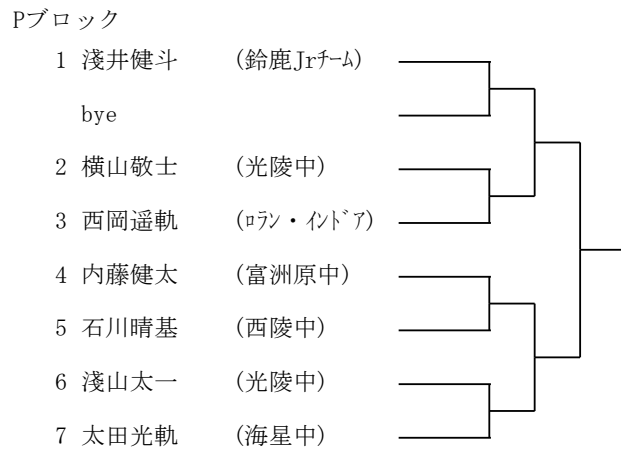

## 《試合に関する注意事項》

- ◇ 上記の受付終了時刻までに規定の服装に着替えて大会本部まで出席を届けてください。遅れた場合は棄権とすることがあるので注意して下さい。
- ◇ **選手はHPにある「大会進行の流れ」を理解した上で参加してください。**
- ◇ 大会進行は、オーダーオブプレイ方式で行います。
- ◇ ボールは若番の選手が本部に取りに来てください。試合後は敗者がボールを持ち帰ってください。
- ◇ 試合中、トラブルがあった場合は、役員を呼んでください。
- ◇ 前の試合終了後、5分経過してもコートに現れない場合は、トスの権利と第1ゲームを失います。10分経過までに現れた場合は、遅れた選手・組は試合前のサービス練習は行わずゲームを始めること。
- ◇ 前の試合終了後、両者が5分経過しても現れずに10分経過までに現れた場合は、両者サービス練習なしでトスを行って1ゲームオールから試合を始めてください。
- ◇ 前の試合終了後、10分を経過してもコートに現れない場合は、棄権となります。
- ◇ 試合前の練習は、サービス4本のみです。
- ◇ 試合方法は、ブロック準決勝までは4ゲーム先取マッチ(ノーアド)  
ブロック決勝からは1セットマッチ(アドあり、6-6後タイブレーク)  
順位決定戦は1セットマッチ(ノーアド、6-6後タイブレーク)  
S・Dとも3位決定戦、さらにSは5～16位決定戦もあり。天候や試合状況により変更することもあります。
- ◇ ジャッジはセルフジャッジです。選手はセルフジャッジが正しくできるように練習しておいてください。
- ◇ 服装は、全中規定(HP内に掲載)に従います(ロゴ規定を守ること)。

## 《所属団体の代表者へ連絡》

- ◇ 本大会はロービングアンパイアをつけません。試合のトラブルを見かけましたら、本部までお知らせください。
- ◇ 全日程ともに8時30分より打ち合わせをします。各会場の大会本部にお集まりください。(三滝:管理棟2階、ドーム:北口上通路)

Aブロック

Cブロック

Eブロック

Gブロック

Bブロック

Dブロック