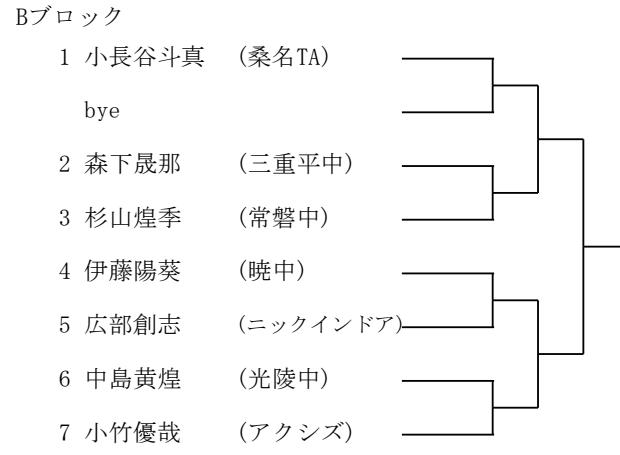

## 《試合に関する注意事項》

- ◇ 上記の受付終了時刻までに規定の服装に着替えて大会本部まで出席を届けてください。遅れた場合は棄権とすることがあるので注意して下さい。
- ◇ **選手はHPにある「大会進行の流れ」を理解した上で参加してください。**
- ◇ 大会進行は、オーダーオブプレイ方式で行います。
- ◇ ボールは若番の選手が本部に取りに来てください。試合後は敗者がボールを持ち帰ってください。
- ◇ 試合中、トラブルがあった場合は、役員を呼んでください。
- ◇ 前の試合終了後、5分経過してもコートに現れない場合は、トスの権利と第1ゲームを失います。10分経過までに現れた場合は、遅れた選手・組は試合前のサービス練習は行わずゲームを始めること。
- ◇ 前の試合終了後、両者が5分経過しても現れずに10分経過までに現れた場合は、両者サービス練習なしでトスを行って1ゲームオールから試合を始めてください。
- ◇ 前の試合終了後、10分を経過してもコートに現れない場合は、棄権となります。
- ◇ 試合前の練習は、サービス4本のみです。
- ◇ 試合方法は、ブロック準決勝までは4ゲーム先取マッチ(ノーアド)  
ブロック決勝からは1セットマッチ(アドあり、6-6後タイブレーク)  
順位決定戦は1セットマッチ(ノーアド、6-6後タイブレーク)  
S・Dとも3位決定戦、さらにSは5～16位決定戦もあり。天候や試合状況により変更することもあります。
- ◇ ジャッジはセルフジャッジです。選手はセルフジャッジが正しくできるように練習しておいてください。
- ◇ 服装は、全中規定(HP内に掲載)に従います(ロゴ規定を守ること)。

## 《所属団体の代表者へ連絡》

- ◇ 本大会はロービングアンパイアをつけません。試合のトラブルを見かけましたら、本部までお知らせください。
- ◇ 全日程ともに8時30分より打ち合わせをします。各会場の大会本部にお集まりください。(三滝:管理棟2階、ドーム:北口上通路)

Aブロック

Cブロック

Eブロック

Gブロック

Bブロック

Dブロック