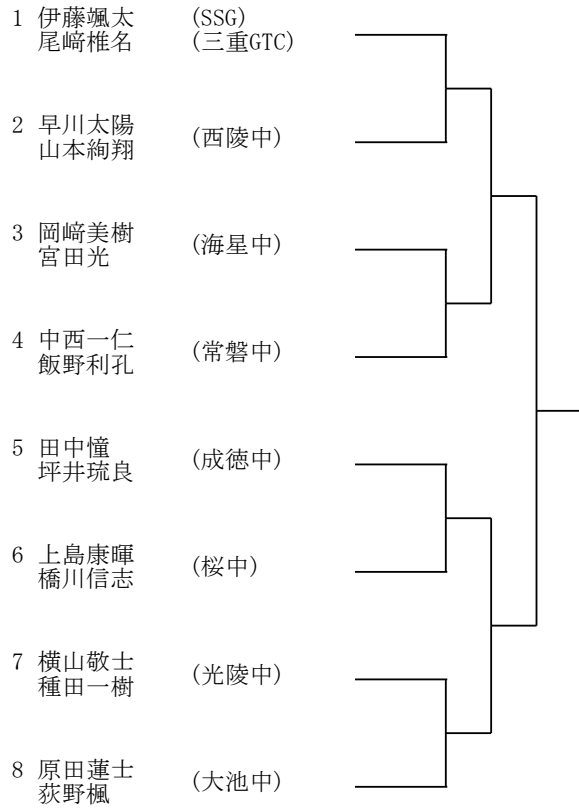

## 《所属団体の代表者へ連絡》

- ◇ 本大会はロービングアンパイアをつけません。試合のトラブルを見かけましたら、本部までお知らせください。
- ◇ 全日程ともに8時30分より打ち合わせをします。各会場の大会本部にお集まりください。(三滝:管理棟2階、ドーム:北口上通路)

Aブロック

Cブロック

Eブロック

Gブロック

Bブロック

Dブロック

Fブロック

Hブロック

Aブロック

- 1 朝比奈咲来 (ATK)
- bye
- bye
- bye
- 2 井上茉莉花 (明正中)
- bye
- bye
- 3 池田恋菜 (三重平中)

Eブロック

- 1 藤原彩心 (ATK)
- bye
- bye
- bye
- 2 和田依知佳 (菰野中)
- bye
- bye
- 3 羽多野莉加 (海星中)

Iブロック

- 1 岸田せい (三重GTC)
- bye
- bye
- bye
- 2 川出結夢 (明正中)
- bye
- bye
- 3 林千展 (菰野中)