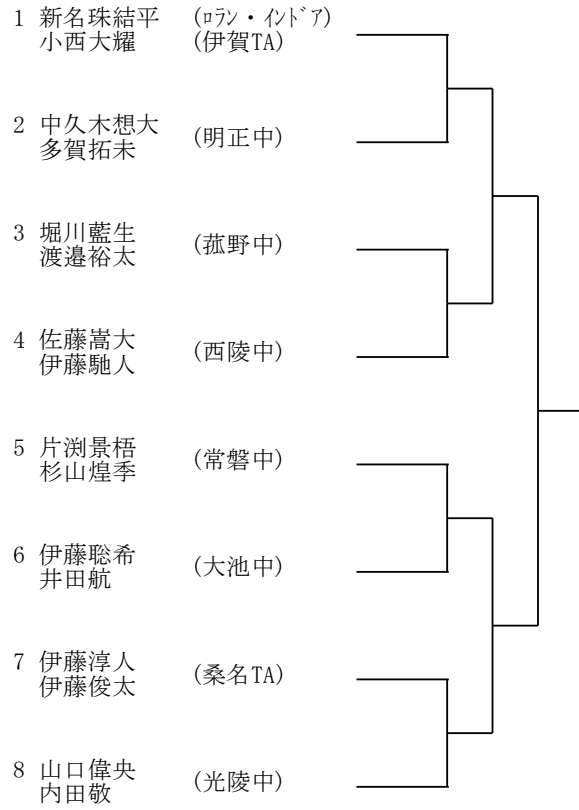

## 《所属団体の代表者へ連絡》

- ◇ 本大会はロービングアンパイアをつけません。試合のトラブルを見かけましたら、本部までお知らせください。
- ◇ 全日程ともに8時30分より打ち合わせをします。各会場の大会本部にお集まりください。(三滝:管理棟2階、ドーム:北口上通路)

Aブロック

Cブロック

Eブロック

Gブロック

Bブロック

Dブロック

Fブロック

Hブロック

Aブロック

- 1 朝比奈咲来 (ATK)
- bye
- bye
- bye
- 2 井上茉莉花 (明正中)
- bye
- bye
- 3 池田恋菜 (三重平中)

Eブロック

- 1 藤原彩心 (ATK)
- bye
- bye
- bye
- 2 和田依知佳 (菰野中)
- bye
- bye
- 3 羽多野莉加 (海星中)

Iブロック

- 1 岸田せい (三重GTC)
- bye
- bye
- bye
- 2 川出結夢 (明正中)
- bye
- bye
- 3 林千展 (菰野中)