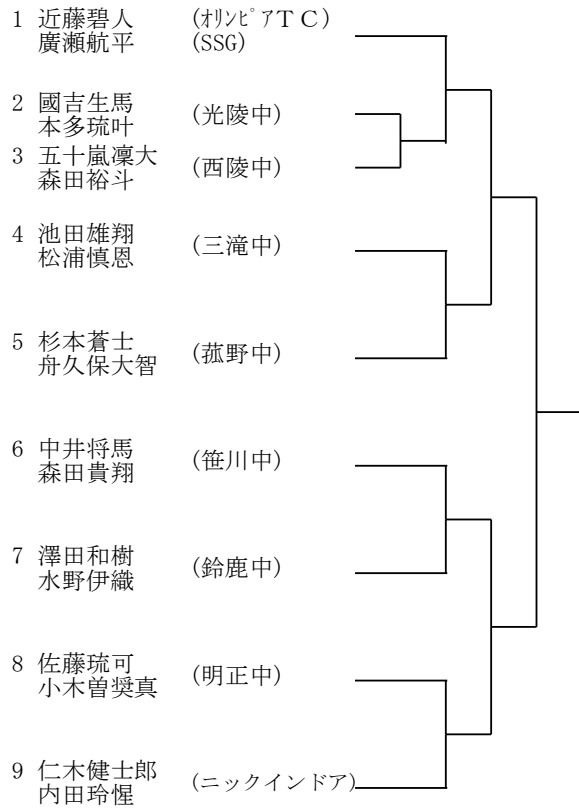

## 《所属団体の代表者へ連絡》

- ◇ 本大会はロービングアンパイアをつけません。試合のトラブルを見かけましたら、本部までお知らせください。
- ◇ 全日程ともに8時30分より打ち合わせをします。各会場の大会本部にお集まりください。(三滝:管理棟2階、ドーム:北口上通路)

Aブロック

Cブロック

Eブロック

Gブロック

Bブロック

Dブロック

Fブロック

Hブロック

Aブロック

- 1 朝比奈咲来 (ATK)
- bye
- bye
- bye
- 2 井上茉莉花 (明正中)
- bye
- bye
- 3 池田恋菜 (三重平中)

Eブロック

- 1 藤原彩心 (ATK)
- bye
- bye
- bye
- 2 和田依知佳 (菰野中)
- bye
- bye
- 3 羽多野莉加 (海星中)

Iブロック

- 1 岸田せい (三重GTC)
- bye
- bye
- bye
- 2 川出結夢 (明正中)
- bye
- bye
- 3 林千展 (菰野中)