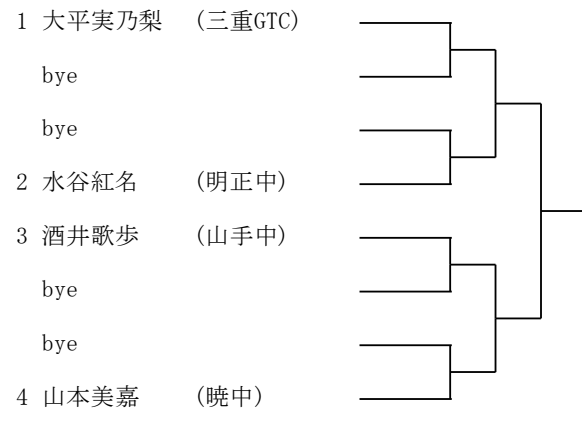

Aブロック

Eブロック

Iブロック

Mブロック

Bブロック

Fブロック

Jブロック

Nブロック

Cブロック

Gブロック

Kブロック

Oブロック

Dブロック

Hブロック

Lブロック

Pブロック