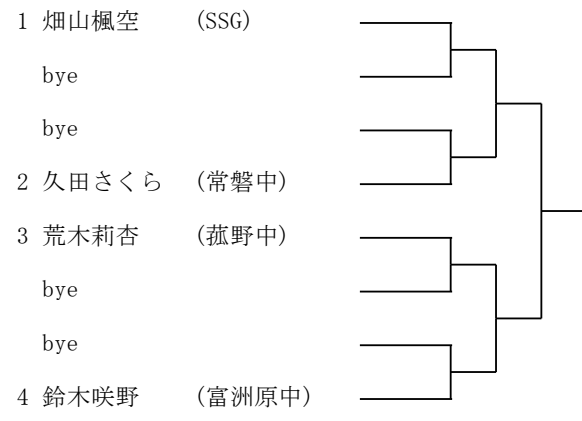

Aブロック

Eブロック

Iブロック

Mブロック

Bブロック

Fブロック

Jブロック

Nブロック

Cブロック

Gブロック

Kブロック

Oブロック

Dブロック

Hブロック

Lブロック

Pブロック