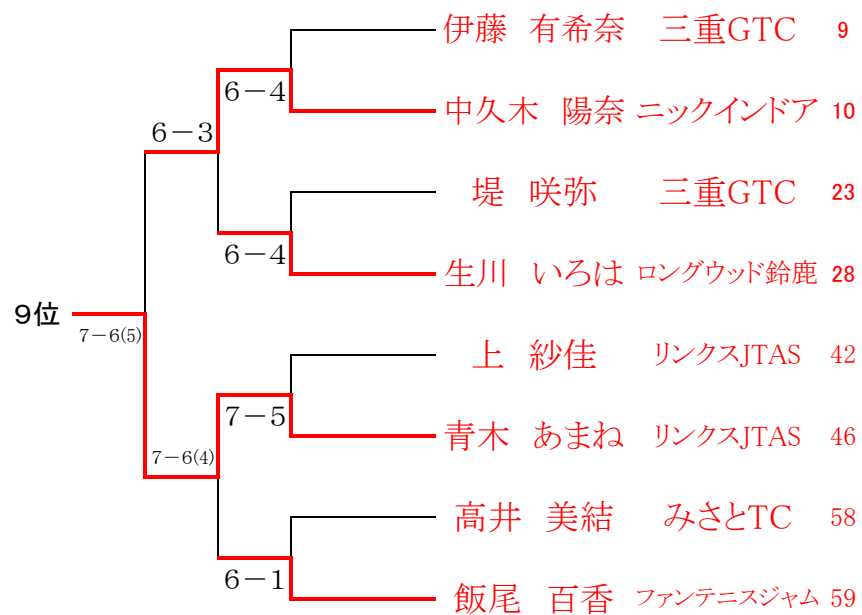

女子S

女子

18 松田 麻央 KATSU TC 6-0 3位

50 市川 彩矢 三重GTC

17 加藤 歌里 三重GTC

33 湯浅 葉月 リンクスJTAS 6-1

34 義基 慧 三重GTC 6-3

51 林 妃鞠 リンクスJTAS

17 加藤 歌里 三重GTC

51 林 妃鞠 リンクスJTAS 6-4 7位

15位

U12WD

1	川出 晶葉 松田 麻央	リンクスJTAS KATSU TC		6-0		6-1	林 妃鞠 湯浅 葉月	リンクスJTAS	13
2	古市 聖奈 黒田 梨南	三重GTC		6-4		6-3	牧野 友奏 内山 叶優	桑名TA	14
3	杉村 優月 天野 令捺	桑名TA			6-1	6-3	林 千華 林 千葡	SSG	15
4	ジョーンズ 怜愛 堤 咲弥	三重GTC		6-0			桜井 美来 西川 穂香	リッチヒルTC	16
5	河合 南樹 青木 いろは	リンクスJTAS		6-0		6-4	伊藤 有希奈 坂田 桃花	三重GTC	17
6	岡田 真緒 大杉 遥子	名張RTC			6-0	6-0	高井 美結 松井 未来	みさとTC	18
7	中久木 陽奈 義基 慧	ニックインドア 三重GTC			6-0	6-3	中園 日和 塩地 桜子	アクシズ	19
8	森田 明徳 長屋 葉月	桑名TA		6-4		6-2	山野 結衣 生川 いろは	三重GTC ロングウッド鈴鹿	20
9	服部 百花 小倉 みなみ	リンクスJTAS		7-6(4)			斎藤 陽向 青木 あまね	リンクスJTAS	21
10	橋本 麻矢 池田 こはる	ロランインドア		6-0	6-2	6-0	樋上 稀陽 飯尾 百香	プリンス ファンテニスジャム	22
11	小野寺 芽衣 水野 咲葵	アクシズ					上田 萌生 久保 さくら	名張RTC	23
12	上 紗佳 加藤 歌里	リンクスJTAS 三重GTC		6-2		6-3	上江瀧 桃花 市川 彩矢	ニックインドア 三重GTC	24
12	上 紗佳 加藤 歌里	リンクスJTAS 三重GTC							
13	林 妃鞠 湯浅 葉月	リンクスJTAS		7-6(1)					3位