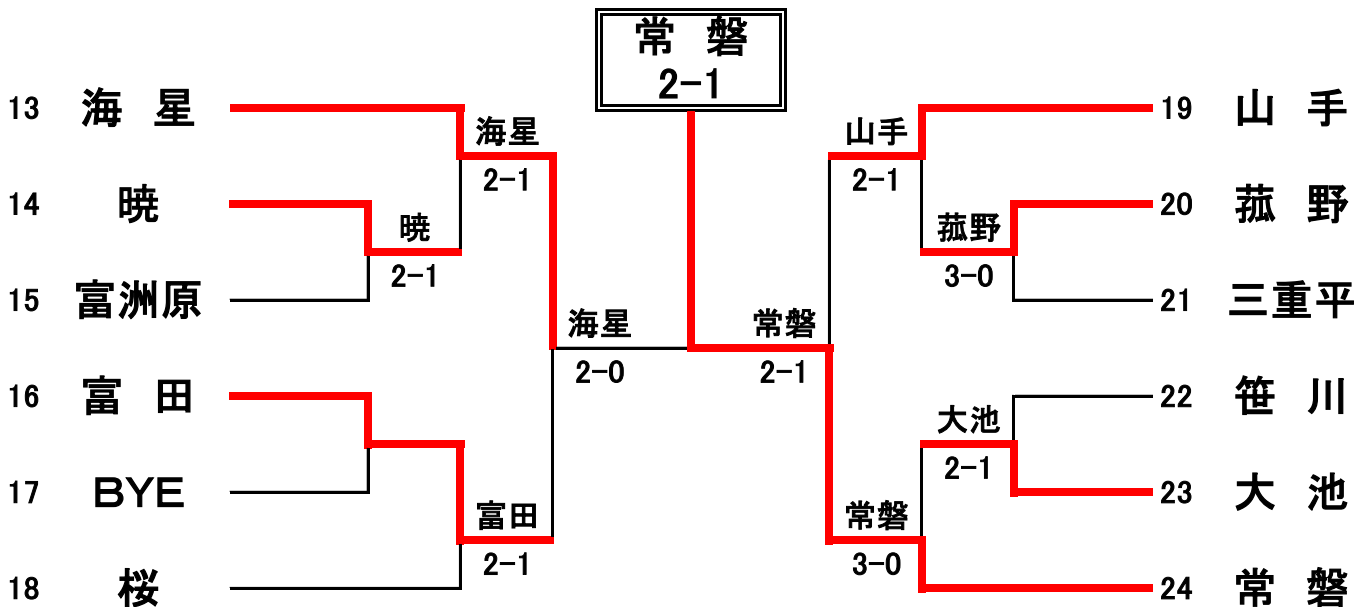

第2回 三泗中学校新人テニス大会(団体(2D1S)の部)

《男子団体 A級の部》

〈3位決定戦〉

《男子団体 B級の部》

★男子団体A級 結果★

| | | | | | |
|-----|--------------------|-----|----------------|---------------------|------|
| 1R | 2 笹川 | 0 | D:0-2 S:0-1 | 3 | 3 菰野 |
| D 2 | 3 石崎 達也 4 岡崎 永吉 | 4-6 | ○ | 5 小崎 蒼真 6 都竹 海翔 | |
| S | 5 石黒 愛斗 | 1-6 | ○ | 3 田中 稜人 | |
| D 1 | 1 徳山 裕記 2 矢田 舜樹 | 4-6 | ○ | 1 中嶋 玲央馬 2 斎藤 智揮 | |