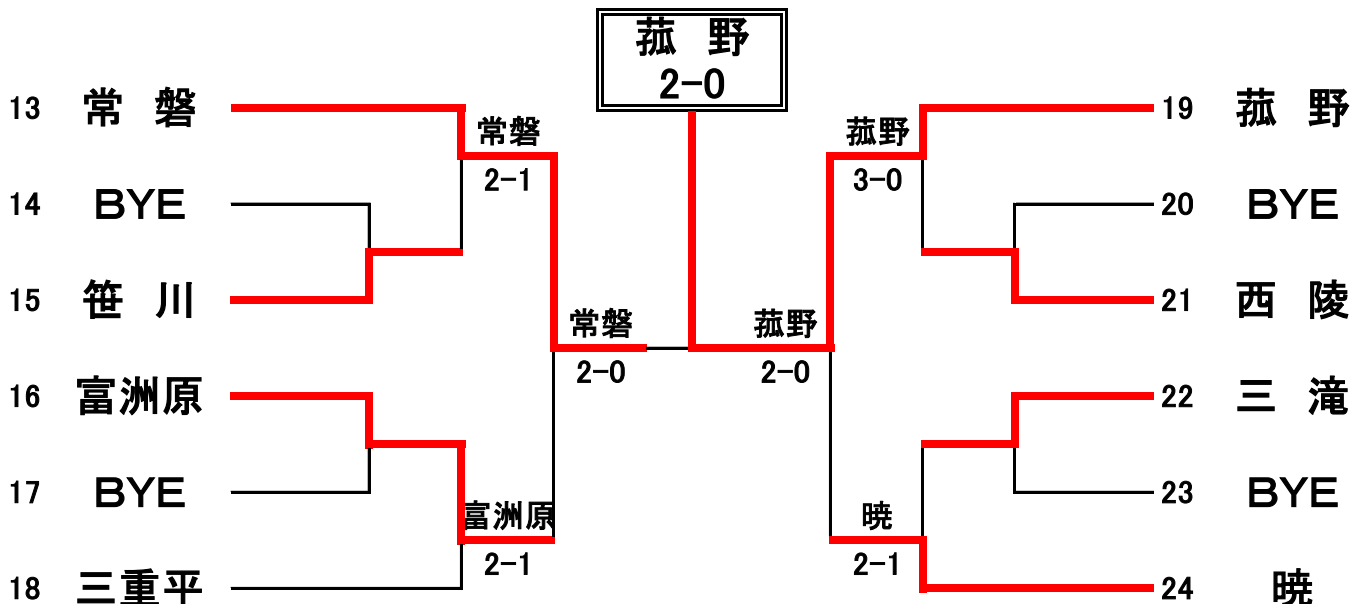

第2回 三泗中学校新人テニス大会(団体(2D1S)の部)

《女子団体 A級の部》

〈3位決定戦〉

《女子団体 B級の部》

★女子団体A級 結果★

| | | | | | | | |
|-----|---|-----------|---|----------------|---|---|---------|
| 1R | 2 | 桜 | 0 | D:0-2 S:0-1 | 3 | 3 | 三 滝 |
| D 2 | 2 | 辻 夏 未 | | 3-6 | ○ | 4 | 櫻 井 星 歌 |
| | 3 | 村 木 亜 花 音 | | | | 5 | 大 野 愛 依 |
| S | 1 | 大 田 千 夏 | | 2-6 | ○ | 1 | 堺 奈 都 美 |
| D 1 | 4 | 江 川 陽 菜 | | 1-6 | ○ | 2 | 上 原 明 里 |
| | 5 | 春 田 優 奈 | | | | 3 | 森 寺 優 月 |