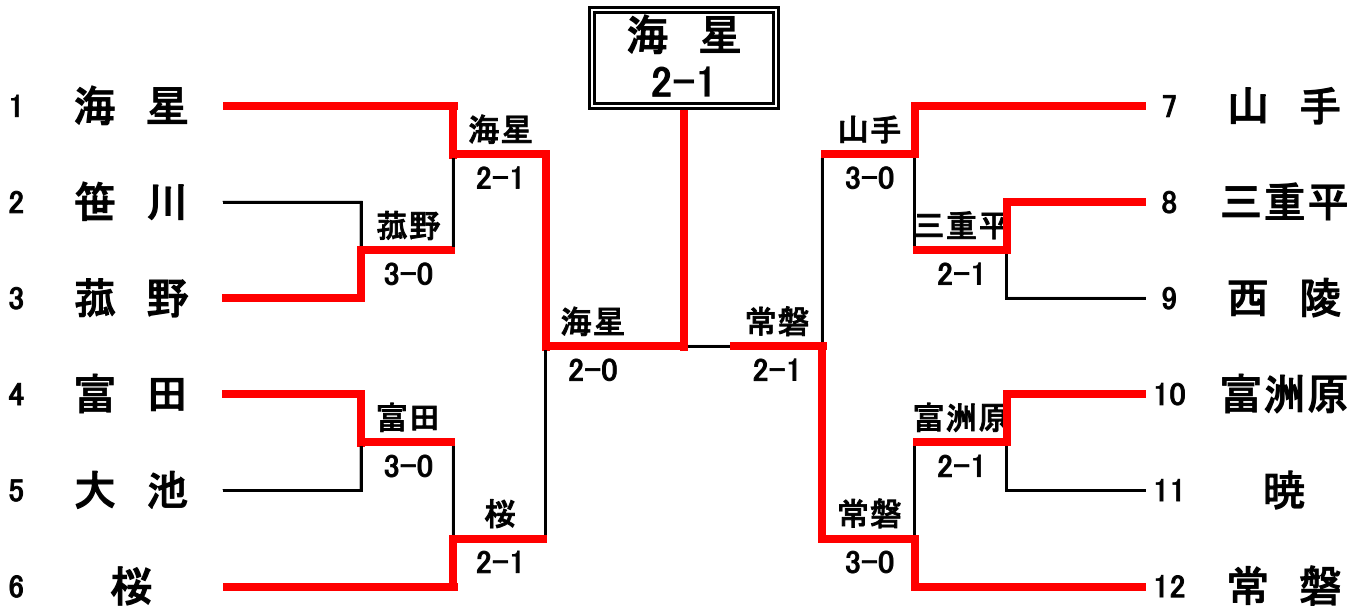

第2回 三泗中学校新人テニス大会(団体(2D1S)の部)

《男子団体 A級の部》

〈3位決定戦〉

《男子団体 B級の部》

★男子団体A級 結果★

| | | | | | |
|-----|--------------------|-----|----------------|---------------------|------|
| 1R | 2 笹川 | 0 | D:0-2 S:0-1 | 3 | 3 菰野 |
| D 2 | 3 石崎 達也 4 岡崎 永吉 | 4-6 | ○ | 5 小崎 蒼真 6 都竹 海翔 | |
| S | 5 石黒 愛斗 | 1-6 | ○ | 3 田中 稜人 | |
| D 1 | 1 徳山 裕記 2 矢田 舜樹 | 4-6 | ○ | 1 中嶋 玲央馬 2 斎藤 智揮 | |