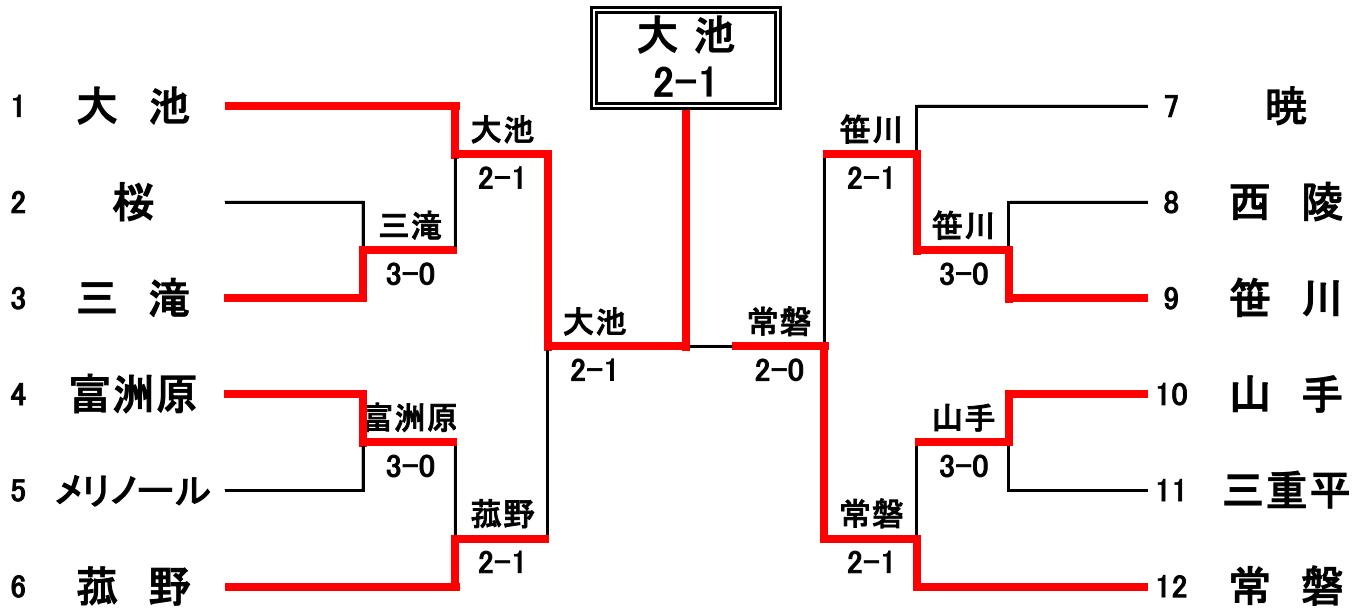

第2回 三泗中学校新人テニス大会(団体(2D1S)の部)

《女子団体 A級の部》