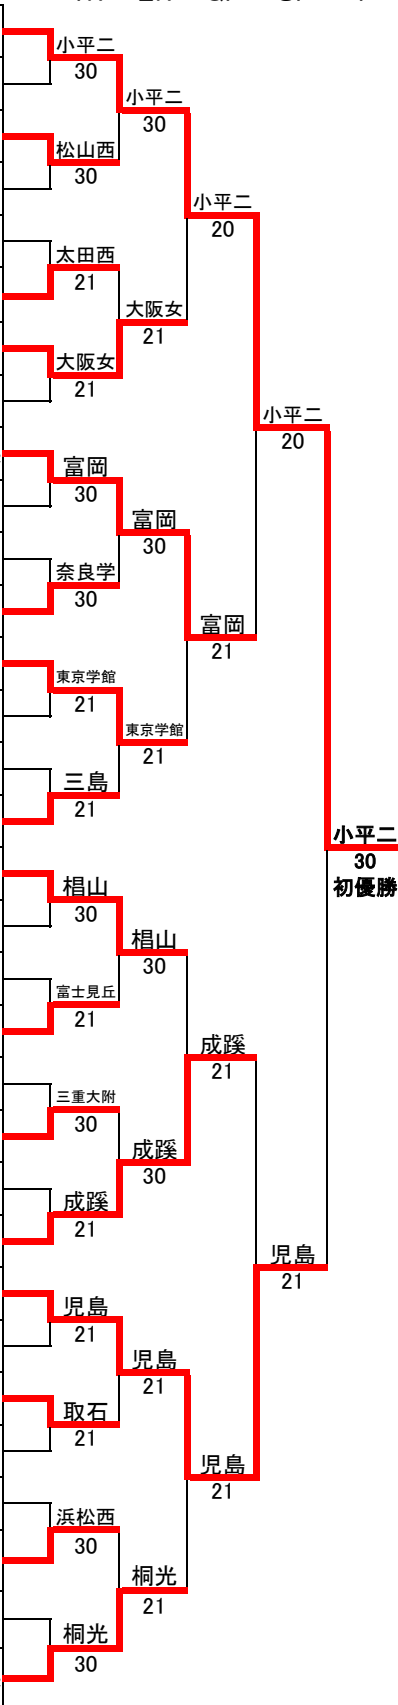

# 第5回 全国選抜中学校テニス大会 男子団体

			1R	2R	QF	SF	F	シード順位	
1	小平市立小平第二中学校	東京都	小平二					1	小平市立小平第二中学校
2	山形市立第三中学校	山形県	30	山手				2	甲南中学校
3	四日市市立山手中学校	三重県	山手	21				3~4	高松市立桜町中学校
4	奈良学園中学校	奈良県	21						練馬区立石神井東中学校
5	清教学園中学校	大阪府			日大三			5~8	日本大学第三中学校
6	長与町立長与第二中学校	長崎県	長与二	21	日大三				エスコラピオス学園海星中学校
7	三木町立三木中学校	香川県			21				越谷市立栄進中学校
8	日本大学第三中学校	東京都	日大三	30					東海中学校
9	高松市立桜町中学校	香川県				日大三			
10	成城学園中学校	東京都	桜町	21					
11	広島学院中学校	広島県			桜町				
12	東大寺学園中学校	奈良県	東大寺	30					
13	富山市立呉羽中学校	富山県			桜町				
14	かえつ有明中学校	東京都	かえつ	21					
15	関西学院中学部	兵庫県			海星				
16	エスコラピオス学園海星中学校	三重県	海星	21					
17	越谷市立栄進中学校	埼玉県				甲南			
18	枚方市立長尾西中学校	大阪府	栄進	21		30		3年ぶり2回目	
19	桑名市立光陵中学校	三重県			栄進				
20	鳴門教育大学附属中学校	徳島県	光陵	21					
21	郡山市立郡山第五中学校	福島県				石神井			
22	浪速中学校	大阪府	浪速	21					
23	上越市立柿崎中学校	新潟県			石神井				
24	練馬区立石神井東中学校	東京都	石神井	30					
25	東海中学校	愛知県				甲南			
26	小金井市立小金井第一中学校	東京都	東海	30					
27	山口大学教育学部附属山口中学校	山口県			東海				
28	沖縄市立沖縄東中学校	沖縄県	沖縄東	21					
29	名古屋中学校	愛知県				甲南			
30	希望学園北嶺中学校	北海道	名古屋	30					
31	立教新座中学校	埼玉県			甲南				
32	甲南中学校	兵庫県	甲南	30					

# 第5回 全国選抜中学校テニス大会 女子団体

1R 2R QF SF F

シード順位

1	小平市立小平第二中学校	東京都
2	南山中学校女子部	愛知県
3	愛媛県立松山西中等教育学校	愛媛県
4	郡山市立郡山第五中学校	福島県
5	香川県立高松北中学校	香川県
6	太田市立西中学校	群馬県
7	大阪女学院中学校	大阪府
8	大分市立南大分中学校	大分県
9	横浜市立富岡中学校	神奈川県
10	広島市立大塚中学校	広島県
11	札幌市立新琴似北中学校	北海道
12	奈良学園中学校	奈良県
13	東京学館浦安中学校	千葉県
14	富山市立呉羽中学校	富山県
15	静岡県西遠女子学園中学校	静岡県
16	茨木市立三島中学校	大阪府
17	椋山女学園中学校	愛知県
18	那覇市立石田中学校	沖縄県
19	山形市立第六中学校	山形県
20	富士見丘中学校	東京都
21	土庄町立土庄中学校	香川県
22	三重大学教育学部附属中学校	三重県
23	園田学園中学校	兵庫県
24	成蹊中学校	東京都
25	倉敷市立児島中学校	岡山県
26	金沢市立高岡中学校	石川県
27	高石市立取石中学校	大阪府
28	八千代松陰中学校	千葉県
29	北星学園女子中学高等学校	北海道
30	静岡県立浜松西高等学校中等部	静岡県
31	同志社中学校	京都府
32	桐光学園中学校	神奈川県

# ★男子団体戦 試合結果 No 1★

1回戦	1 小平市立小平第二中学校	3	D:2-0 S:1-0	0	2 山形市立第三中学校
D 2	2 小澤 夏輝 4 佐久間 悠太	○	61		4 高橋 陽己 5 木村 旭
S	1 中 基	○	60		3 神尾 一翔
D 1	3 中村 隼 8 寺倉 奨	○	63		1 田中 勇真 2 森 拓夢

1回戦	3 四日市市立山手中学校	2	D:2-0 S:0-1	1	4 奈良学園中学校
D 2	2 竹内 遼太郎 4 安達 陽平	○	64		2 山下 修平 3 中村 魁
S	3 馬 洵 透		46	○	1 大村 泰生
D 1	1 若山 颯汰 5 馬場 亮汰	○	62		4 吉谷 壮矢 5 藤森 敬