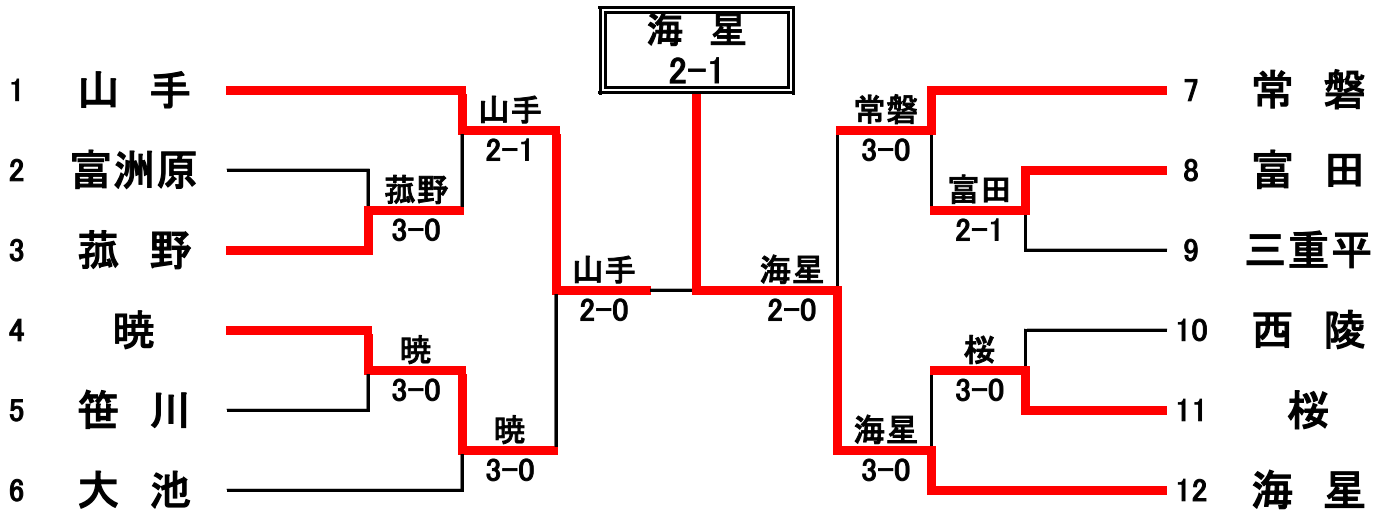

第3回 三泗中学校新人テニス大会(団体(2D1S)の部)

《男子団体 A級の部》