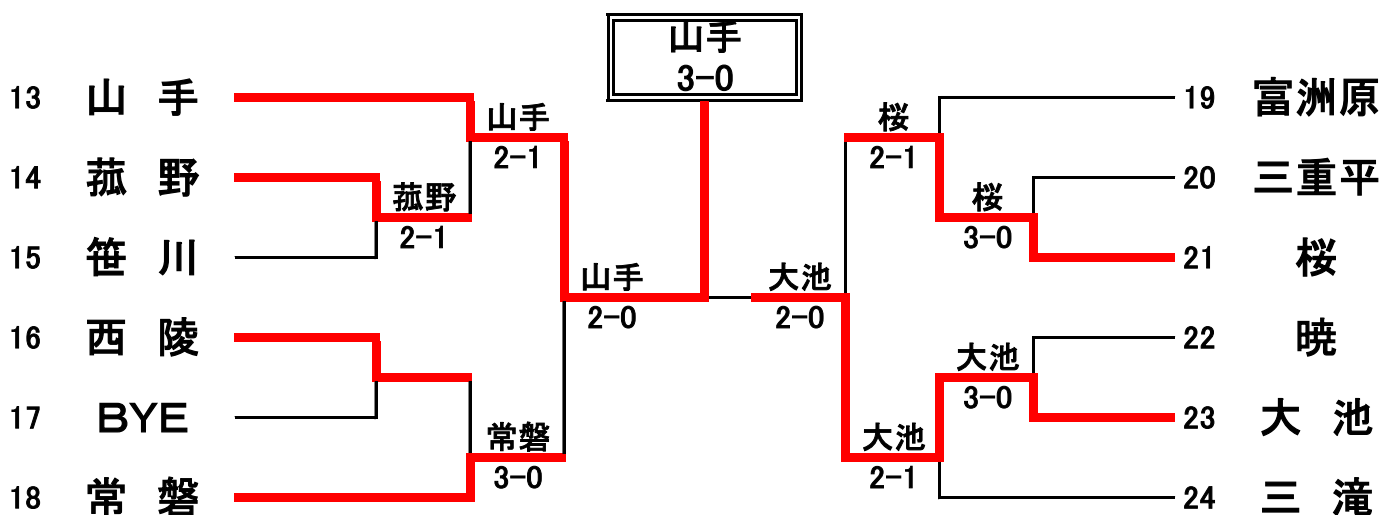

<3位決定戦>

《女子団体 B級の部》