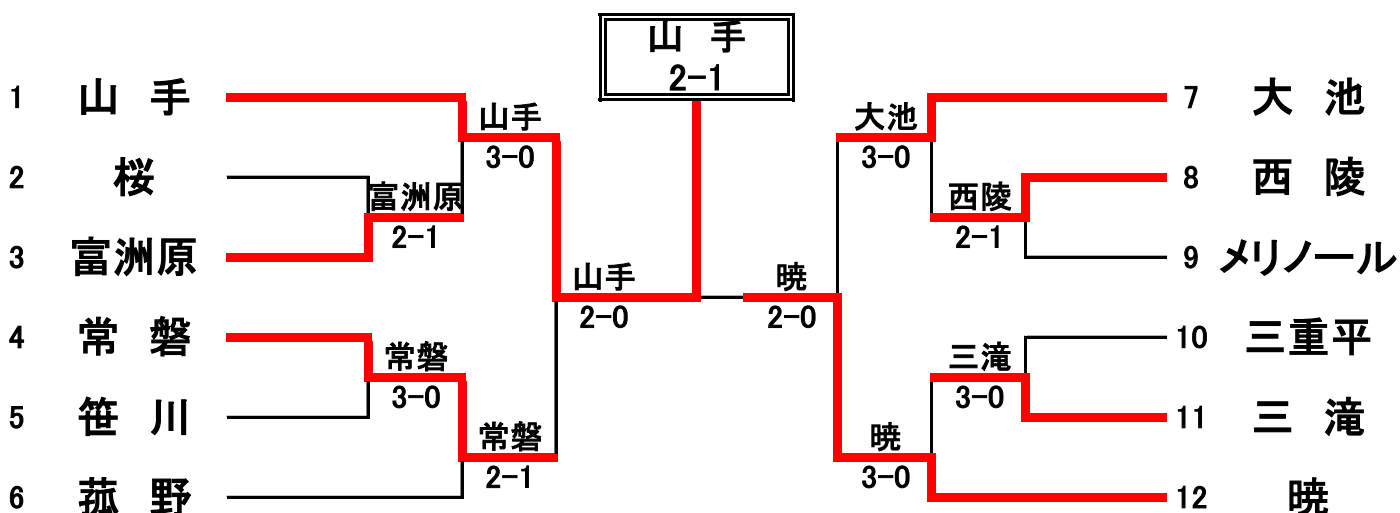

第3回 三泗中学校新人テニス大会(団体(2D1S)の部)

《女子団体 A級の部》