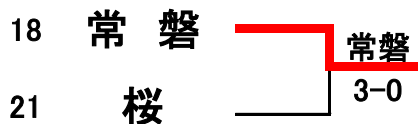

《女子団体 B級の部》