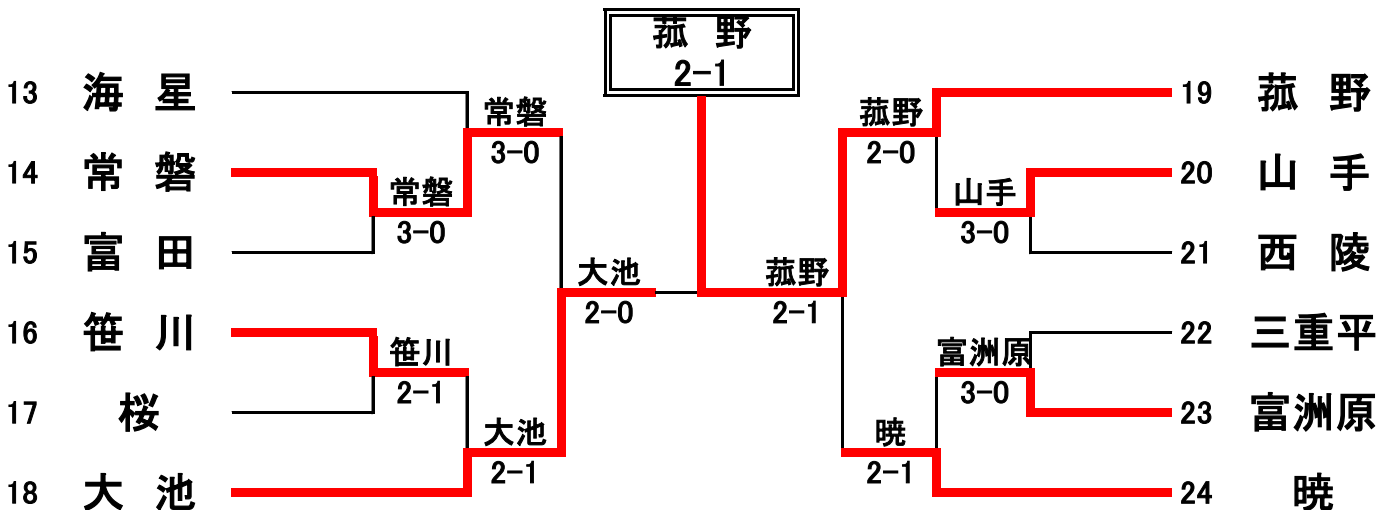

<3位決定戦>

《男子団体 B級の部》