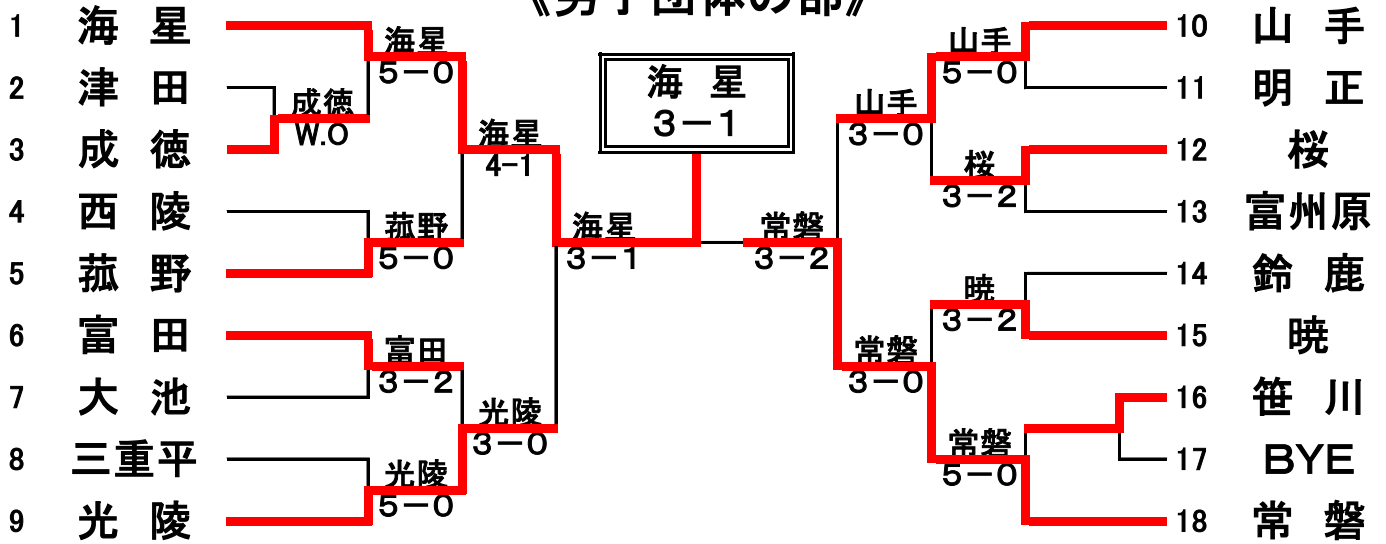

2017年度 三重県中学生テニス選手権大会(団体の部)

兼 2017年度 東海地区中学生テニス選手権三重県予選大会 (団体の部)

《男子団体の部》