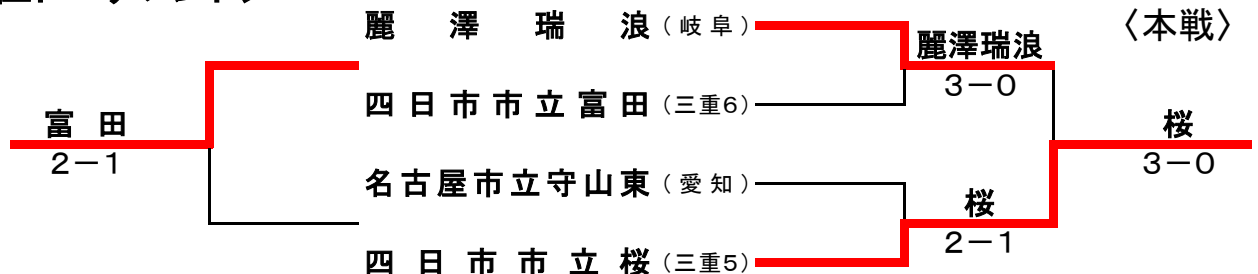

<3位トーナメント>