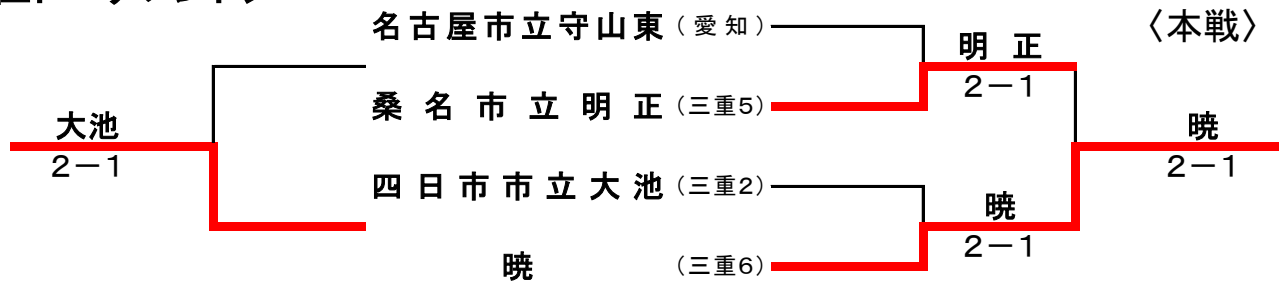

<2位トーナメント>