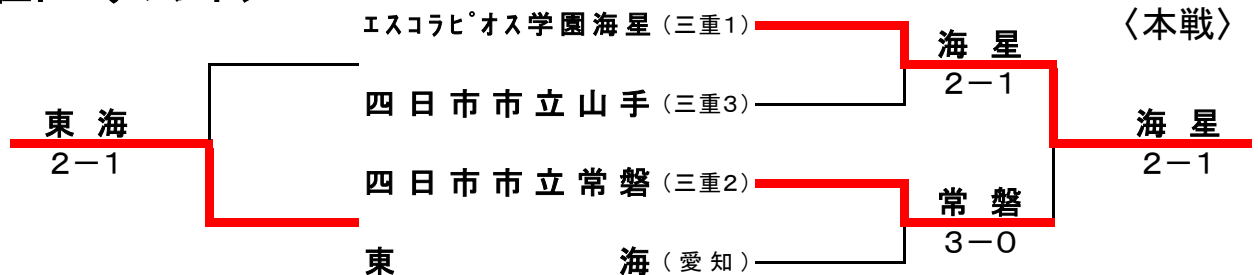

第11回 三重県テニス中学校招待（団体(2D1S)の部）

《 男子団体の部 》

Aブロック		海星	麗澤瑞浪	市邨
1	海星 (三重1)	/	○2-1	
2	麗澤瑞浪 (岐阜)	●1-2	/	●1-2
3	市邨 (愛知)		○2-1	/

Bブロック		桜町	富田	山手
4	桜町 (香川)	/	○2-1	●1-2
5	富田 (三重6)	●1-2	/	●0-3
6	山手 (三重3)	○2-1	○3-0	/

Cブロック		常磐	守山東	同志社
7	常磐 (三重2)	/	○3-0	○3-0
8	守山東 (愛知)	●0-3	/	●1-2
9	同志社 (京都)	●0-3	○2-1	/

Dブロック		東海	桜	光陵
10	東海 (愛知)	/	○3-0	○3-0
11	桜 (三重5)	●0-3	/	●1-2
12	光陵 (三重4)	●0-3	○2-1	/

<1位トーナメント>