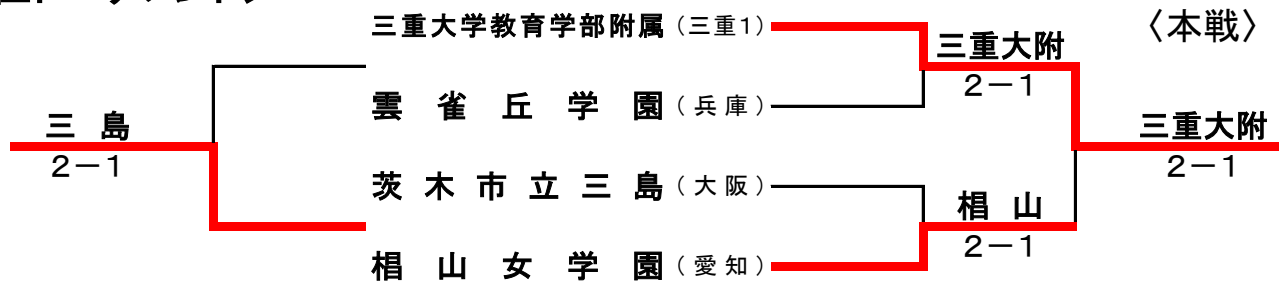

第11回 三重県テニス中学校招待（団体(2D1S)の部）

《 女子団体の部 》

Aブロック		三重大附	守山東	同志社
1	三重大附 (三重1)	/	○3-0	○3-0
2	守山東 (愛知)	●0-3	/	○2-1
3	同志社 (京都)	●0-3	●1-2	/

Bブロック		雲雀丘	明正	常磐
4	雲雀丘 (兵庫)	/	○2-1	○3-0
5	明正 (三重5)	●1-2	/	○2-1
6	常磐 (三重4)	●0-3	●1-2	/

Cブロック		大池	桜町	三島
7	大池 (三重2)	/	○3-0	●0-3
8	桜町 (香川)	●0-3	/	●0-3
9	三島 (大阪)	○3-0	○3-0	/

Dブロック		椛山	暁	菰野
10	椛山 (愛知)	/	○2-1	○3-0
11	暁 (三重6)	●1-2	/	○2-1
12	菰野 (三重3)	●0-3	●1-2	/

<1位トーナメント>