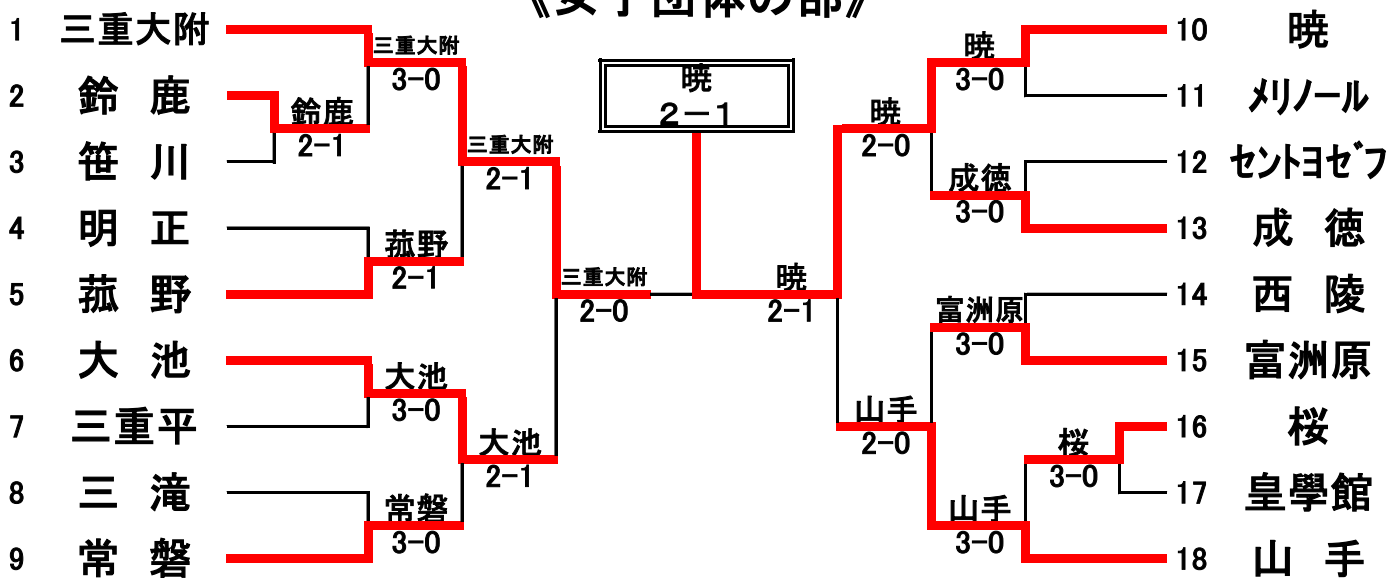

《各中学校顧問の先生へのお願い》

- ◇ 大会当日、8:30より管理棟内にて打合せを行いますので、各校の顧問の先生は集合してください。

2017年度 三重県中学生新人テニス大会(団体の部)

兼 2017年度 東海地区中学生新人テニス大会三重県予選 (団体の部)

《男子団体の部》

<2位決定戦>

《女子団体の部》

<2位決定戦>