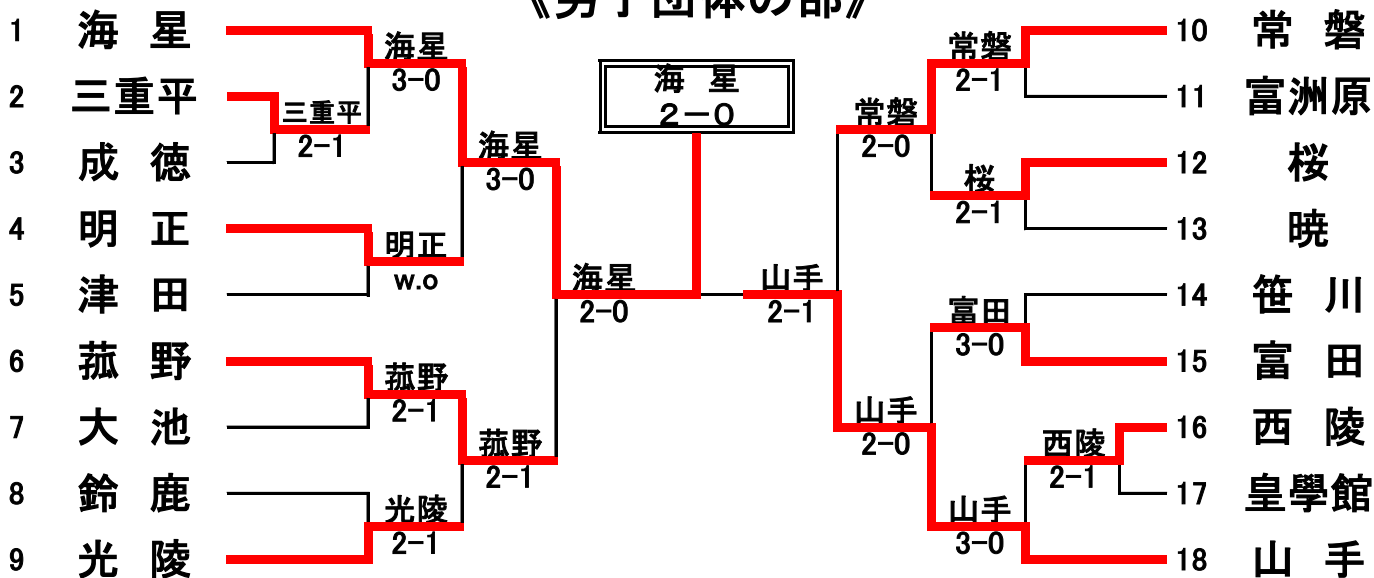

《各中学校顧問の先生へのお願い》

- ◇ 大会当日、8:30より管理棟内にて打合せを行いますので、各校の顧問の先生は集合してください。

2017年度 三重県中学生新人テニス大会(団体の部)

兼 2017年度 東海地区中学生新人テニス大会三重県予選 (団体の部)

《男子団体の部》

<2位決定戦>

《女子団体の部》

<2位決定戦>