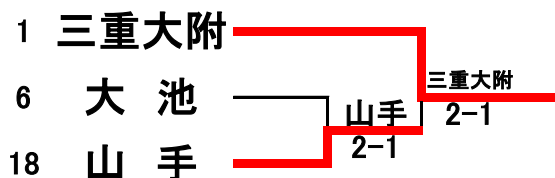

《各中学校顧問の先生へのお願い》

- ◇ 大会当日、8:30より管理棟内にて打合せを行いますので、各校の顧問の先生は集合してください。

2017年度 三重県中学生新人テニス大会(団体の部)

兼 2017年度 東海地区中学生新人テニス大会三重県予選 (団体の部)

《男子団体の部》

<2位決定戦>

《女子団体の部》

<2位決定戦>

★男子団体 結果★

1R	2	三重平	2	D:2-0 S:0-1	1	3	成徳
D 2	1	福田 静大郎	○	6-4		3	堀田 航平
S	2	澤田 太樹	○	0-6	○	4	田村 琉名
D 1	6	松嶋 璃久	○	6-1		8	篠原 賢大
	7	澄川 颯汰				9	伊藤 雄基

1R	16	西陵	2	D:2-0 S:0-1	1	17	皇學館
D 2	2	西田 晴海	○	6-4		2	久保 侑熙
S	1	澤野 雄空	○	4-6	○	3	濱地 浩
D 1	4	豊住 陸	○	6-1		4	西野 晃
	5	長谷川 斗				5	出口 凱