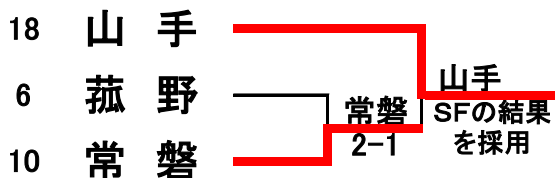

《各中学校顧問の先生へのお願い》

- ◇ 大会当日、8:30より管理棟内にて打合せを行いますので、各校の顧問の先生は集合してください。

2017年度 三重県中学生新人テニス大会(団体の部)

兼 2017年度 東海地区中学生新人テニス大会三重県予選 (団体の部)

《男子団体の部》

<2位決定戦>

《女子団体の部》

<2位決定戦>