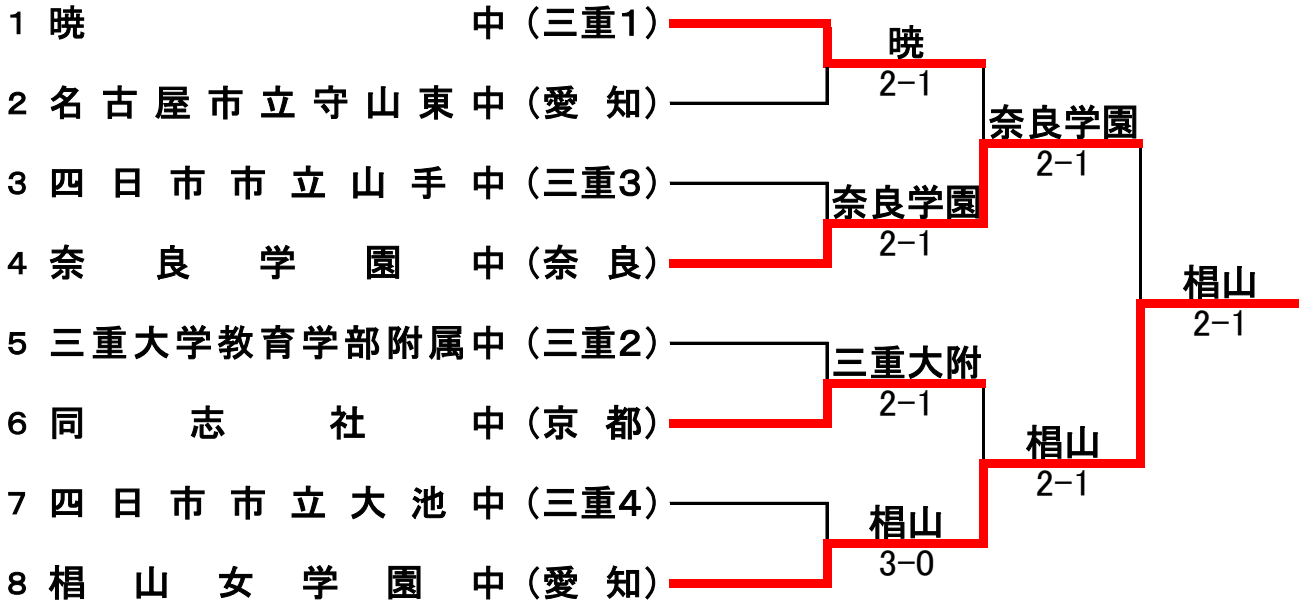

第7回 三重県テニス中学校冬季招待

《 女子団体の部 》