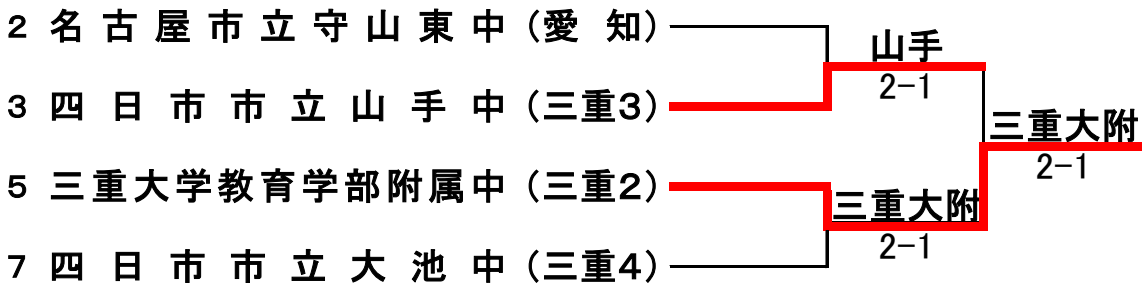

7決	4 同志社	1 $\frac{D:1-1}{S:0-1}$ 2	6 奈良学園
D 2	3 立石航 4 小堀亮太	○ 6-2	7 中西巧起 8 黒川晃暉
S	2 大塚万璃	4-6 ○	1 松村颯馬
D 1	1 石原魁 7 土江英志	3-6 ○	2 岡村圭一郎 3 中村宥翔

第7回 三重県テニス中学校冬季招待

《 女子団体の部 》

<3位決定戦>

<5位決定戦>

<7位決定戦>

★女子団体 結果★

1R	1	暁	2	D:1-1 S:1-0	1	2	守山東
D 2	3	平井 彩優	4	0-6	○	2	川本 有莉
	5	松下 悠愛	5			5	浅井 優希
S	2	伊藤 有希奈	○	6-2		1	山本 花乃
D 1	1	義基 慧	○	6-1		7	松井 美知
	4	平野 早結里				8	鯉江 香帆